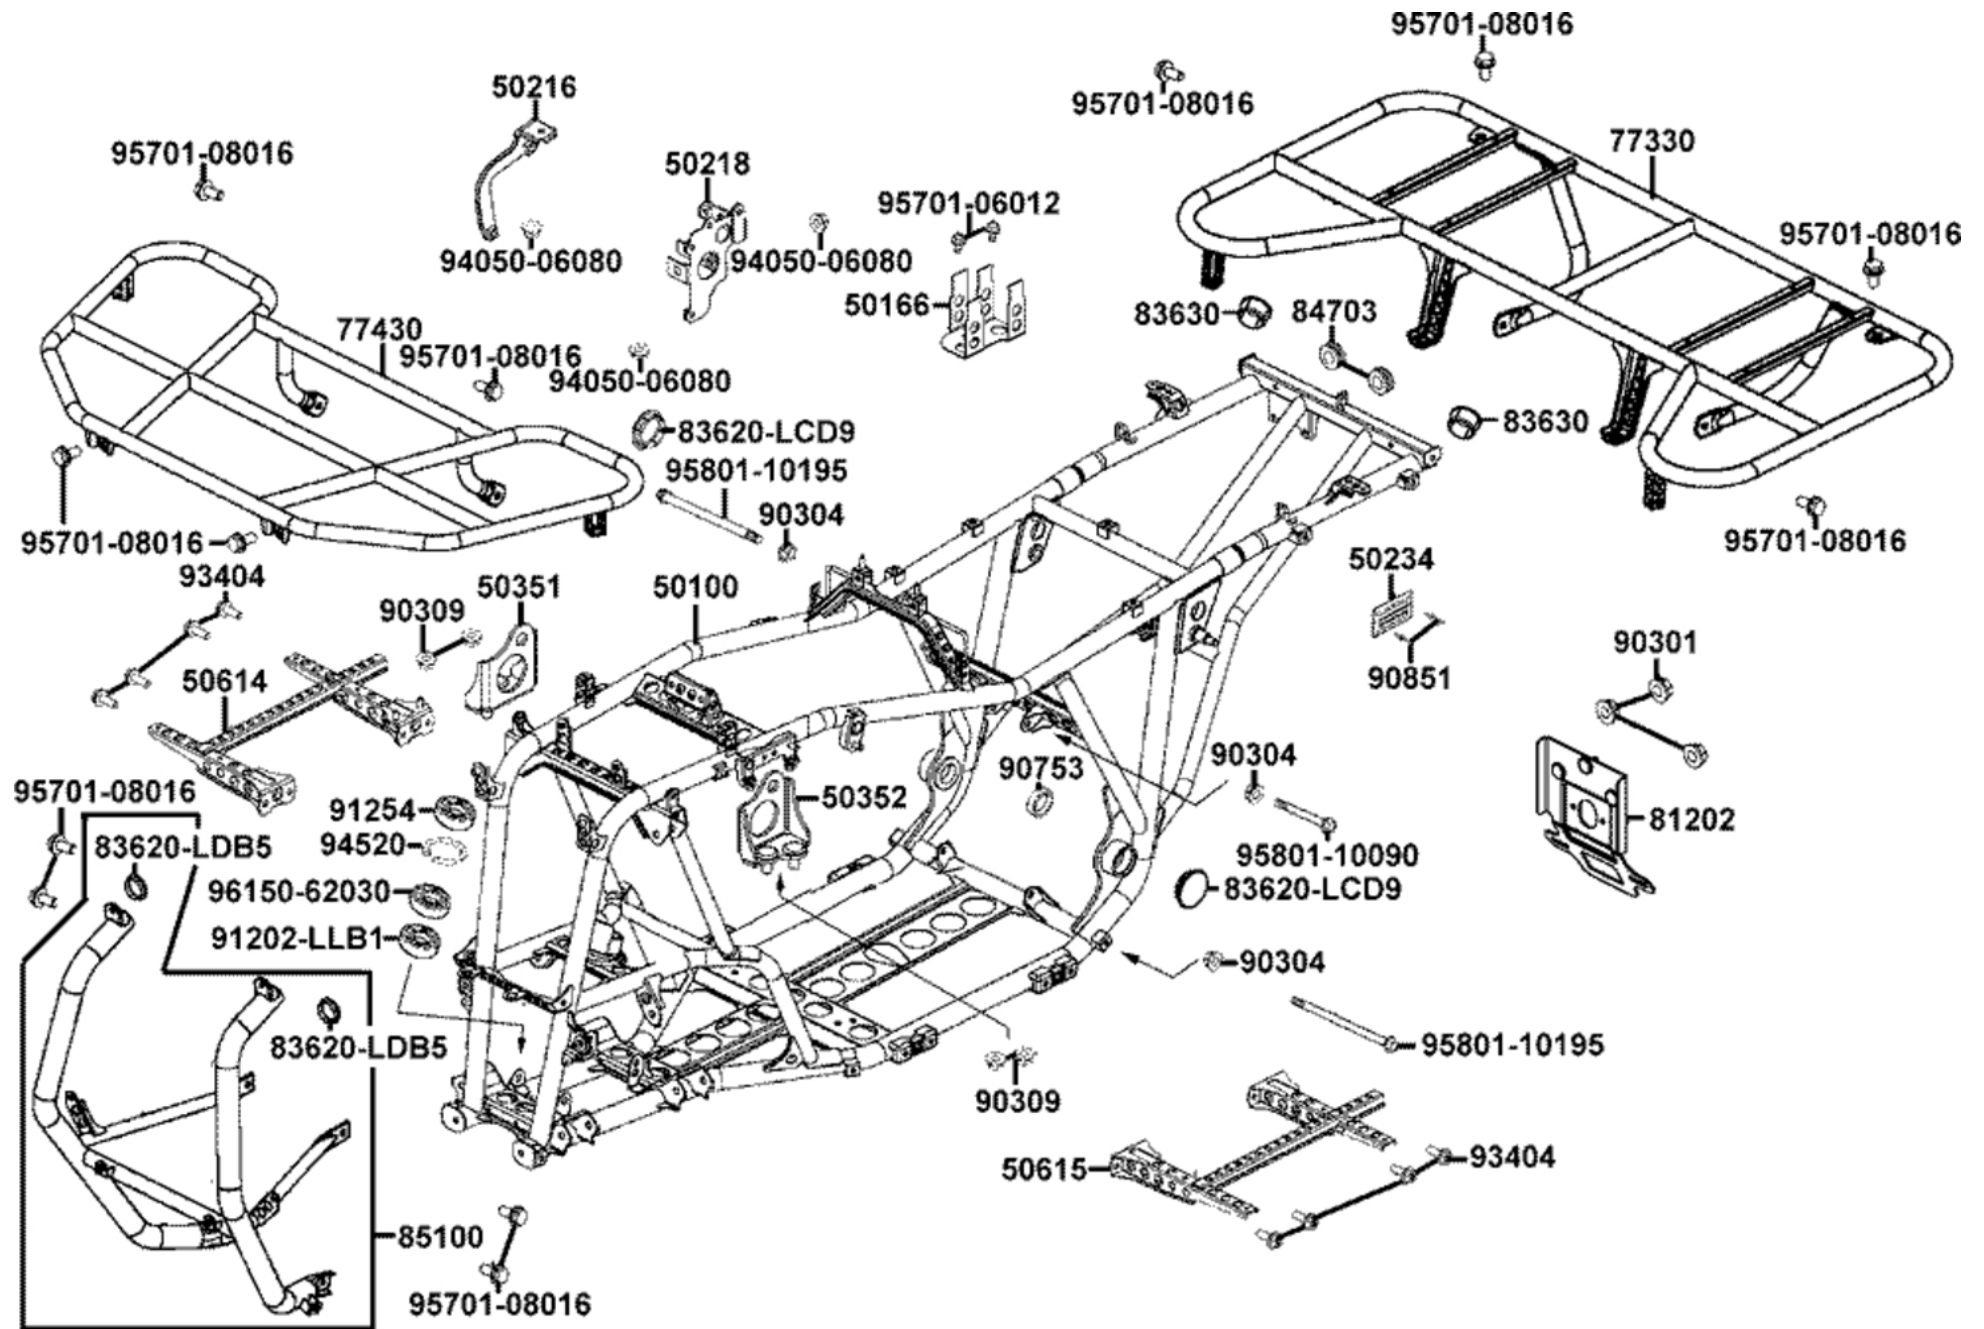

Rahmenteile / Gepäckträger

Rahmenteile / Gepäckträger

Bildnummer	MSA Nummer	Beschreibung	Herstellernummer
94050-06080	MS1231	Mutter G06 SK10/Z/B13	94050-06080
94520-40000	MV1408	Seegerring 40mm innen	94520-40000
50100-LDB5-E00	MV3668	Rahmen	50100-LDB5-E00
50166-LDB5-E00	MV3670	Halter f. Anlasserrelais	50166-LDB5-E00
50216-LDB5-E00	MV3671	Halter f. Tank	50216-LDB5-E00
50218-LDB5-E00	MV3672	Halter	50218-LDB5-E00
50351-LDB5-E00	MV3673	Motorhalter re.	50351-LDB5-E00
50352-LDB5-E00	MV3674	Motorhalter li.	50352-LDB5-E00
50614-LDB5-E00	MV3676	Halter re. f. Trittbrett	50614-LDB5-E00
50615-LDB5-E00	MV3677	Halter li. f. Trittbrett = MV4183	[=MV3677] 50615-LDB5-E01
81202-LDB5-E00	MV3738	Halter f. Kennzeichen	81202-LDB5-E00
83620-LCD9-E00	MV2097	Abdeckung f. Rahmenrohr	83620-LCD9-E00
83620-LDB5-E00	MV4015	Abdeckung f. Rahmenrohr	83620-LDB5-E00
83630-LDB5-E00	MV3745	Abdeckung f. Rahmenrohr	83630-LDB5-E00
84703-LLB1-900	MV1411	Gummitülle	84703-LLB1-900
90301-6C93-001	MS5196	Mutter G06 SK10/S/B16/H11	90301-6C93-001
90309-LBE8-900	MV3765	Mutter G08 SK14/S/Selbsts.	90309-LBE8-900
90753-GDB4-68A	MA7881	Wellendichtring 27x40x6	91254-LBA8-C000
90851-KKF9-741	MS1135	Niete 3,2x9,8MM (KT)	90851-KKF9-741
91202-LLB1-900	MV0333	Wellendichtring 22x35x07	91202-LLB1-900
91254-LBA8-C000	MA7881	Wellendichtring 27x40x6	91254-LBA8-C000
93404-06016-06	MS1090	Schraube G06x016 SK10/S/S18, f. Radabdeckung hi.	93404-06016-06
95701-06012-06	MA2243	Schraube G06x012 SK10/B13/S	95701-06012-06
95701-08016-06	MV0365	Schraube G08x016 SK12/S/B19	95701-08016-06