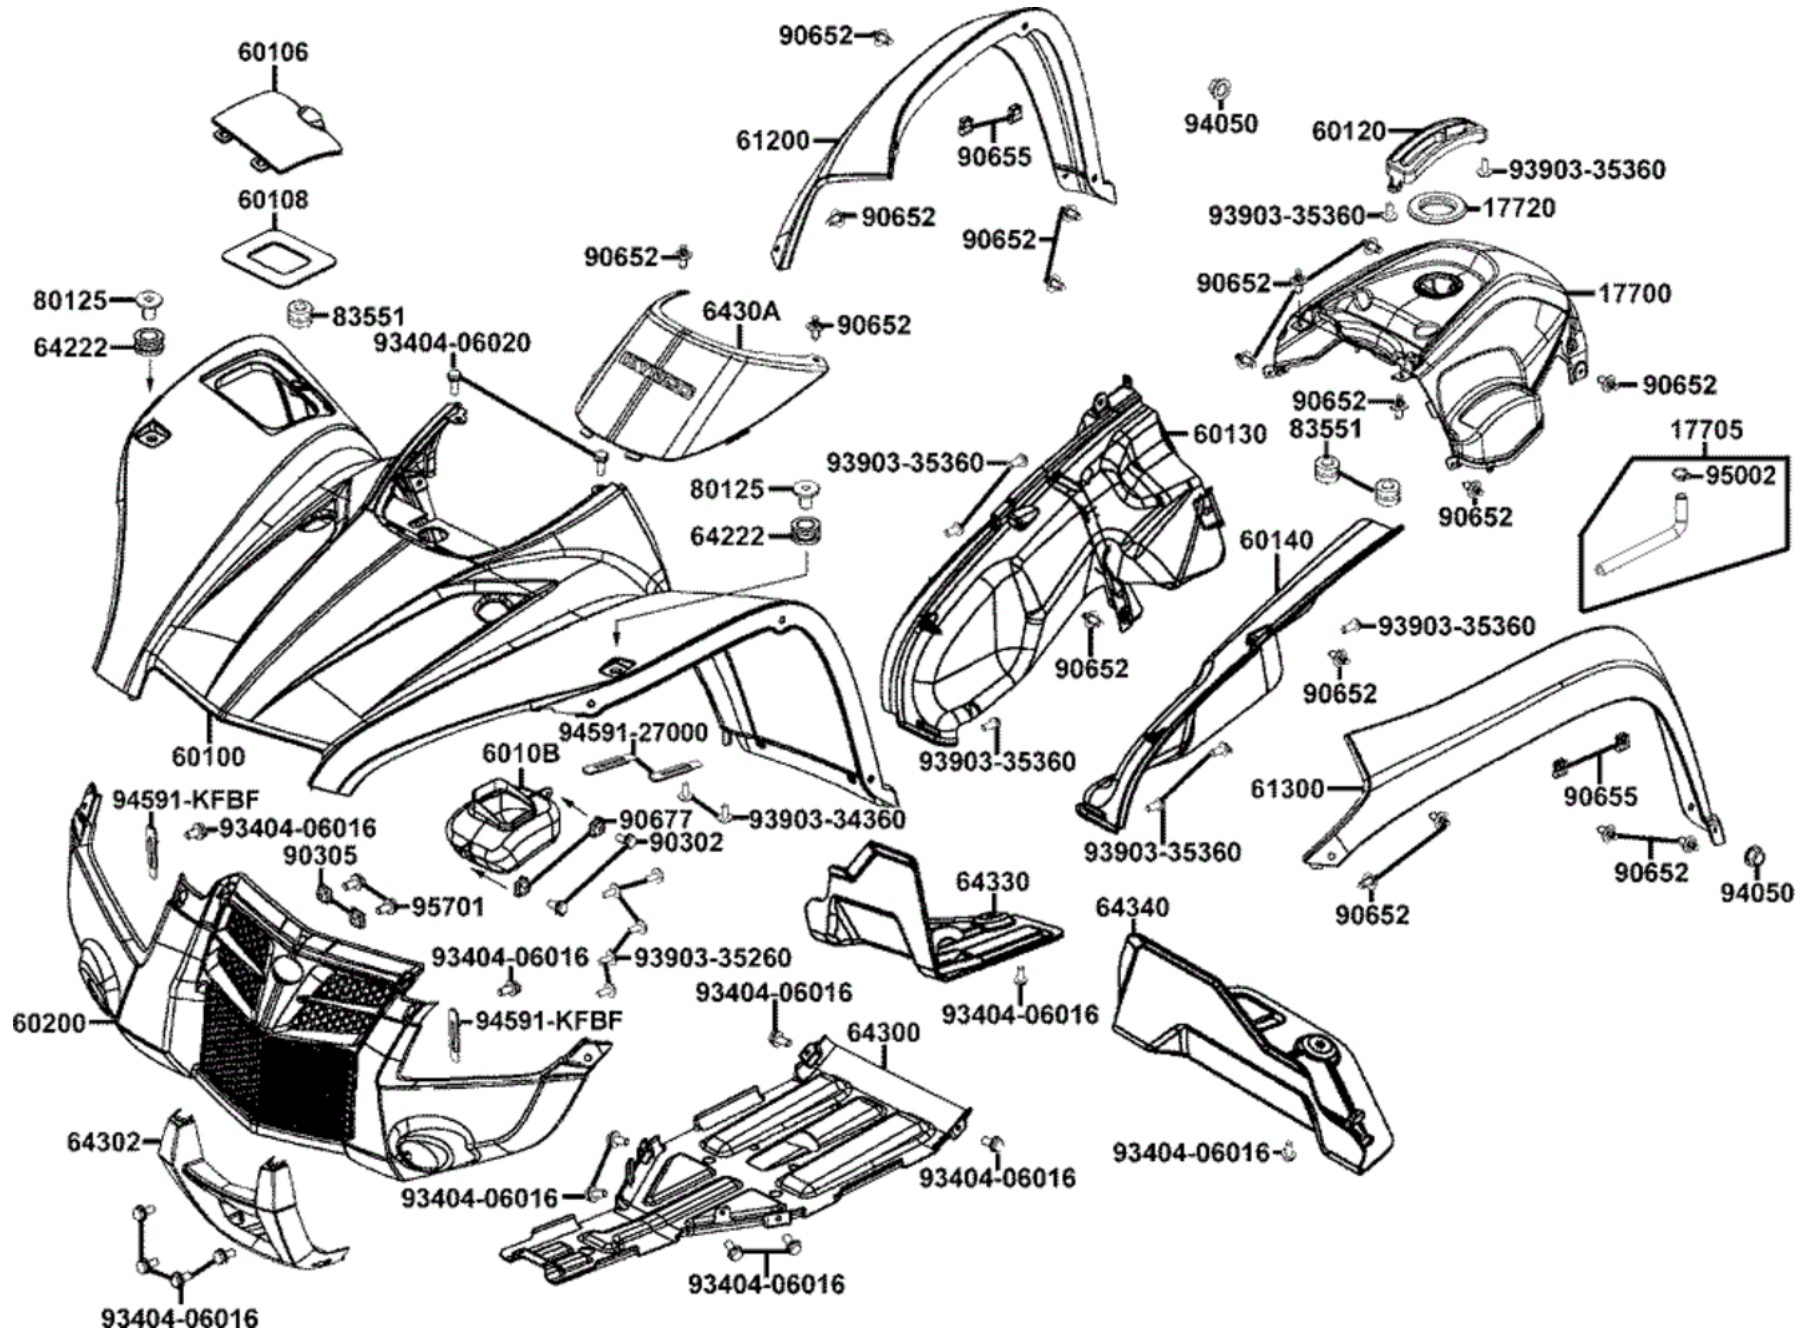

Verkleidungen vorne