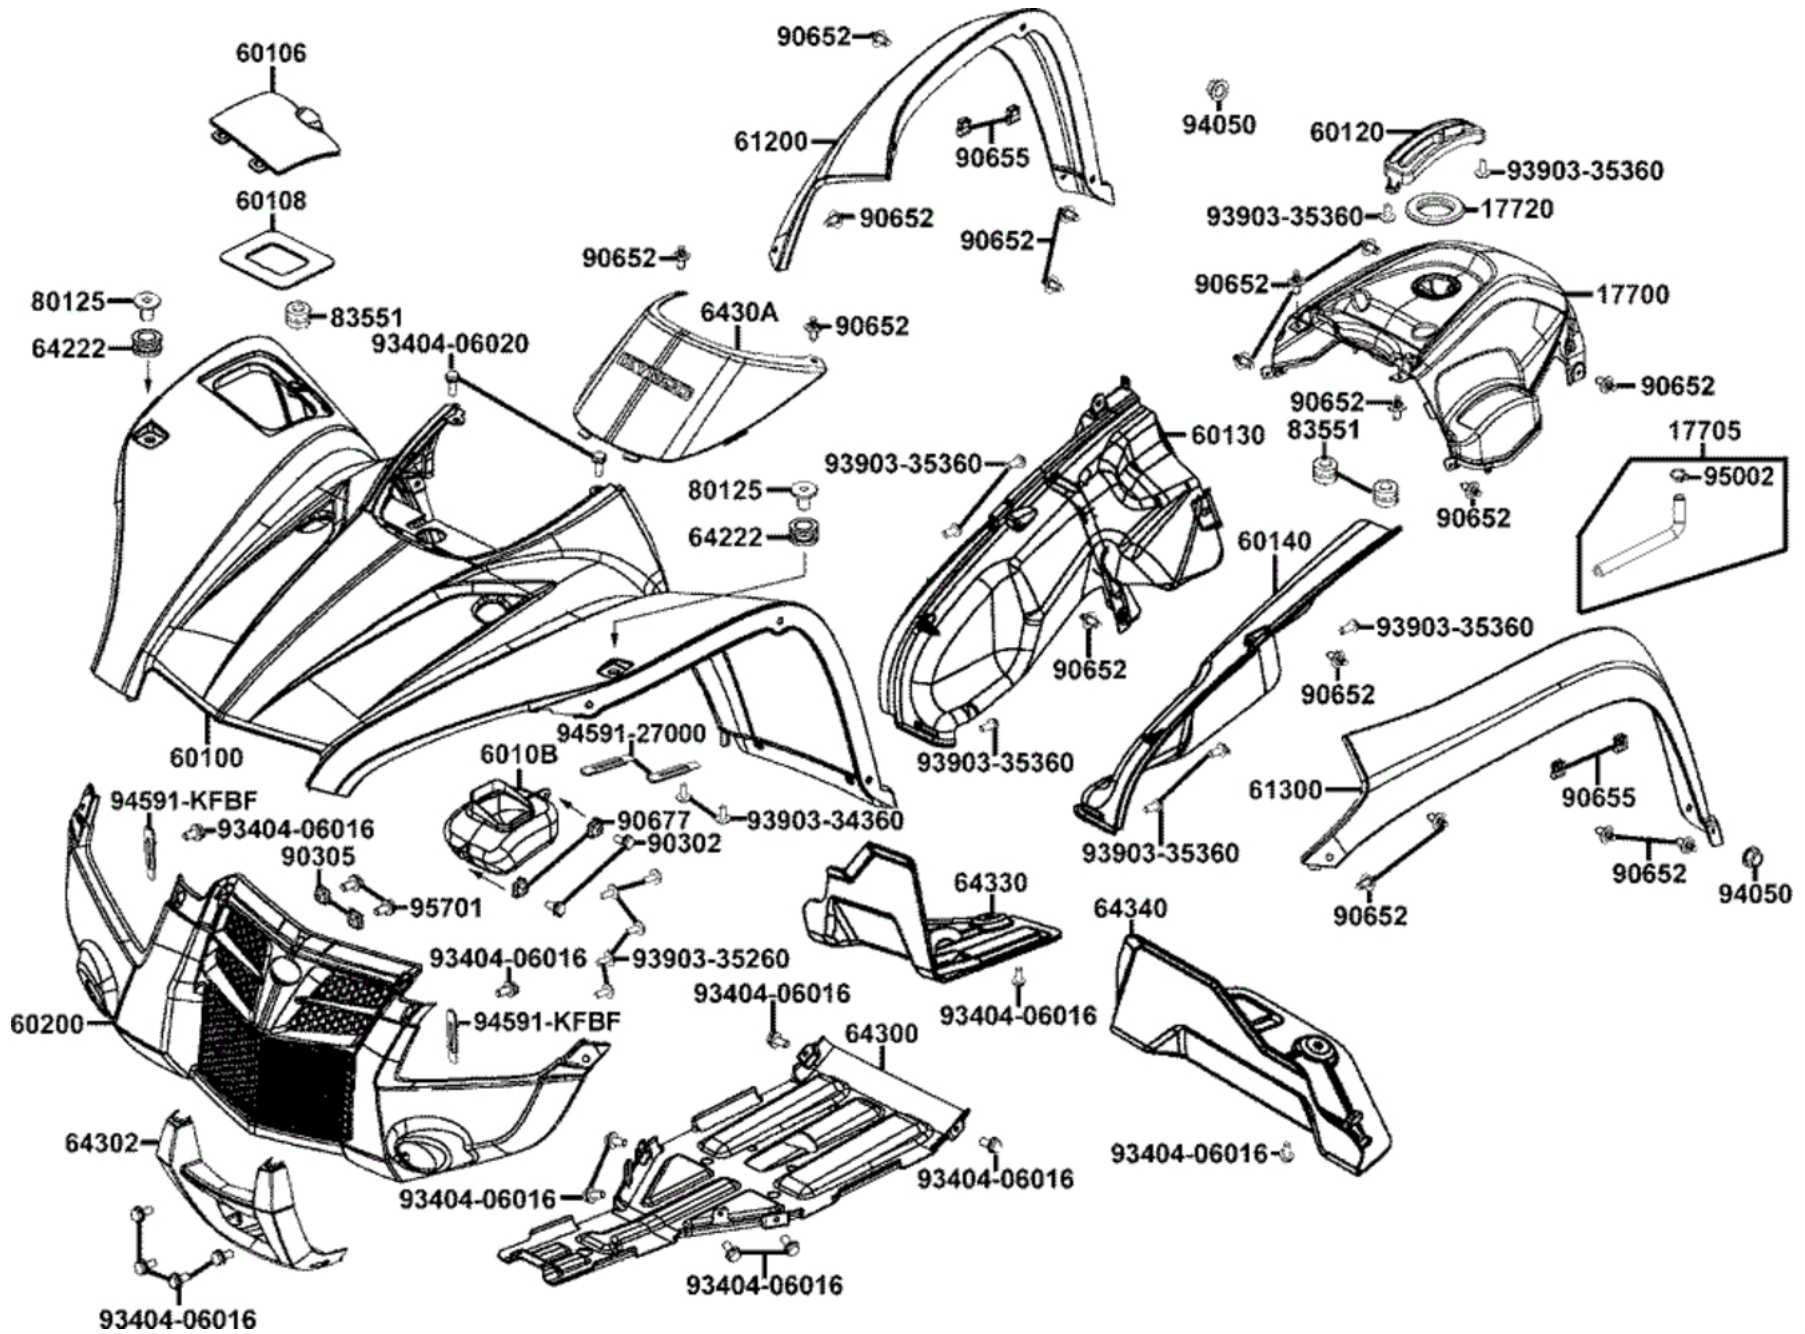

## Verkleidungen vorne

## Verkleidungen vorne

<b>Bildnummer</b>	<b>MSA Nummer</b>	<b>Beschreibung</b>	<b>Herstellernummer</b>
93903-34360	MS5373	Schraube B04x012 KS/S ( stumpf )	93903-34360
93903-35260	MS3578	Schraube B05x012 KS/S	93903-35260
93903-35360	MV2616	Schraube B05x016 KS/S	93903-35360
94591-27000	MS4183	Biegelasche 2x70mm	94591-27000
95002-02100	ED3289	Schlauchklemme 10mm	95002-02100
17705-LDB5-E00	MV3544	Schlauch Überlauf Einfüllstutzen	17705-LDB5-E00
17720-LBA7-900	MV1035	Überlaufschutz am Tank (Gummi)	17720-LBA7-900
60108-LDB5-E00	MV3927	Dichtung f. Ablagefach	60108-LDB5-E00
6010B-LDB5-E00	MV3705	Ablagefach	6010B-LDB5-E00
60140-LDB5-E00	MV3712	Schutzkappe li.	60140-LDB5-E01-N1R
60200-LDB5-E00	MV3713	Verkleidung vorne	60200-LDB5-E01-N1R
64222-LLJ3-E00	MV1728	Gummitülle f.Radabdeckung, f. Bohrung 13mm	64222-LLJ3-E00
64222-LLJ3-E00	MV4095	Gummitülle f.Radabdeckung, f. Bohrung 15mm	80110-LDB5-900
80125-LBD4-900	MV1729	Hülse Alu	80125-LBD4-900
83551-LDB5-E00	MV3741	Gummitülle Tankverkl./Seitenverkl.	83551-LDB5-E00
90302-PWA1-900	MV3764	Schraube G05x016 SK08/S/m.ScheibeØ16	90302-PWA1-900
90305-GHK8-001	MS6409	Blechmutter G06	90305-GHK8-001
90652-LCA4-E00	MV3157	Plastikniete f. Verkleidung	90652-LCA4-E00
90655-PWA2-900	MV3778	Klammer f. Verkleidungen	90655-PWA2-900
90677-GAR1-004	MS4193	Blechmutter G05 C/M	90677-GAR1-004
93404-06016-06	MS1090	Schraube G06x016 SK10/S/S18, f. Radabdeckung hi.	93404-06016-06
93404-06020-06	MS1095	Schraube G06x020 SK10/S/S18	93404-06020-06
94050-LDE9-E00	MV2128	Mutter G06 SK10/B13/M/Selbsts.	94050-LDE9-E00
94591-KFBF-900	MS1246	Biegelasche 2x70	94591-KFBF-900