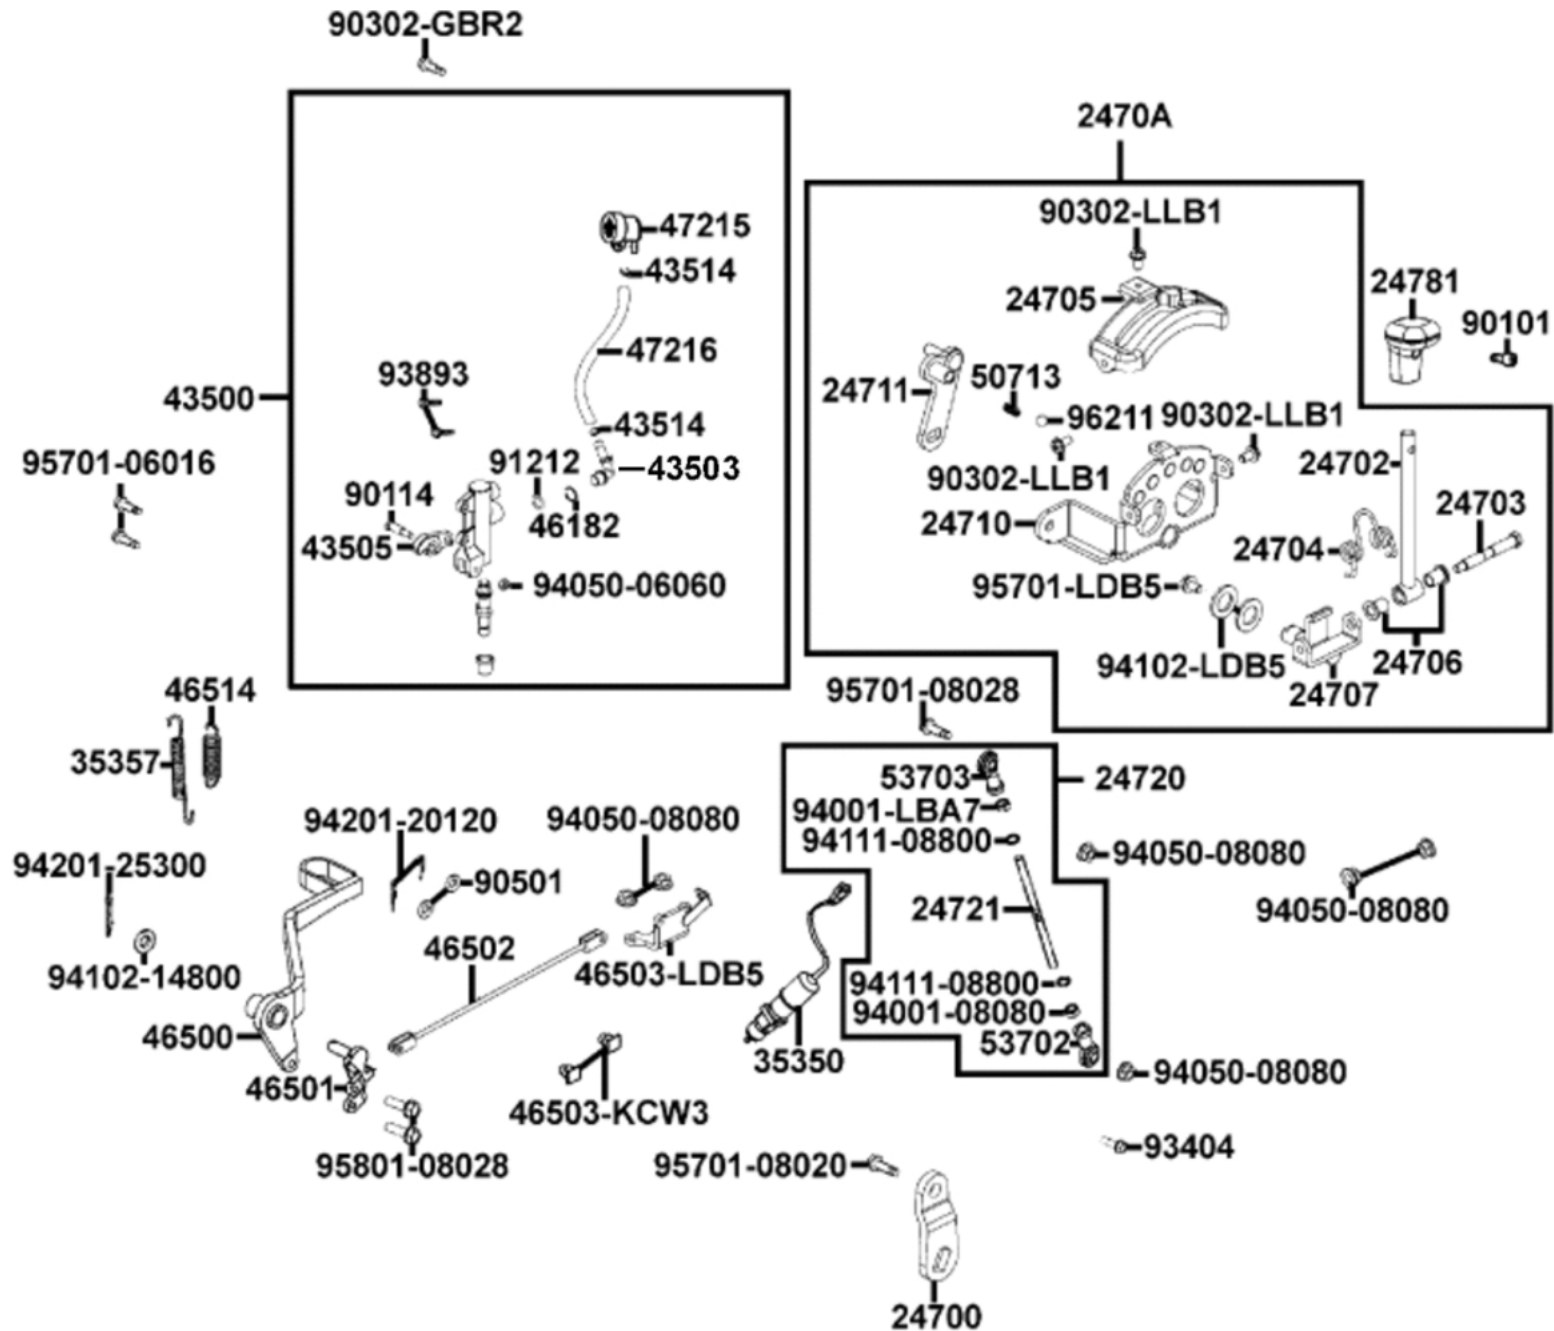

## Hauptbremszylinder hinten, Fußbremse & Schaltung

<b>Bildnummer</b>	<b>MSA Nummer</b>	<b>Beschreibung</b>	<b>Herstellernummer</b>
94050-06060	MV2620	Mutter G06 SK10/B13/S	94050-06060
94050-08080	MS9333	Mutter G08 SK12/M/B17	94050-08000
94102-LDB5-E00	MV4101	U-Scheibe 14mm	94102-LDB5-E00
94102-14800	MV2621	U-Scheibe 14x26x2,3	94102-14800
94111-08800	MX7216	Federring 8mm	94111-08800
94201-20120	MV2622	Splint 2x12	94201-20120
94201-25300	MV0442	Splint 2,5x30	94201-25300
96211-08000	MS1502	Stahlkugel 6,3mm (VE1)	96211-08000
2470A-LDB5-E00	MV3593	Schalthebel	2470A-LDB5-E00
24700-LDB5-E00	MV3592	Umlenkhebel Schaltgestänge	24700-LDB5-E00
24702-LDB5-E00	MV3962	Schalthebel	24702-LDB5-E00
24703-LDB5-E00	MV3963	Bolzen f. Schalthebel	24703-LDB5-E00
24704-LBA7-900	MV1310	Feder f. Schalthebel	24704-LBA7-900
24705-LDB5-E00	MV3964	Führungsblech f. Schalthebel	24705-LDB5-E00
24706-LDB5-E00	MV3965	Buchse f. Schalthebel	24706-LDB5-E00
24707-LDB5-E00	MV3966	Halter f. Schalthebel	24707-LDB5-E00
24710-LDB5-E00	MV3967	Halteplatte f. Schaltgestänge	24710-LDB5-E00
24711-LDB5-E00	MV3968	Umlenkhebel f. Schaltung	24711-LDB5-E00
24720-LDB5-E00	MV3594	Schaltgestänge	24720-LDB5-E00
24721-LDB5-E00	MV3969	Schaltstange	24721-LDB5-E00
24781-LCA5-E00	MV1620	Schalthebelknauf	24781-LCA5-E00
35350-PWA2-900	MV3616	Bremslichtschalter Fussbremse hinten	35350-PWA2-900
35357-LDB5-E00	MV3617	Feder f. Bremslichtschalter hinten	35357-LDB5-E00
43500-LDB5-E00	MV3646	Hauptbremszylinder hi.	43500-LDB5-E00