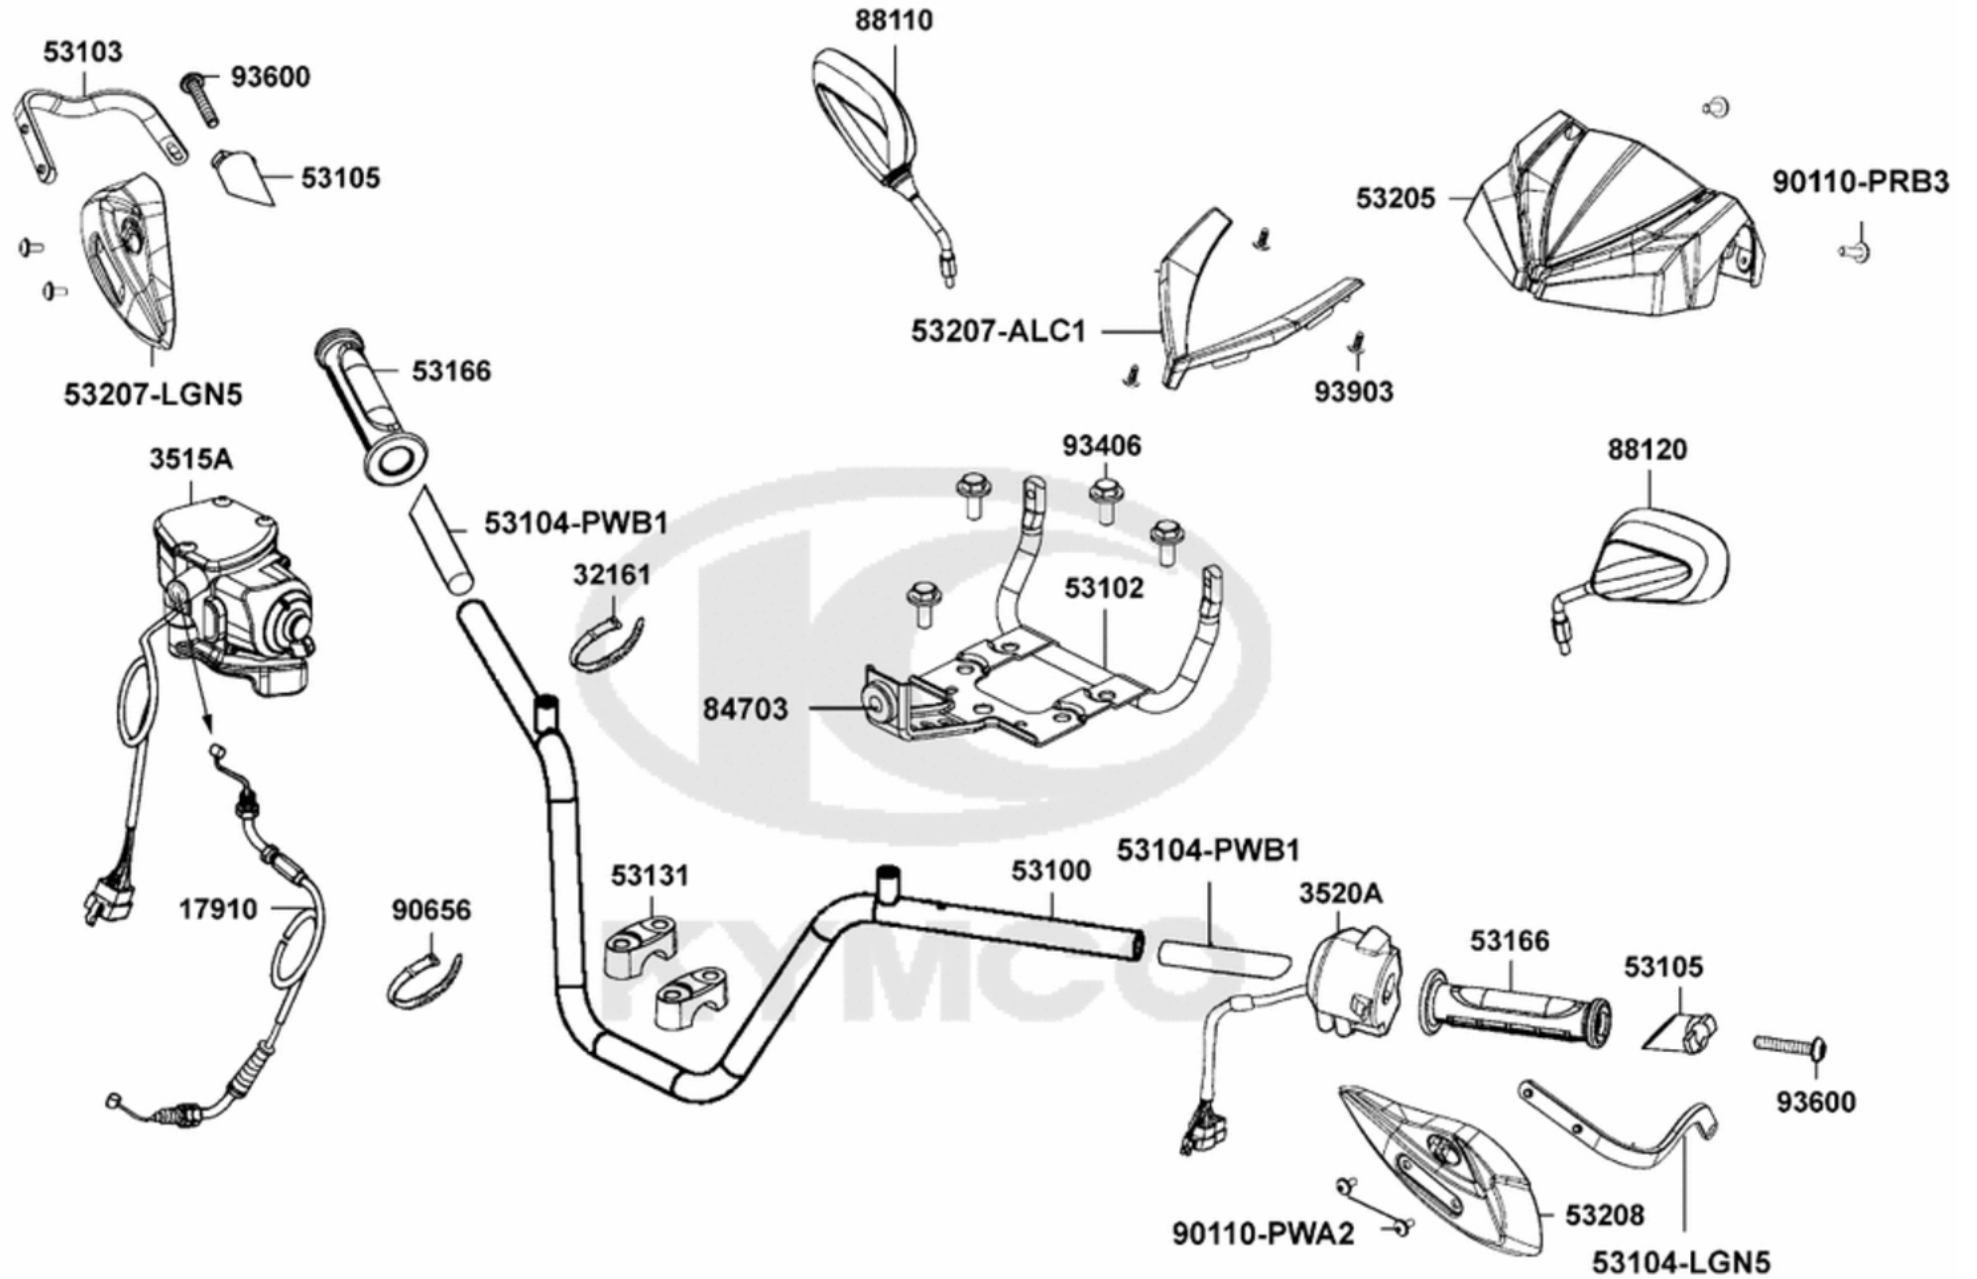

# Lenker, Spiegel & Bowdenzüge

## Lenker, Spiegel & Bowdenzüge

<b>Bildnummer</b>	<b>MSA Nummer</b>	<b>Beschreibung</b>	<b>Herstellernummer</b>
17910-LDB5-E00	MV3545	Gaszug	17910-LDB5-E00
32161-4D04-001	MX2533	Kabelbinder	32161-404-0000
3515A-ALC1-E00	MV6752	Kombischalter mit Gasaufnahme re.	3515A-ALC1-E00
3520A-LDB5-E00	MV3615	Kombischalter li.	3520A-LDB5-E00
53100-ALC1-E00	MV6822	Lenker	53100-ALC1-E00
53102-ALC1-E00	MV6823	Halter Lenkerverkleidung	53102-ALC1-E00
53103-LGN5-E00	MV7761	Halter f. Handprotektor re.	53103-LGN5-E00
53104-LGN5-E00	MV6824	Halter f. Handprotektor li.	53104-LGN5-E00
53104-PWB1-900	MV7238	Vibrationsdämpfer, Halter f. Handschalen	53104-PWB1-900
53105-LGN5-E00	MV6825	Lenkergewicht	53105-LGN5-E00
53131-4K39-001	MX3180	Lenkerklemmschale oben	53131-4K39-001
53166-LGC7-E00	MV6826	Griffgummi	53166-LGC7-E00
53205-ALC1-E74-NRRMV6830		Lenkerverkleidung	53205-ALC1-E74-NRR
53207-ALC1-E00-F1PMV6977		Kappe f. Lenkerverkleidung	53207-ALC1-E00-F1P
53207-LGN5-E00-N1RMV7766		Protektor re.	53207-LGN5-E00-N1R
53208-LGN5-E00-N1RMV6831		Protektor li.	53208-LGN5-E00-N1R
84703-LLB1-900	MV1411	Gummitülle	84703-LLB1-900
88110-LBA7-E00	MV1257	Spiegel re.	88110-LBA7-E00
88120-LBA7-E00	MV1258	Spiegel li.	88120-LBA7-E00
90110-PRB3-900	MV6911	Schraube G05x016 KS/S/m.ScheibeØ12	90110-PRB3-900
90110-PWA2-900	MV6469	Schraube G06x016 IB04/Halbrundk/m.Sch.Ø16/S	90110-PWA2-900
90656-KCBC-900	MS9583	Kabelbinder, standard, Plastik	90656-GFY6-911
93406-LLB1-900	MV2614	Schraube G08x035 SK12/B16/S/mScheibe	93406-LLB1-900
93600-LGN5-E00	MV6923	Schraube G08x055 IB5/Z/Senkk.	93600-LGN5-E00