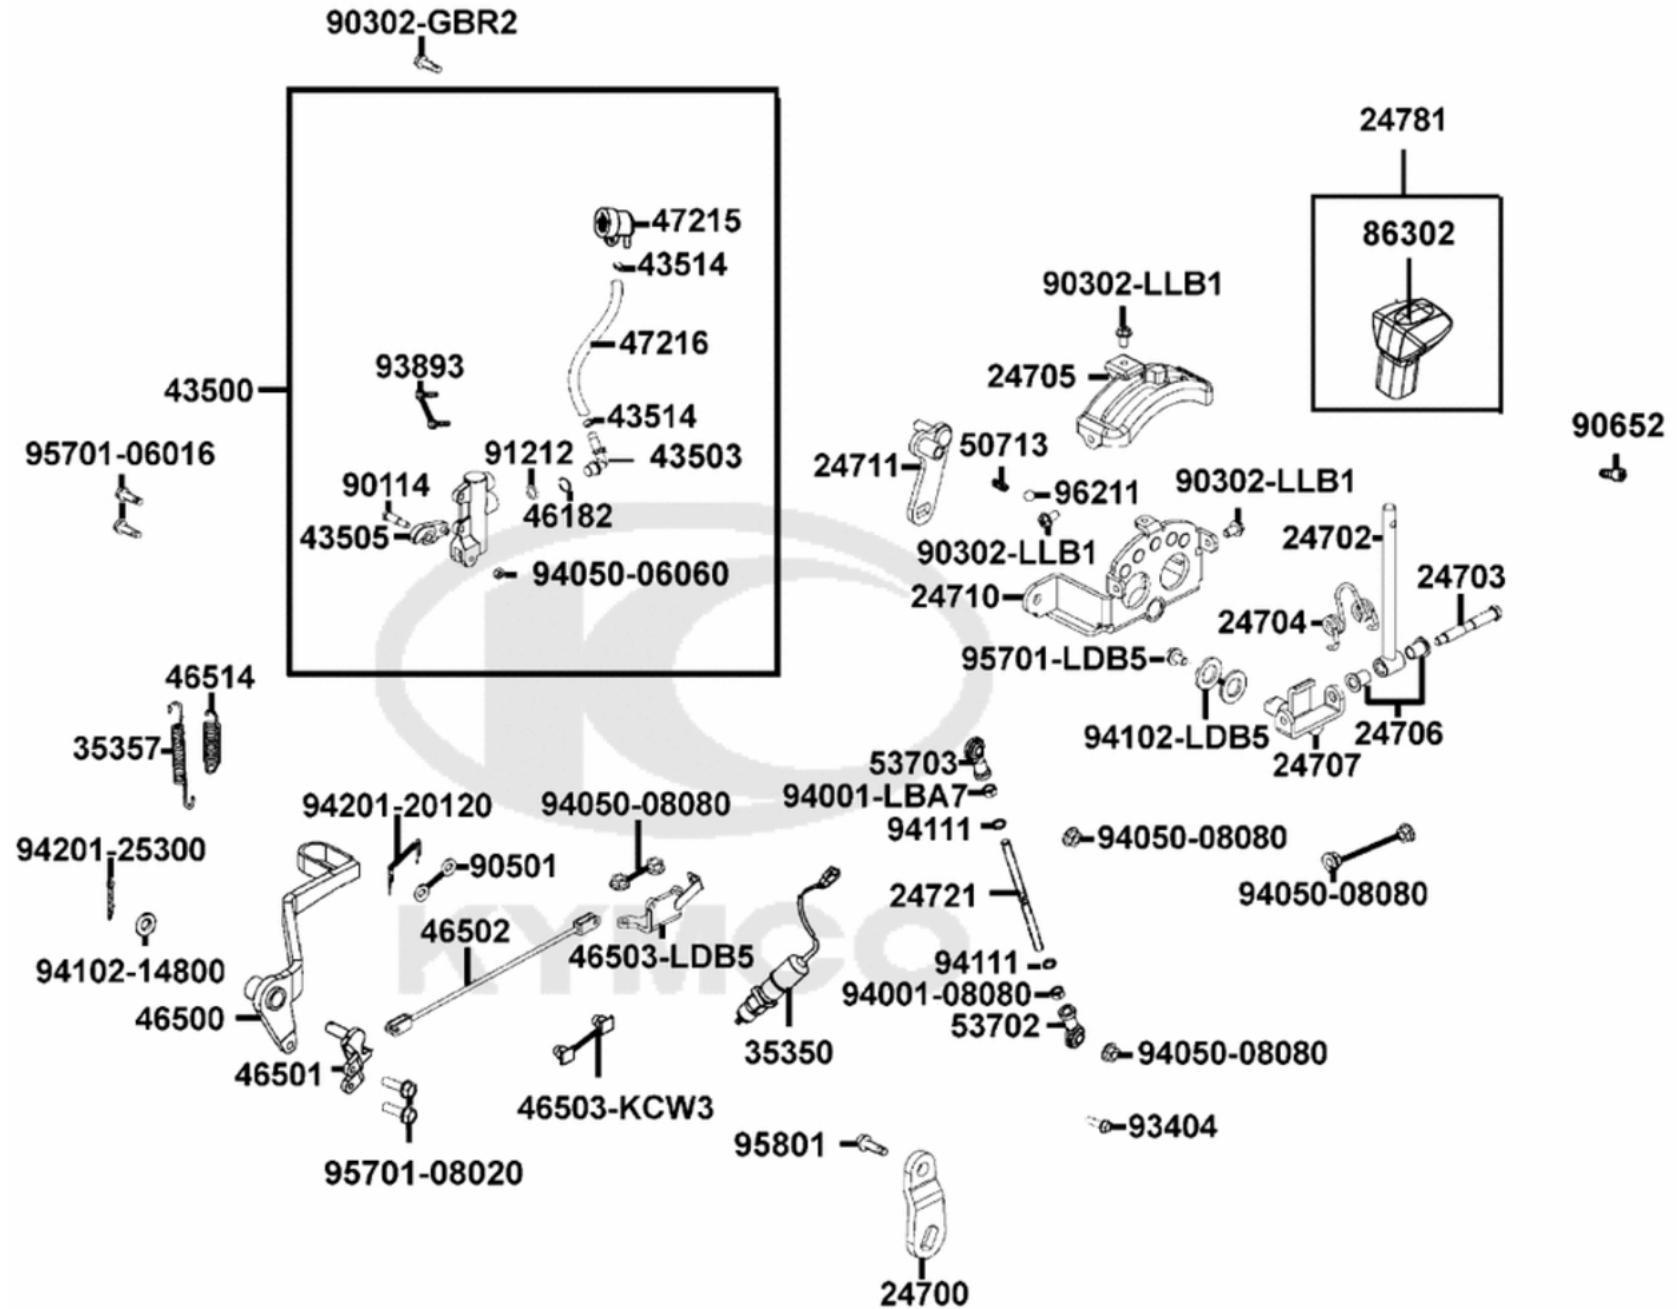

Hauptbremszylinder hinten, Schalthebel & Fußbremse