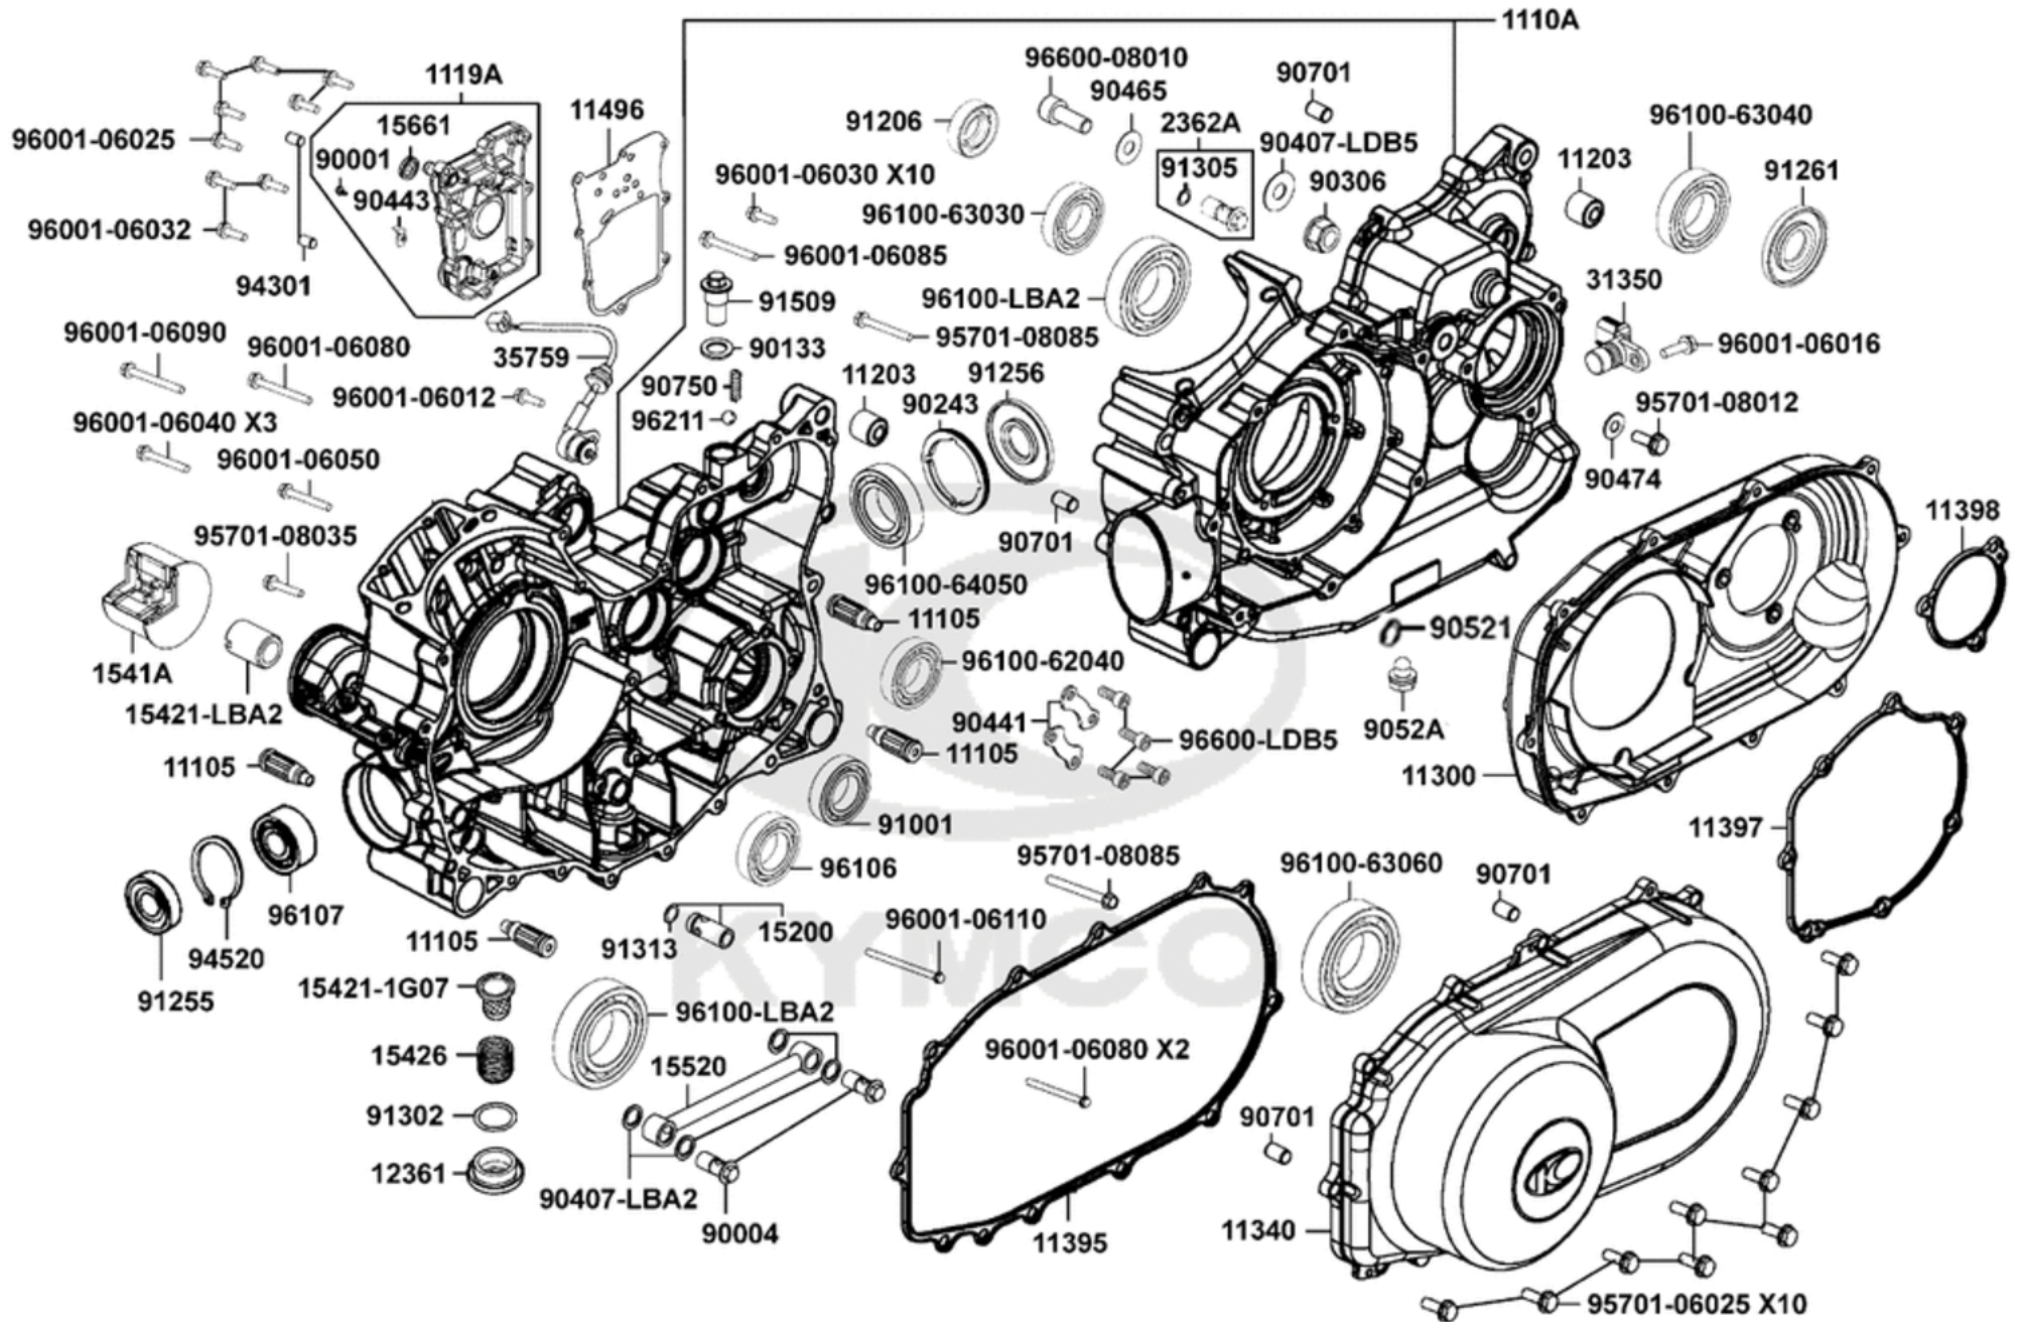

Kurbelgehäuse & Variomatikdeckel

Kurbelgehäuse & Variomatikdeckel

Bildnummer	MSA Nummer	Beschreibung	Herstellernummer
11105-LKM5-E00	MV6600	Gummilager f. Motoraufhängung	11105-LKM5-E00
1110A-LKM5-305	MV6601	Kurbelgehäuse kpl.	1110A-LKM5-305
1119A-LKM5-E00	MV6602	Deckel f.Kurbelgehäuse	1119A-LKM5-E00
11203-LKM5-E00	MV6587	Gummilager	11203-LKM5-E00
11300-LKM5-E00	MV6604	Variomatikgehäuse	11300-LKM5-E00
11340-LKM5-E00	MV6606	Variomatikdeckel	11340-LKM5-E00
11395-LKM5-E00	MV6611	Dichtung f.Variomatikdeckel	11395-LKM5-E00
11397-LKM5-E00	MV6612	Dichtung Variomatikgehäuse vorne	11397-LKM5-E00
11398-LKM5-E00	MV6613	Dichtung Variomatikgehäuse hinten	11398-LKM5-E00
11496-LKM5-E00	MV6616	Dichtung Gehäuseabdeckung re.	11496-LKM5-E00
12361-GFY6-901	MS9382	Verschlussschr. ohne O-Ring GEW.30mm SW.17mm	12361-GFY6-901
15200-KED9-900	MV3524	Öldruck-Ventil	15200-KED9-900
1541A-LBA2-E00	MA3050	Ölfilter	1541A-LBA2-E00
15421-1G07-001	MA7017	Ölsieb	15421-1G07-W10
15421-LBA2-E00	MA3359	Schraube Gehäuse Ölfilter	15421-LBA2-E00
15426-GAE1-921	MS6115	Feder f. Ölsieb	15426-GAE1-921
15520-LDB5-E00	MV3525	Ölleitung	15520-LDB5-E00
15661-LBA7-900	MV1021	Schauglas f. Ölstand	15661-LBA7-900
2362A-LDB5-E00	MV4077	Bolzen f. Motorgehäuse	2362A-LDB5-E00
31350-LDB5-E0A	MV3605	Geber f. Tachosignal	31350-LDB5-E0A
35759-LKM5-E00	MV6753	Schalter f. Ganganzeige	35759-LKM5-E00
90001-GFY6-901	MS6175	Schraube G06x010 IB05/M	90001-GFY6-901
90004-LBA2-E00	MA3268	Schraube f. Ölleitung	90004-LBA2-E00
90133-LDB5-E00	MV3758	U-Scheibe	90133-LDB5-E00