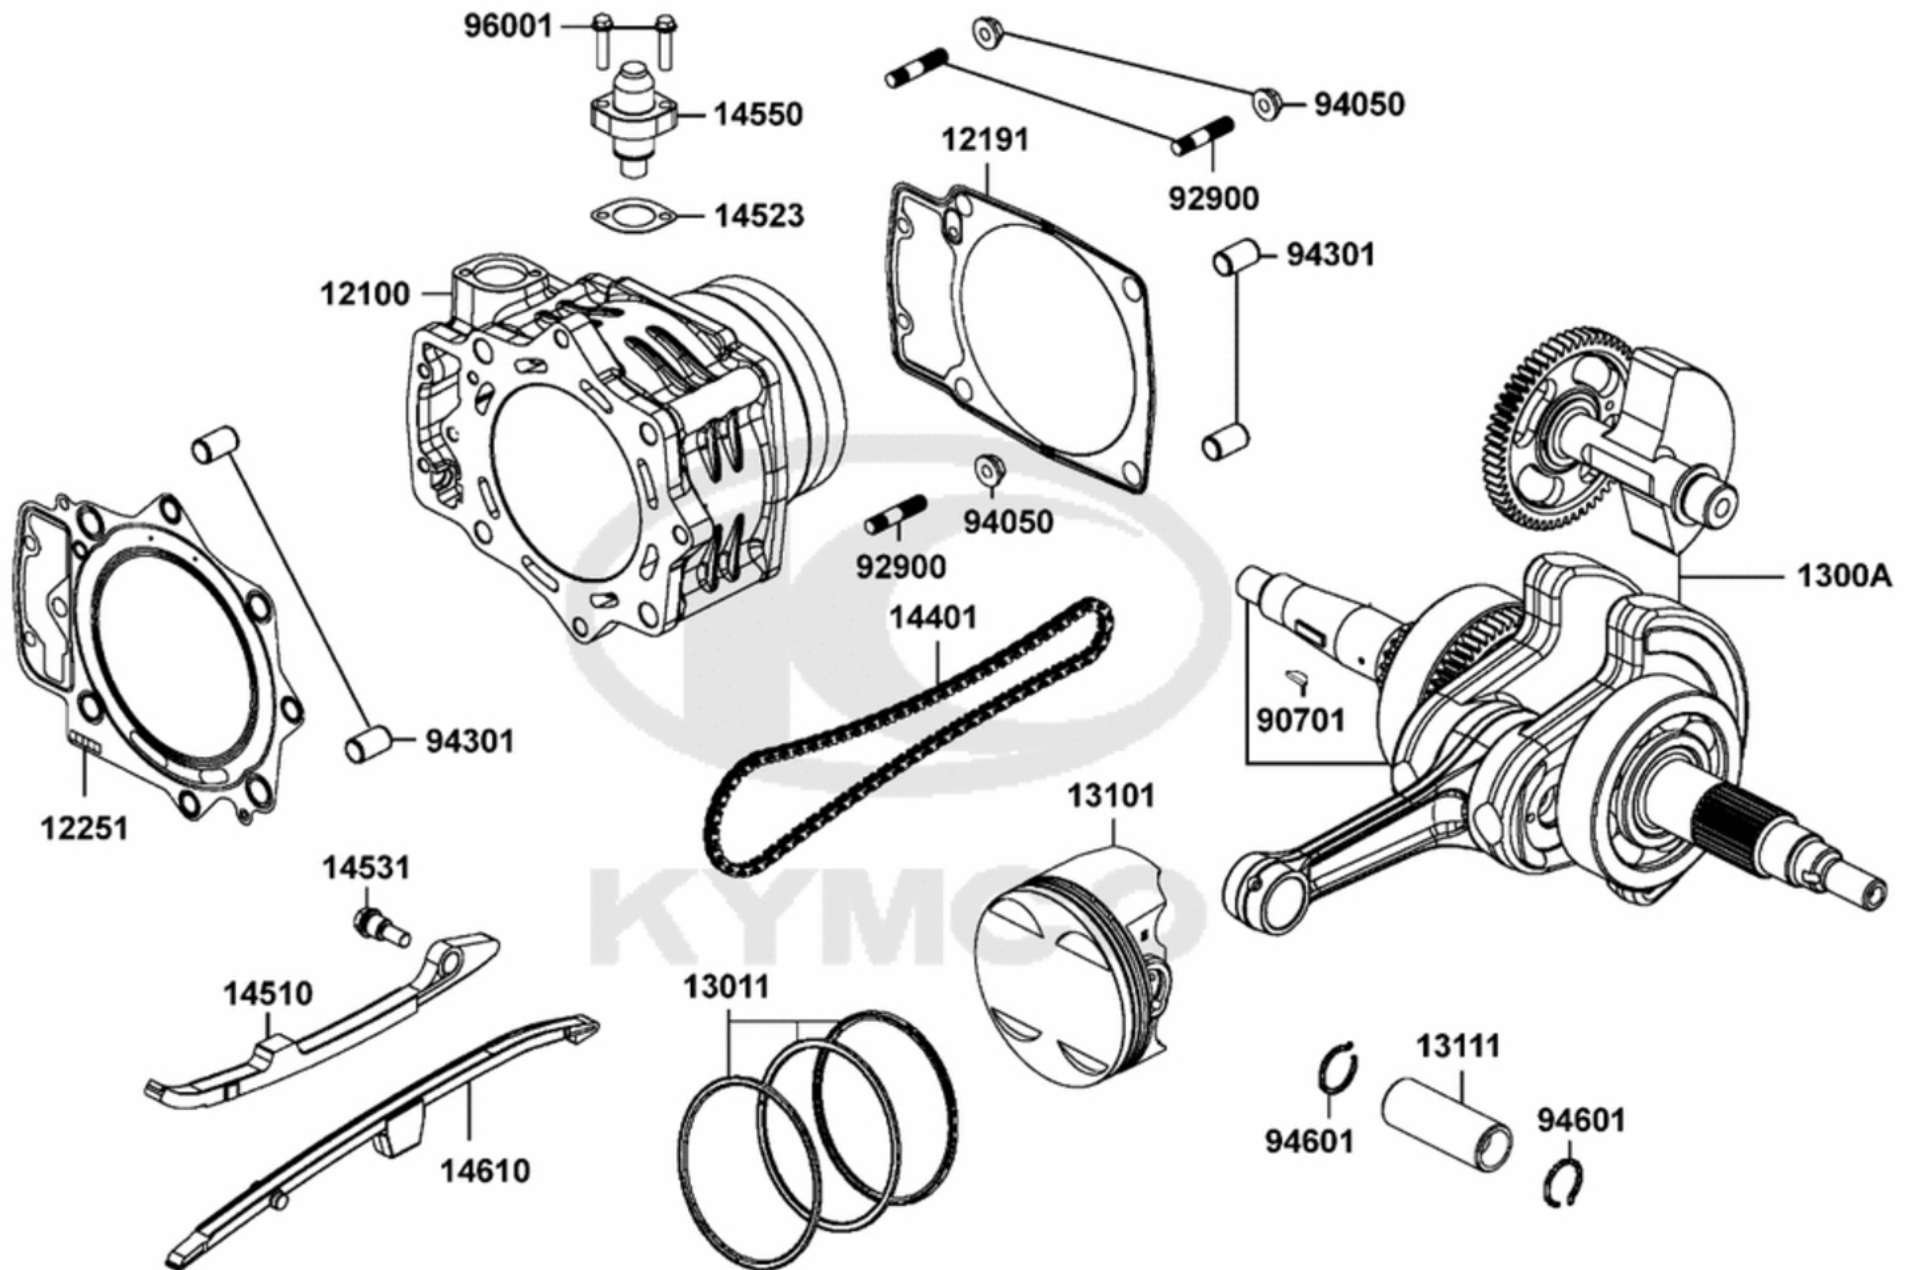

Zylinder & Kurbelwelle

Zylinder & Kurbelwelle

Bildnummer	MSA Nummer	Beschreibung	Herstellernummer
12100-LKM5-E00	MV6617	Zylinder	12100-LKM5-E00
12191-LKM5-E00	MV6618	Zylinderfussdichtung	12191-LKM5-E00
12251-LKM5-E00	MV6622	Zylinderkopfdichtung	[=MV6622] 12251-LKM8-E00
1300A-LKM5-305	MV6625	Kurbelwelle m. Ausgleichswelle	1300A-LKM5-305
13011-LKM5-E00	MV6626	Kolbenringsatz	13011-LKM5-E00
13101-LKM5-E00	MV6627	Kolben	13101-LKM5-E00
13111-LKM5-E00	MV6628	Kolbenbolzen	13111-LKM5-E00
14401-LKM5-E00	MV6631	Steuerkette	14401-LKM5-E00
14510-LKM5-E00	MV6637	Steuerkettenschiene zum Spanner	14510-LKM5-E00
14523-PRA1-E00	MV6638	Dichtung Steuerkettenspanner	14523-PRA1-E00
14531-KKJ9-001	MA9016	Schraube Steuerkettensch. G08x012/SK/C/B16/D20x10	14531-KKJ9-001
14550-LKF5-E00	MV6588	Steuerkettenspanner	14550-LKF5-E00
14610-LKM5-E00	MV6640	Laufschiene f. Steuerkette	14610-LKM5-E00
90701-LDB5-E00	MV3779	Keil Kurbelwelle	90701-LDB5-E00
92900-PTA1-900	MV8225	Stehbolzen G08x40	92900-PTA1-900
94050-08080	MS9333	Mutter G08 SK12/M/B17	94050-08000
94301-12200	MA3309	Passhülse 12x20	94301-12200
94601-LKM5-E00	MV6927	Kolbenbolzensicherung (VE=1)	94601-LKM5-E00
96001-06025-08	MS1001	Schraube G06x025 SK10/M	95701-06025-08