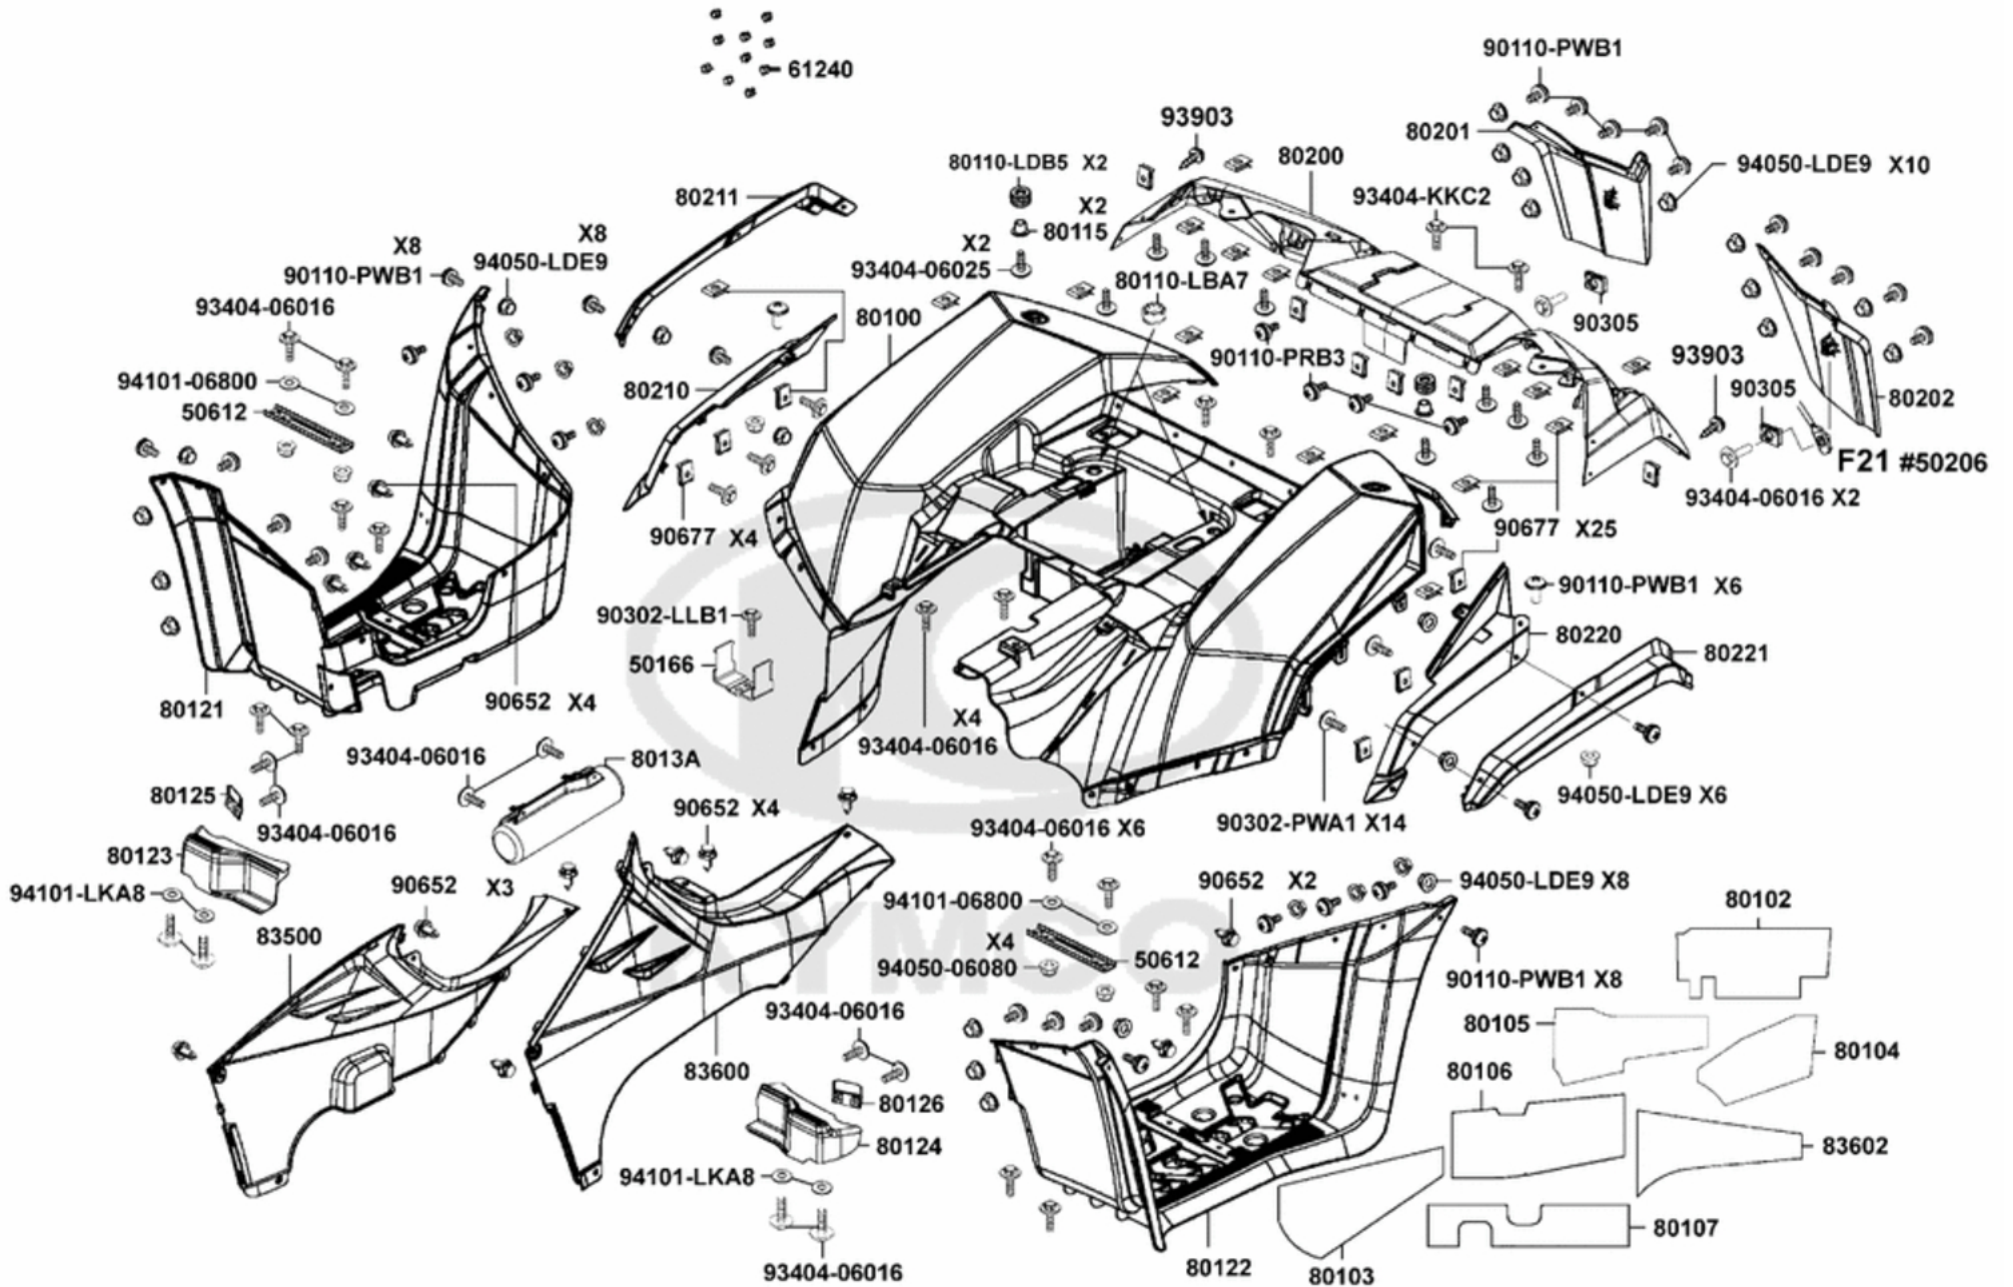

Verkleidungen hinten