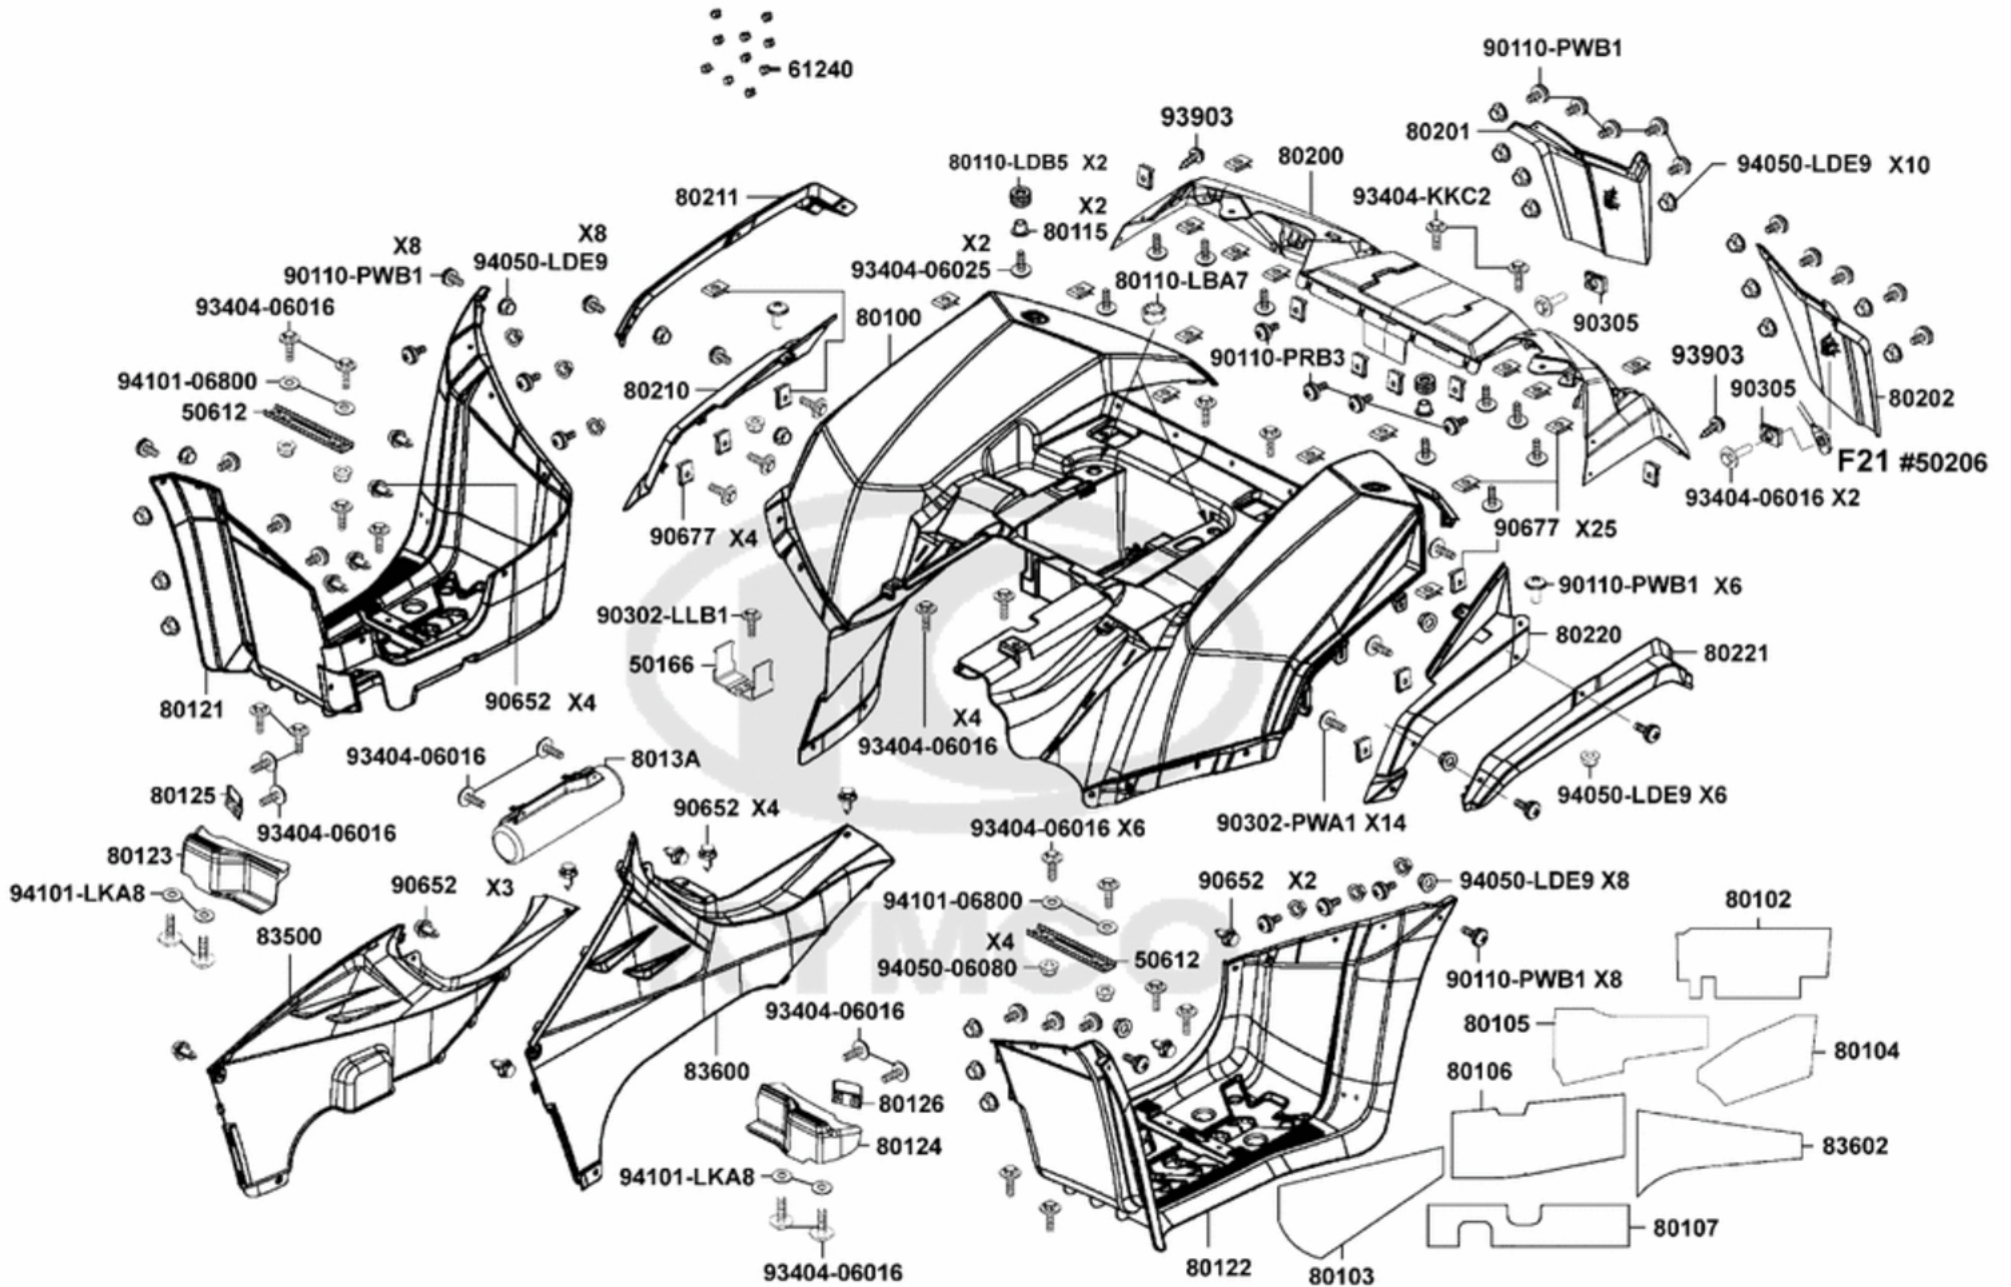

## Verkleidungen hinten

<b>Bildnummer</b>	<b>MSA Nummer</b>	<b>Beschreibung</b>	<b>Herstellernummer</b>
50166-LLB1-900	MV0187	Halter f. Anlasserrelais	50166-LLB1-900
50612-LDB5-E00	MV3675	Trittbrett	50612-LDB5-E00
61240-LKA8-E70	MV5821	Stopfen f. Bohrung Ø6mm (Spritzsch./Verbreiterung)	61240-LKA8-E70
80100-ALC1-600	MV6876	Verkleidung hinten titansilber	80100-ALC1-600-HUP
80100-ALC1-600	MV7913	Verkleidung hinten schwarz matt	80100-ALC1-600-JBF
80102-ALC1-E00	MV6877	Hitzeschutzmatte	80102-ALC1-E00
80103-ALC1-E00	MV6878	Hitzeschutzmatte	80103-ALC1-E00
80104-ALC1-E00	MV6879	Hitzeschutzmatte	80104-ALC1-E00
80105-ALC1-E00	MV6880	Hitzeschutzmatte	80105-ALC1-E00
80106-LKM5-E00	MV6881	Hitzeschutzmatte	80106-LKM5-E00
80107-LKM5-E00	MV6882	Hitzeschutzmatte	80107-LKM5-E00
80110-LBA7-900	MV1220	Gummi f.Radabdeckung hinten (Sitz)	80110-LBA7-900
80110-LDB5-900	MV4095	Gummitülle f.Radabdeckung, f. Bohrung 15mm	80110-LDB5-900
80115-LDB5-900	MV4096	Verschlussstopfen f. Befestigung Gepäckträger	80115-LDB5-900
80121-ALC1-E30-N1RMV6883		Verkleidung Trittbrett re.	80121-ALC1-E30-N1R
80122-ALC1-E30-N1RMV6884		Verkleidung Trittbrett li.	80122-ALC1-E30-N1R
80123-LKA8-Y00-N1RMV5825		Fußabstützung re.	80123-LKA8-Y00-N1R
80124-LKA8-Y00-N1RMV5826		Fußabstützung li.	80124-LKA8-Y00-N1R
80125-ALD6-E00	MV5827	Halter f. Abstützung re.	80125-ALD6-E00
80126-ALD6-E00	MV5828	Halter f. Abstützung li.	80126-ALD6-E00
8013A-LFE9-E00	MV5585	Werkzeugbox	8013A-LFE9-E00
80200-ALC1-E74-N1RMV6885		Kotflügel hinten	80200-ALC1-E74-N1R
80201-ALC1-E74-N1RMV6886		Spritzschutz hinten re.	80201-ALC1-E74-N1R
80202-ALC1-E74-N1RMV6887		Spritzschutz hinten li.	80202-ALC1-E74-N1R