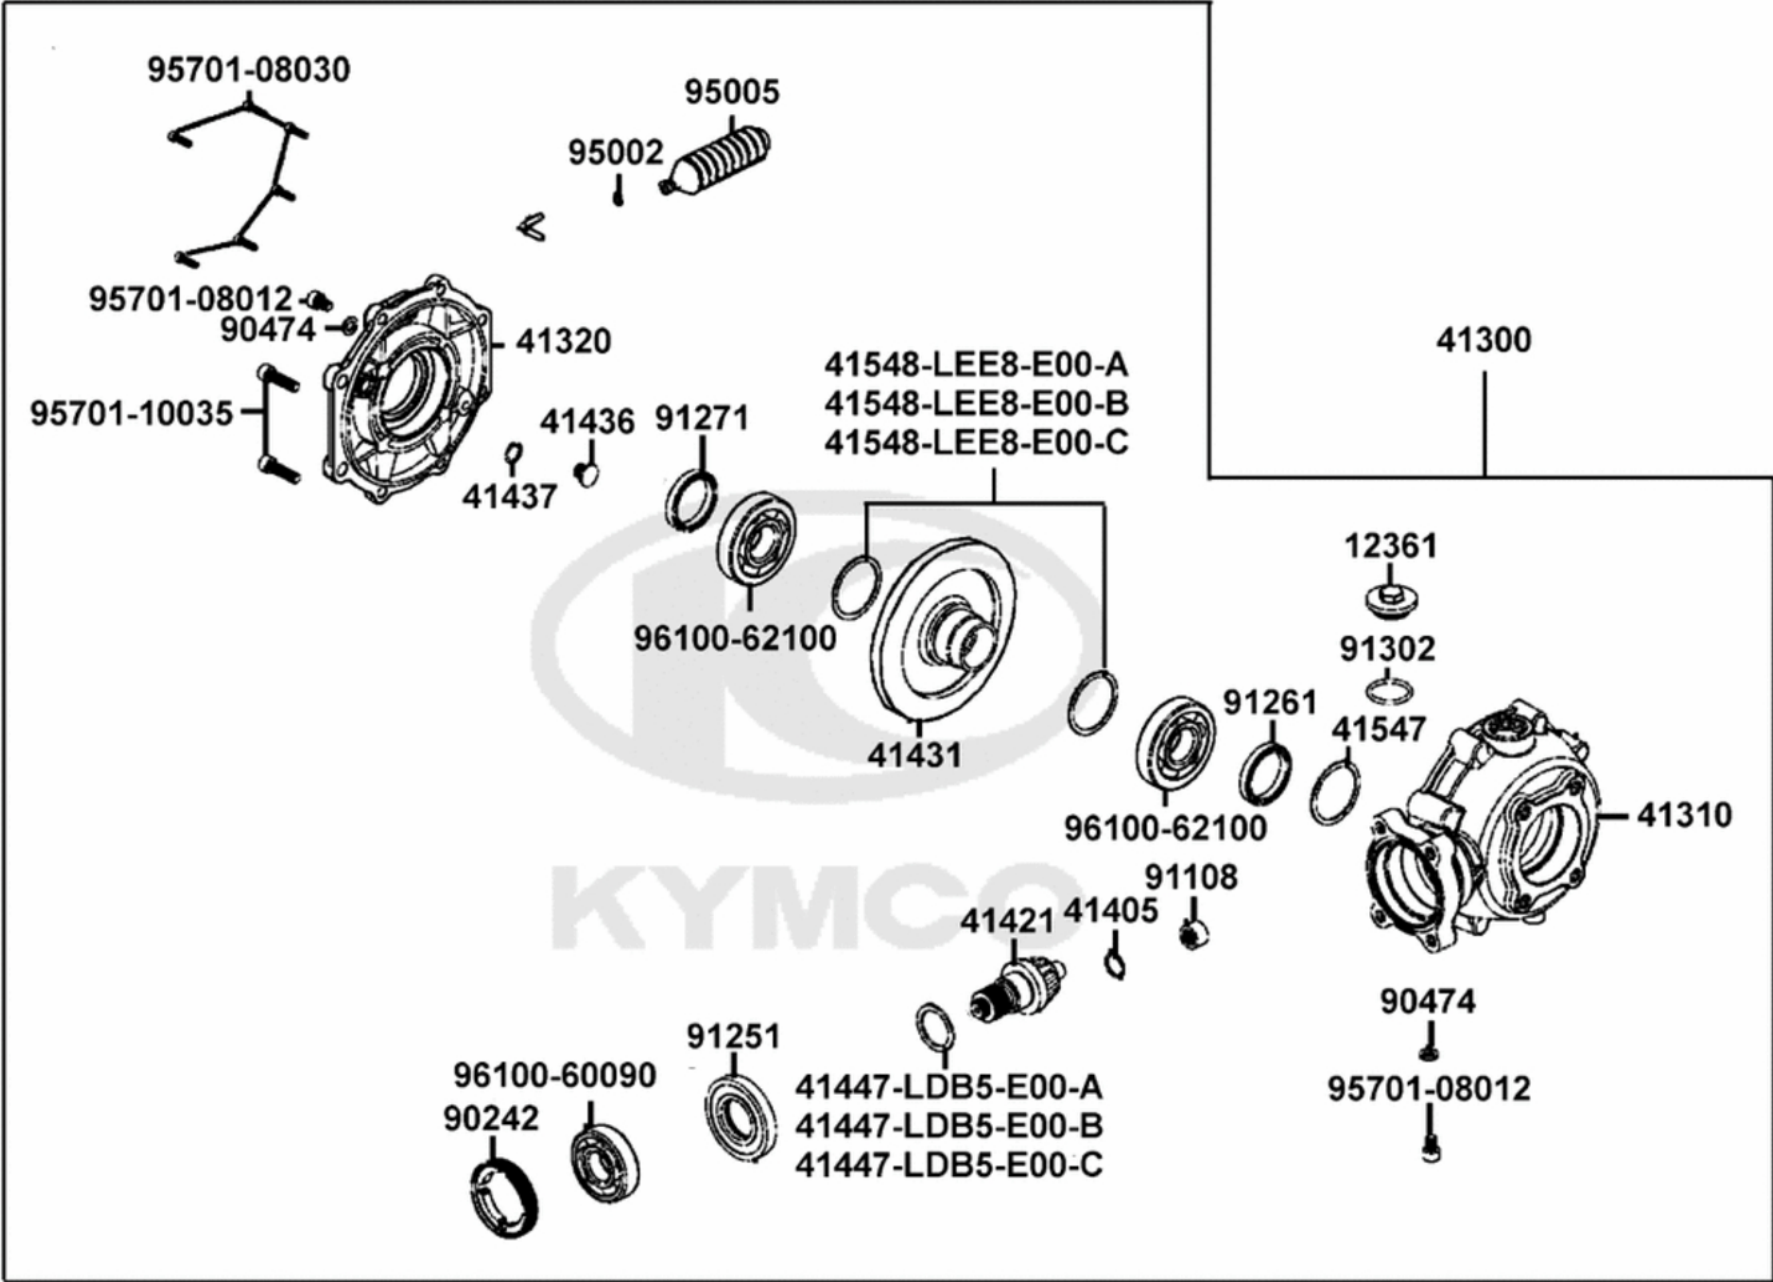

Kardangetriebe hinten

Kardangetriebe hinten

Bildnummer	MSA Nummer	Beschreibung	Herstellernummer
12361-GFY6-901	MS9382	Verschlussschr. ohne O-Ring GEW.30mm SW.17mm	12361-GFY6-901
41300-LFE9-E00	MV5525	Kardangetriebe hinten kpl.	41300-LFE9-E00
41310-LFE9-E00	MV5653	Gehäuse f. Kardangetriebe hinten	41310-LFE9-E00
41320-LFE9-E00	MV5654	Gehäusedeckel f. Kardangetriebe hinten	41320-LFE9-E00
41405-LEE8-E00	MV6340	Sicherungsring	41405-LEE8-E00
41421-LEE8-E00	MV6341	Getriebezahnrad Kardan	41421-LEE8-E00
41431-LEE8-E00	MV6342	Zahnrad Kardangetriebe	41431-LEE8-E00
41436-LCD9-E00	MV2067	Sicherungspin f. Getriebedeckel	41436-LCD9-E00
41437-LCD9-E00	MV2068	Scheibe f. Sicherungspin	41437-LCD9-E00
41447-LDB5-E00-A	MV3984	Ausgleichsscheibe A Kardan 2,05 mm	41447-LDB5-E00-A
41447-LDB5-E00-B	MV4000	Ausgleichsscheibe B Kardan 2,0 mm	41447-LDB5-E00-B
41447-LDB5-E00-C	MV4001	Ausgleichsscheibe C Kardan	41447-LDB5-E00-C
41547-LEE8-E00	MV6505	C-Ring R90	41547-LEE8-E00
41548-LEE8-E00-A	MV6346	Ausgleichsscheibe A	41548-LEE8-E00-A
41548-LEE8-E00-B	MV6347	Ausgleichsscheibe B	41548-LEE8-E00-B
41548-LEE8-E00-C	MV6348	Ausgleichsscheibe C	41548-LEE8-E00-C
90242-LDB5-E00	MV4005	Sicherungsmutter 70mm	90242-LDB5-E00
90474-3C33-001	MV0319	Dichtring 8.5x16x1,6 (Alu)	90474-3C33-001
91108-LEE8-E00	MV6478	Nadellager 20x22x28 (HK2220)	91108-LEE8-E00
91251-LEE8-E00	MV6479	Wellendichtring 38.5x80x10	91251-LEE8-E00
91261-LEE8-E00	MV6482	Wellendichtring 48x92x10	91261-LEE8-E00
91271-LEE8-E00	MV6483	Wellendichtring 47x68x10	91271-LEE8-E00
91302-0A01-021	MS6116	O-Ring 30,8x3,1	91302-0A01-021
95002-40950-08	MV7475	Schlauchklemme 9.5mm	95002-40950-08