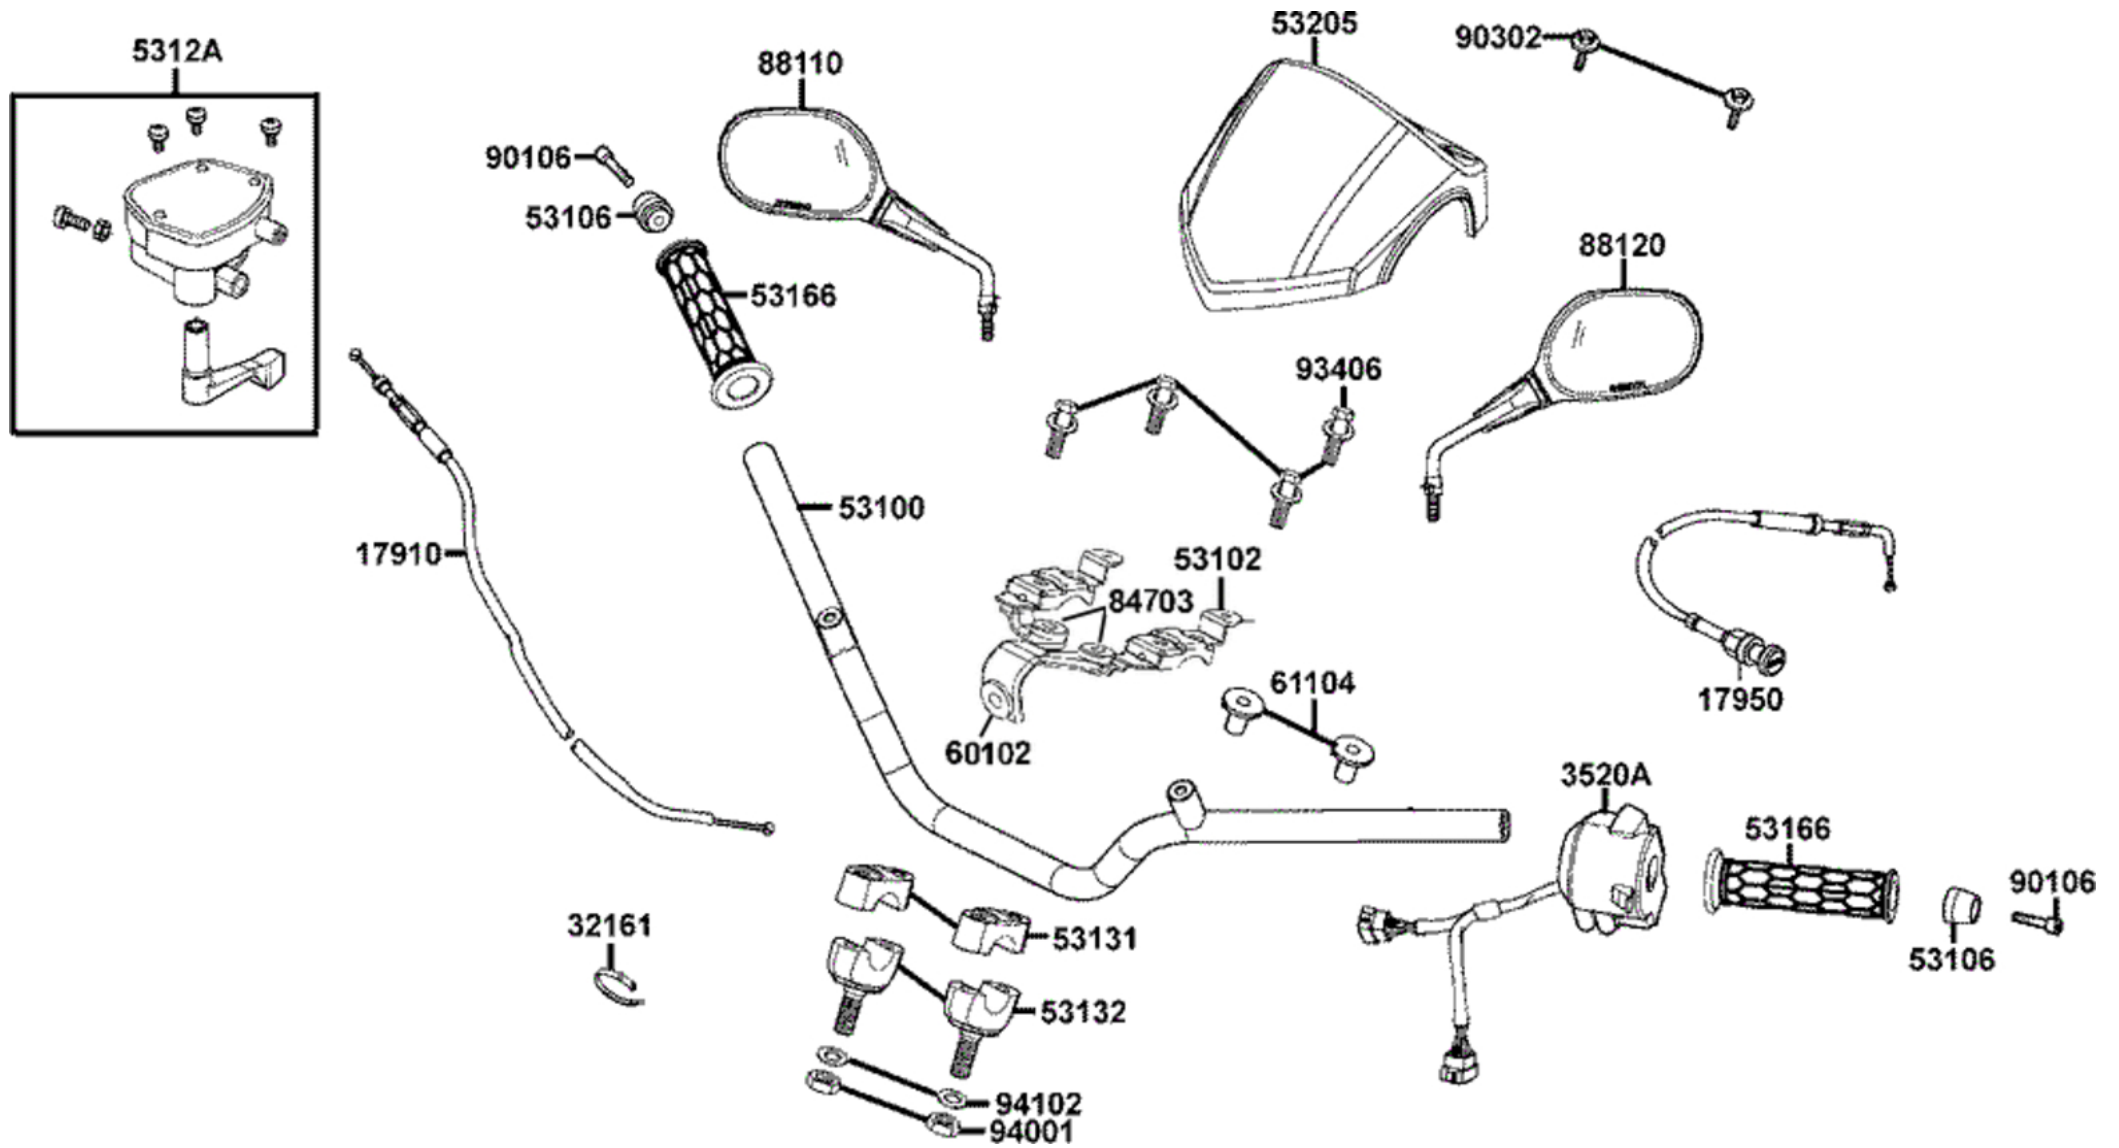

# Lenker, Spiegel & Bowdenzüge

## Lenker, Spiegel & Bowdenzüge

<b>Bildnummer</b>	<b>MSA Nummer</b>	<b>Beschreibung</b>	<b>Herstellernummer</b>
94102-10800	MV0353	U-Scheibe 10mm	94102-10800
17910-LBA7-900	MV1036	Gaszug	17910-LBA7-900
17950-LBA7-900	MV1037	Chokezug kpl.	17950-LBA7-900
32161-4D04-001	MX2533	Kabelbinder	32161-404-0000
3520A-LDF3-E00	MV2534	Kombischalter li.	3520A-LDF3-E00
53102-LDF3-E00	MV2560	Halter Lenkerverkleidung	53102-LDF3-E00
53106-KFC8-900	MS9922	Lenkergewicht li. 23mm	53106-KFC8-900
5312A-LBA7-900	MV1183	Gashebel mit Gehäuse (Daumengas)	5312A-LBA7-900
53131-4K39-001	MX3180	Lenkerklemmschale oben	53131-4K39-001
53132-LLB1-900	MV0212	Lenkerklemmschale unten	53132-LLB1-900
53166-LBA7-900	MV1184	Griffgummi	53166-PTA7-900
61104-3G57-001	MV0238	Hülse kurz	61104-3G57-001
60102-PWB1-900	MV7273	Gummitülle	60102-PWB1-900
84703-LLB1-900	MV1411	Gummitülle	84703-LLB1-900
88110-LDF3-E00	MV2609	Spiegel re., schwarz/silber	88110-LDF3-E00-N8P
88120-LDF3-E00	MV2610	Spiegel li., schwarz/silber	88120-LDF3-E00-N8P
90106-KFC2-900	MS9923	Schraube G08x042 IB06/C/S16	90106-KFC2-900
90302-GFY6-901	MS4264	Schraube G05x012 SK08/S/ScheibeØ16	91508-KNBN-901
93406-LLB1-900	MV2614	Schraube G08x035 SK12/B16/S/mScheibe	93406-LLB1-900
94001-10080-0S	MX3184	Mutter G10 SK17/M	94001-10080-0S
53100-LDF3-E00-NJS	MV2559	Lenker silber	53100-LDF3-E00-NJS
53205-LDF3-E00	MV2561	Lenkerverkleidung blau	53205-LDF3-E00-C7R
53205-LDF3-E00	MV2562	Lenkerverkleidung rot	53205-LDF3-E00-E8R
53205-LDF3-E00	MV2563	Lenkerverkleidung schwarz	53205-LDF3-E00-N1R