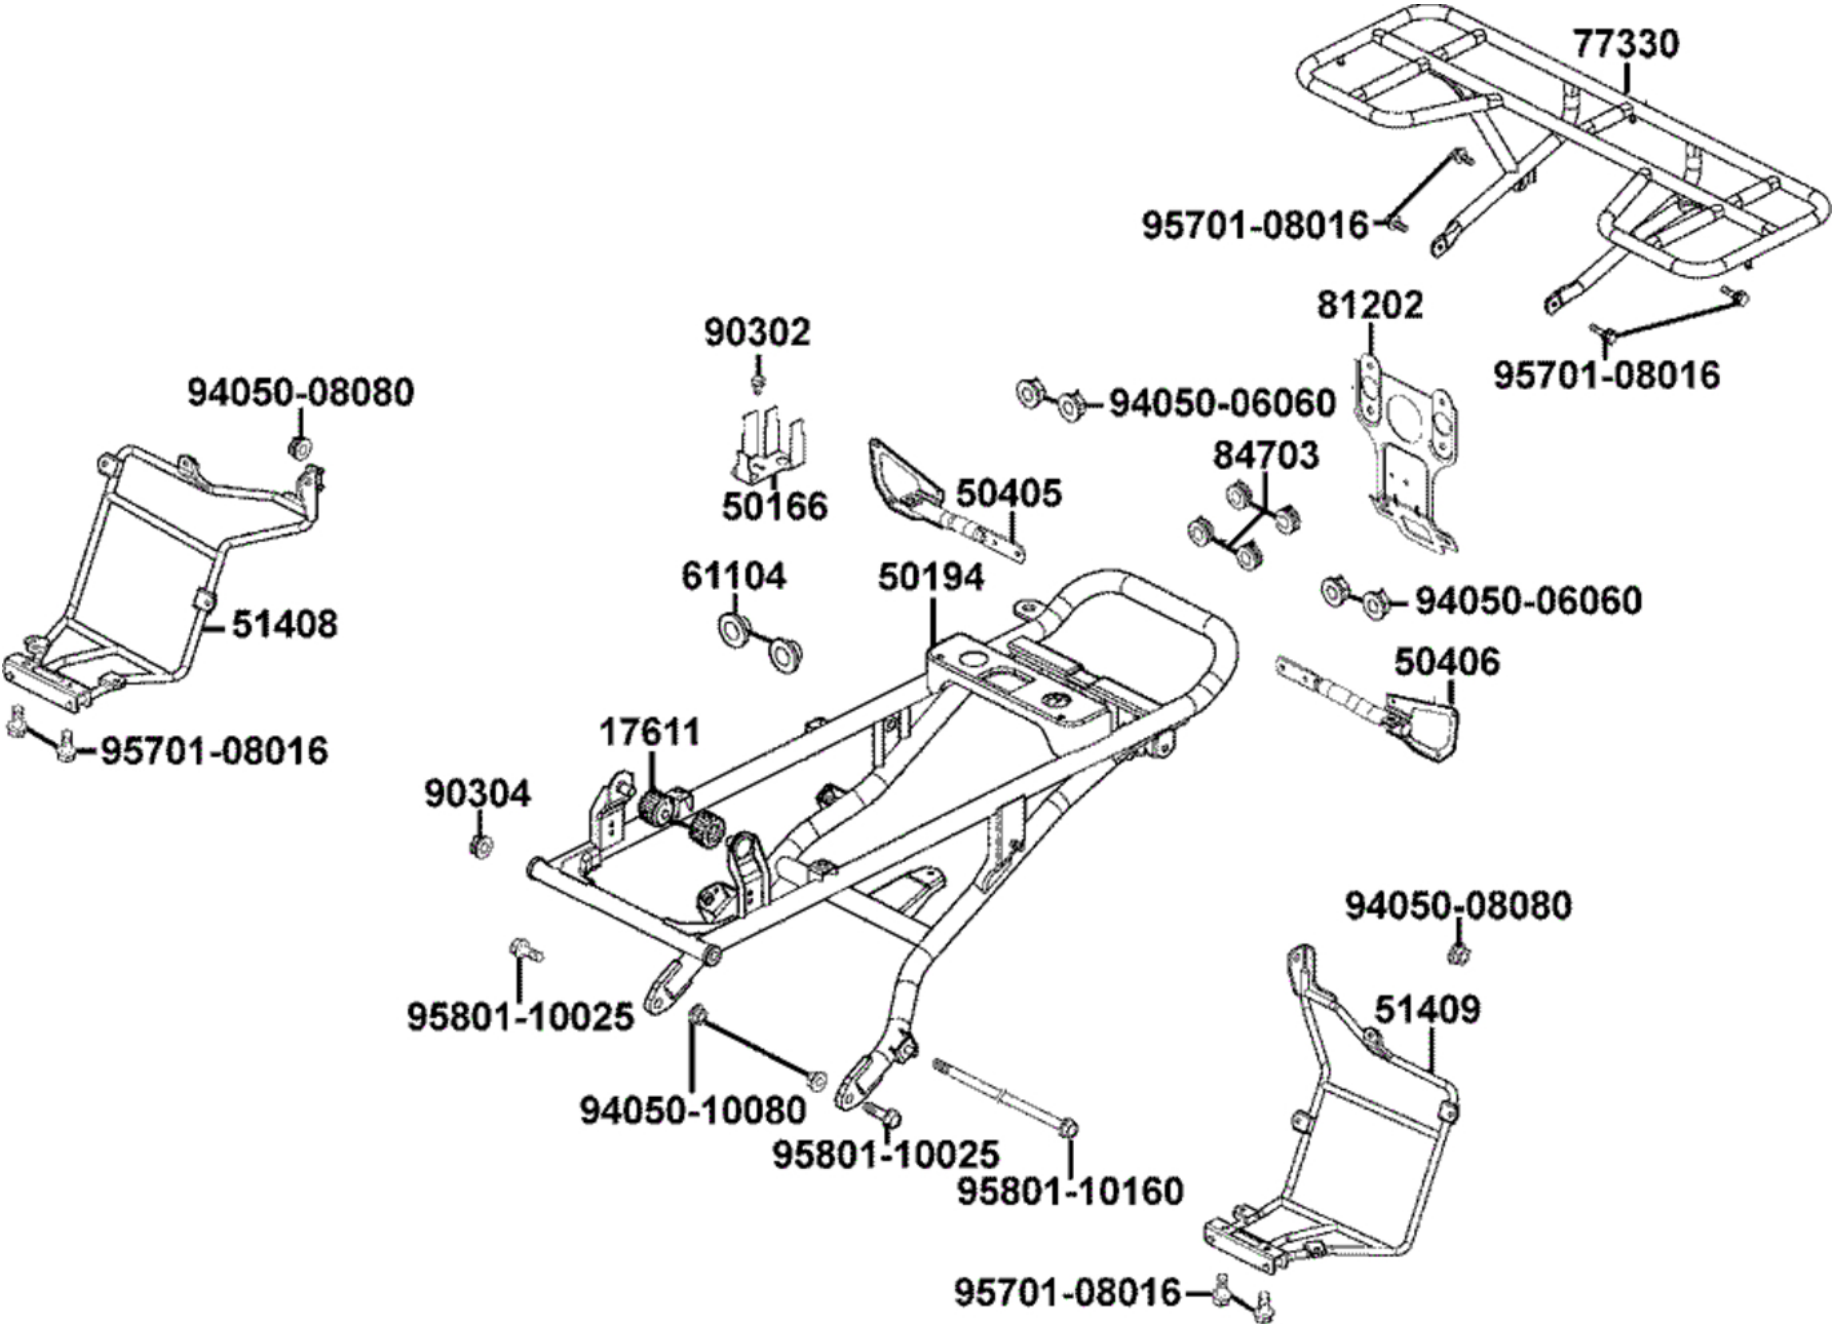

# Rahmenheck/Gepäckträger

## Rahmenheck/Gepäckträger

<b>Bildnummer</b>	<b>MSA Nummer</b>	<b>Beschreibung</b>	<b>Herstellernummer</b>
94050-06060	MV2620	Mutter G06 SK10/B13/S	94050-06060
94050-08080	MS9333	Mutter G08 SK12/M/B17	94050-08000
94050-10080	MS4014	Mutter G10 SK14/M/B19	94050-10080
17611-2F86-001	MX2353	Gummi f. Tank/Sitzbank	17611-2F86-001
50166-LBA7-900	MV1157	Halter f. Anlasserrelais	50166-LBA7-900
50194-LBA7-E00	MV1159	Rahmenheck hinten	50194-LBA7-E00
50405-LDF3-E00	MV2550	Halter re. f. Blinker hinten	50405-LDF3-E00
50406-LDF3-E00	MV2551	Halter li. f. Blinker hinten	50406-LDF3-E00
51408-LDF3-E00	MV2555	Halter f.Kotflügel/Beinschutz hi.re.	51408-LDF3-E00
51409-LDF3-E00	MV2556	Halter f.Kotflügel/Beinschutz hi.li.	51409-LDF3-E00
61104-3G57-001	MV0238	Hülse kurz	61104-3G57-001
81202-LBA7-E00	MV1224	Halter f. Kennzeichen	81202-LBA7-E00
84703-LLB1-900	MV1411	Gummitülle	84703-LLB1-900
90304-GLW0-90A	ED3385	Mutter G10 SK17/Z/BS20	90304-GLW0-90A
95701-08016-06	MV0365	Schraube G08x016 SK12/S/B19	95701-08016-06
95801-10025-08	MS6459	Schraube G10x025 SK14/B18/M	95801-10025-08
95801-10160-06	MV0370	Schraube G10x160 SK14/B19/S	95801-10160-06
90302-LLB1-E00-06	MS9784	Schraube G05x012 KS/S/S10	93891-05012-06
77330-LDF3-E00-MBSMV2579		Gepäckträger hinten silbergrau	77330-LDF3-E00-MBS