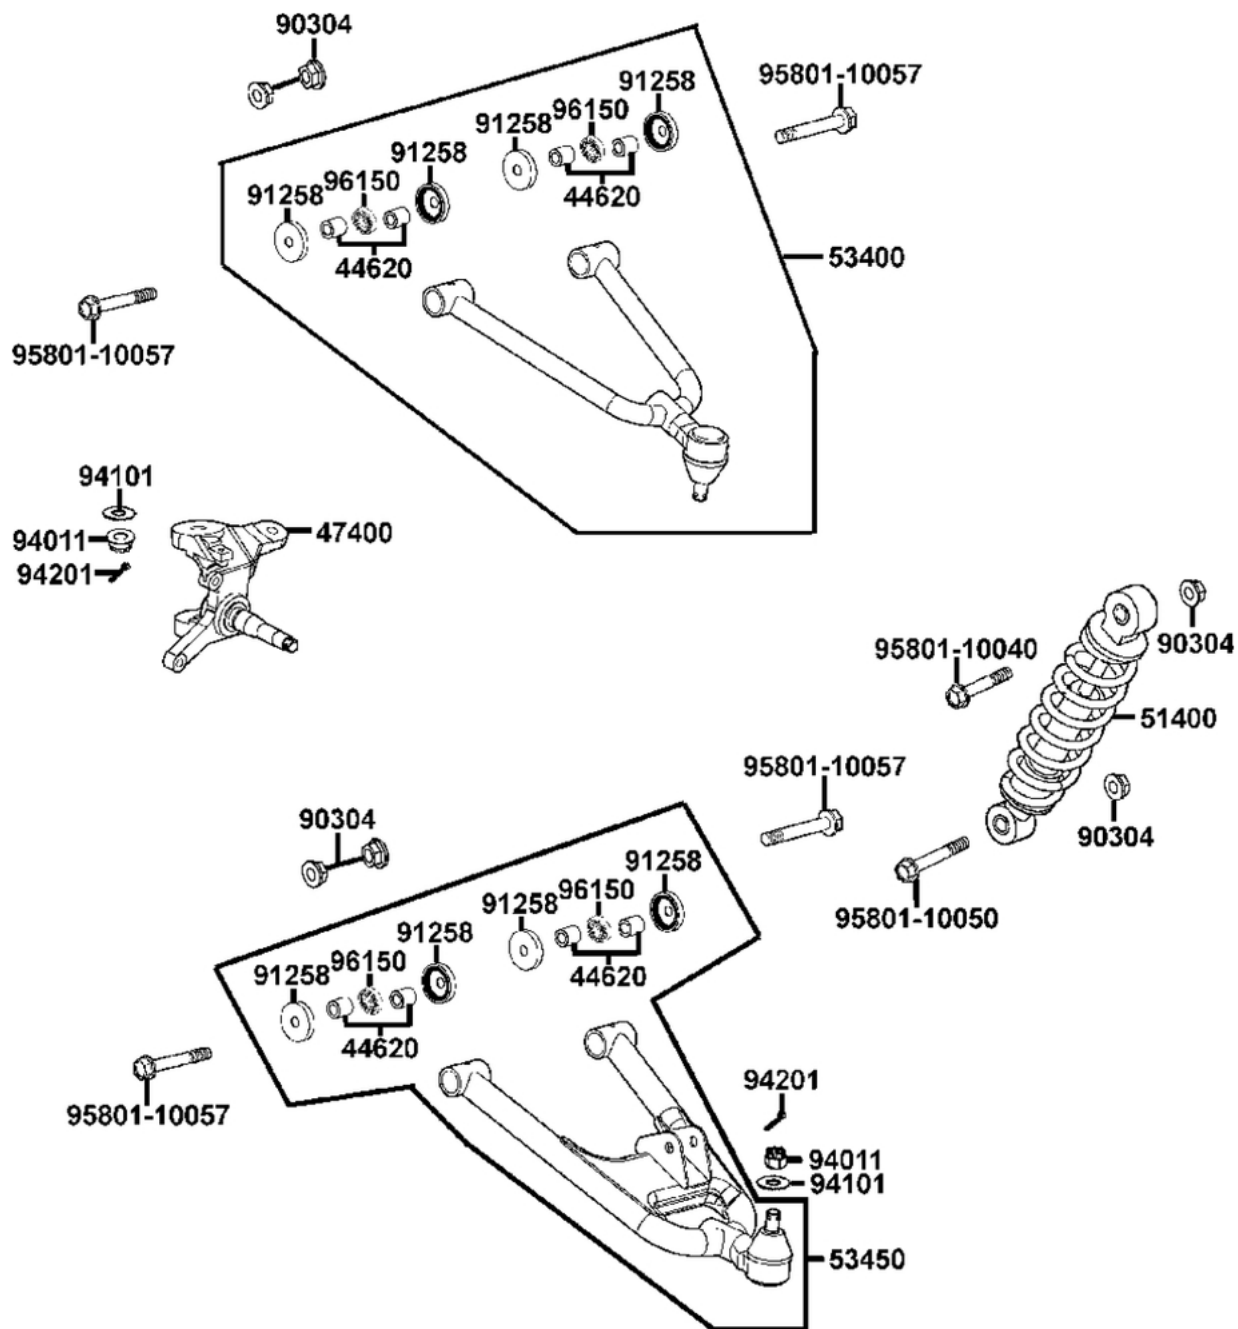

Federbein, Querlenker rechts

Federbein, Querlenker rechts

Bildnummer	MSA Nummer	Beschreibung	Herstellernummer
44620-PWA2-900	MV2543	Hülse f. Querlenker	44620-PWA2-900
47400-LBA7-900	MV1154	Achsschenkel vorne re.	47400-LBA7-900
51400-LEC1-700	MV2227	Stoßdämpfer vo. (Dämpfer=chromfarben Feder=silber)	51400-LEC1-700-N8S
51400-LEC1-700	MV2723	Stoßdämpfer vo. f.Fzg.weiss / schwarz	51400-LEC1-700-R8S
53400-LEC1-700-MBSMV2229		Querlenker re. oben	53400-LEC1-700-MBS
53450-LEC1-700-MBSMV2230		Querlenke re. un. vo. silber	53450-LEC1-700-MBS
90304-GHE8-004-SW MS4359		Mutter G10 SK17/M/BS20	90304-GHE8-004
91258-LBA7-900	MV1281	Wellendichtring 18x26x4	91258-LBA7-900
94011-12080-0S	MV1391	Mutter M12 (Kronenmutter)	94011-12080-0S
94101-12800	MX2435	U-Scheibe 12,5x26x2,0	94101-12800
94201-30250	MX2429	Splint 3x25	94201-30250
95801-10040-08	MS4324	Schraube G10x040 SK14/M/B18	95801-10040-02
95801-10050-06	MS9699	Schraube G10x050 SK14/S/B18	95801-10050-06
95801-10057-06	MV0368	Schraube G10x057 SK14/B18/S	95801-10057-06
96150-60000-10	MV2624	Kugellager 10x26x08 6000 (beidseitig geschl.)	96150-60000-10