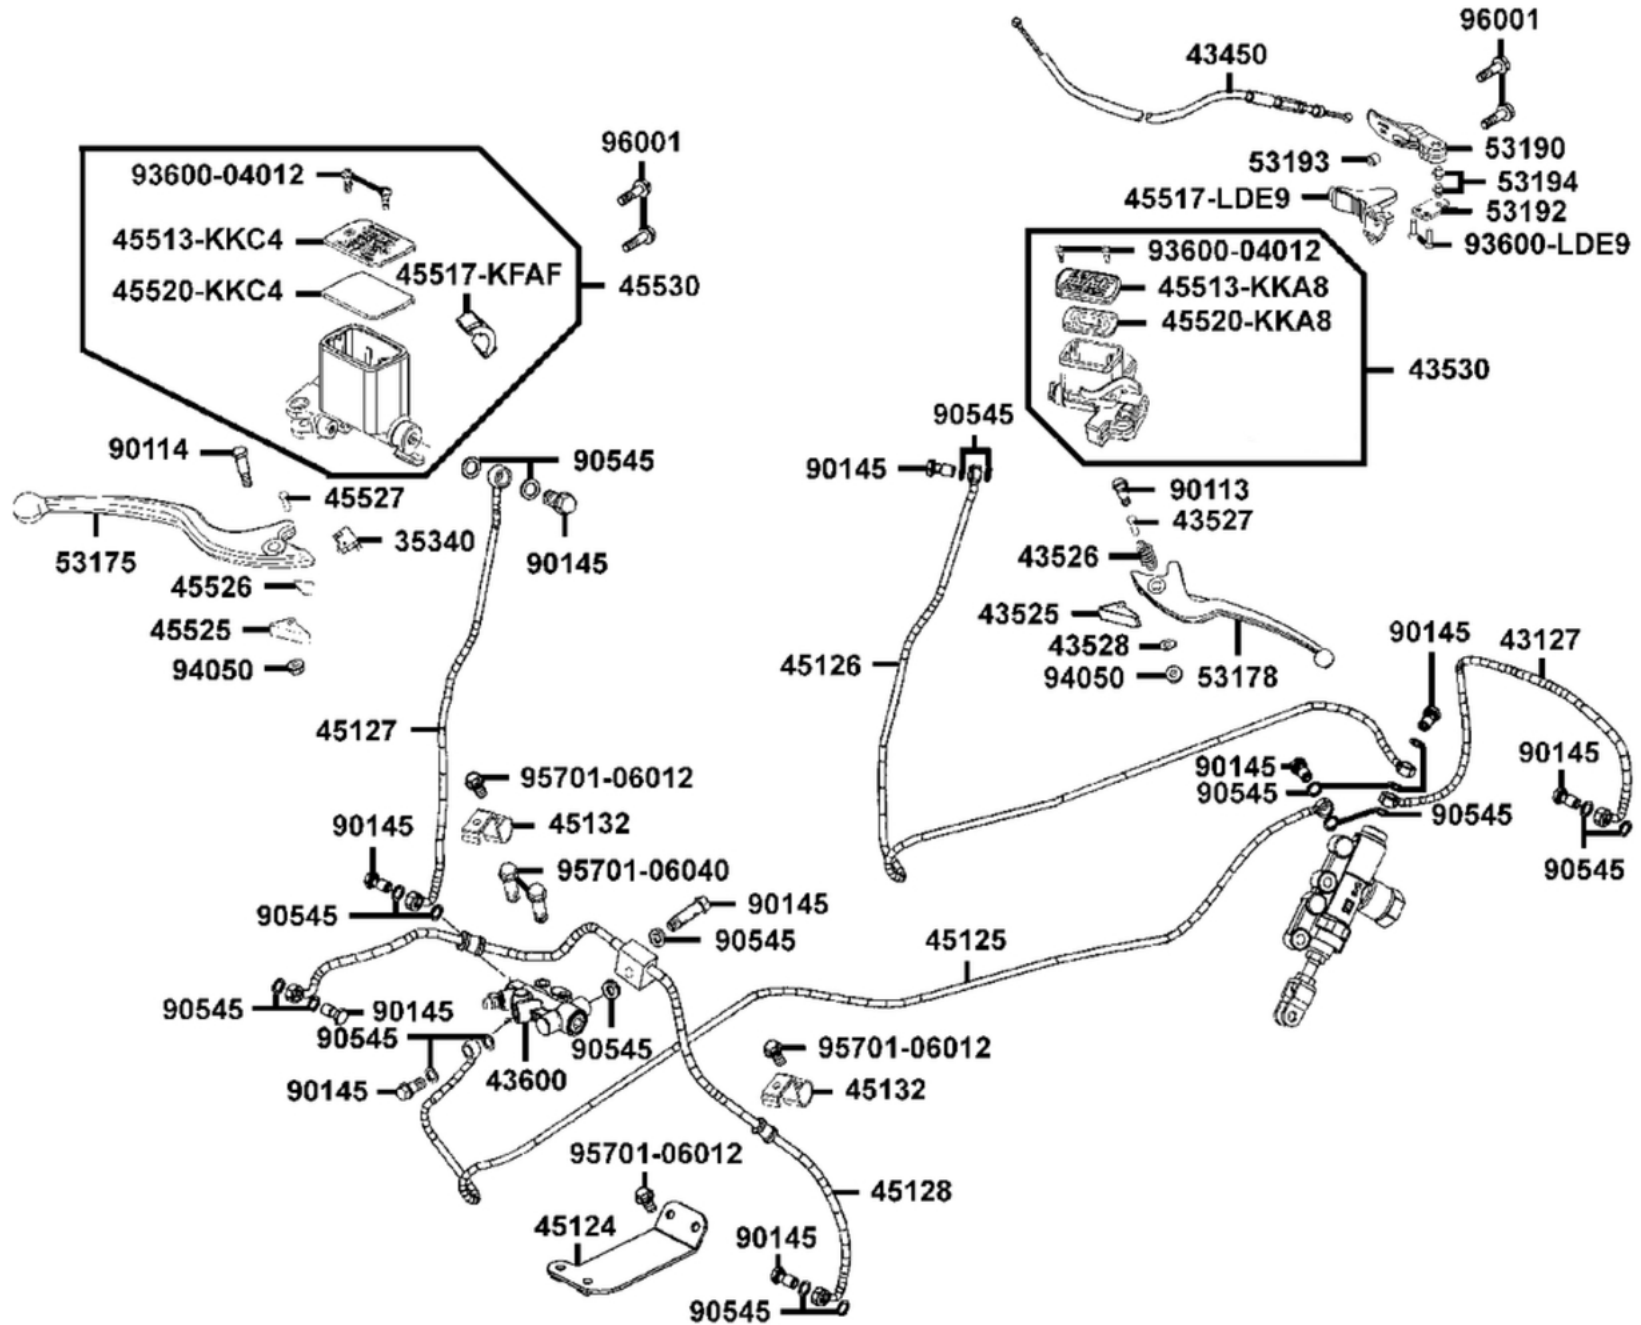

Hauptbremszylinder vorne & hinten, Bremsschläuche