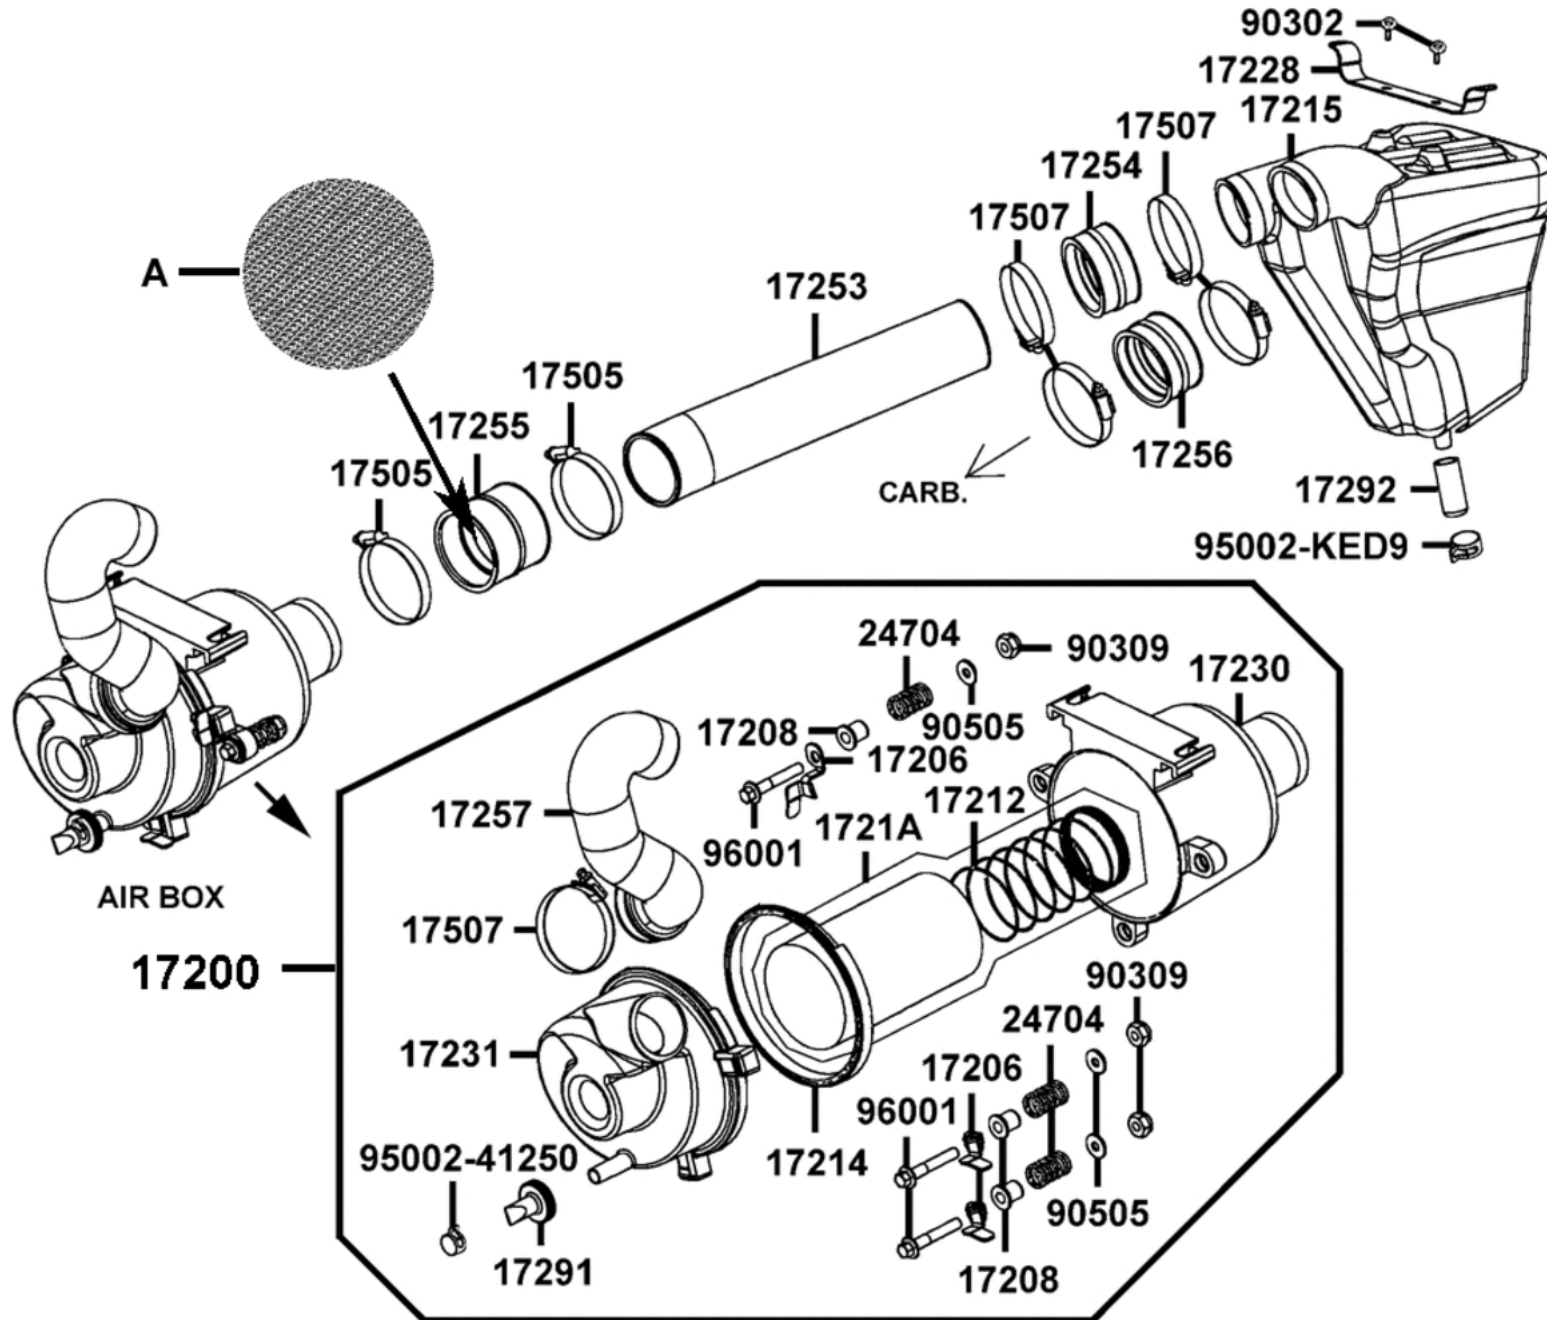

Luftfilter

Luftfilter

Bildnummer	MSA Nummer	Beschreibung	Herstellernummer
A	MV6506	Flammschutzgitter f. Luftfilter D=59mm	17221-PWB1-900
17200-LFA5-E00	MV7077	Luftfilterkasten, kpl.	17200-LFA5-E00
17206-PWB1-900	MV7078	Klammer f. Luftfiltergehäuse	17206-PWB1-900
17208-PWB1-900	MV7548	Hülse	17208-PWB1-900
17212-PWB1-900	MV7549	Feder im Luftfilter	17212-PWB1-900
17214-PWB1-900	MV7079	Dichtung f.Luftfiltergehäuse	17214-PWB1-900
17215-PWB1-900	MV7080	Ansaugschlauch Luftfilter	17215-PWB1-900
1721A-PWB1-900	MV7081	Luftfiltereinsatz	1721A-PWB1-900
17228-PWB1-900	MV7082	Halter f. Luftfilterkasten	17228-PWB1-900
17230-PWB1-900	MV7083	Luftfilterkasten	17230-PWB1-900
17231-PWB1-900	MV7084	Deckel f. Luftfiltergehäuse	17231-PWB1-900
17253-PWB1-900	MV7085	Schlauch Luftfilter zur Ansaugbox	17253-PWB1-900
17254-PWB1-900	MV7086	Verbindungsschlauch	17254-PWB1-900
17255-PWB1-900	MV7087	Verbindungsschlauch f. Ansaugluftleitung	17255-PWB1-900
17256-PWB1-900	MV7088	Verbindungsschlauch	17256-PWB1-900
17257-PWB1-900	MV7089	Schlauch am Luftfilterkasten(Ansaugluft)	17257-PWB1-900
17291-PWB1-900	MV7090	Ventil am Luftfilter	17291-PWB1-900
17292-PWB1-900	MV7091	Schlauch Ablauf	17292-PWB1-900
17505-PWB1-900	MV7093	Klammer D70	17505-PWB1-900
17507-PWB1-900	MV7093	Klammer D70	17505-PWB1-900
24704-PWB1-900	MV7152	Feder	24704-PWB1-900
90302-LLB1-E00	MS9784	Schraube G05x012 KS/S/S10	93891-05012-06
90309-GLW0-90A	MA8372	Mutter G08 SK14/B17/Z/Selbsts.	90309-GLW0-90A
90505-4E25-001	MA8308	U-Scheibe 8MM	90505-4E25-001

Luftfilter

Luftfilter

Bildnummer	MSA Nummer	Beschreibung	Herstellernummer
95002-41250-00	MV0362	Schlauchklemme 12,5mm	95002-41250-00
95002-KED9-M30	MV7381	Schlauchklemme 14,8mm	95002-KED9-M30
96001-08050-08	MV7550	Schraube G08x050 SK12/B16/M	96001-08050-08