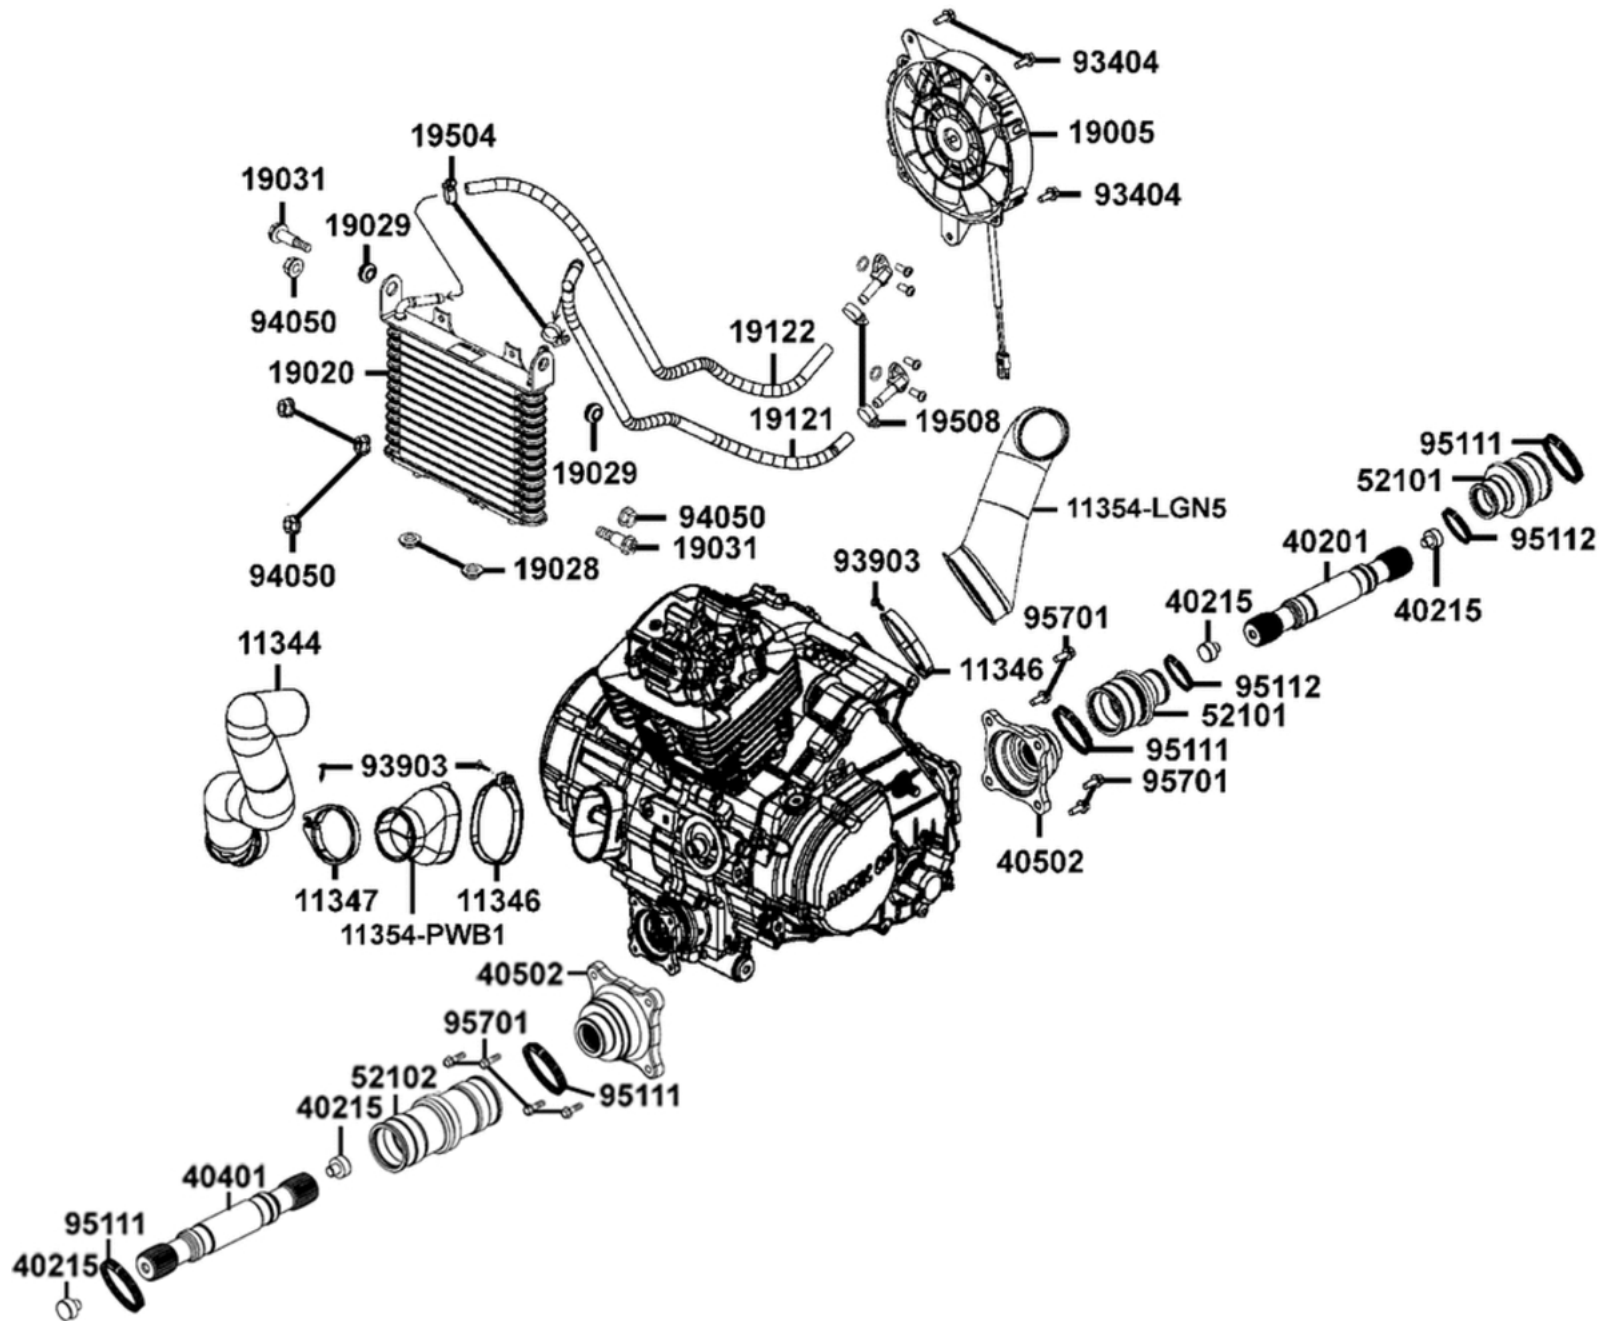

# Kühlanlage & Luftschlauch-Variomatik, Kardanwelle vo. & hi.

## Kühlanlage & Luftschlauch-Variomatik, Kardanwelle vo. & hi.

<b>Bildnummer</b>	<b>MSA Nummer</b>	<b>Beschreibung</b>	<b>Herstellernummer</b>
11344-PWB1-900	MV7013	Schlauch am Variomatikdeckel	11344-PWB1-900
11346-PWB1-900	MV7015	Schlauchselle 97x64x13	11346-PWB1-900
11347-PWB1-900	MV7016	Schlauchselle (63 DIA*13)	11347-PWB1-900
11354-LGN5-E00	MV7859	Luftleitung, Variomatik Auslass	11354-LGN5-E00
11354-PWB1-900	MV7018	Luftführungsschlauch	11354-PWB1-900
19005-PWB1-900	MV7108	Lüfterrad kpl. mit Motor und Halter	19005-PWB1-900
19020-PWB1-900	MV7637	Ölkühler	19020-PWB1-900
19028-PWB1-900	MV7109	Buchse	19028-PWB1-900
19029-PWB1-900	MV7638	Gummiring	19029-PWB1-900
19031-PWB1-900	MV7110	Schraube Befestigung Ölkühler	19031-PWB1-900
19121-PWB1-900	MV7639	Ölschlauch Einlass 30''	19121-PWB1-900
19122-PWB1-900	MV7640	Ölschlauch Auslass	19122-PWB1-900
19504-LBA2-E00	MV3559	Schlauchklemme	19504-LBA2-E00
19508-LEE8-E00	MV7111	Schlauchklemme	19508-LEE8-E00
40201-PWB1-900	MV7190	Kardanwelle hinten	40201-PWB1-900
40215-PWB1-900	MV7191	Puffer an Kardanwelle	40215-PWB1-900
40401-PWB1-900	MV7192	Kardanwelle vorne	40401-PWB1-900
40502-PWB1-900	MV7194	Flansch	40502-PWB1-900
52101-PWB1-900	MV7232	Gummischutz f. Kardanwelle hinten	52101-PWB1-900
52102-PWB1-900	MV7233	Faltenbalg f. Verbindung vorne	52102-PWB1-900
93404-06016-06	MS1090	Schraube G06x016 SK10/S/S18, f. Radabdeckung hi.	93404-06016-06
93903-45360	MV7364	Schraube B05x016 KS/S	93903-45360
94050-06060	MV2620	Mutter G06 SK10/B13/S	94050-06060
95111-PWB1-900	MV7384	Schelle	95111-PWB1-900

## Kühlanlage & Luftschlauch-Variomatik, Kardanwelle vo. & hi.

<b>Bildnummer</b>	<b>MSA Nummer</b>	<b>Beschreibung</b>	<b>Herstellernummer</b>
95112-PWB1-900	MV7385	Schelle 30mm	95112-PWB1-900
95701-08020-06	MS4716	Schraube G08x020 SK12/S/B16	95701-08020-06