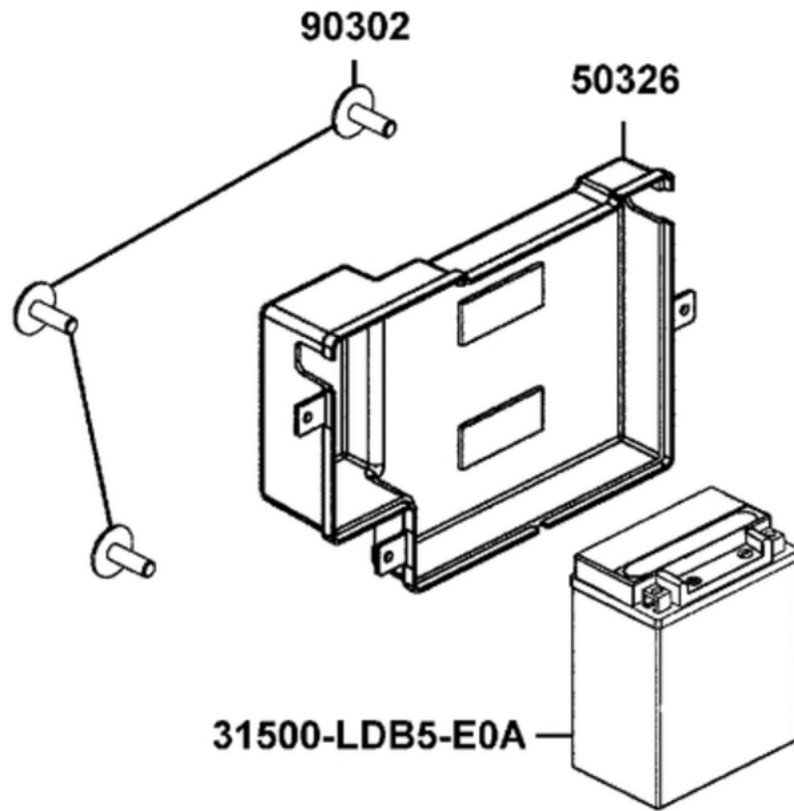

## Batterie

<b>Bildnummer</b>	<b>MSA Nummer</b>	<b>Beschreibung</b>	<b>Herstellernummer</b>
31500-LDB5-E0A	MV3606	Batterie Kymco YTX20L-BS 12V 18Ah	31500-LDB5-E0A
31500-LDB5-E0A	SB7024	Batterie SPEEDS GTX20L-BS	GTX20-BS
31500-LDB5-E0A	SB7035	Batterie SPEEDS MG20L-BS (YTX20L-BS); Gel-Batterie	MG20L-BS
50207-LGC7-E00	MV8156	Halter f. Batterie	50207-LGC7-E00
50325-LGC7-E00-N1RMV8158		Batteriekasten	50325-LGC7-E00-N1R
50326-LGC7-E00-N1RMV8159		Batteriekasten	50326-LGC7-E00-N1R
90112-KNBN-901	MS1272	Schraube G06x011 SK10/S/D09x02B16	90112-KNBN-901
90302-PWA1-900	MV3764	Schraube G05x016 SK08/S/m.ScheibeØ16	90302-PWA1-900
90677-GAR1-004	MS4193	Blechmutter G05 C/M	90677-GAR1-004
95701-06012-06	MA2243	Schraube G06x012 SK10/B13/S	95701-06012-06