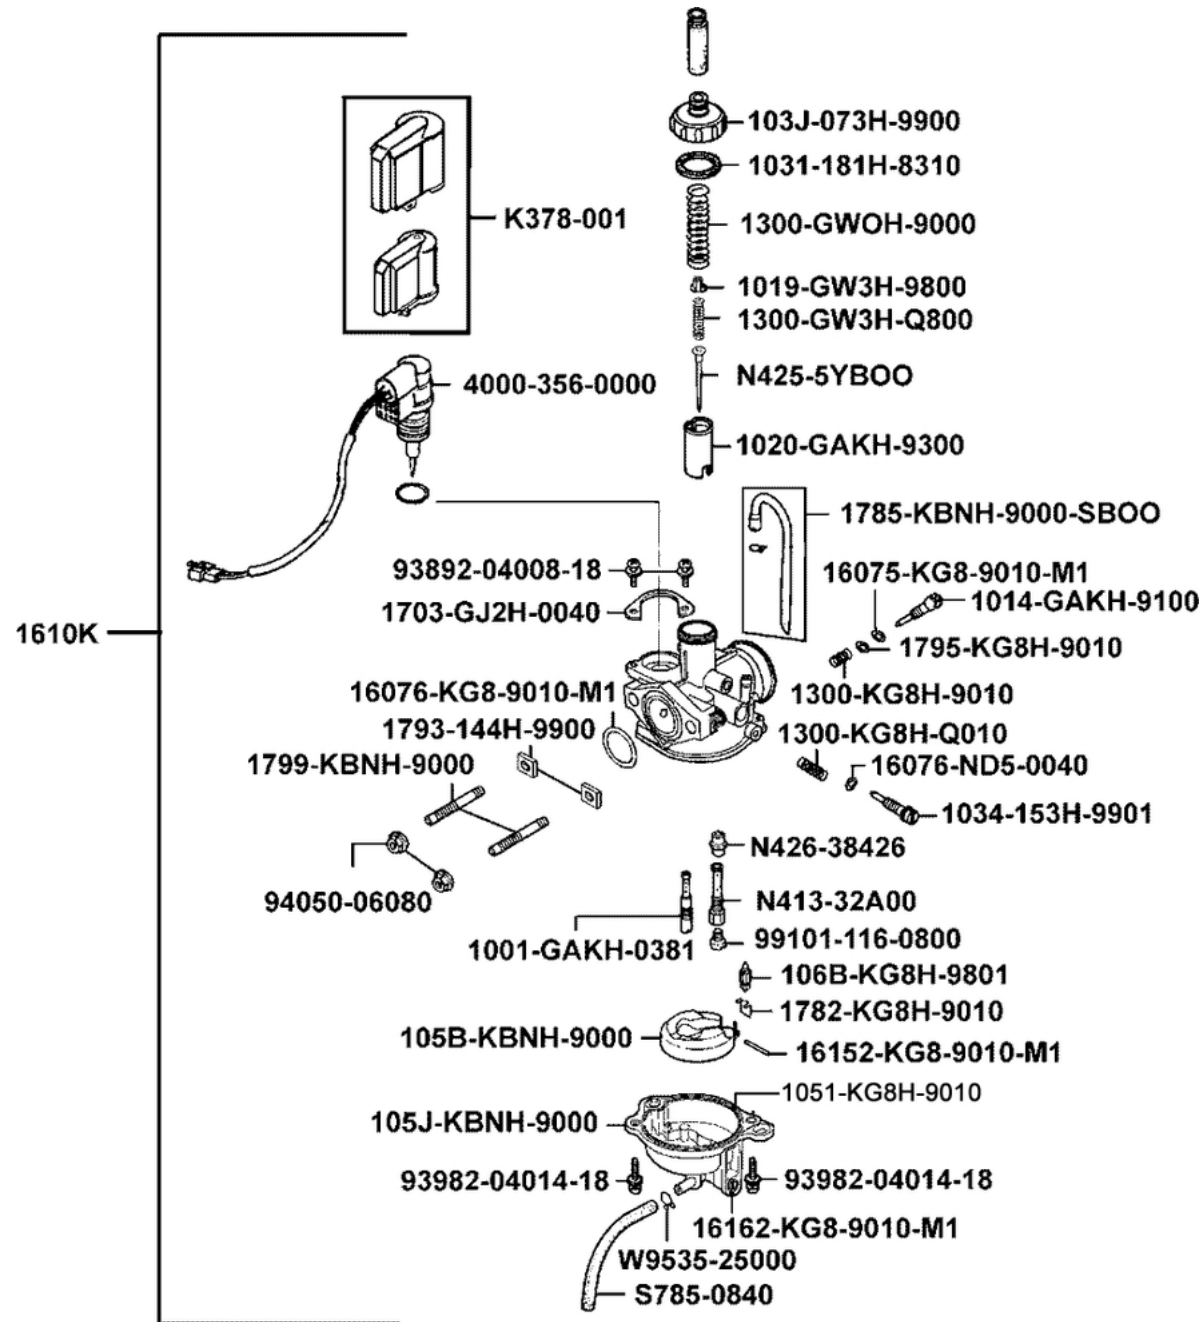

Vergaser

Vergaser

Bildnummer	MSA Nummer	Beschreibung	Herstellernummer
K378-001	MA0280	Abdeckung Kaltstartventil innen + außen	K378-001
S785-0840	MV3175	Schlauch	S785-0840
N413-32A00	MX4419	Hauptdüsenstock	N413-32A00
N425-5YB00	MV3174	Düsennadel	N425-5YC00
N426-38426	MV0722	Schiebernadeldüse	N426-38426
94050-06080	MS1231	Mutter G06 SK10/Z/B13	94050-06080
W9535-25000	MV1346	Clip f. Schlauch Schwimmerkammer	W9535-25000
4000-356-0000	MV4318	Kaltstartventil	4000-356-0000
1001-GAKH-0381	MS5462	Leerlaufdüse 0,38mm	1001-GC7H-0381
1014-GAKH-9100	MV0716	CO-Schraube	1014-GAKH-9100
1019-GW3H-9800	MV3000	Düsennadelfixierung	1019-GW3H-9800
1020-GAKH-9300	MS1297	Gasschieber	1020-GAKH-9300
1031-181H-8310	MV0717	Dichtung f. Vergaserdeckel	1031-181H-8310
1034-153H-9901	MV0718	Standgasschraube	1034-153H-9901
1051-KG8H-9010	MV0602	Dichtung f. Schwimmerkammer	1051-KG8H-9010
103J-073H-9900	MS5455	Vergaserdeckel	103J-073H-9900-SB0
105B-KBNH-9000	MS5453	Schwimmer f. Vergaser	105B-KBNH-9000
105J-KBNH-9000	MV3001	Schwimmerkammer ohne Dichtung, ohne Ablasschraube	105J-KBNH-9000
106B-KG8H-9801	MA0368	Schwimmernadelventil	106B-KG8H-9804
1300-GW0H-9000	MS1293	Feder f. Gasschieber	1300-GW0H-9000-K
1300-GW3H-Q800	MV3009	Feder f. Gasschieber	1300-GW3H-Q800
1300-KG8H-9010	MV0719	Feder f. CO-Schraube	1300-KG8H-9010
1300-KG8H-Q010	MV0720	Feder f. Standgasschraube	1300-KG8H-Q010
16076-ND5-0040	MV1331	O-Ring f. Schraube Schwimmerkammer	16076-ND5-0040