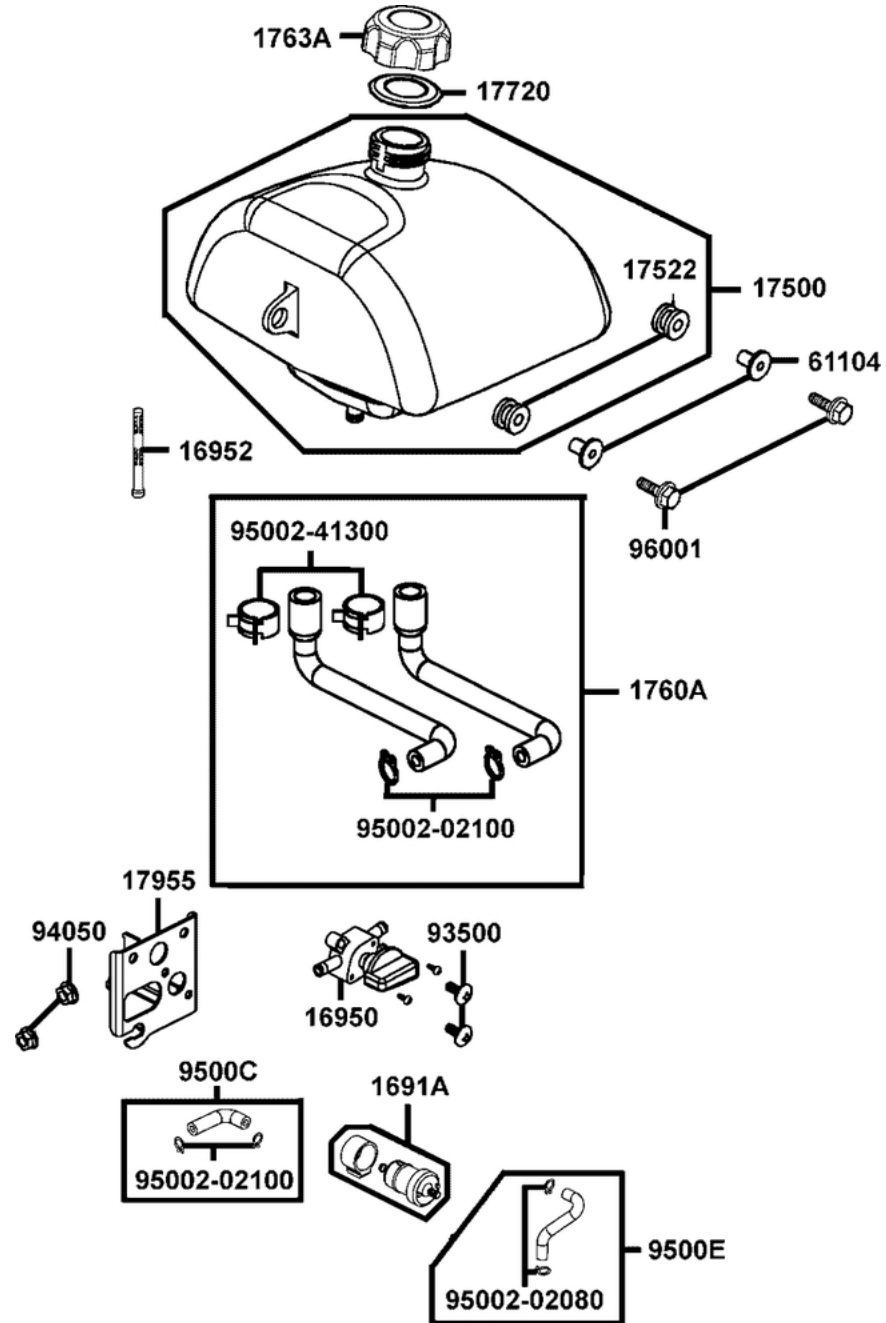

Tank & Benzinhahn

Tank & Benzinhahn

Bildnummer	MSA Nummer	Beschreibung	Herstellernummer
94050-06080	MS1231	Mutter G06 SK10/Z/B13	94050-06080
95002-02080	MS6052	Schlauchklemme 8-9mm	95002-02080
95002-02100	ED3289	Schlauchklemme 10mm	95002-02100
1691A-GFY6-90A	MS4251	Benzinfilter	1691A-GFY6-90B
16950-LLB1-900	MV0040	Benzinhahn	16950-LLB1-900
16952-LLB1-900	MV0041	Benzinsieb f. Benzinhahn	16952-LLB1-900
17500-LBD4-900	MV4395	Benzintank	17500-LBD4-900
17522-LLB1-900	MV2511	Gummitülle vorne	17522-LLB1-900
1760A-LBD3-900	MV4396	Benzinschlauch am Tank (Überlauf)	1760A-LBD3-900
1763A-LBD4-900	MV4397	Tankdeckel	1763A-LBD4-MY0
17720-LBD4-900	MV4398	Überlaufschutz am Tank (Gummi)	17720-LBD4-900
17955-LBD4-900	MV4399	Halter f. Benzinhahn	17955-LBD4-900
61104-3G57-001	MV0238	Hülse kurz	61104-3G57-001
93500-05016-1B	MV0348	Schraube G05x16 KS/M	93500-05016-1B
95002-41300-00	MV0695	Schlauchklemme 13mm (breit)	95002-41300-00
9500C-LBD3-900	MV4400	Schlauch (Tank zum Benzinhahn)	9500C-LBD3-900
9500E-LBD3-900	MV4401	Schlauch (Tank zum Benzinhahn)	9500E-LBD3-900
96001-06020-08	MS4021	Schraube G06x020 SK08/M/B11	96001-06020-08