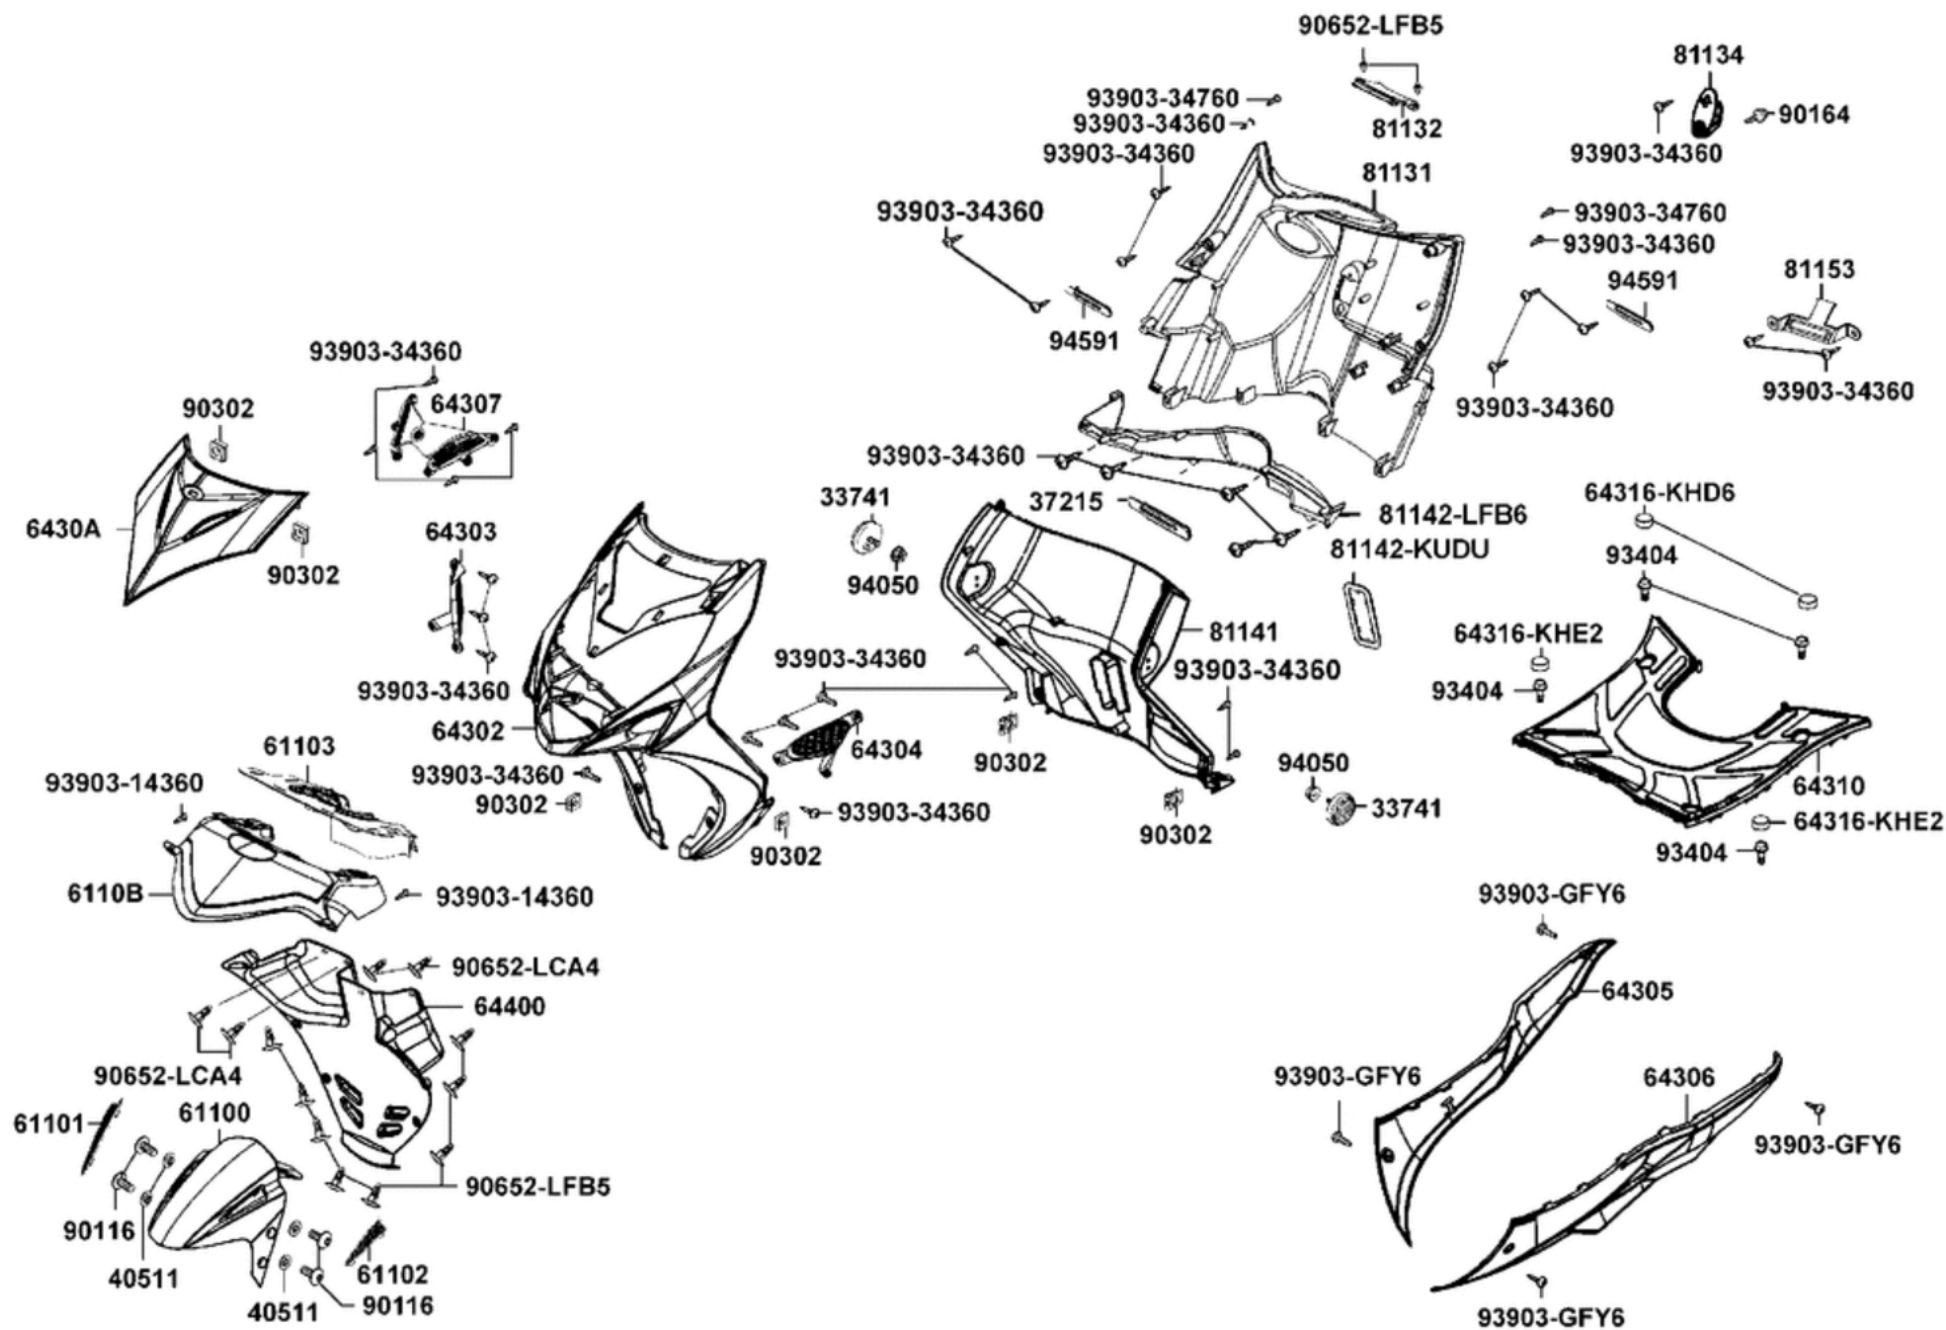

Verkleidungen vorne & Trittbrett