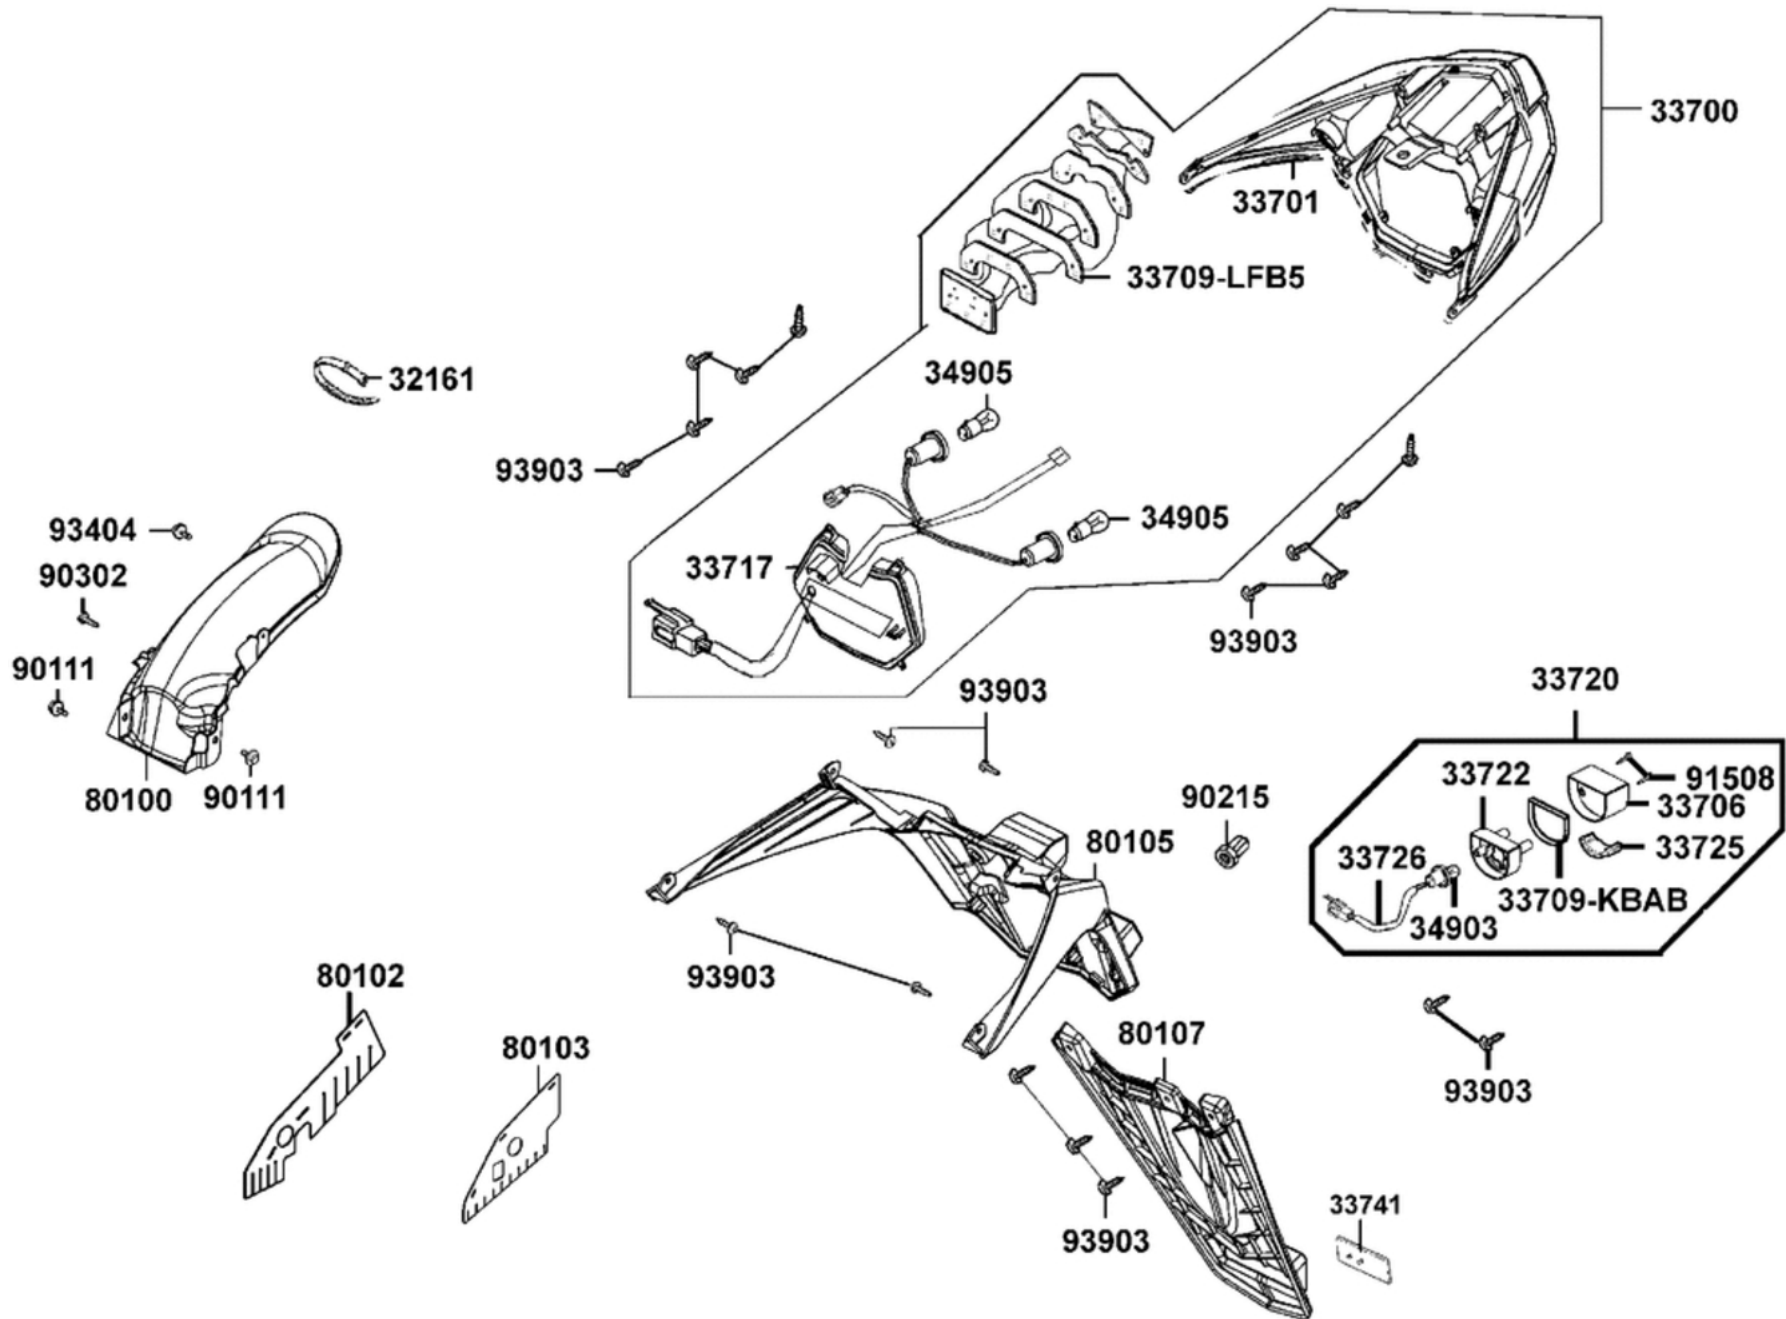

Rücklicht & hintere Radabdeckung

Rücklicht & hintere Radabdeckung

Bildnummer	MSA Nummer	Beschreibung	Herstellernummer
32161-LBA7-900	MV2519	Kabelbinder	32161-LBA7-900
33700-LGH5-900	MA1442	Rücklicht kpl.	33700-LGH5-900
33701-LGH5-900	MA1443	Rücklicht	33701-LGH5-900
33706-KHB4-E01	MS9683	Gehäuse f. Kennzeichenbeleuchtung ohne Glas	33706-KHB4-E01
33709-KBAB-003	MS5586	Dichtung f. Kennzeichenbeleuchtung	33709-KBAB-003
33709-LFB5-900	MA1444	LED Rücklicht	33709-LFB5-900
33717-LFB5-900	MA1445	Verschlussdeckel Rücklicht m. Kabelsatz	33717-LFB5-900
33720-KHB4-E00	MA0301	Kennzeichenbeleuchtung kpl.	33720-KHB4-E00
33722-KHB4-E00	MA0700	Gehäusesockel f.Kennzeichenbeleuchtung	33722-KHB4-E00
33725-KHB4-E00	NICHTLIEF	---	
33726-KHB4-E00	MA0701	Kabelsatz f.Kennzeichenbeleuchtung	33726-KHB4-E00
33741-KEC8-900	MX3057	Rückstrahler rot (90x35mm)	33741-KEC8-900
34903-KPCP-900	MX2623	Glühbirne 12V 5W Glassockel 9 mm	34903-KPCP-900
34905-LCA5-E00	MV1402	Glühbirne 12V 10W Orange BAU 15S (Pins versetzt)	34905-LBA7-E00
80100-LFB5-910-N1R	MA1446	Radabdeckung hinten	80100-LFB5-910-N1R
80102-LFB5-900	MA1447	Spritzschutzgummi re. im Radhaus	80102-LFB5-900
80103-LFB5-900	MA1448	Spritzschutz hinten li.	80103-LFB5-900
80105-LFB5-900-N1R	MA1449	Kotflügel hinten	80105-LFB5-900-N1R
80107-LFB5-900-N1R	MA1450	Kotflügel hinten unten	80107-LFB5-900-N1R
90111-LEB1-900	MA1416	Schraube G06x010 SK10/D3/B11/M	90111-LEB1-900
90215-GLM0-910	MS4802	Mutter G06 SK10/C/H11	90215-GLM0-910
90302-LLB1-E00	MS9784	Schraube G05x012 KS/S/S10	93891-05012-06
91508-KGV7-67A	MS9684	Schraube B04x014 KS/S f. Kunststoffteile	91508-KGV7-67A
93404-06012-06	MA7292	Schraube G06x012 SK10/S/S16	93404-06012-06

Rücklicht & hintere Radabdeckung