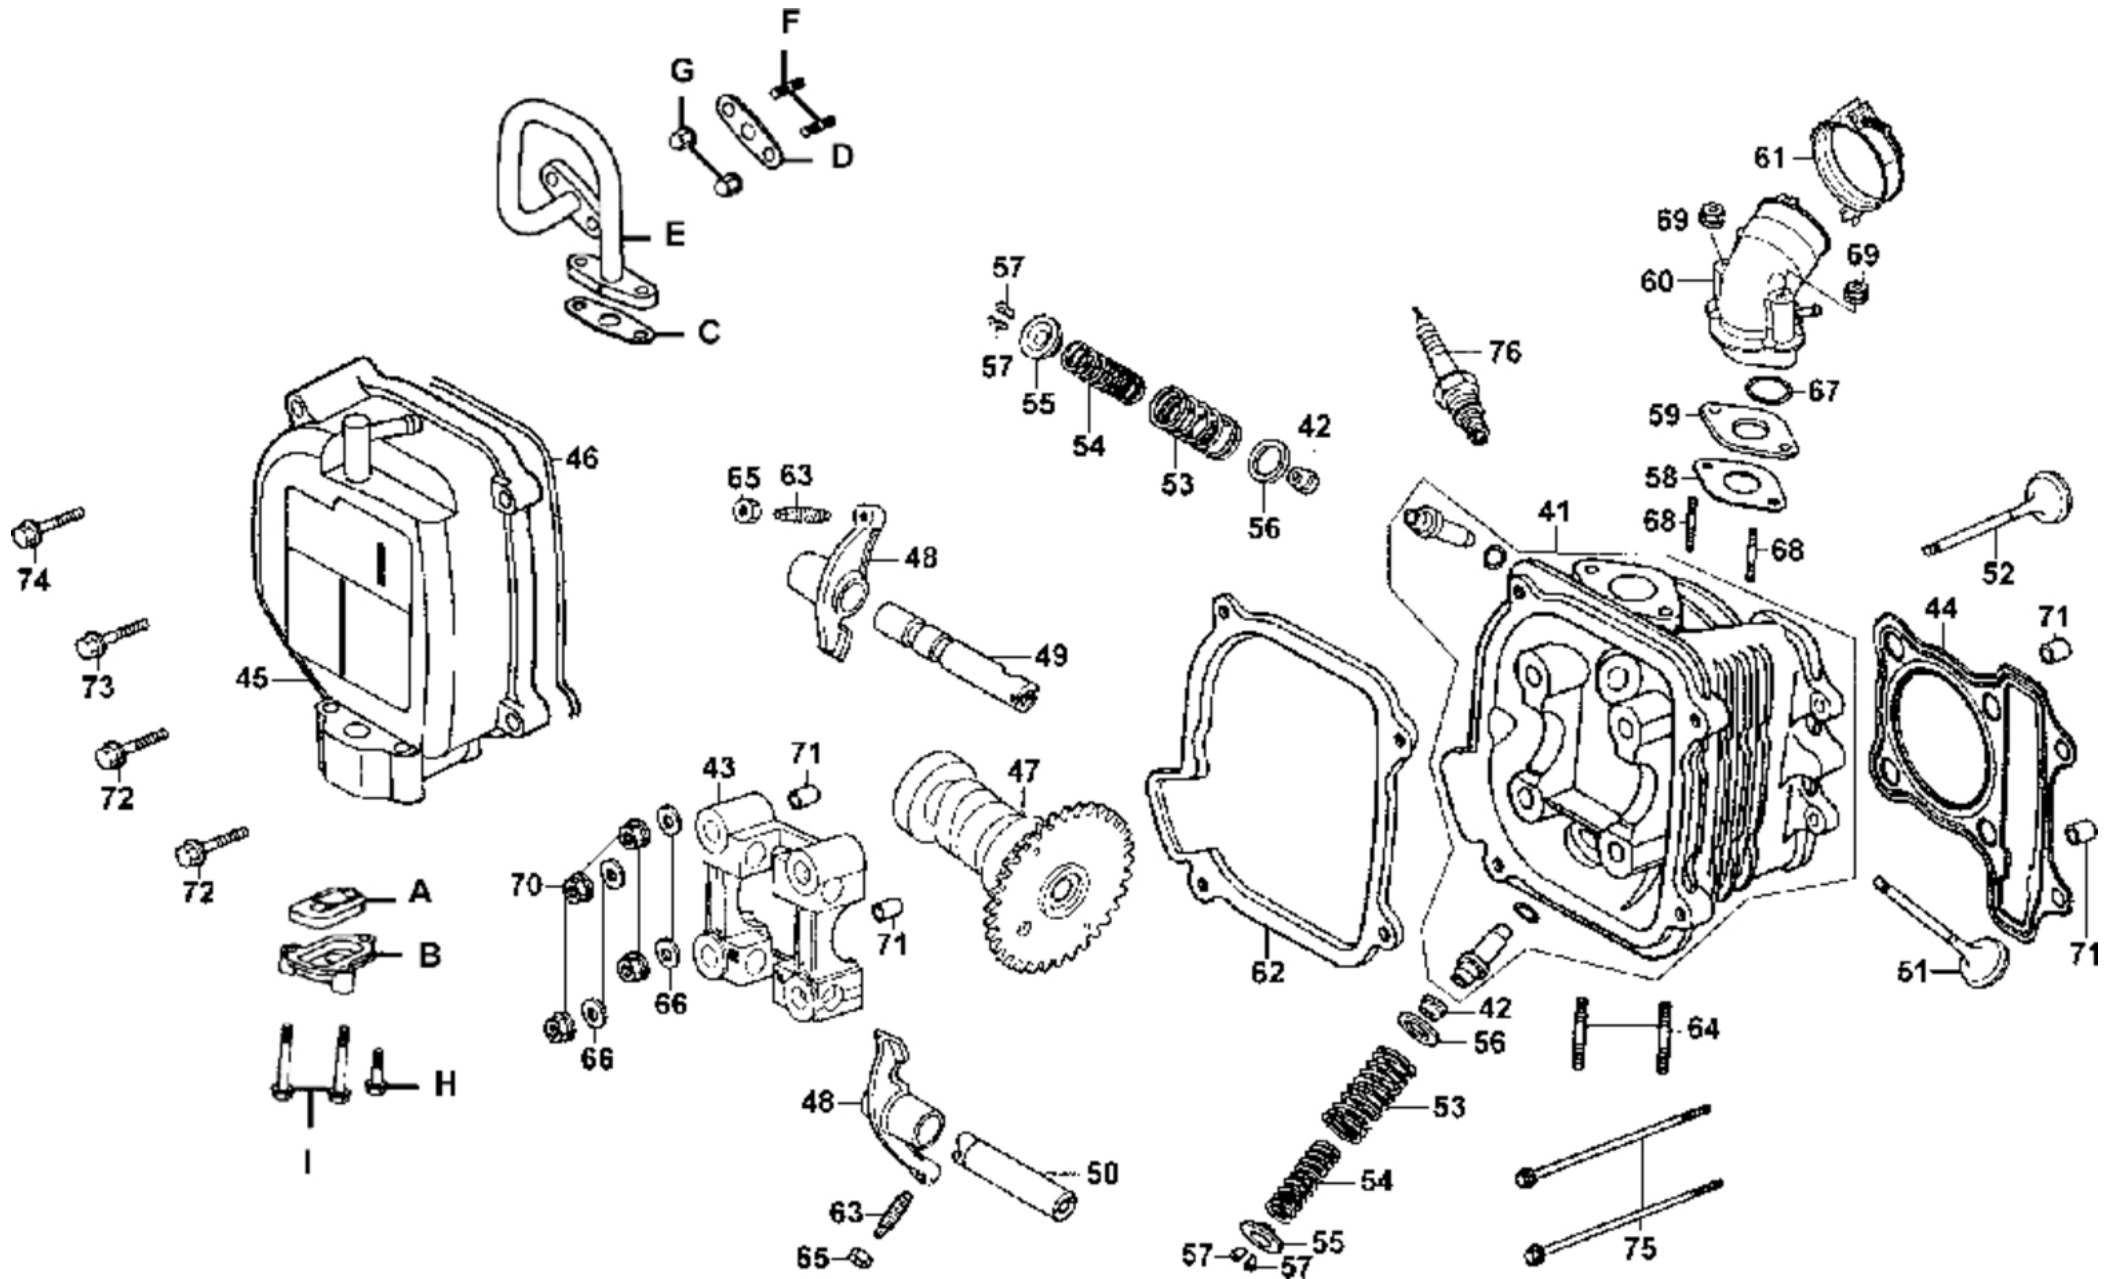

Zylinderkopf & Ventiltrieb

Zylinderkopf & Ventiltrieb

Bildnummer	MSA Nummer	Beschreibung	Herstellernummer
o.Bild	MV4029	Werkzeug Ventileinsteller	A120E00036
o.Bild	MV4030	Werkzeug Ventildederspanner Satz	A120E00040
A	MA0126	Sekundärluft-Membrane E2	18601-MAJ1-791
B	MV1299	Deckel f. Sekundärluft-Membrane E2	18612-GFY6-941
C	MA0128	Dichtung f.Sekundärluft-Membrane E2	18645-GFY6-941
D	MA0125	Dichtung f.Sekundärluft-Membrane am Kopf E2	18646-GFY6-941
E	MA1214	Rohr f. Sekundärluft-Membrane E2	18647-GFY6-941
F	MA4118	Stehbolzen G06x16	90033-GFY6-C10
G	MS9343	Mutter G06 SK10/C/B13/H17	90304-4H38-001
H	MS1001	Schraube G06x025 SK10/Z, gelbverzinkt	95701-06025-08
I	MX6324	Schraube G06X040 SK10/S/B13	95701-06040-06
41	MA1119	Zylinderkopf 125ccm	12200-KDU-C000
41	MA5035	Zylinderkopf ohne Ventile	12200-KUDU-900
42	MS6067	Ventilschaftdichtung	12209-GDB4-68A
43	MS6073	Nockenwellenbrücke	12211-KBF-9000
44	MS6070	Zylinderkopfdichtung 125	12251-GFY6-90A
45	MA1120	Ventildeckel	12310-KUDU-C000
45	MA1206	Ventildeckel E2	12310-KDU-9000
46	MA1121	Ventildeckeldichtung	12391-GFY6-941
47	MA1122	Nockenwelle	14100-KFA9-220
48	MA1123	Kipphebel (Ein-Auslass)	14431-KUDU-900
49	MB0138	Kipphebelwelle Einlass	14450-GFY6-W10
50	MA7239	Kipphebelwelle Auslass	14452-GFY6-W10
51	MA1124	Einlassventil	14711-KUDU-900