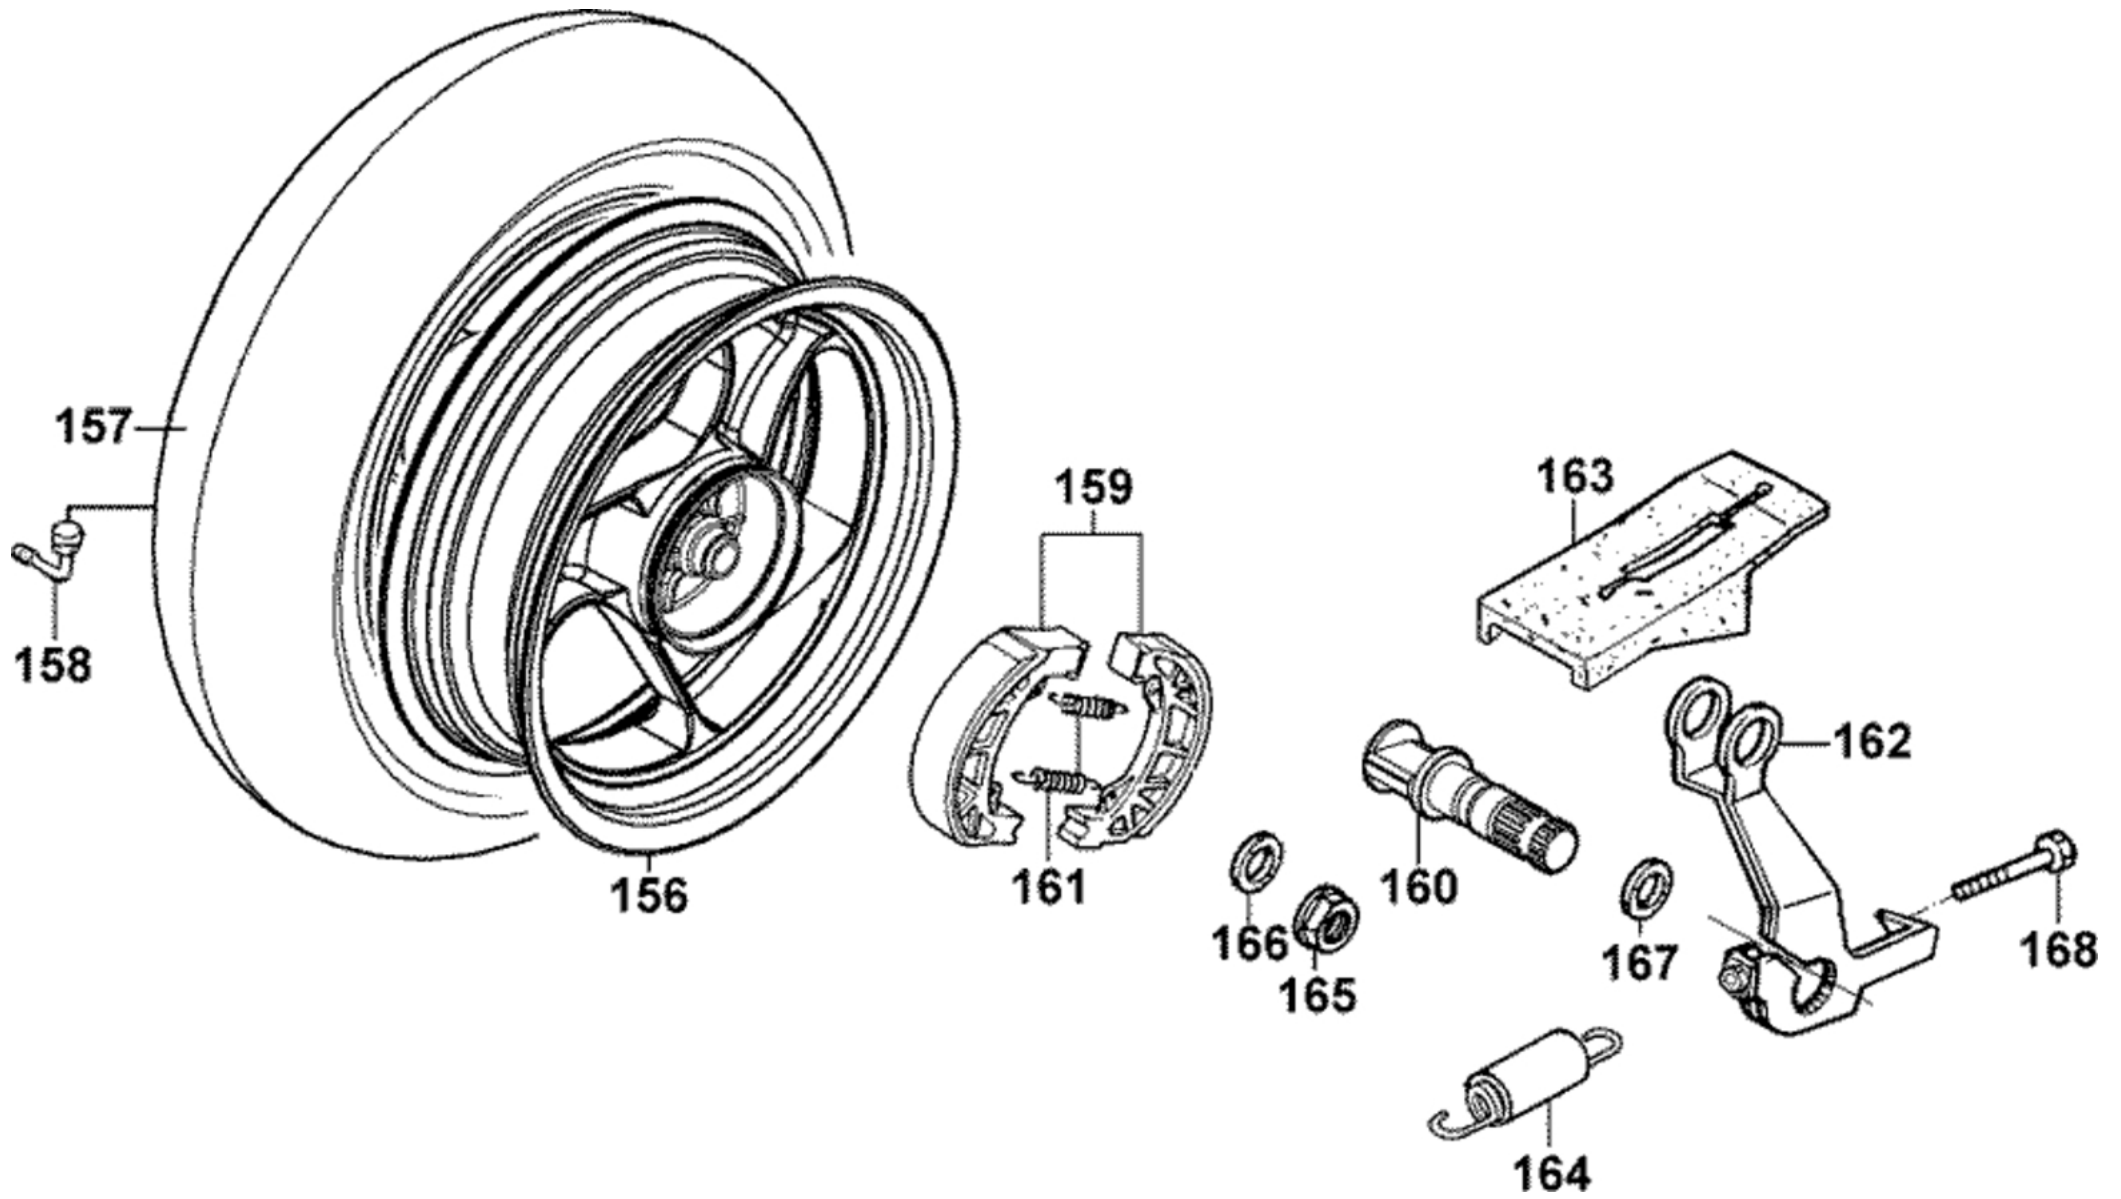

Hinterrad mit Bremse

Hinterrad mit Bremse

Bildnummer	MSA Nummer	Beschreibung	Herstellernummer
156	MA1045	Felge hinten 12 Zoll Silber	42601-KKD7-900-NJA
157	MS255809	Reifen Cheng Shin 130/70-12 59J	42710-LDC8-E10
158	MS5273	Ventil 90 Grad abgewinkelt (Metall)	42753-KXCX-900
159	MA7101	Bremsbacken (= 2 Stück)	4312A-KUDU-900
160	MA5046	Betätigungswelle f.Bremse hi.	43141-KKD7-E00
161	MX4178	Feder f. Bremsbacken	43151-KGM7-961
162	MA1047	Betätigungsarm f.Bremse hinten	43410-KEC4-900
163	MA1188	Spritzschutz f.Bremsscheibe hinten	43416-KDU-9000
164	MA1189	Feder f.Bremsarm hi.(Rückzugfeder)	46513-KUDU-900
165	MS5281	Mutter G16 SK24/C/S	90305-KNBN-C00
166	MS5282	U-Scheibe 16x29x3,0	90501-KNBN-901
167	MS5283	O-Ring 11x1,3mm	91352-KHG8-83B
168	MS4657	Schraube G06x032 SK10/M/B13	95701-06032-08