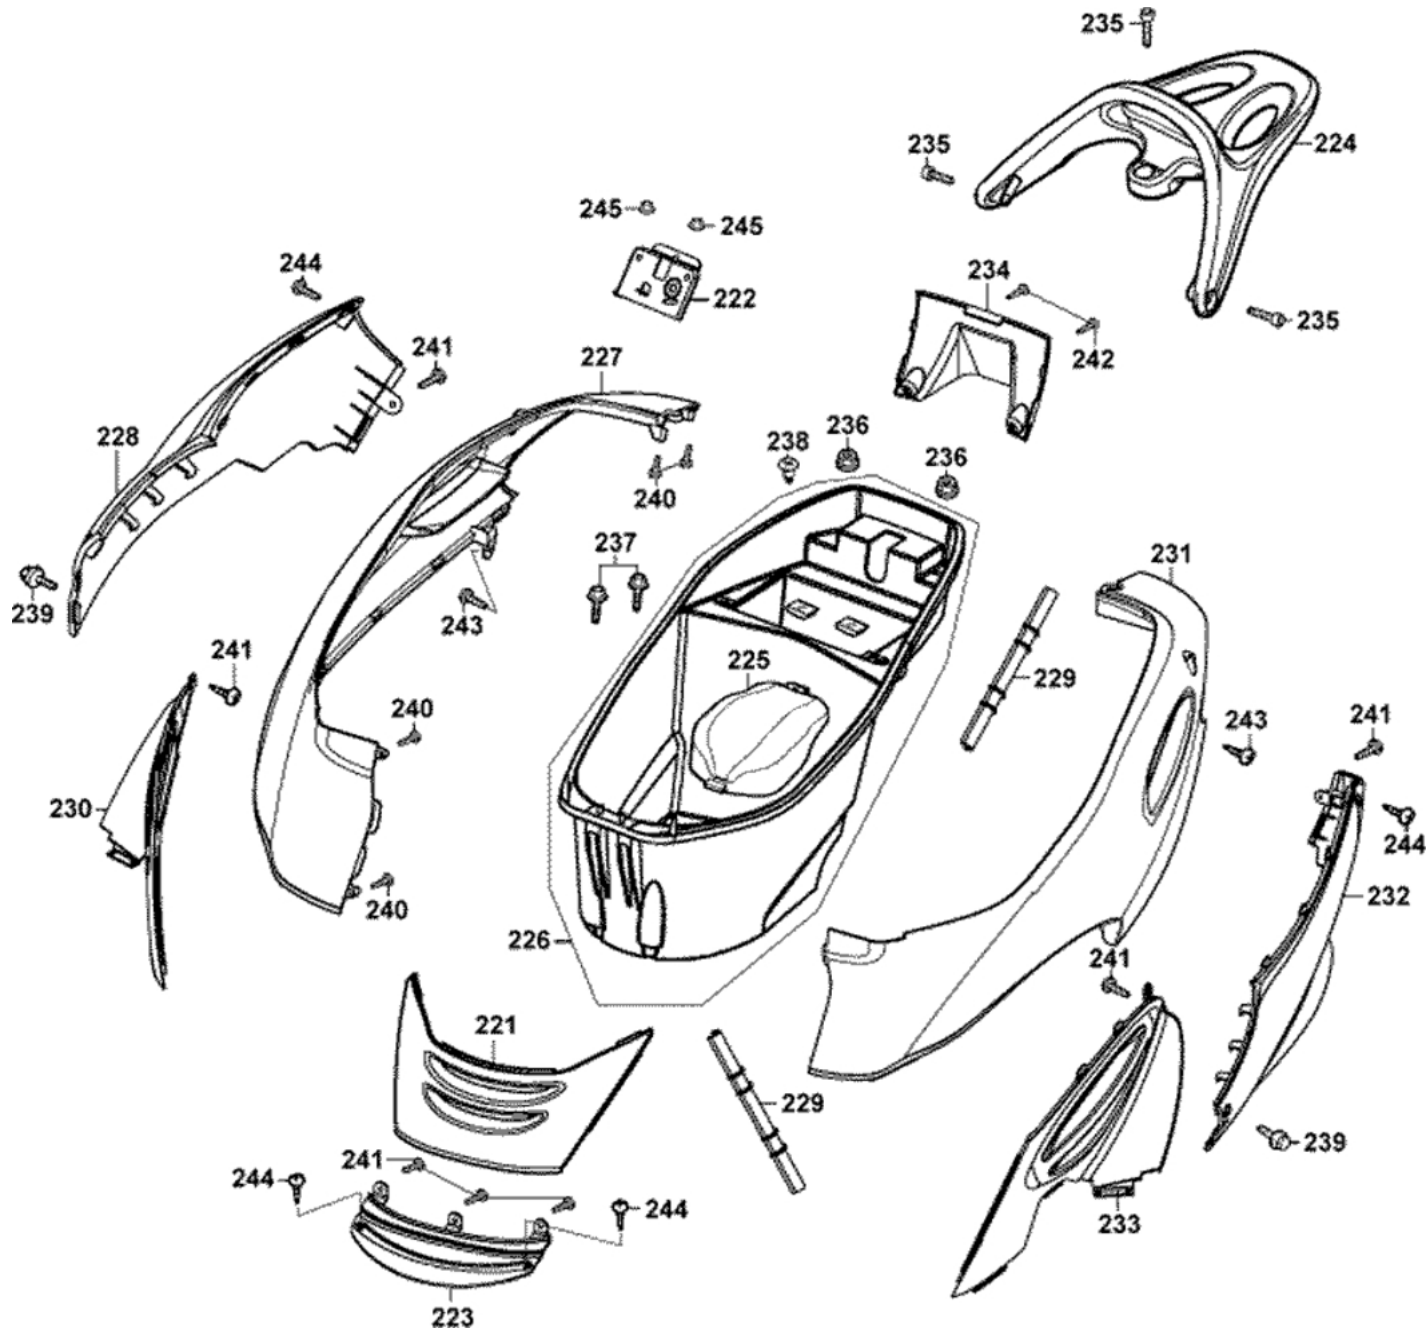

# Verkleidungen hinten & Helmbox

## Verkleidungen hinten & Helmbox

<b>Bildnummer</b>	<b>MSA Nummer</b>	<b>Beschreibung</b>	<b>Herstellernummer</b>
221	MA1091	Helmfachverkleidung vorne oben Schwarz	80152-KHD6-9000-NH001
222	MA1085	Verriegelung f.Sitzbank	77235-KHD6-9000
223	MA1191	Helmfachverkleidung vorne unten schwarz	64311-KHD6-9000
224	MA1096	Gepäckträger silber	81200-KKD7-9000
225	MA1190	Wartungsdeckel	81257-KDU-900
226	MA1098	Helmfach	8126A-KHD6-900
227	MA1099	Seitenverkleidung re. silber	83500-KKD7-900-N8P
227	MA1100	Seitenverkleidung re. rot	83500-KKD7-900-R1P
228	MA1101	Seitenverkleidung unten re. Schwarz	83501-KKD7-900-N1R
229	MA6105	Abdeckung am Helmfach	83503-KHD6-900-N1R
230	MA1103	Seitenverkleidung re. unten schwarz matt	83520-KHD6-900-N1R
231	MA1104	Seitenverkleidung li. oben silber	83600-KHD6-900-N8P
231	MA1105	Seitenverkleidung li. oben rot	83600-KHD6-900-R1P
232	MA1106	Seitenverkleidung li. unten schwarz matt	83601-KKD7-900-N1R
233	MA1107	Seitenverkleidung li. unten schwarz matt	83620-KHD6-900-N1R
234	MA1108	Helmfachverkleidung hinten schwarz matt	83751-KHD6-900-N1R
235	MB7022	Schraube G08x032 IB06/Z	90106-KFAF-C10
236	MS4285	Mutter G06 SK10/M/B16	90301-6D34-671
237	MS4194	Schraube G06x009 SK10/M/D08x04B16	90111-187-0000
238	MS9609	Schraube G06x017 KS/S	90381-GS7-0000
239	MX2396	Schraube G05x016 KS/M/S10	93891-05016-06
240	MX0235	Schraube B04x010 KS/S	93903-34280
241	MS5373	Schraube B04x012 KS/S ( stumpf )	93903-34360
242	MS5372	Schraube B03x010 KS/M/B05	93901-32210