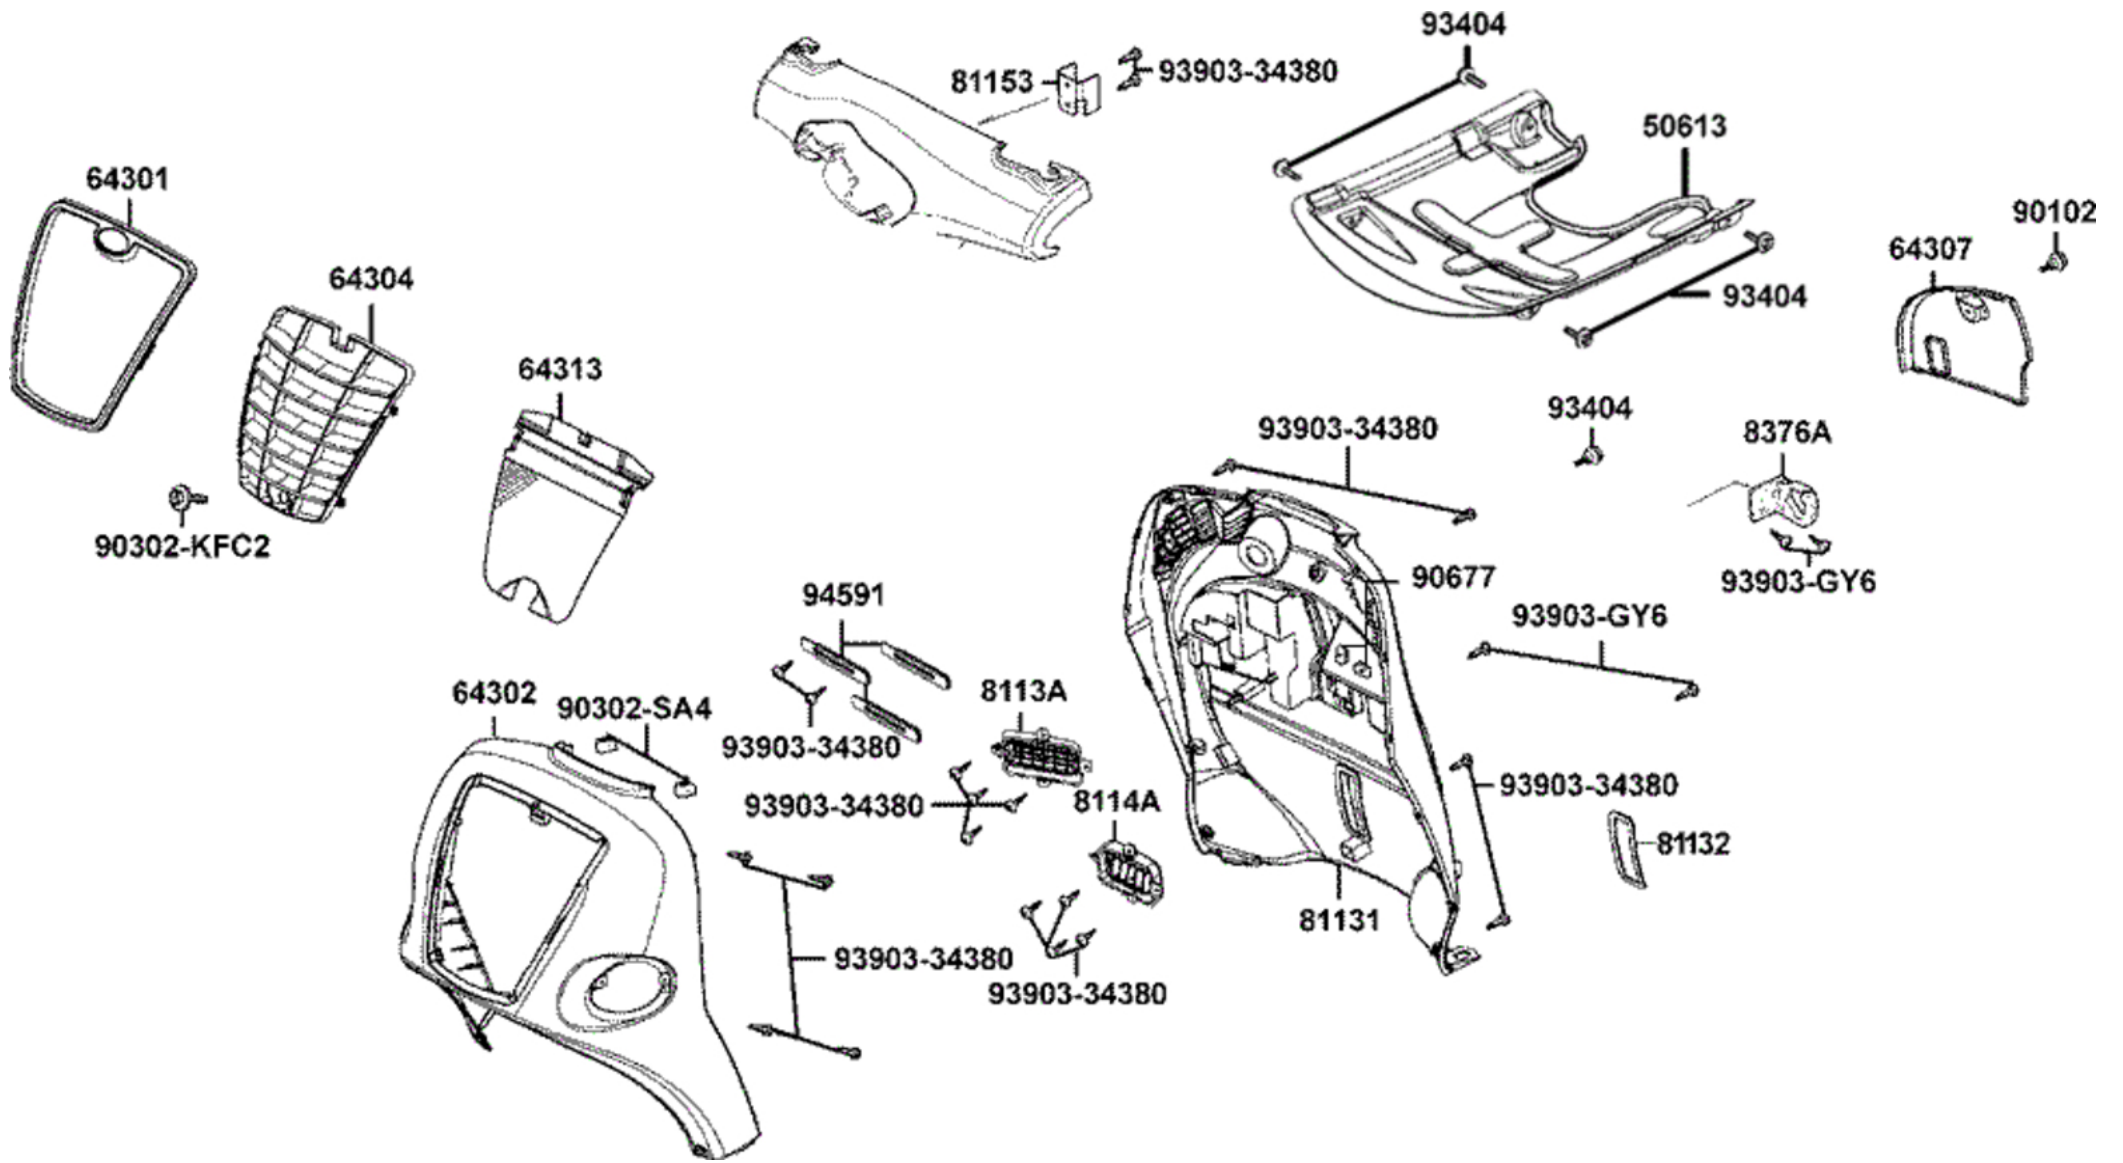

# Verkleidungen vorne

## Verkleidungen vorne

<b>Bildnummer</b>	<b>MSA Nummer</b>	<b>Beschreibung</b>	<b>Herstellernummer</b>
93903-34380	MS5373	Schraube B04x012 KS/S ( stumpf )	93903-34360
94591-27000	MS4183	Biegelasche 2x70mm	94591-27000
8376A-KBE-900	MS9522	Gepäckhaken	8376A-KEBE-900
81132-KEB7-900	MX5114	Deckel f.FIN in Beinschild	81132-KEB7-900-N1R
8114A-LLJ3-E00	MA2202	Lüftungsgitter li. schwarz	8114A-LLJ3-E00-N1R
90102-KW6-0010	MX8617	Schraube G05x008 KS/S/D06x2,5	90102-KW6-0010
90302-SA4-0040	MS4191	Blechmutter G04	90302-SDA4-004
90677-GR1-0030	MS4193	Blechmutter G05 C/M	90677-GAR1-004
93404-KKC2-900	MV0298	Schraube G06x016 SK10/S/S15	93404-KKC2-900
93404-06016-07	MS1090	Schraube G06x016 SK10/S/S18, f. Radabdeckung hi.	93404-06016-06
93903-GY6-9000	MA3538	Schraube B04x014 KS/S	93903-GFY6-900
81153-KHD8-9000	MX5013	Halter Relais vorne	81153-KHD8-9000
90302-KFC2-9000	MA2264	Schraube G05x025 SK08/KS/S/mScheibe	90302-KFC2-900
64301-LLJ3-E00-F1P	MA2176	Abdeckung Kühlergrill	64301-LLJ3-E00-F1P
64302-LLJ3-E00-BAP	MA2177	Frontverkleidung blau	64302-LLJ3-E00-BAP
64304-LLJ3-E00-BAP	MA2178	Kühlergrill blau	64304-LLJ3-E00-BAP
64307-LLJ3-E00-N1R	MA2181	Abdeckung Kühlwasserbehälter	64307-LLJ3-E00-N1R
64313-LLJ3-E00-N1R	MA2183	Gitter f. Kühlergrill	64313-LLJ3-E00-N1R
81131-LLJ3-E01-N1R	MA2200	Beinschild schwarz	81131-LLJ3-E01-N1R
8113A-LLJ3-E00-N1R	MA2201	Lüftungsgitter re. schwarz	8113A-LLJ3-E00-N1R
50613-LLJ3-E00-N1R	MA2140	Verkleidung Trittbrett (Unterfahrschutz) schwarz	50613-LLJ3-E00-N1R