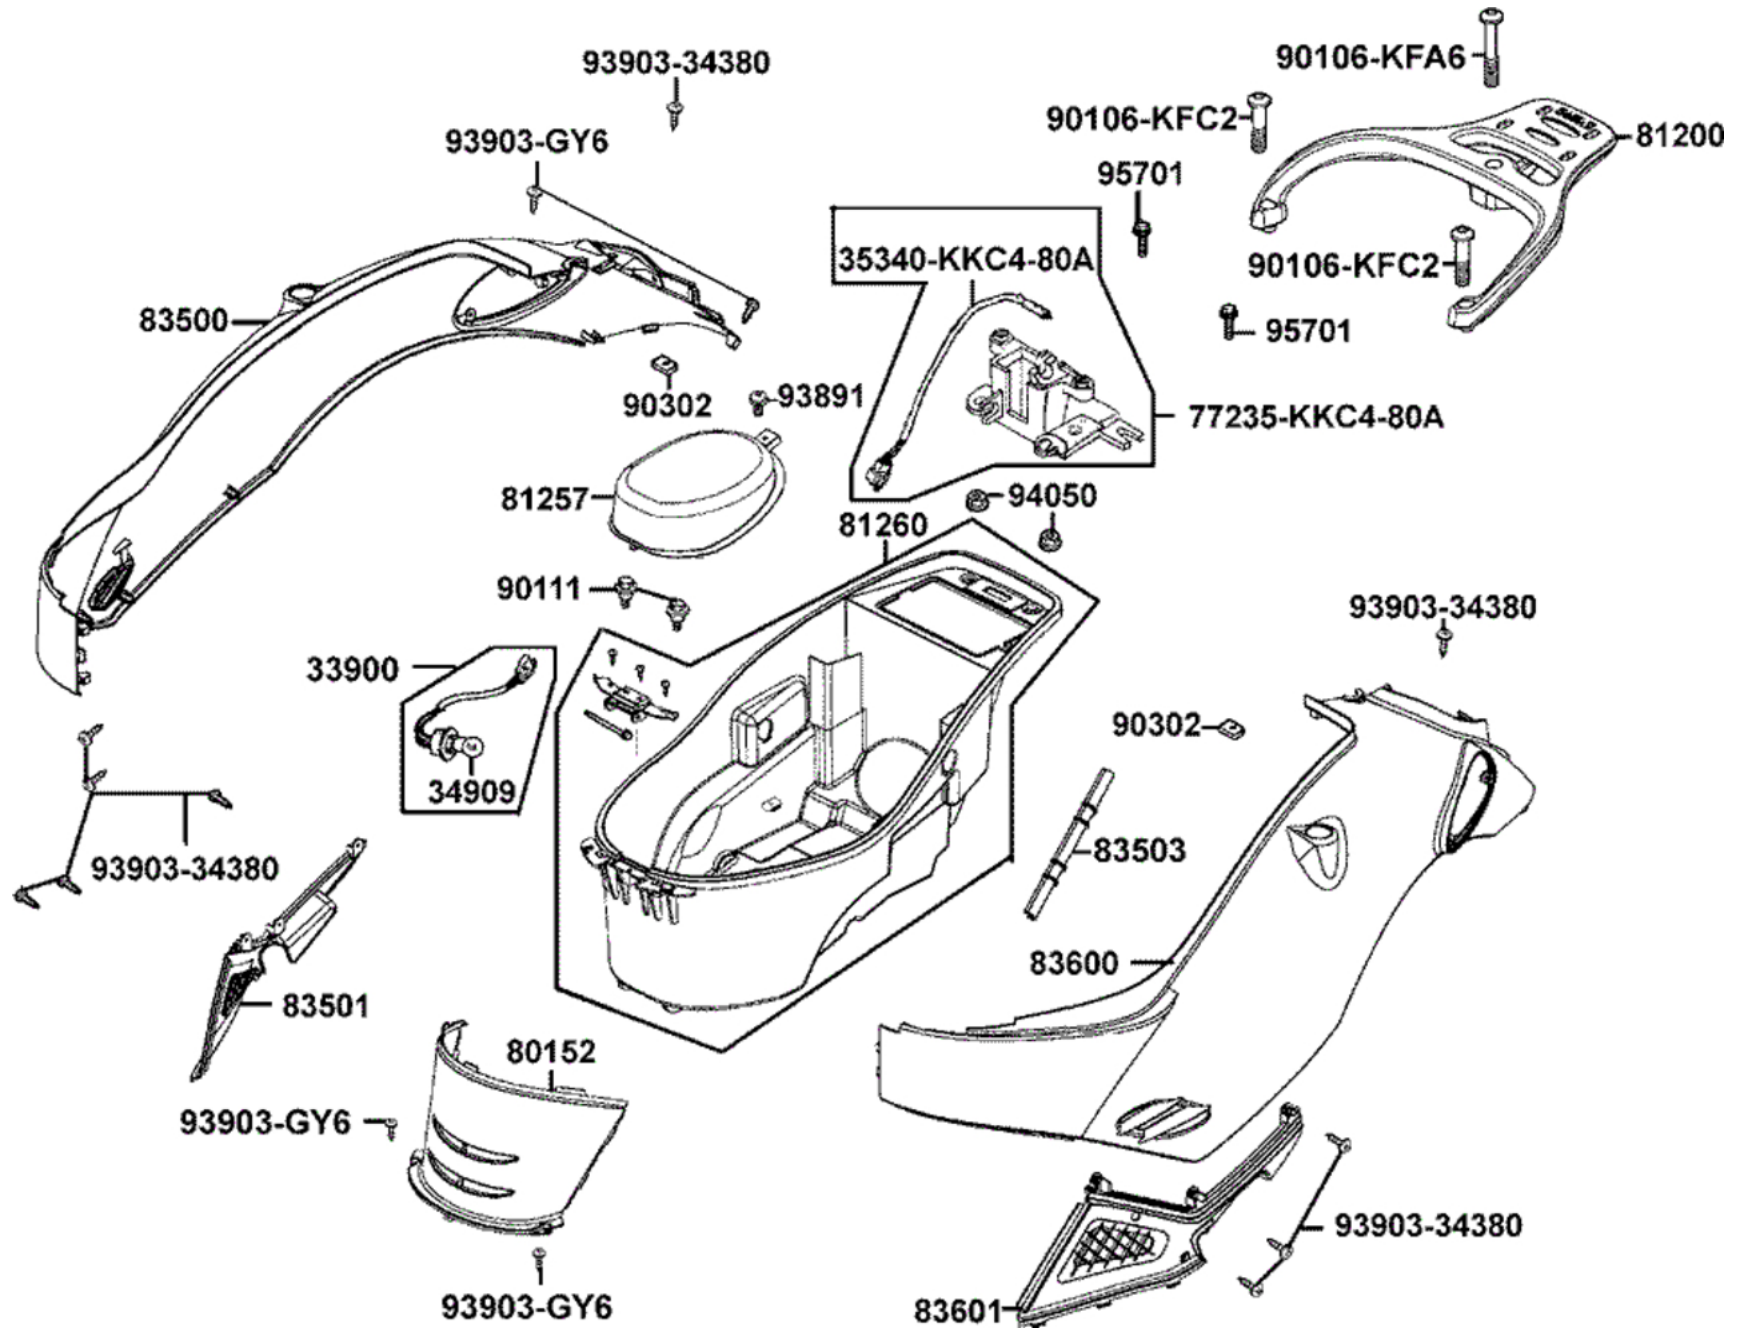

Helmfach & Verkleidung hinten

Helmfach & Verkleidung hinten

Bildnummer	MSA Nummer	Beschreibung	Herstellernummer
93903-34380	MS5373	Schraube B04x012 KS/S (stumpf)	93903-34360
33900-KBF-9000	MS6567	Beleuchtung kpl. f. Helmfach	33900-KBF-9000
34909-KBF-9000	MX2594	Glühbirne GS05 12V 1,7W	34909-KFBF-900
35340-KKC4-80A	MA2094	Schalter f. Helmfachbeleuchtung	35340-KKC4-80A
77202-LLJ3-E00	MA2189	Scharnier f. Sitzbank	77202-LLJ3-E00
77203-LLJ3-E00	MA2190	Winkel f. Sitzbank m. Anschweißmutter	77203-LLJ3-E00
77204-LLJ3-E00	MA2191	Winkel f. Sitzbank ohne Anschweißmutter	77204-LLJ3-E00
77235-KKC4-80A	MA2192	Verriegelung f.Sitzbank	77235-KKC4-80A
81260-LLJ3-E00	MA2205	Helmfach schwarz	81260-LLJ3-E00
90111-KW6-0010	MS1201	Schraube G06x009 SK10/M/D09x03B16	90111-KW6-0010
90301-634-6700	MS4285	Mutter G06 SK10/M/B16	90301-6D34-671
90302-GY6-9010	MS4264	Schraube G05x012 SK08/S/ScheibeØ16	91508-KNBN-901
90302-SA4-0040	MS4191	Blechmutter G04	90302-SDA4-004
90677-GR1-0030	MS4193	Blechmutter G05 C/M	90677-GAR1-004
93891-05010-07	MS9785	Schraube G05x010 KS/M/S10	93891-05010-07
93903-GY6-9000	MA3538	Schraube B04x014 KS/S	93903-GFY6-900
95701-06012-08	MS6095	Schraube G06x012 SK10/M/B13	95701-06012-00
83503-KHD6-9000	MA6105	Abdeckung am Helmfach	83503-KHD6-900-N1R
90106-KFA6-9000	MA0744	Schraube G08x075 IB6/C/ f. Lenkergewicht	90106-KFA6-900
90106-KFC2-9000	MS9923	Schraube G08x042 IB06/C/S16	90106-KFC2-900
80152-LLJ3-E00-N1R	MA2198	Helmfachverkleidung vorne schwarz	80152-LLJ3-E00-N1R
81200-LLJ3-E00-NJA	MA2203	Gepäckträger hinten	81200-LLJ3-E00-NJA
81257-LLJ3-E00-N1R	MA2204	Wartungsdeckel	81257-LLJ3-E00-N1R
83500-LLJ3-E00-BAP	MA2206	Seitenverkleidung re. blau	83500-LLJ3-E00-BAP