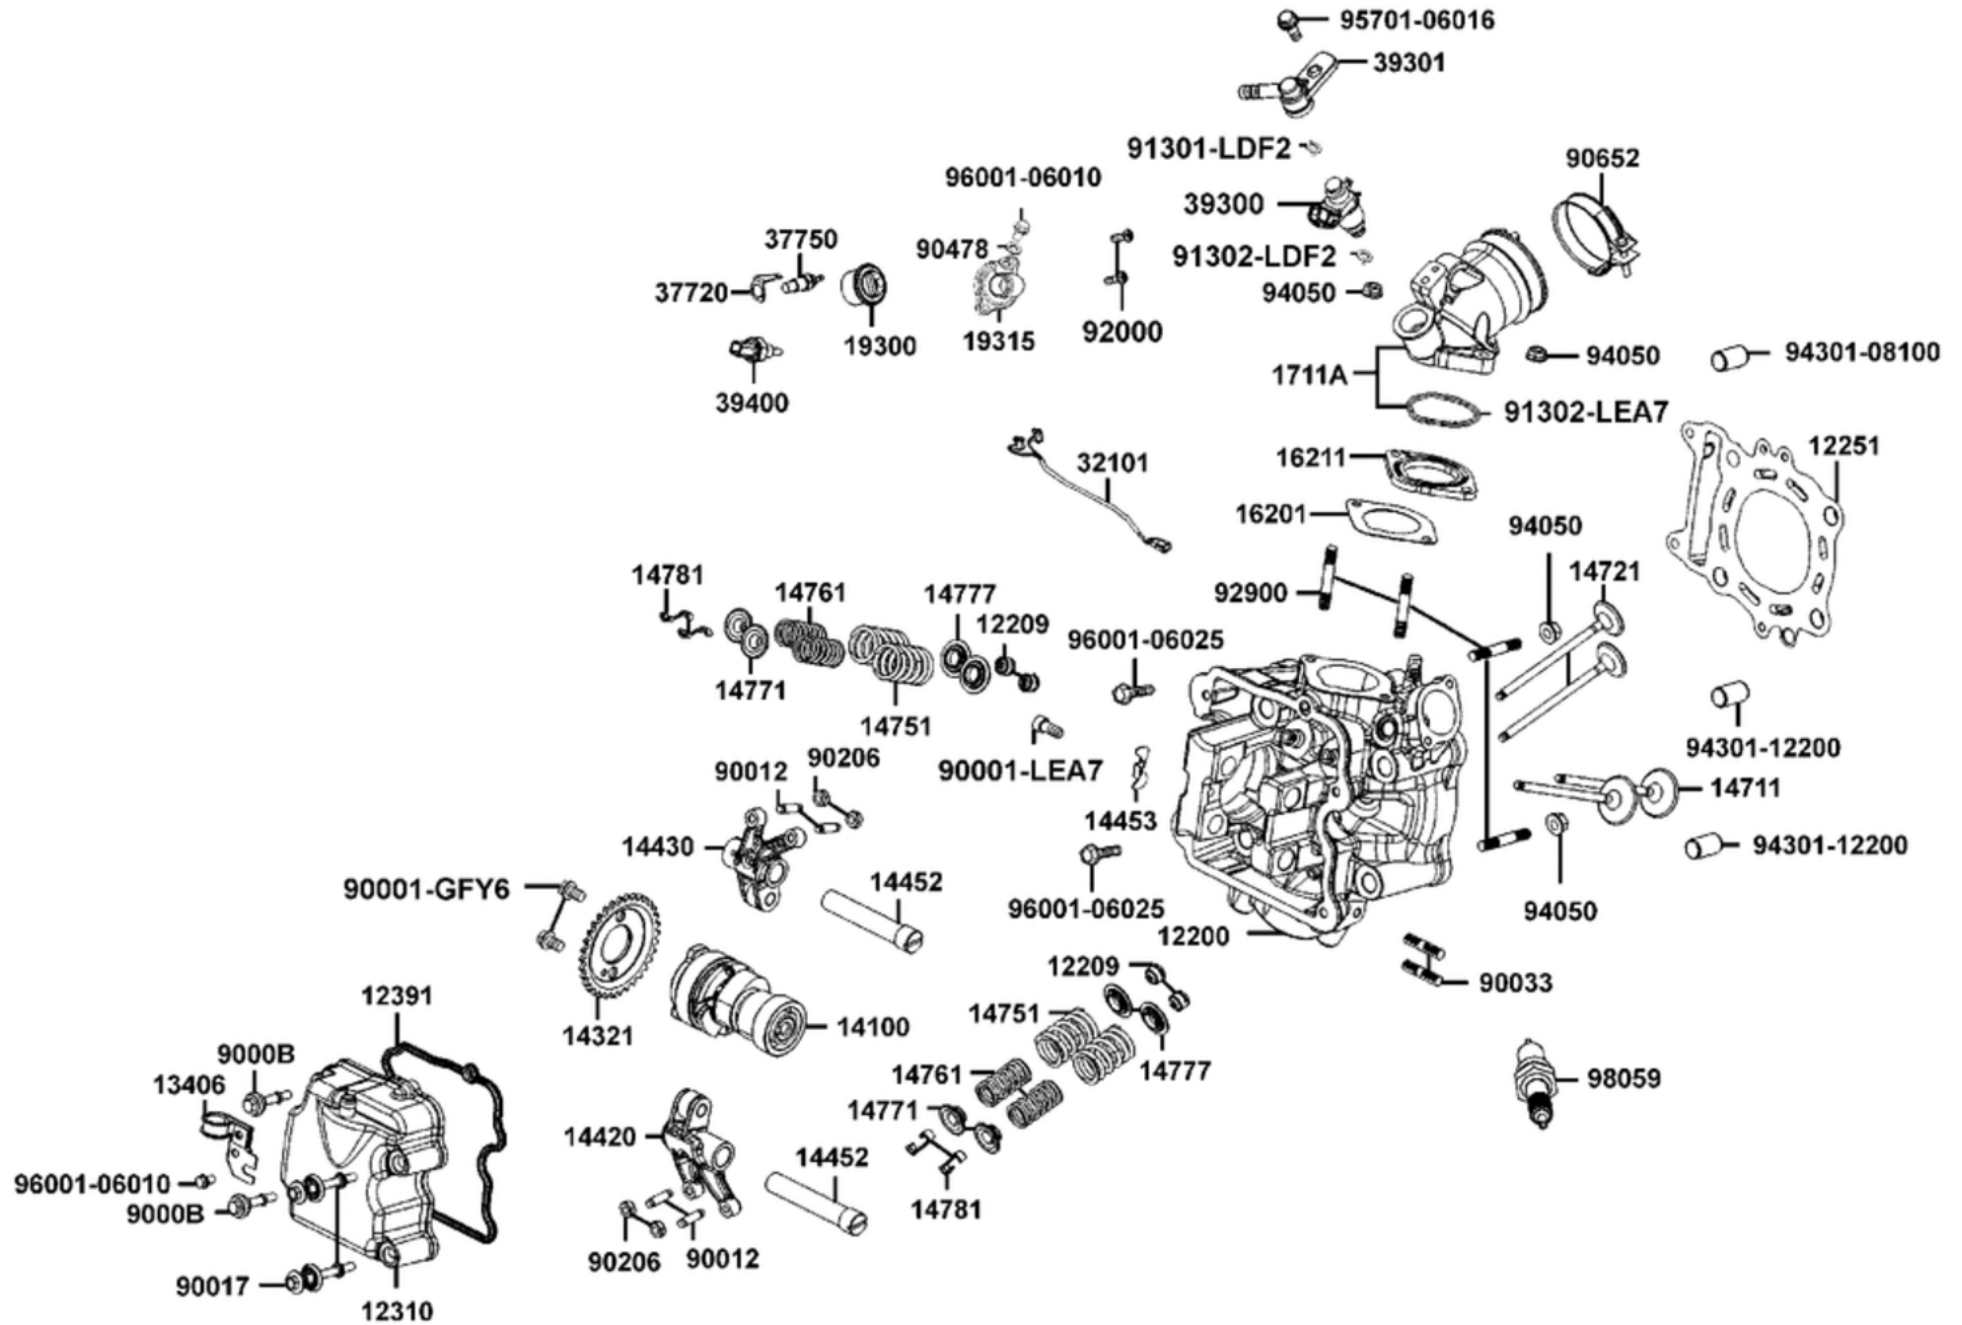

Zylinderkopf & Ventiltrieb

Zylinderkopf & Ventiltrieb

Bildnummer	MSA Nummer	Beschreibung	Herstellernummer
32101-LEA7-E00	MB1240	Kabel f. Temperatursensor	32101-LEA7-E00
37720-KGB5-900	MV3621	Masseanschluss f. Temperatursensor	37720-KGB5-900
37750-PAC1-005	MS9446	Kühlmitteltemperaturgeber	37750-PAC1-005
39300-LDF2-800	MA4926	Einspritzdüse neu einzeln	39300-LDF2-800
39301-LDF2-900	MA4790	Anschlussstück Einspritzdüse	39301-LDF2-900
39400-LDF2-800	MA3813	Kühlmitteltemperatursensor (ECT)	39400-LDF2-800
90001-GFY6-901	MS6175	Schraube G06x010 IB05/M	90001-GFY6-901
90001-LEA7-E00	MA6760	Schraube G06x013 IB06/S	90001-LEA7-E00
9000B-KHD6-900	MB1244	Schraube m. Scheibe und Dichtung 6x41.5	9000B-KHD6-900
90012-3C33-001	MS6078	Ventileinstellschraube	90012-3C33-001
90017-KKE5-E00	MB1575	Schraube f. Ventildeckel kpl.m. Scheibe u. Dichtun	90017-KKE5-E00
90033-KGB4-C00	MB1576	Stehbolzen G08x40	90033-KGB4-C00
90206-0A01-001	MS6077	Mutter f.Einstellschraube (Ventilspiel)	90206-0A01-001
90478-7L00-001	MS9367	U-Scheibe 06x12x1,0	90478-7L00-001
90652-LDG7-900	MA3849	Schlauchschelle 10-59mm	90652-LDG7-900
91301-LDF2-800	MA6633	O-Ring,7.47x3.6	91301-LDF2-800
91302-LDF2-800	MA6634	O-Ring	91302-LDF2-800
91302-LEA7-E00	MB1577	O-Ring	91302-LEA7-E00
92000-05016-0H	MA6761	Schraube G05x016 SK08/M	92000-05016-0H
92900-06040-0E	MV7356	Stehbolzen G06x40	92900-06040-0E
94050-06080	MS1231	Mutter G06 SK10/Z/B13	94050-06080
94301-08100	MX0134	Passhülse 8x10mm	94301-08100
94301-12200	MA3309	Passhülse 12x20	94301-12200
95701-06016-08	MX2367	Schraube G06x016 SK10/M/B13	95701-06016-08
96001-06010-06	MA3560	Schraube G06x010 SK08/S/B11	96001-06010-06

Zylinderkopf & Ventiltrieb

Zylinderkopf & Ventiltrieb

Bildnummer	MSA Nummer	Beschreibung	Herstellernummer
96001-06025-06	MS1001	Schraube G06x025 SK10/Z, gelbverzinkt	95701-06025-08
98059-57916-00	MA3860	Zündkerze NGK CR7E	98059-57916-00