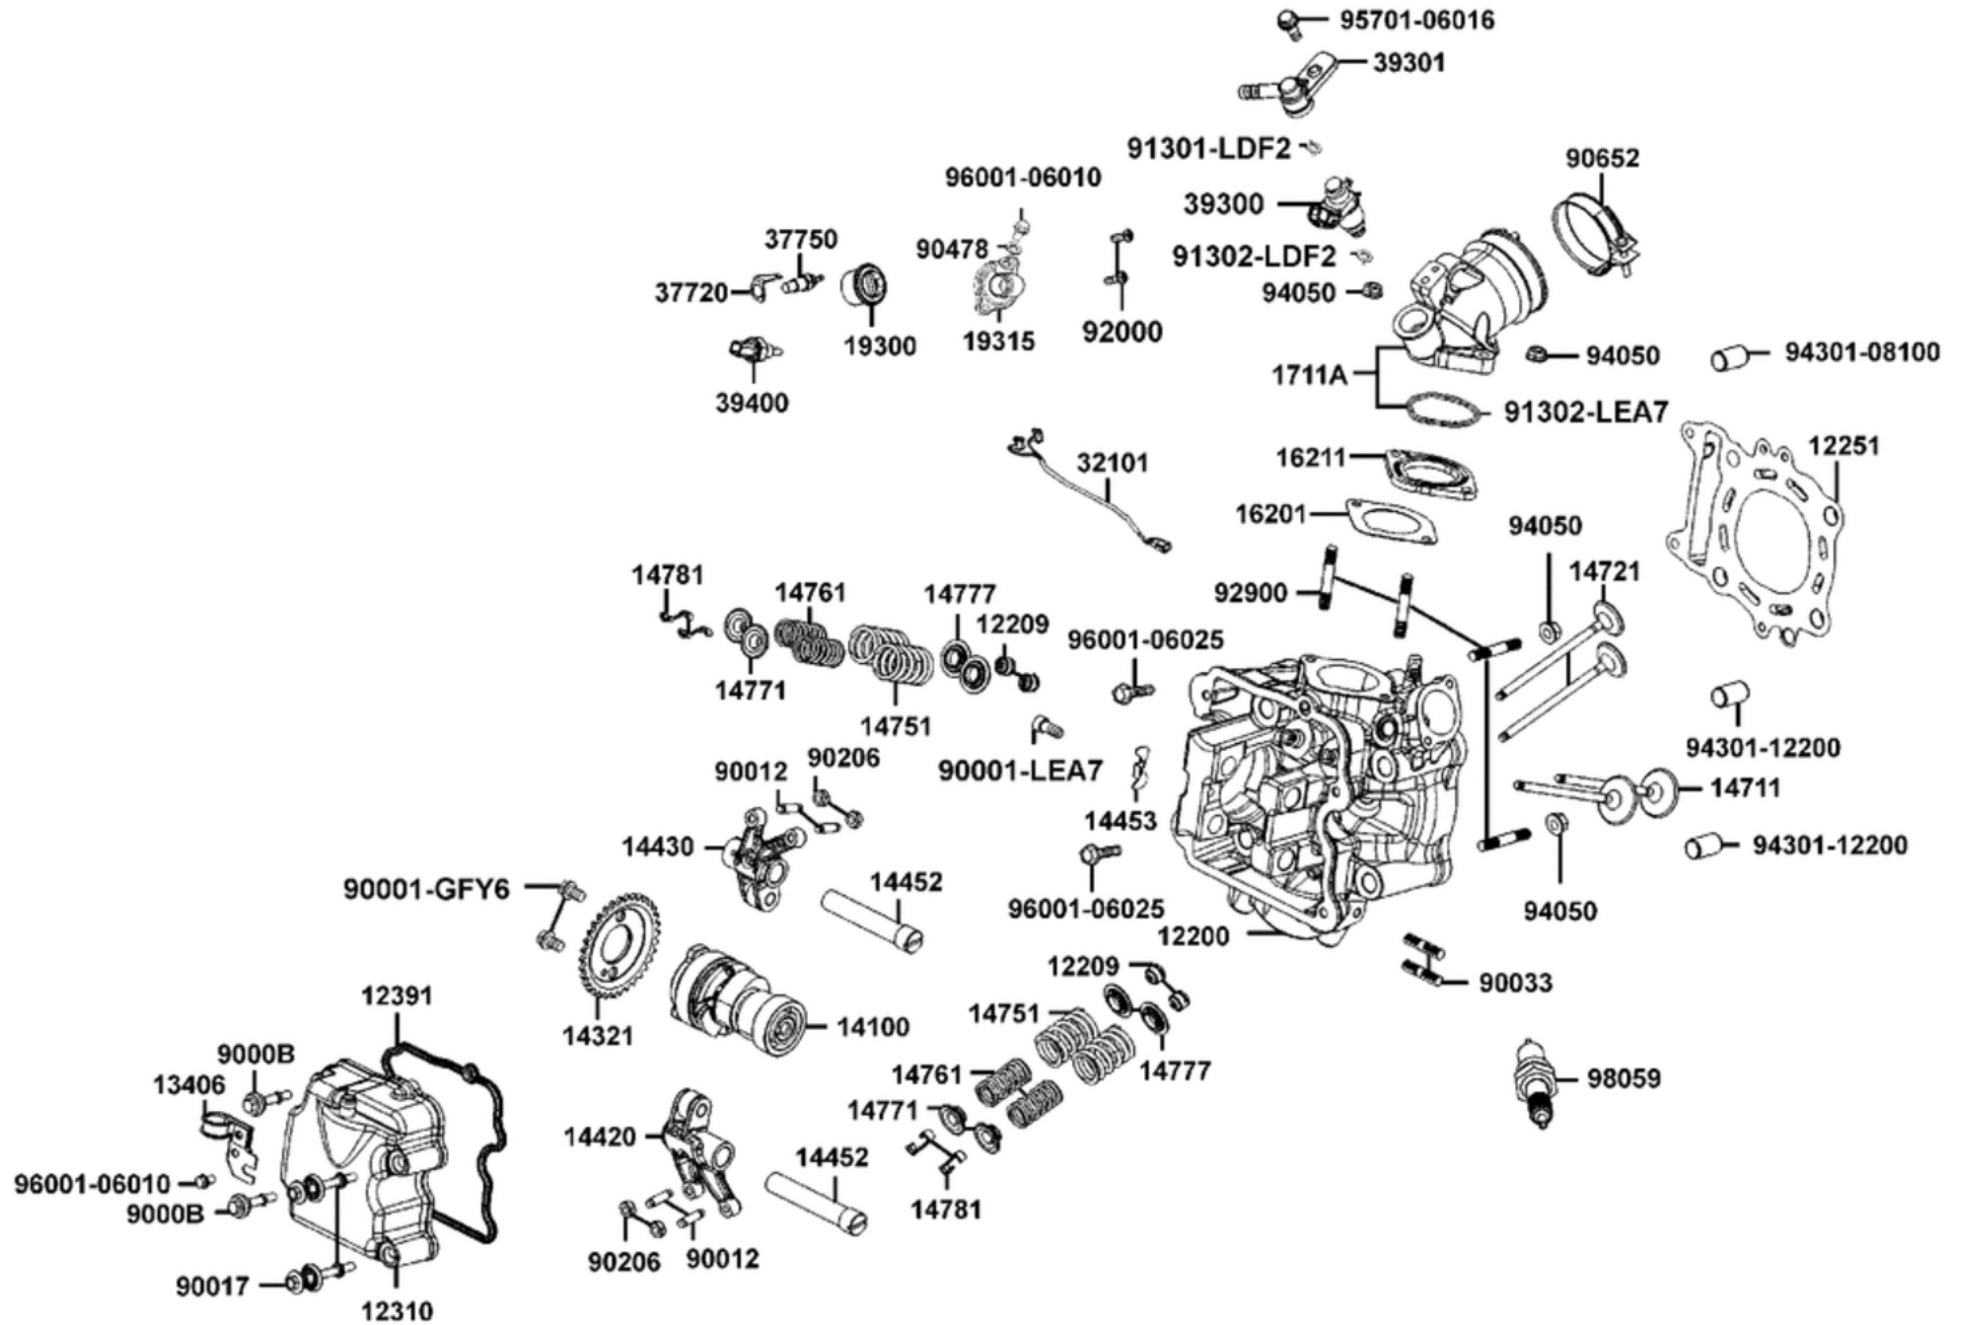

Zylinderkopf & Ventiltrieb

Zylinderkopf & Ventiltrieb

Bildnummer	MSA Nummer	Beschreibung	Herstellernummer
12200-LEA7-E00	MB1556	Zylinderkopf	12200-LEA7-E00
12209-GDB4-68A	MS6067	Ventilschaftdichtung	12209-GDB4-68A
12251-LEA7-E00	MB1557	Zylinderkopfdichtung	12251-LEA7-E00
12310-LEA7-E00	MB1558	Ventildeckel	12310-LEA7-E00
12391-LEA7-E00	MB1559	Ventildeckeldichtung	12391-LEA7-E00
13406-LGE5-E00	MA6758	Halter f. Schlauch	13406-LGE5-E00
14100-LEA7-E00	MB1561	Nockenwelle	14100-LEA7-E00
14321-LEA7-E00	MB1562	Nockenwellenrad Einlass (34T)	14321-LEA7-C00
14420-LEA7-E00	MB1563	Kipphebel Auslass	14420-LEA7-E00
14430-LEA7-E00	MB1564	Kipphebel Einlass	14430-LEA7-E00
14452-LEA7-E00	MB1565	Kipphebelwelle Auslass	14452-LEA7-E00
14453-LEA7-E00	MB1566	Halteplatte f. Kipphebelwelle	14453-LEA7-E00
14711-LEA7-E00	MB1567	Einlassventil	14711-LEA7-E00
14721-LEA7-E00	MB1568	Auslassventil	14721-LEA7-E00
14751-LEA7-E00	MB1569	Ventilfeder aussen	14751-LEA7-E00
14761-LEA7-E00	MB1570	Ventilfeder innen	14761-LEA7-E00
14771-GDB4-680	MS6063	Ventilfederteller	14771-GDB4-680
14777-LBA2-E00	MA3045	Ventilfedersitz	14777-LBA2-E00
14781-MFA6-001	MS6062	Haltekeil f. Ventil	14781-MFA6-001
16201-LEA7-E00	MB1571	Dichtung Ansaugstutzen	16201-LEA7-E00
16211-LEA7-E00	MB1572	Isolator Ansaugstutzen	16211-LEA7-E00
1711A-LEA7-E00	MB1573	Ansaugstutzen	1711A-LEA7-E00
19300-KAE1-004	MX6132	Thermostat mit Dichtung	19300-KAE1-004
19315-LFA7-E00	MB1239	Deckel f. Thermostat	19315-LFA7-E00

Zylinderkopf & Ventiltrieb

Zylinderkopf & Ventiltrieb

Bildnummer	MSA Nummer	Beschreibung	Herstellernummer
96001-06025-06	MS1001	Schraube G06x025 SK10/Z, gelbverzinkt	95701-06025-08
98059-57916-00	MA3860	Zündkerze NGK CR7E	98059-57916-00