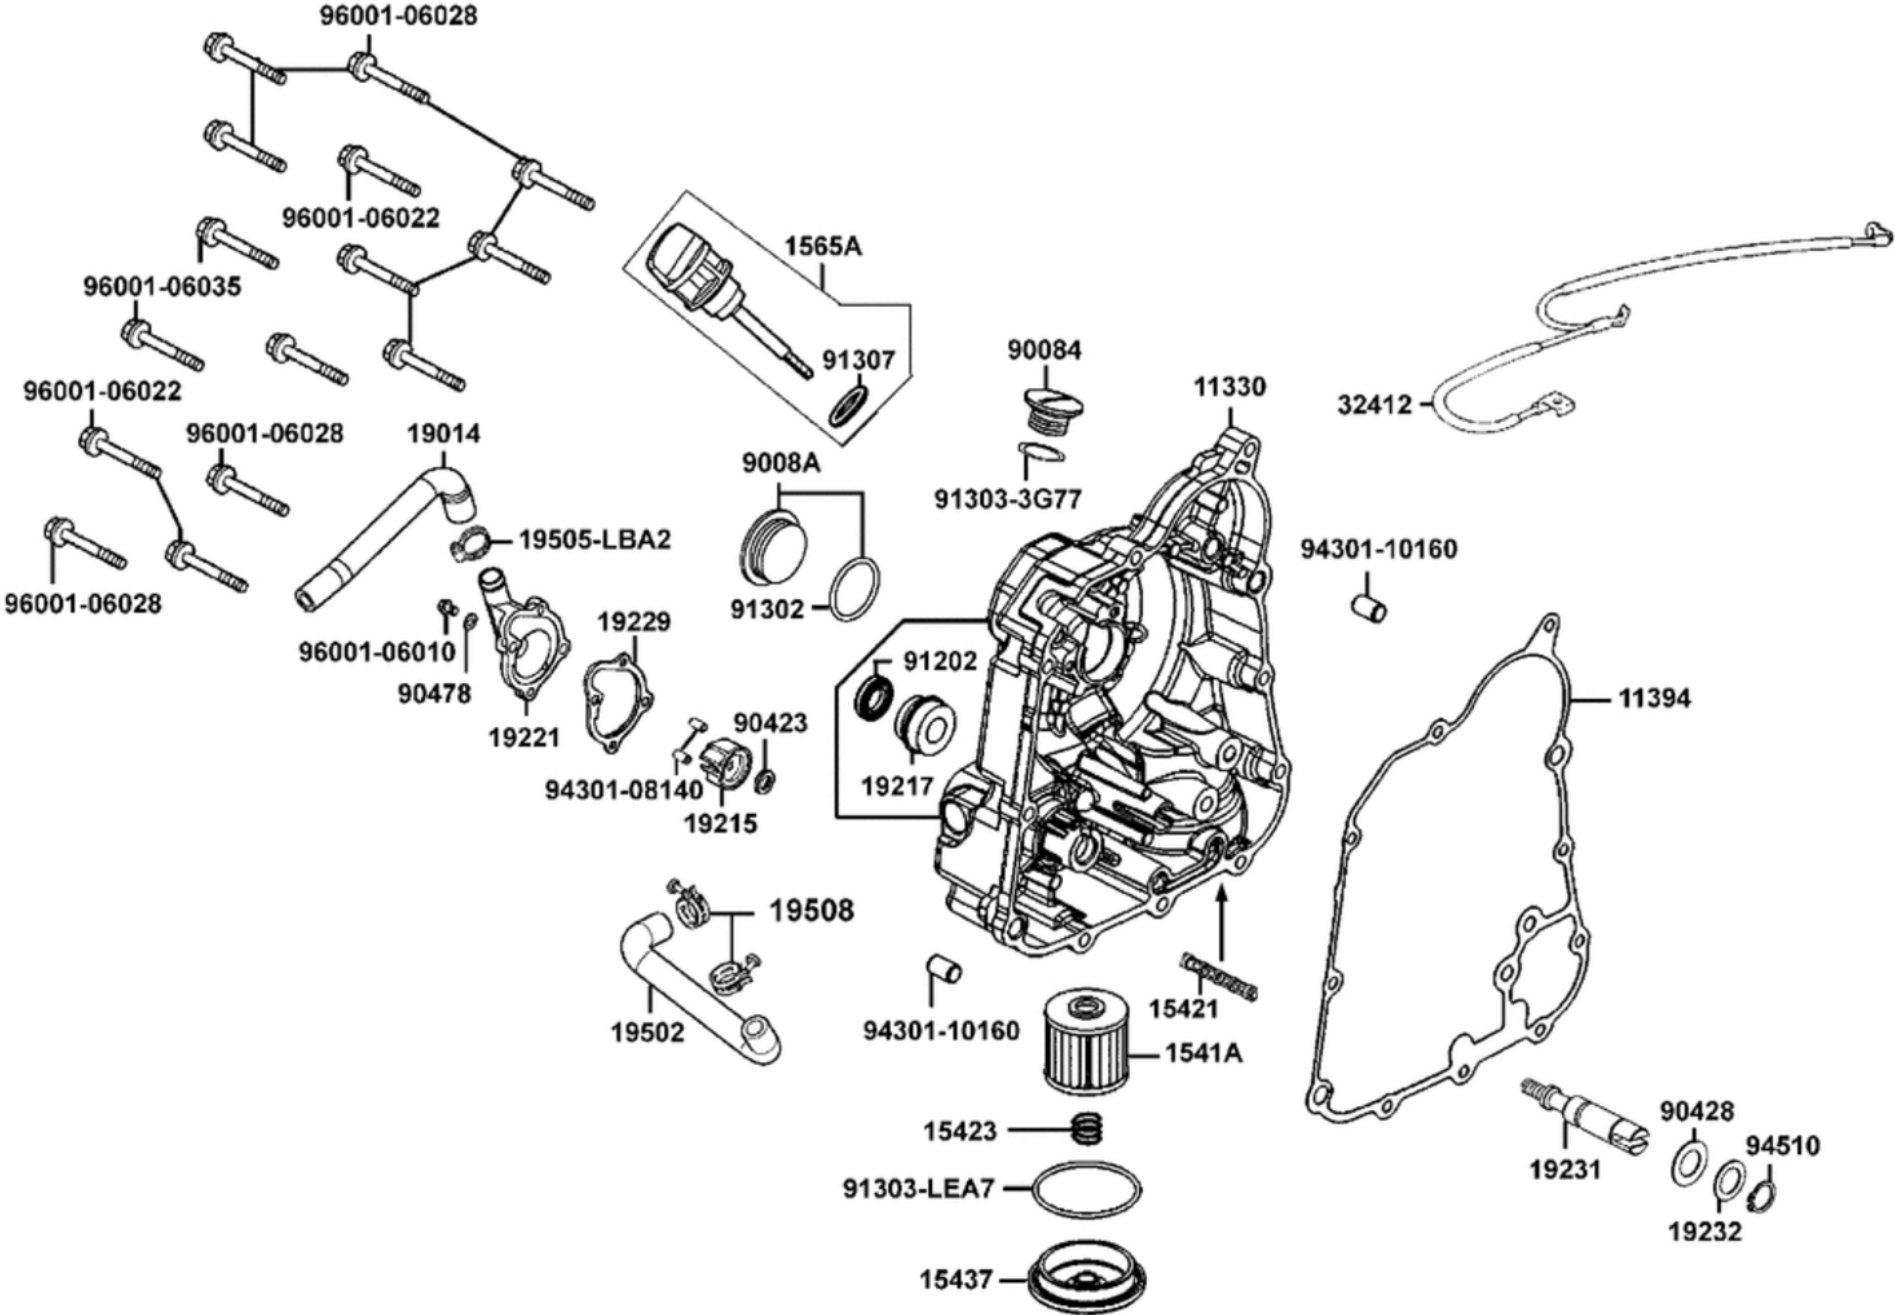

Gehäusedeckel rechts

Gehäusedeckel rechts

Bildnummer	MSA Nummer	Beschreibung	Herstellernummer
11330-LEA7-E00-NEAMB1588		KW-Deckel re. inkl. 1 x MA3407 + 1x MS9451	11330-LEA7-305-NEA
11394-LEA7-E00	MB1589	Dichtung Gehäusedeckel re.	11394-LEA7-305
1541A-LEA7-E00	MB1208	Ölfilterpatrone	1541A-LEA7-E00
15421-LEA7-E05	MA4931	Ölsieb Gehäusedeckel re., f. Umbauaktion	15421-LEA7-305
15423-KKC3-900	MA0009	Feder f. Ölfilterdeckel	15423-KKC3-900
15437-LEA7-E00	MB1590	Deckel f. Ölfilter	15437-LEA7-E00
1565A-GFY6-900	MB2444	Ölmesstab 8 cm mit Gewinde	1565A-GFY6-W10
19014-LGE5-E00	MA6762	Kühlwasserschlauch Wasserpumpe Ausgang	19014-LGE5-E00
19215-LEA7-E00	MB1592	Schaufelrad Wasserpumpe	19215-LEA7-E00
19217-6G57-024	MS9451	Dichtung f.Wasserpumpe (Keramikdichtung)	19217-6G57-024
19221-LEA7-E00-NEAMB1593		Wasserpumpendeckel kpl.	1922A-LEA7-E00
19229-LEA7-E00	MB1594	Dichtung f. Wasserpumpe	19229-LEA7-E00
19231-LEA7-E00	MB1595	Welle f. Wasserpumpe	19231-LEA7-E00
19232-LBA2-E00	MA5512	U-Scheibe 21x13,8x1,5	19232-LBA2-E00
19502-LEA7-E00	MB1596	Schlauch Kühlwasser Pumpe z.Zylinder	19502-LEA7-E00
19505-LBA2-E00	MA3078	Schlauchschele 35mm	19505-LBA2-E00
19508-LBA2-E00	MA3789	Schlauchklemme	19508-LBA2-E00
32412-LGE5-E00	MA6763	Kabel f. Batterie (Minuskabel)	32412-LGE5-E00
90084-KKF9-901	MA8298	Verschlusschraube	90084-KKF9-901
9008A-KBE2-900-NEAMB1263		Verschlusschraube 30mm, schwarz	9008A-KBE2-900-NEA
90423-KKJ9-001	MS9455	U-Scheibe 7.2x13x1.2	90423-KKJ9-001
90428-9H58-001	MX2045	U-Scheibe 14x24x1,0	90428-9H58-0000
90478-7L00-001	MS9367	U-Scheibe 06x12x1,0	90478-7L00-001
91202-KGB4-C00	MA3407	Wellendichtring 13,7x24x5	91202-KGB4-C00