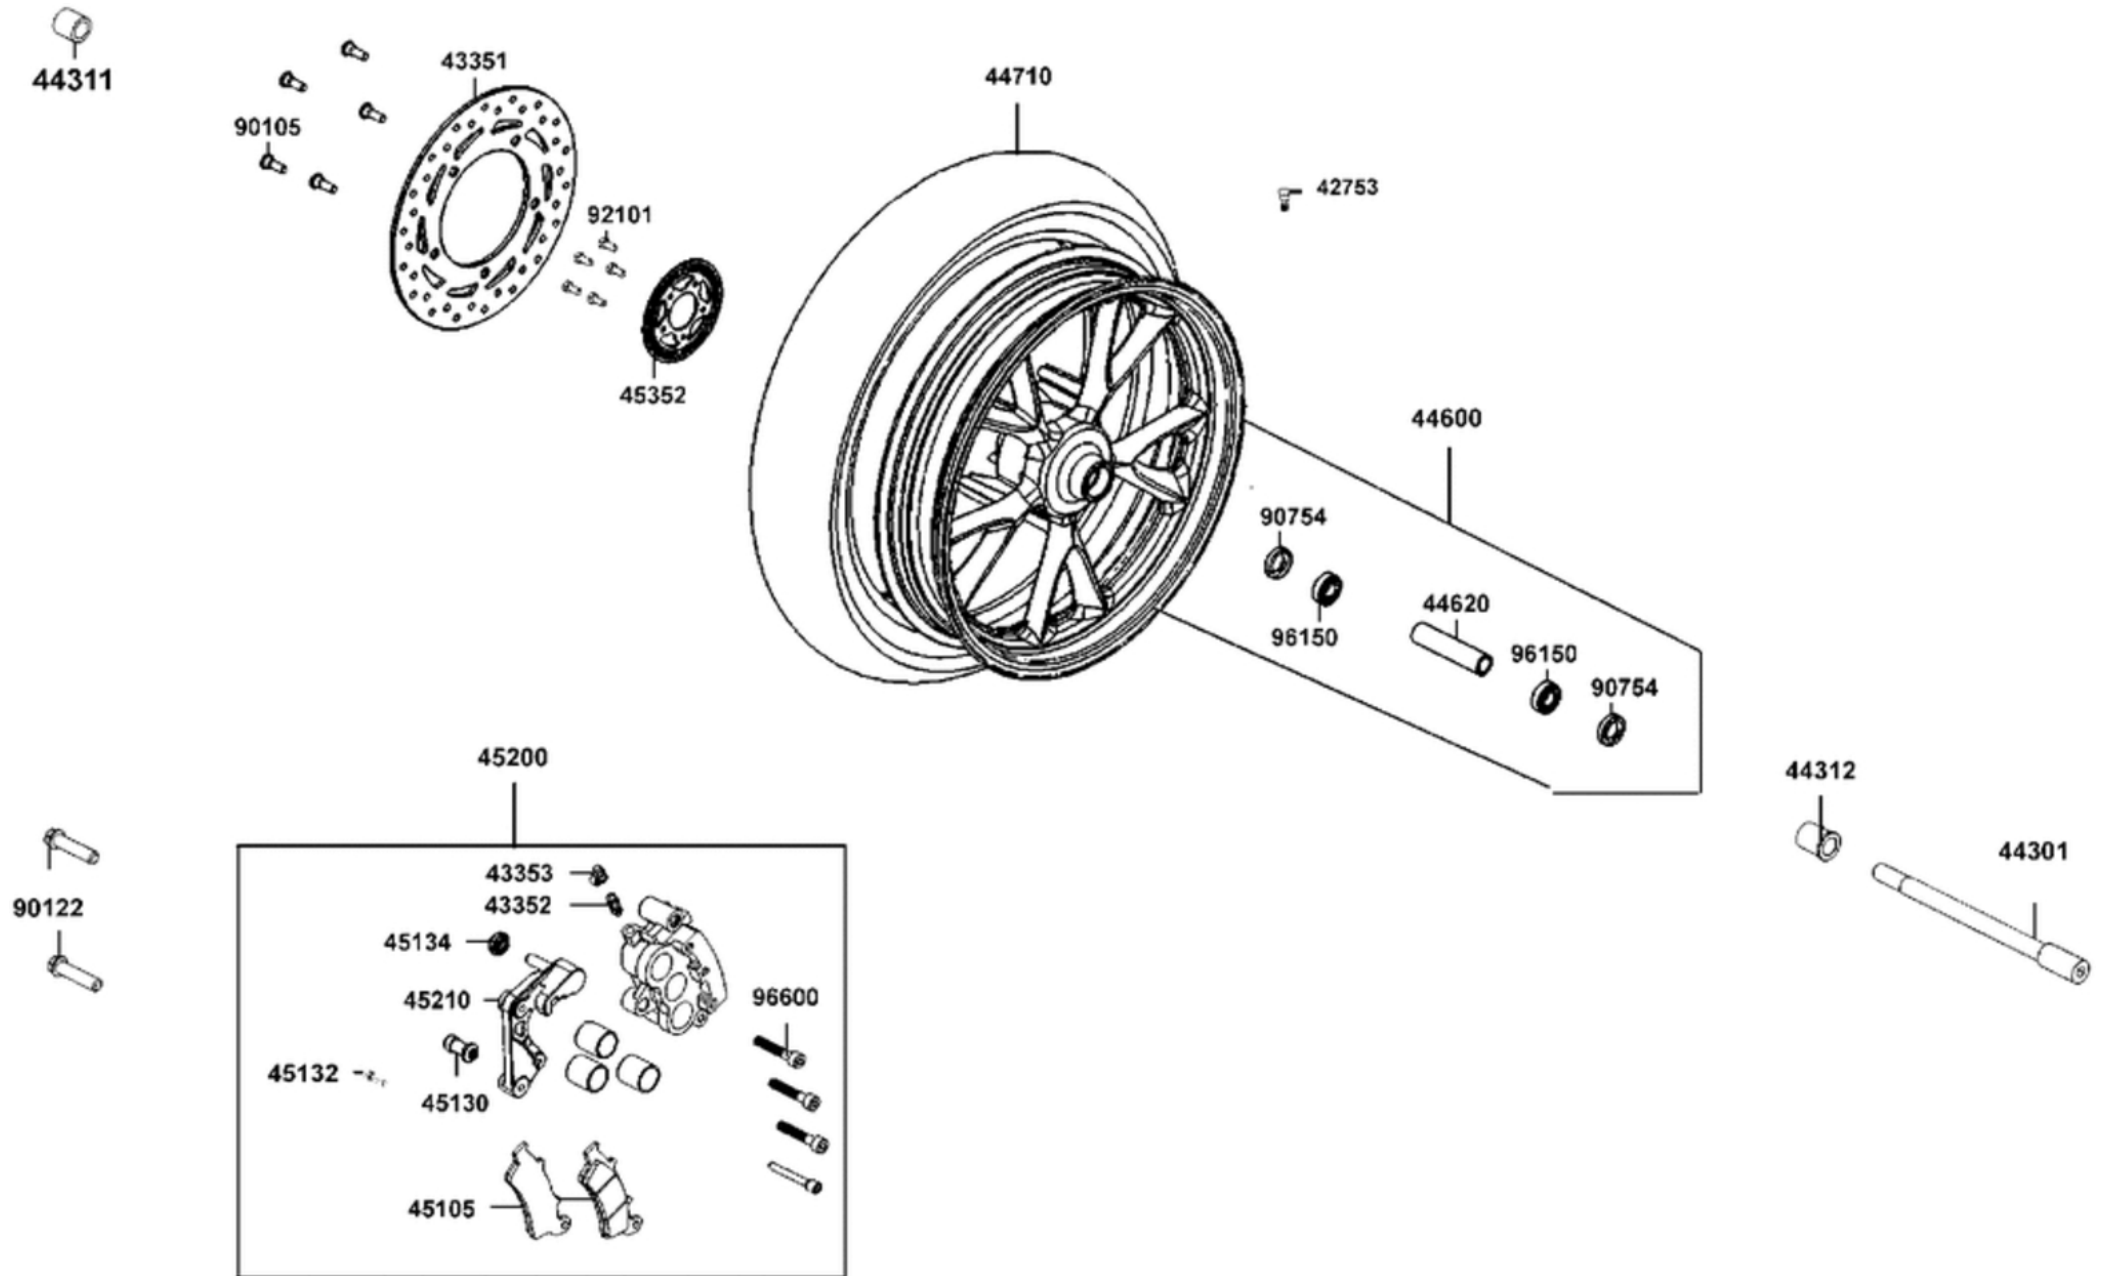

Vorderrad mit Bremsscheibe

Vorderrad mit Bremsscheibe

Bildnummer	MSA Nummer	Beschreibung	Herstellernummer
42753-KNBN-90B	MA3472	Ventil gerade, Gummi	42753-KNBN-90B
43351-LGE5-E00	MA6844	Bremsscheibe vo.	43351-LGE5-E00
43352-KED9-900	MS6353	Entlüfterschraube f.Bremssattel	43352-5H68-004
43353-KED9-900	MA3475	Gummikappe f. Entlüfternippel	43353-KED9-900
44301-LLJ3-E00	MA2113	Achsschraube vorne	44301-LLJ3-E00
44311-LGE5-E00	MA6845	Hülse f. Vorderrad	44311-LGE5-E00
44312-LGE5-E00	MA6846	Hülse f. Vorderrad	44312-LGE5-E00
44600-LGE5-305-N1AMA6847		Felge vo. kpl.	44600-LGE5-305-N1A
44620-LDH1-E00	MA6555	Distanzhülse	44620-LDH1-E00
44710-LLJ3-E0A	MA211709	Reifen Kenda Cruiser 110/70-16 Feinpr. 52P	44710-LLJ3-E0A
44710-LLJ3-E0A	RS1054	Reifen SAVA 110/70-16 MC 28 52P	519002
45105-LGE5-305	MA6848	Bremsklötze (Satz = 2 Stück)	45105-LGE5-305
45130-LGE5-E00	MA6849	Staubkappe Bremssattellagerung	45130-LGE5-E00
45132-KED9-900	MA3485	Führungspin f. Bremssattel	45132-KED9-900
45134-KED9-900	MA3486	Staubkappe	45134-KED9-900
45200-LGE5-E00-N8AMA6850		Bremssattel vo.	45200-LGE5-E00-N8A
45210-LGE5-305	MA6851	Halter f. Bremssattel vo.	45210-LGE5-305
45352-LGE5-E00	MA6852	Signalplatte f. ABS-Geber	45352-LGE5-E00
90105-KCR3-001	MX5277	Schraube G08x024 IB06/S/D10x06 f. Bremsscheibe	90105-KCR3-001
90122-LEA7-E00	MB1425	Schraube G10x042 SK12/B16/S	90122-LEA7-E00
90754-LLJ3-E00	MA2225	Wellendichtring 22x32x07	90754-LLJ3-E00
92101-05012-0A	MA4900	Schraube G05x012 SK08/M	92101-05012-0A
96150-60020-10	MA2247	Kugellager 15x32x09 6002 (beidseitig geschl.)	96150-60020-10
96600-LGE5-E00	MA6853	Schraube G08x044 IB06/S f.Bremss.	96600-LGE5-E00