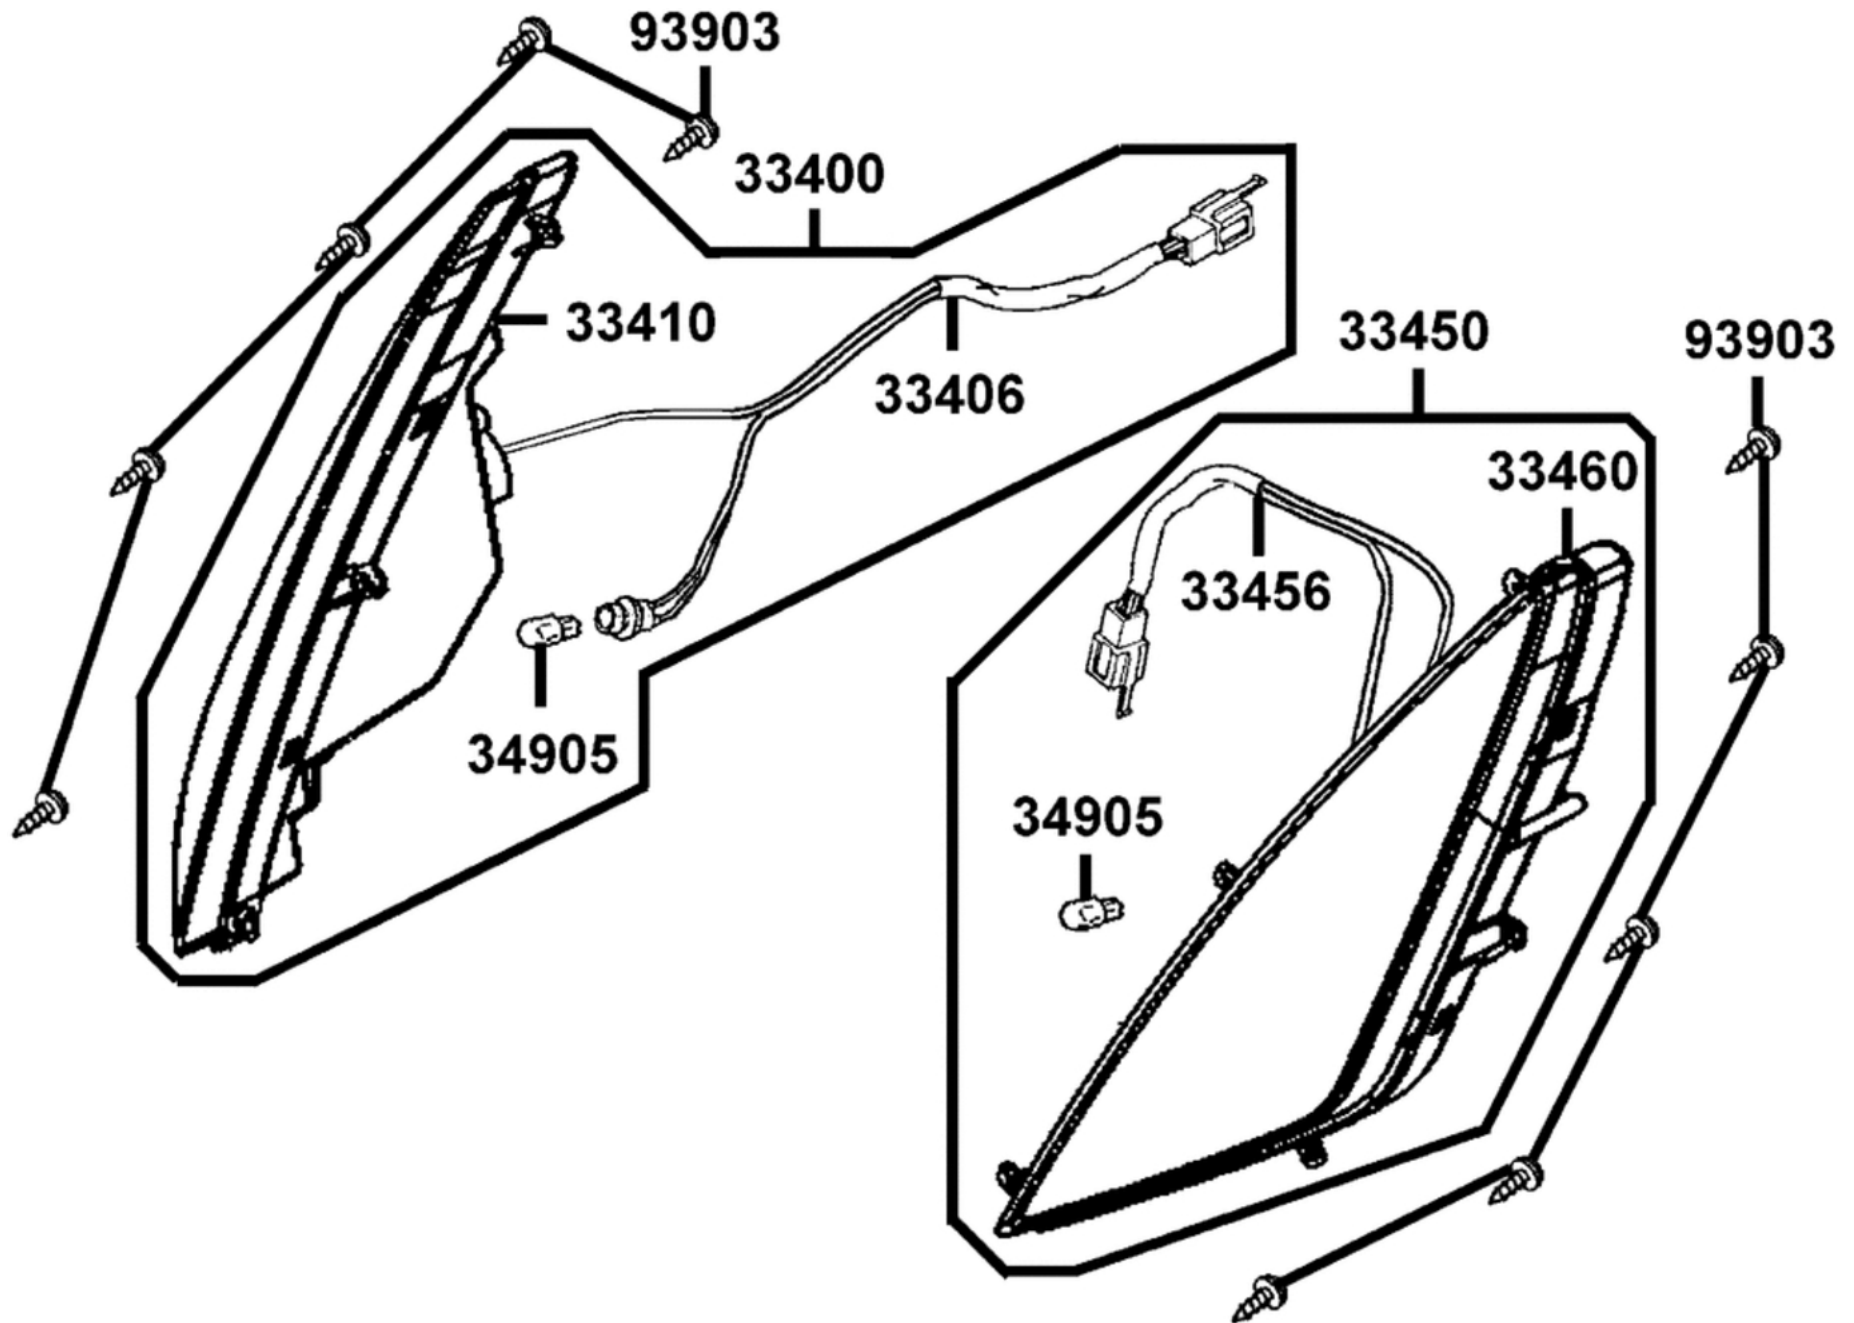

# Blinker vorne

## Blinker vorne

<b>Bildnummer</b>	<b>MSA Nummer</b>	<b>Beschreibung</b>	<b>Herstellernummer</b>
33400-LGE5-E00	MA6973	Blinker re. vo. (UB)	33400-LGE5-E00
33406-LGE5-E00	MA6974	Kabelsatz Blinker vo.re.	33406-LGE5-E00
33410-LGE5-E00	MA6975	Blinkergehäuse vo. re. UB	33410-LGE5-E00
33450-LGE5-E00	MA6976	Blinker li. vo. (UB)	33450-LGE5-E00
33456-LGE5-E00	MA6977	Kabelsatz Blinker vo. li.	33456-LGE5-E00
33460-LGE5-E00	MA6978	Blinkergehäuse vo. li. UB	33460-LGE5-E00
34905-LCA5-E00	MV1402	Glühbirne 12V 10W Orange BAU 15S (Pins versetzt)	34905-LBA7-E00
93903-34360	MS5373	Schraube B04x012 KS/S ( stumpf )	93903-34360