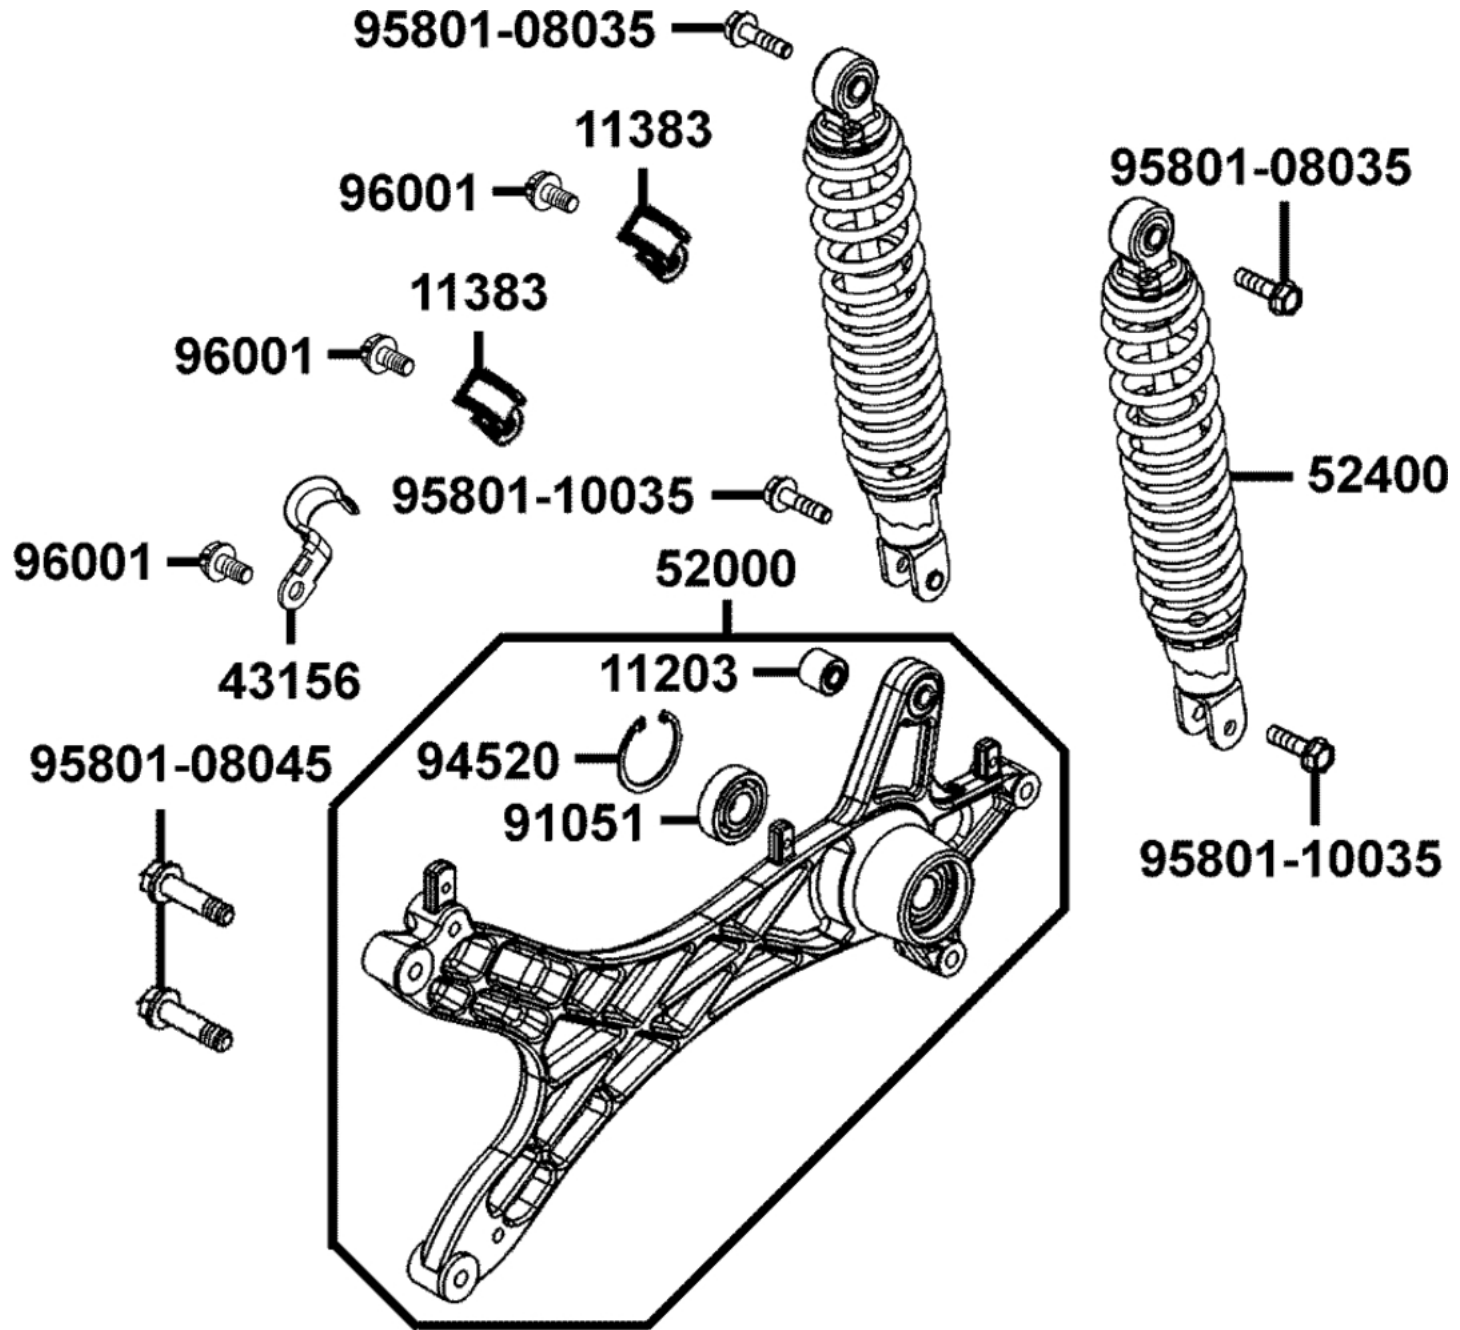

# Stossdämpfer hinten

## Stossdämpfer hinten

<b>Bildnummer</b>	<b>MSA Nummer</b>	<b>Beschreibung</b>	<b>Herstellernummer</b>
94520-40000	MV1408	Seegerring 40mm innen	94520-40000
11203-GGC7-301	MS9306	Gummilager Federbeinaufhängung	11203-GC7-3010
11383-KHE7-900	MA2949	Halter f. Bremsleitung	11383-KHE7-900
43156-KKC4-900	MA0530	Halteklammer f. Bremsleitung	43156-KKC4-900
91051-KFBF-901	MV1410	Kugellager 17x40x12 6203 2RS (beidseitig geschl.)	96150-62030-10
95801-08035-08	MS1171	Schraube G08x035 SK12/M/B16	95801-08035-08
95801-08045-06	MB6226	Schraube G08x045 SK12/B16/S	95801-08045-07
95801-10035-08	MS5366	Schraube G10x035 SK14/B18/M	95801-10035-08
96001-06012-00	MS5577	Schraube G06x012 SK08/C/B10	96001-06012-02
52000-LEJ8-E00-NYAMA2907		Schwingarm hinten re.	52000-LEJ8-E00-NYA
52400-LCD3-E00-NESMA2908		Federbein hinten	52400-LCD3-E00-NES