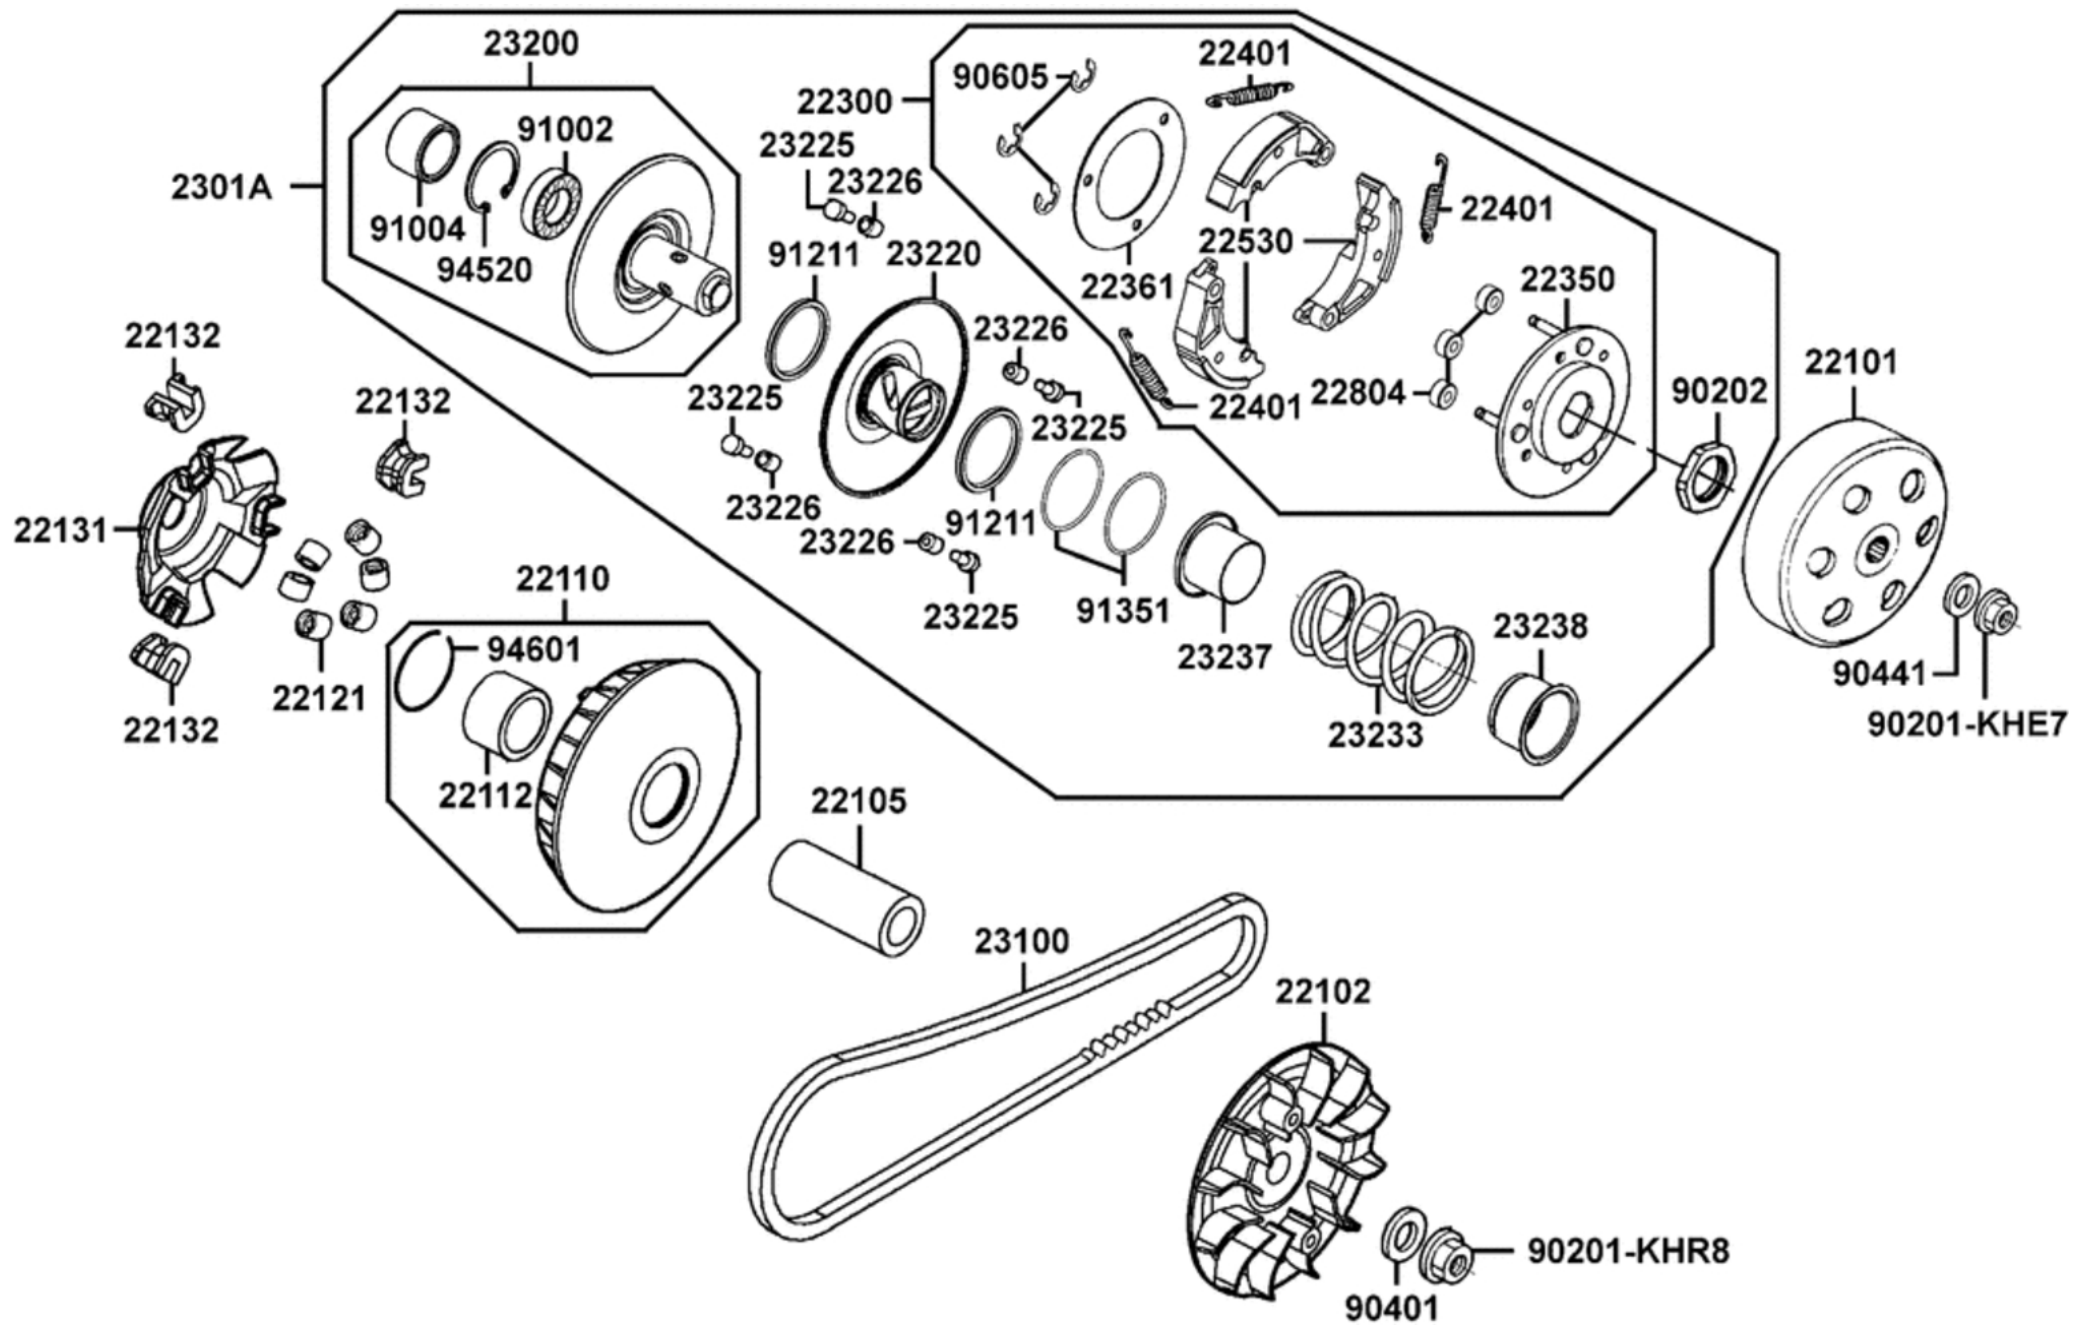

Variomatik kpl.

Variomatik kpl.

Bildnummer	MSA Nummer	Beschreibung	Herstellernummer
94520-28000	MS6137	Seegerring 28mm innen	94520-28000
94601-33000	MV0360	Sicherungsring 33mm	94601-33000
22101-LBA7-900	MV1064	Kupplungstrommel Durchm. 153mm, hoch 42mm	22101-LBA7-900
22102-KHE7-900	MX5577	Vario.Riemenscheibe aussen mit Lüfterrad	22102-KHE7-900
22105-KHE7-900	MX5570	Variomatikhülse 27x63 o.Bund	22105-KHE7-900
22110-KHE7-900	MX5571	Variator Trägerscheibe	22110-KHE7-900
22112-KHE7-900	MA2070	Hülse 27x33x37	22112-KHE7-900
22121-KHE7-90A	MX5574	Variorollen 20g 23x18 (VE1) Original	22121-KHE7-90A
22121-KHE7-90A	SB4107	SPEEDS Variomatikrollen 23x18 (VE=6 Stk.) 20,00 g	SB4107, SPEEDS RR2318_20,00
22131-KHE7-900	MX5575	Variomatikplatte (Stahl)	22131-KHE7-900
22132-KHE7-900	MX5576	Gleitstücke (VE1)	22132-KHE7-900
22300-KHE7-900	MX5550	Trägerplatte Kupplung kpl	22300-KHE7-900
22350-KHE7-900	MX5551	Trägerplatte Kupplung	22350-KHE7-900
22361-KHE7-900	MX5554	Gegenplatte f. Kupplungsbacken	22361-KHE7-900
22401-KHE7-900	MX5552	Feder f. Kupplungsbacken (VE 1St.)	22401-KHE7-900
22530-KHE7-900	MX5553	Kupplungsbacken (Satz=3 Stück)	22530-KHE7-900
22804-GBB2-001	MA3370	Gummidämpfer (Satz = 3 Stück)	22804-GBB2-001
2301A-LLJ3-E00	MA4835	Fliehkraftkupplung u. Riemenscheibe kpl.	2301A-LFG2-E00
23100-LLJ3-E00	MA2072	Antriebsriemen	23100-LLJ3-E00
23200-KHE7-900	MX5555	Riemenscheibe innen kpl. mit Lager, hoch 81mm	23200-KHE7-900
23220-LLJ3-E00	MV1307	Riemenscheibe aussen (Kupplung)	23220-LLJ3-E00
23225-KHE7-900	MX5561	Haltestift f. Riemenscheibe	23225-KHE7-900
23226-GHC8-004	MS6140	Hülse 6x9,8x3,5 (Führungshülse)	23226-GHC8-004
23233-KHE7-900	MX5562	Gegendruckfeder Fliehkraftkupplung	23233-KHE7-900