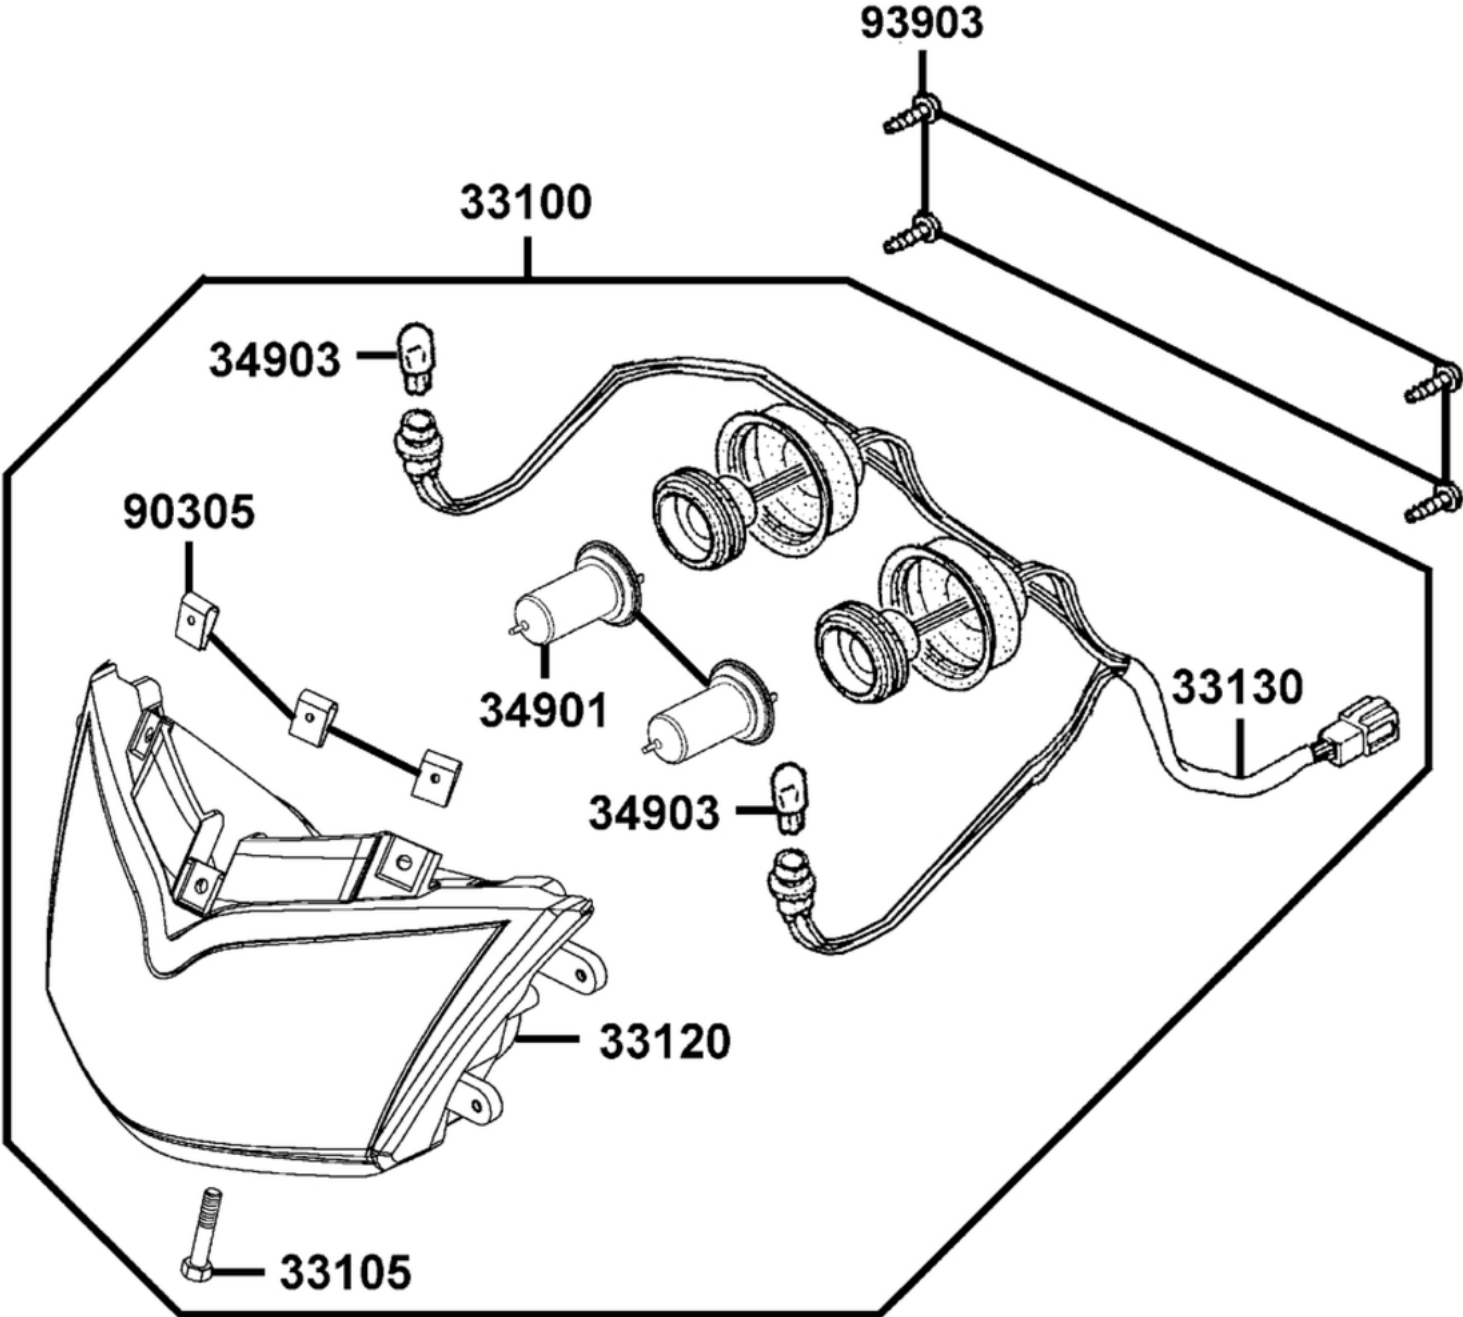

Scheinwerfer

Scheinwerfer

Bildnummer	MSA Nummer	Beschreibung	Herstellernummer
33100-LDH1-E01	MA6535	Scheinwerfer kpl.	33100-LDH1-E01
33105-LDH1-E00	MA6639	Schraube Einsteller f. Scheinwerfer	33105-LDH1-E00
33120-LDH1-E00	MA6640	Scheinwerfer	33120-LDH1-E00
33130-LCD3-E00	MA2540	Kabelsatz f. Scheinwerfer	33130-LCD3-E00
34901-KFA6-900	MX4039	Glühbirne 12V 35/35W HS1	34901-KKA8-C00
34903-KPCP-900	MX2623	Glühbirne 12V 5W Glassockel 9 mm	34903-KPCP-900
90305-GHK8-001	MS6409	Blechmutter G06	90305-GHK8-001
93903-35220	MS5135	Schraube B05x011 KS/M/B11	93903-35220