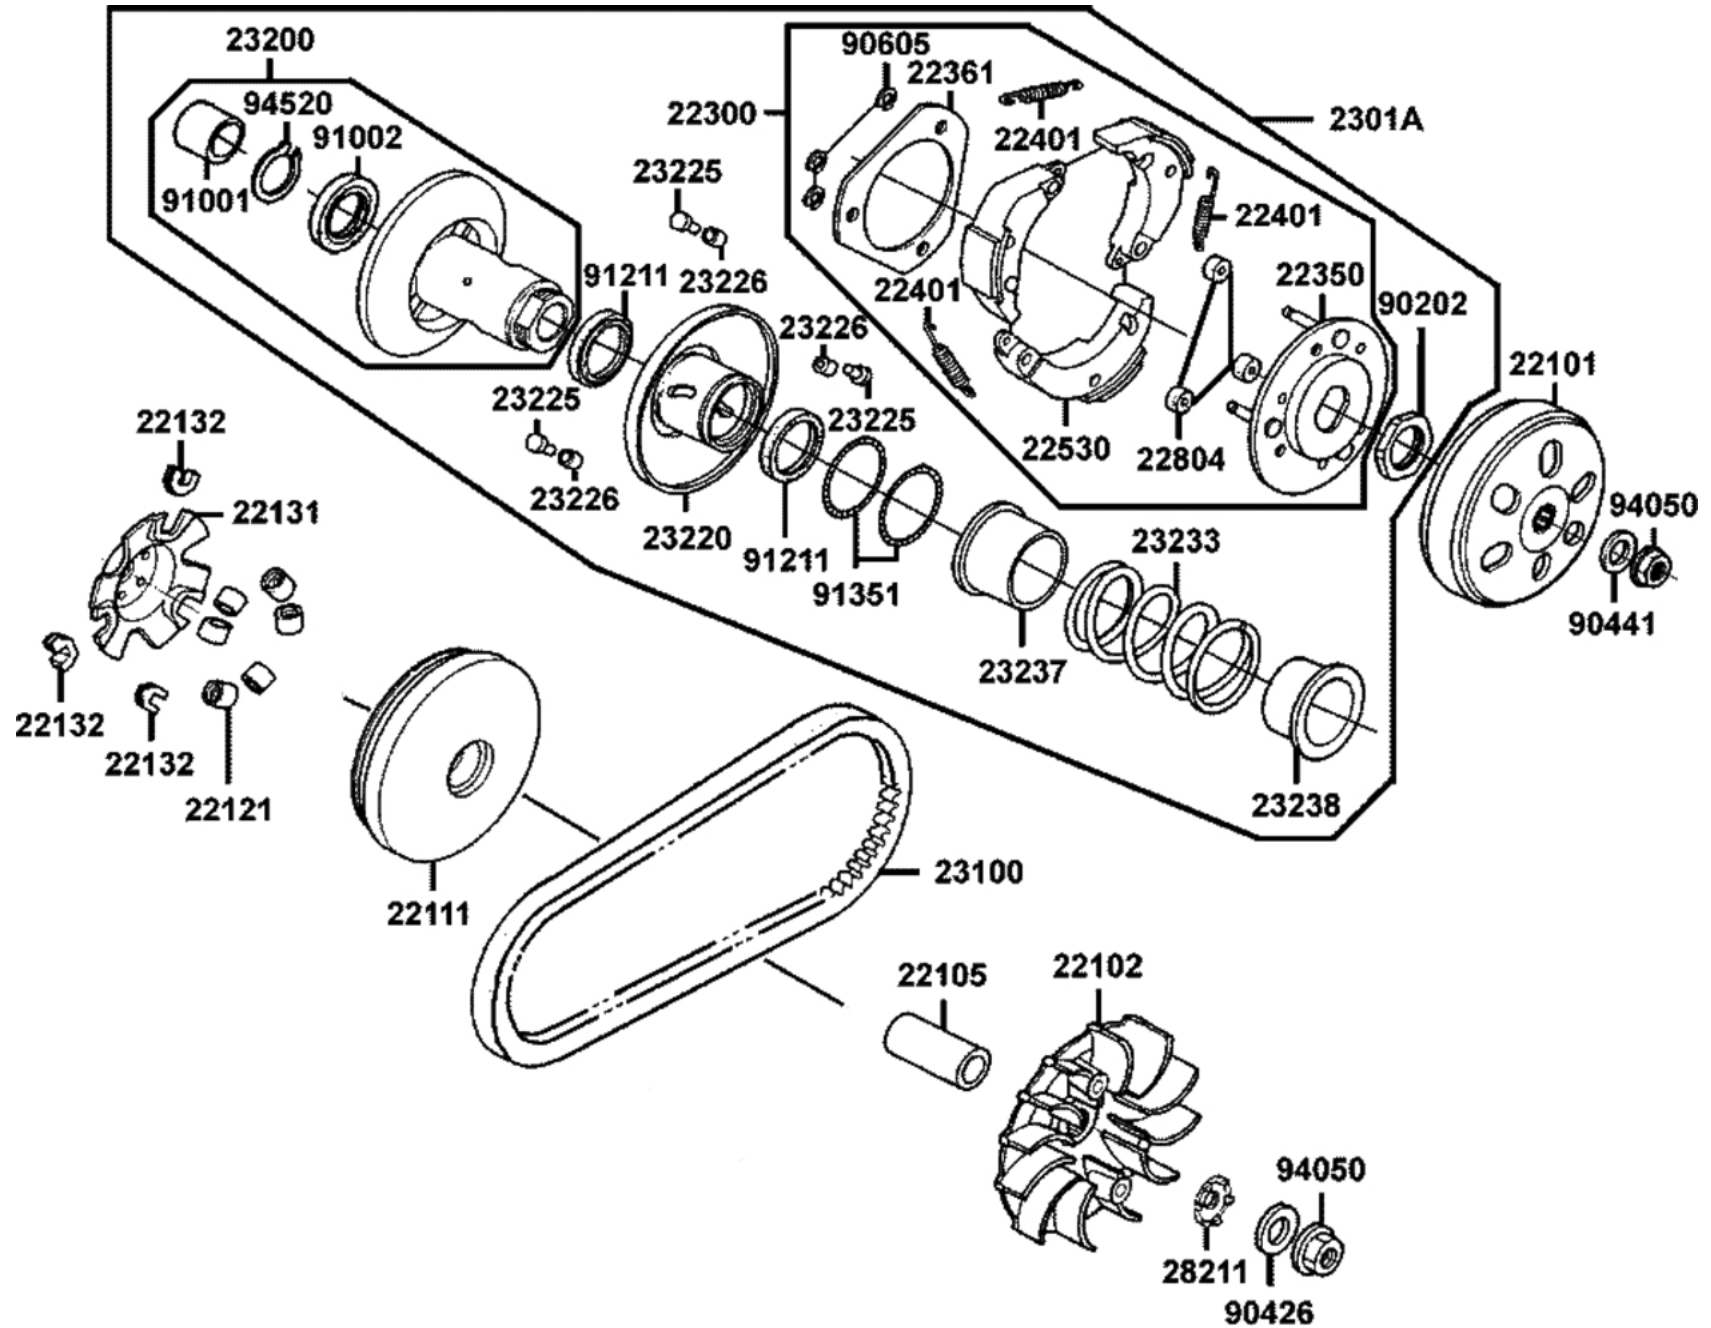

## Fliehkraftkupplung & Variomatik

<b>Bildnummer</b>	<b>MSA Nummer</b>	<b>Beschreibung</b>	<b>Herstellernummer</b>
94050-12080	MS6162	Mutter G12 SK17/M/B24	94050-12080
94520-28000	MS6137	Seegerring 28mm innen	94520-28000
22101-LCD3-E00	MA2524	Kupplungstrommel	22101-LCD3-E00
22102-KUDU-220	MA1149	Vario.Riemenscheibe aussen mit Lüferrad	22102-KUDU-220
22105-GFY6-220	MS6152	Variomatikhülse 24x52 o.Bund	22105-GFY6-C00
22111-KUDU-220	MA1150	Variator Trägerscheibe	22100-KUDU-E80
22121-GFY6-92A	MA2643	Variorollen 13g 18x14 (VE1)	22121-GFY6-C00
22121-GFY6-92A	SB4096	SPEEDS Variomatikrollen 18x14 (VE=6 Stk.) 13,00 g	SB4096, SPEEDS RR1814_13,00
22131-GFY6-901	MS6158	Variomatikplatte	22131-GFY6-9010
22132-KBN2-901	MA1151	Gleitstück (VE1)	22132-KBN2-C00
22300-LCD3-E00	MA2644	Trägerplatte Kupplung kpl	22300-LHJ3-900
22350-GFY6-90A	MS6127	Trägerplatte Kupplung	22350-GY6-9420-M1
22361-KGN7-671	MS9401	Gegenplatte f. Kupplungsbacken	22361-KN7-6700
22401-LCD4-E00	MA2645	Feder f. Kupplungsbacken	22401-LCD4-E00
22530-LCD3-E00	MA2646	Kupplungsbacken (Satz=3 Stück)	22530-LCD3-E00
22804-GBB2-001	MA3370	Gummidämpfer (Satz = 3 Stück)	22804-GBB2-001
2301A-LCD3-E00	MA2525	Fliehkraftkupplung u. Riemenscheibe kpl.	2301A-LCD3-E00
23100-KEC4-900	MA1155	Antriebsriemen	23100-KEC4-900
23200-GFY6-901	MS6133	Riemenscheibe innen kpl. mit Lager	23200-GFY6-901
23220-GFY6-921	MA1260	Riemenscheibe aussen	23220-GFY6-921
23225-GHC8-004	MS6139	Haltestift f. Riemenscheibe	23225-GHC8-004
23226-GHC8-004	MS6140	Hülse 6x9,8x3,5 (Führungshülse)	23226-GHC8-004
23233-GCW3-011	MS6141	Gegendruckfeder Fliehkraftkupplung	23233-GW3-0100
23237-GFY6-941	MS6142	Hülse f. Gegendruckfeder innen 43x45x36/B05	23237-GFY6-9410