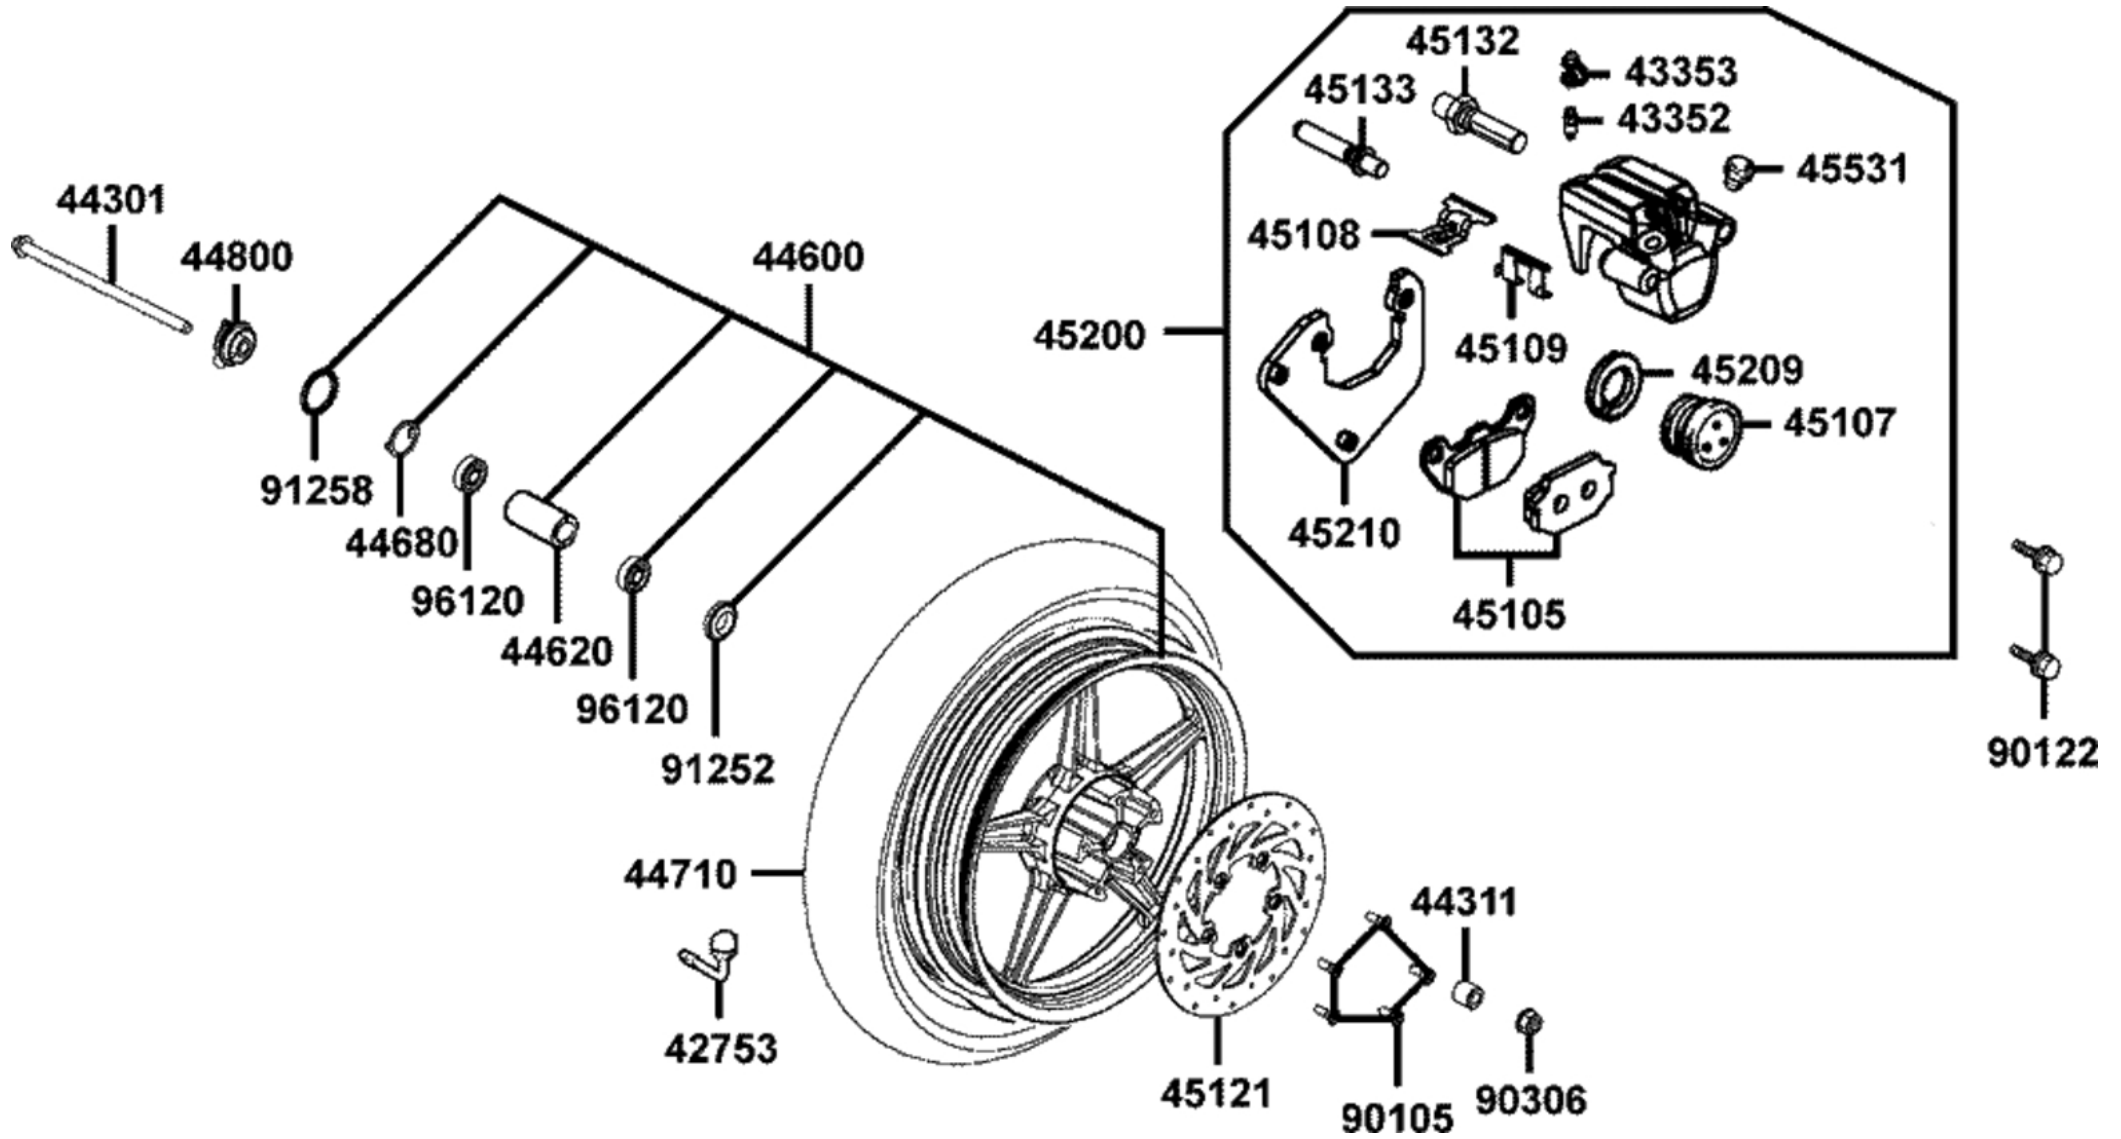

Vorderrad mit Bremssattel

Vorderrad mit Bremssattel

Bildnummer	MSA Nummer	Beschreibung	Herstellernummer
42753-KNBN-90B	MA4046	Ventil gerade, Gummi	42753-0A01-900
43352-5H68-004	MS6353	Entlüfterschraube f.Bremssattel	43352-5H68-004
43353-4A61-77A	MS9544	Gummikappe f. Entlüfternippel	43353-4A61-77A
44301-KXCX-900	MS4655	Achsschraube G12x240 SK14/M/B22	44301-KXCX-900
44311-KHB4-900	MA2725	Hülse f. Vorderrad	44311-KHB4-900
44620-KFLF-930	MS5256	Hülse 12x20x69	44620-KLF-9100
44680-4L10-001	MX2292	Mitnehmer f.Tachoantrieb	44680-4L10-001
44710-LCD3-E0A	MA255809	Reifen Kenda 100/80-16 Feinpr. 50P	44710-LCD3-E0A
44710-LCD3-E0A	RS1053	Reifen SAVA 100/80-16 TL MC 25 50P	82497
44800-KFA6-900	MX4056	Tachoantrieb	44800-KFA6-900
45105-KFA6-305	MB2581	Bremsklötze (Satz = 2 Stück)	45105-LFC2-305
45107-KFA6-900	MA2726	Bremskolben	45107-KFA6-900
45108-KFA6-900	MA2727	Halteblech f. Bremsbeläge	45108-KFA6-900
45109-KFA6-900	MA0654	Staubschutzring	45109-KFA6-900
45121-LCD3-E00	MA2560	Bremsscheibe vorne	45121-LFC2-E80
45132-KFA6-900	MA2729	Gummitülle f. Bremssattellagerung	45132-KFA6-900
45133-KFA6-900	MA2730	Staubkappe f. Bremssattellagerung	45133-KFA6-900
45209-KFA6-900	MA0673	Dichtring 33,5x40x3,2 Gummi (Vierkant)	45209-KFA6-900
45210-LCD3-E00	MA2731	Halter f. Bremssattel	45210-LCD3-305
45531-GAR1-951	MX2280	Madenschraube 10mm f.Bremssattellagerung	45203-KED9-900
90105-KCR3-001	MX5277	Schraube G08x024 IB06/S/D10x06 f. Bremsscheibe	90105-KCR3-001
90122-KEBE-900	MS9559	Schraube G08x032 SK12/B16/S	90122-KEBE-900
90306-KLF0-004	MS5272	Mutter G12 SK19/B24/S/Selbsts.	90306-KLF0-004
91252-0L30-00A	MX2291	Wellendichtring 23x37x07	91252-0L30-00A