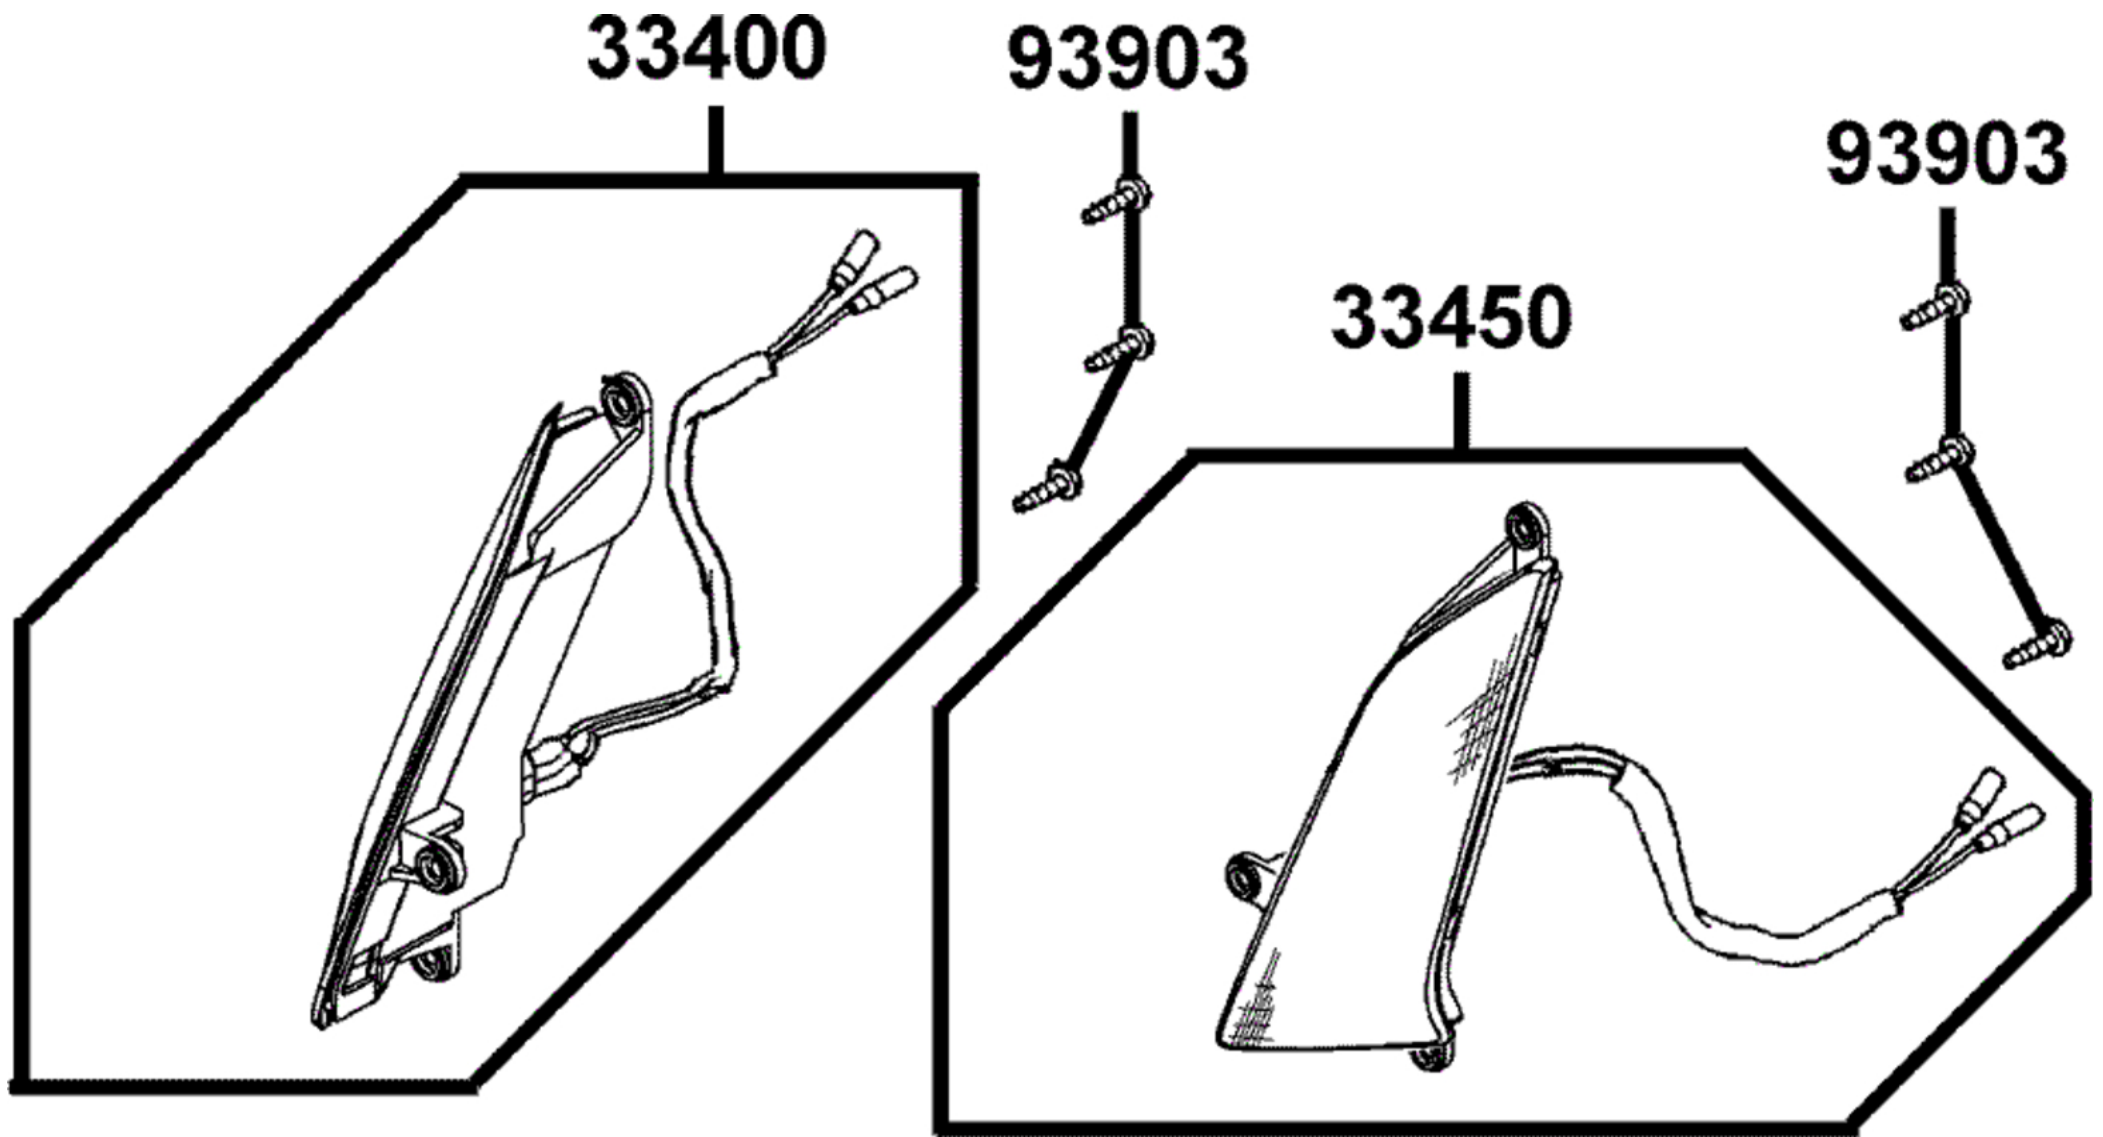

Blinker vorne

Blinker vorne

Bildnummer	MSA Nummer	Beschreibung	Herstellernummer
93903-34380	MS5373	Schraube B04x012 KS/S (stumpf)	93903-34360
33400-LCD3-E00	MA2541	Blinker re. vo. (UB)	33400-LCD3-E00
33450-LCD3-E00	MA2542	Blinker li. vo. (UB)	33450-LCD3-E00