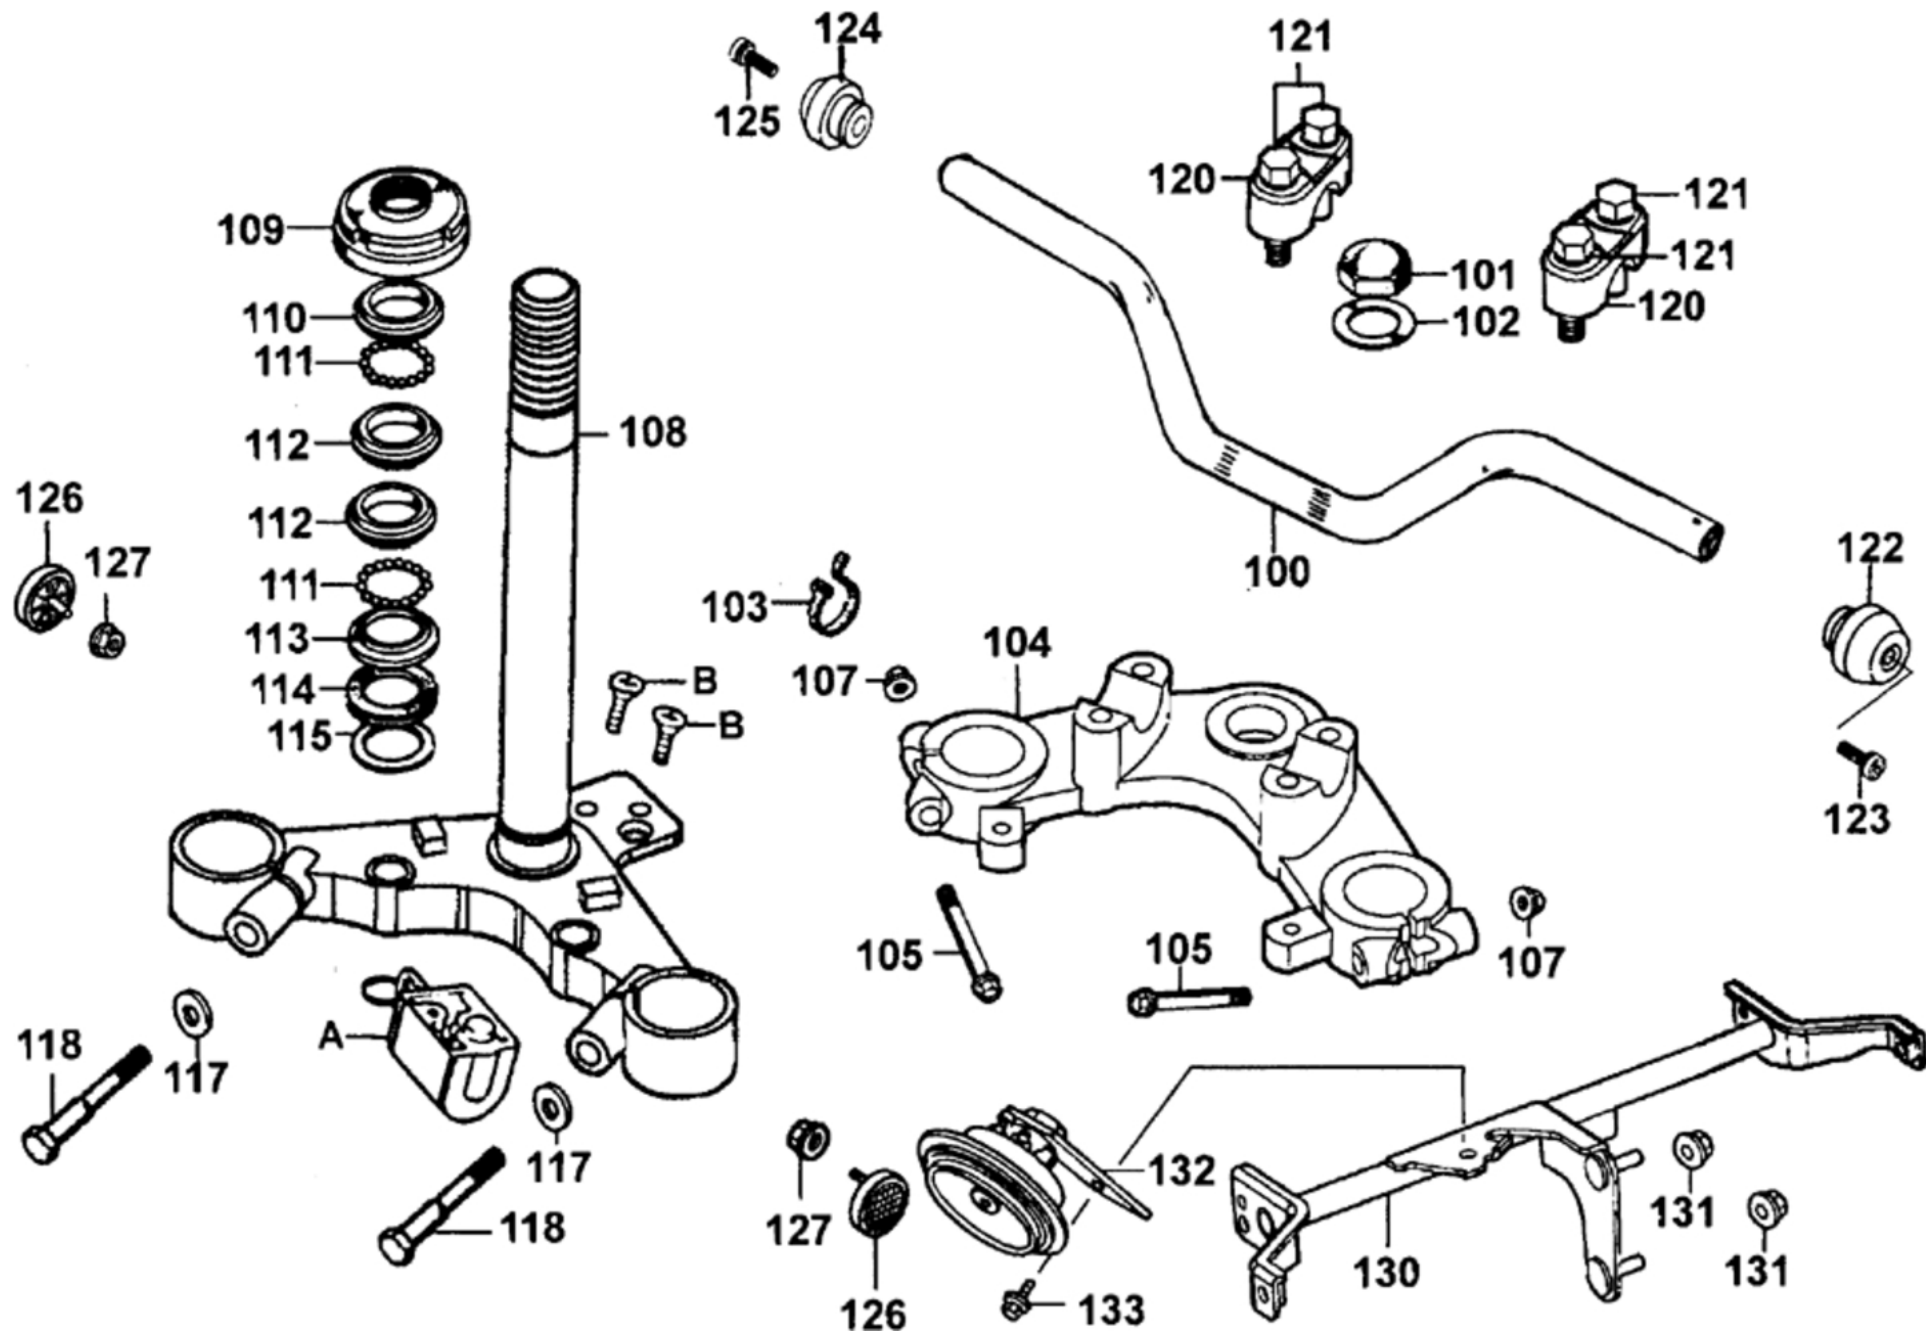

Lenker, Gabeljoch & Halter

Lenker, Gabeljoch & Halter

Bildnummer	MSA Nummer	Beschreibung	Herstellernummer
A	MX7154	Schloss f. Lenker	53600-KHC6-3050-M2
B	MX2268	Schraube G06x012 KS/M/SS	90164-0H28-900
100	MX7110	Lenker	53100-KHC6-C00
101	MX2247	Mutter G22 SK30/C/H17 (f.Gabeljoch)	90304-KAK-9000
102	MX2248	U-Scheibe 22,5x36x1,0	90503-051-8700
103	MX2533	Kabelbinder	32161-404-0000
104	MX7111	Gabelbrücke oben	53230-KHC6-C000-ZF
105	MX7148	Schraube G08x056 SK12/M/B16	90155-KG7-0010
107	MS9333	Mutter G08 SK12/M/B17	94050-08000
108	MX7149	Gabelbrücke	53200-KHC7-E000
109	MX7150	Mutter G22 NM36/M/L25 (f.Steuersatz)	53220-098-6710
110	MX2261	Lagerkonus f. Lenkkopflager	53211-0H28-C00
111	MX2262	Stahlkugelsatz 4,75mm (21 Stück)	96211-06000
112	MX2263	Lagerschale f. Lenkkopflager	50301-0A41-011
113	MX2264	Lagerkonus f. Lenkkopflager	53212-0L30-011
114	MX2265	Staubschutzring f. Lenkkopflager	53214-0A01-011
115	MX2266	U-Scheibe 24,5x37x0,5	53215-0A01-001
117	ED3389	U-Scheibe 08x18x1,8mm	94101-08800
118	MX7151	Schraube G08x040 SK12/M	92000-08040-0H
120	MX7152	Lenkerklemmschale oben li. und re.	53131-3H98-941
121	MS1171	Schraube G08x035 SK12/M/B16	95801-08035-08
122	MS9921	Lenkergewicht re. 29mm	53105-KFC8-900
123	MS9923	Schraube G08x042 IB06/C/S16	90106-KFC2-900
124	MS9922	Lenkergewicht li. 23mm	53106-KFC8-900

Lenker, Gabeljoch & Halter

Lenker, Gabeljoch & Halter

Bildnummer	MSA Nummer	Beschreibung	Herstellernummer
125	MS9923	Schraube G08x042 IB06/C/S16	90106-KFC2-900
126	MS9524	Rückstrahler orange (rund 60mm)	33741-GFY6-C30
127	MS1231	Mutter G06 SK10/Z/B13	94050-06080
130	MX7114	Halter f. vordere Verkleidung	64227-KHC7-C000-ZF
131	MS1231	Mutter G06 SK10/Z/B13	94050-06080
132	MX7153	Hupe	38110-KBH-E000-GM
133	MS6095	Schraube G06x012 SK10/M/B13	95701-06012-00