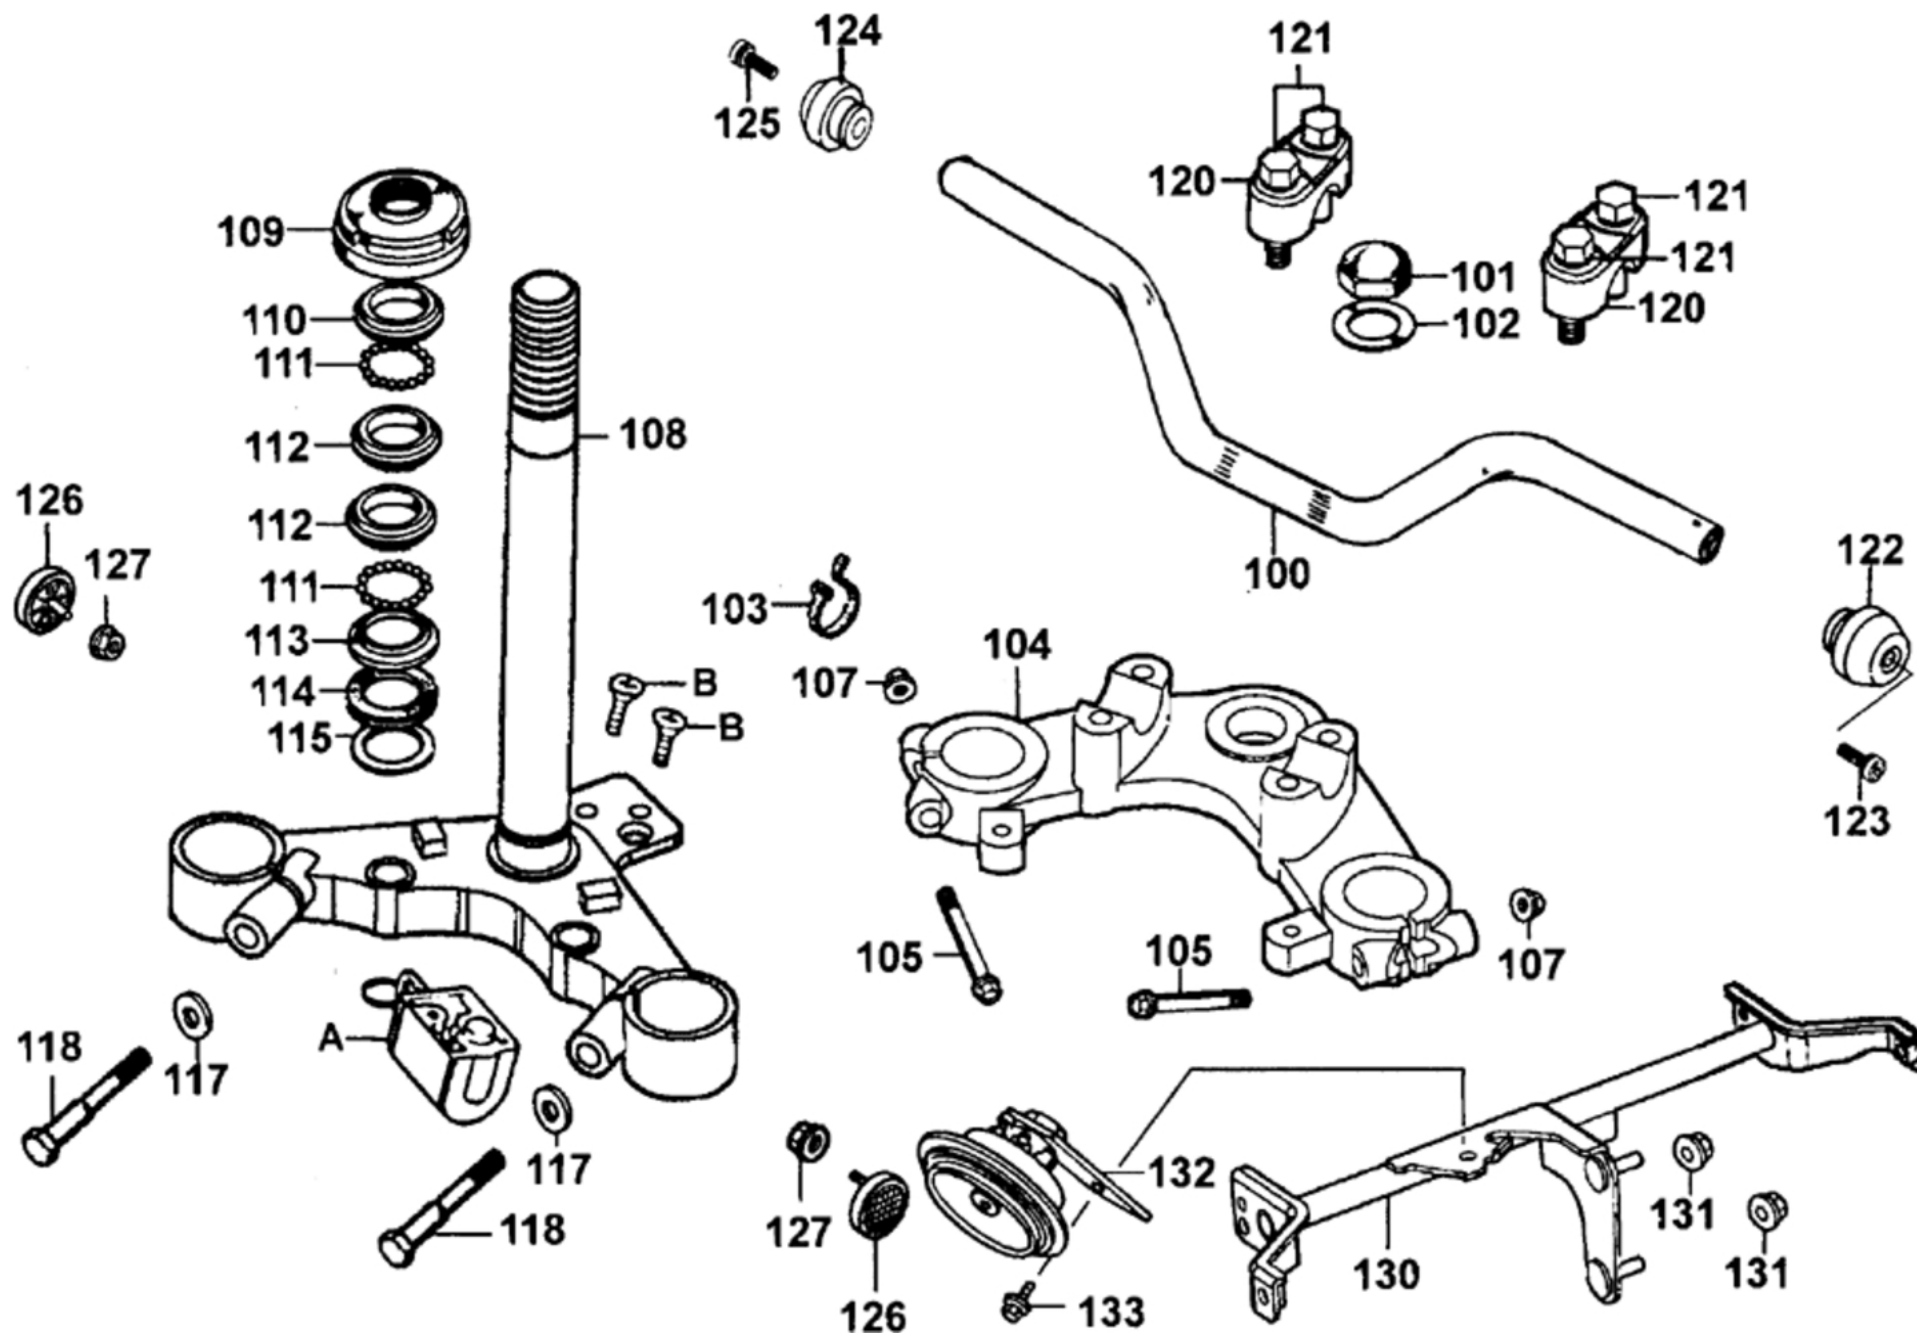

Lenker, Gabeljoch & Halter

Lenker, Gabeljoch & Halter

Bildnummer	MSA Nummer	Beschreibung	Herstellernummer
A	MX7154	Schloss f. Lenker	53600-KHC6-3050-M2
B	MX2268	Schraube G06x012 KS/M/SS	90164-0H28-900
100	MX7110	Lenker	53100-KHC6-C00
101	MX2247	Mutter G22 SK30/C/H17 (f.Gabeljoch)	90304-KAK-9000
102	MX2248	U-Scheibe 22,5x36x1,0	90503-051-8700
103	MX2533	Kabelbinder	32161-404-0000
104	MX7111	Gabelbrücke oben	53230-KHC6-C000-ZF
105	MX7148	Schraube G08x056 SK12/M/B16	90155-KG7-0010
107	MS9333	Mutter G08 SK12/M/B17	94050-08000
108	MX7149	Gabelbrücke	53200-KHC7-E000
109	MX7150	Mutter G22 NM36/M/L25 (f.Steuersatz)	53220-098-6710
110	MX2261	Lagerkonus f. Lenkkopflager	53211-0H28-C00
111	MX2262	Stahlkugelsatz 4,75mm (21 Stück)	96211-06000
112	MX2263	Lagerschale f. Lenkkopflager	50301-0A41-011
113	MX2264	Lagerkonus f. Lenkkopflager	53212-0L30-011
114	MX2265	Staubschutzring f. Lenkkopflager	53214-0A01-011
115	MX2266	U-Scheibe 24,5x37x0,5	53215-0A01-001
117	ED3389	U-Scheibe 08x18x1,8mm	94101-08800
118	MX7151	Schraube G08x040 SK12/M	92000-08040-0H
120	MX7152	Lenkerklemmschale oben li. und re.	53131-3H98-941
121	MS1171	Schraube G08x035 SK12/M/B16	95801-08035-08
122	MS9921	Lenkergewicht re. 29mm	53105-KFC8-900
123	MS9923	Schraube G08x042 IB06/C/S16	90106-KFC2-900
124	MS9922	Lenkergewicht li. 23mm	53106-KFC8-900

Lenker, Gabeljoch & Halter

Lenker, Gabeljoch & Halter

Bildnummer	MSA Nummer	Beschreibung	Herstellernummer
125	MS9923	Schraube G08x042 IB06/C/S16	90106-KFC2-900
126	MS9524	Rückstrahler orange (rund 60mm)	33741-GFY6-C30
127	MS1231	Mutter G06 SK10/Z/B13	94050-06080
130	MX7114	Halter f. vordere Verkleidung	64227-KHC7-C000-ZF
131	MS1231	Mutter G06 SK10/Z/B13	94050-06080
132	MX7153	Hupe	38110-KBH-E000-GM
133	MS6095	Schraube G06x012 SK10/M/B13	95701-06012-00