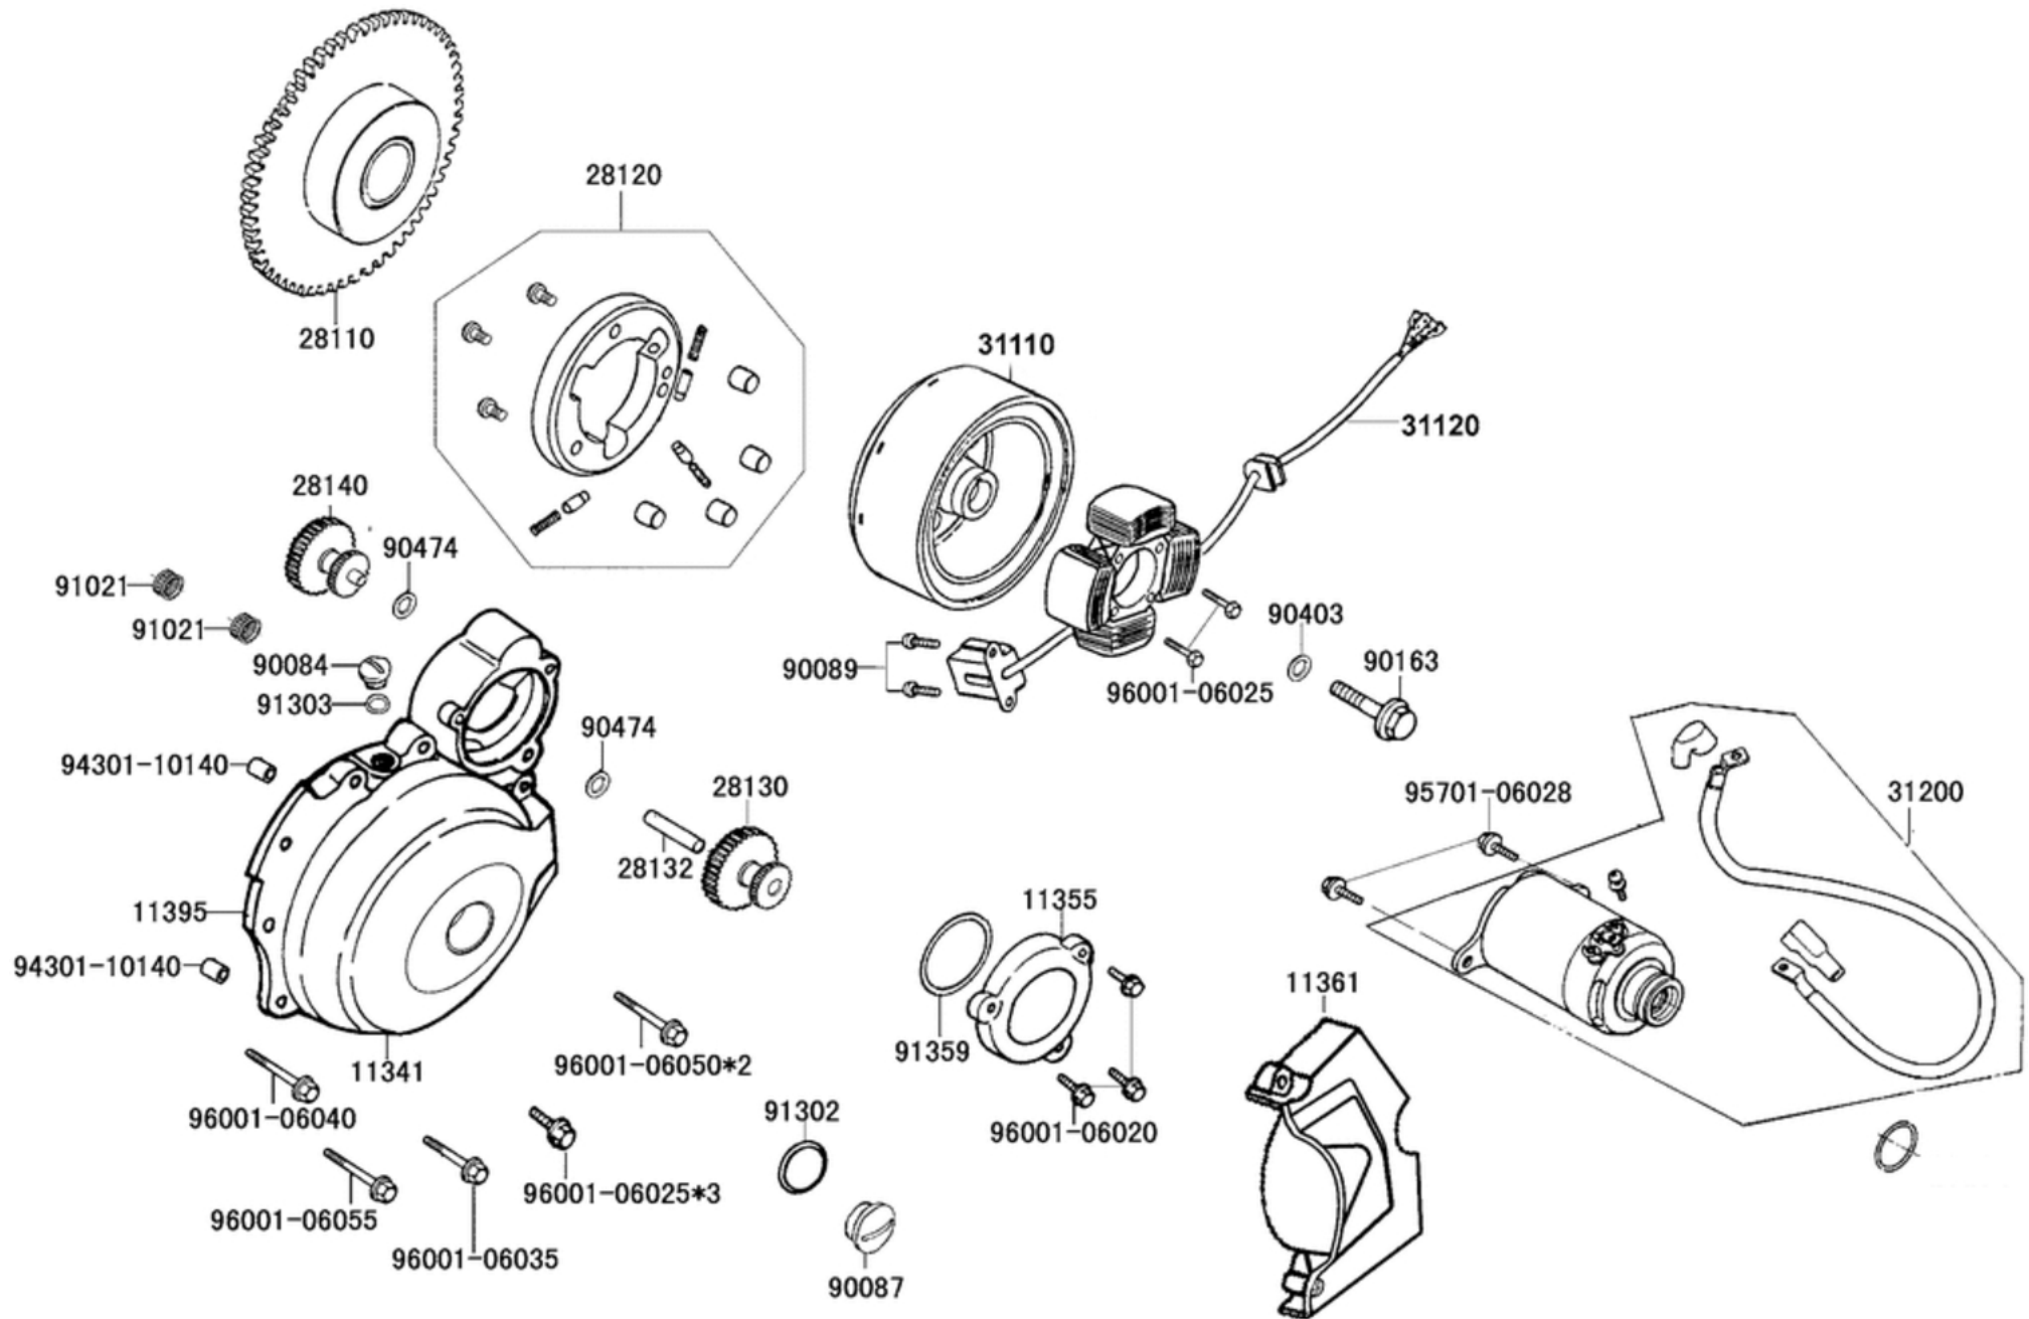

Lichtmaschine, Anlasser & Gehäusedeckel