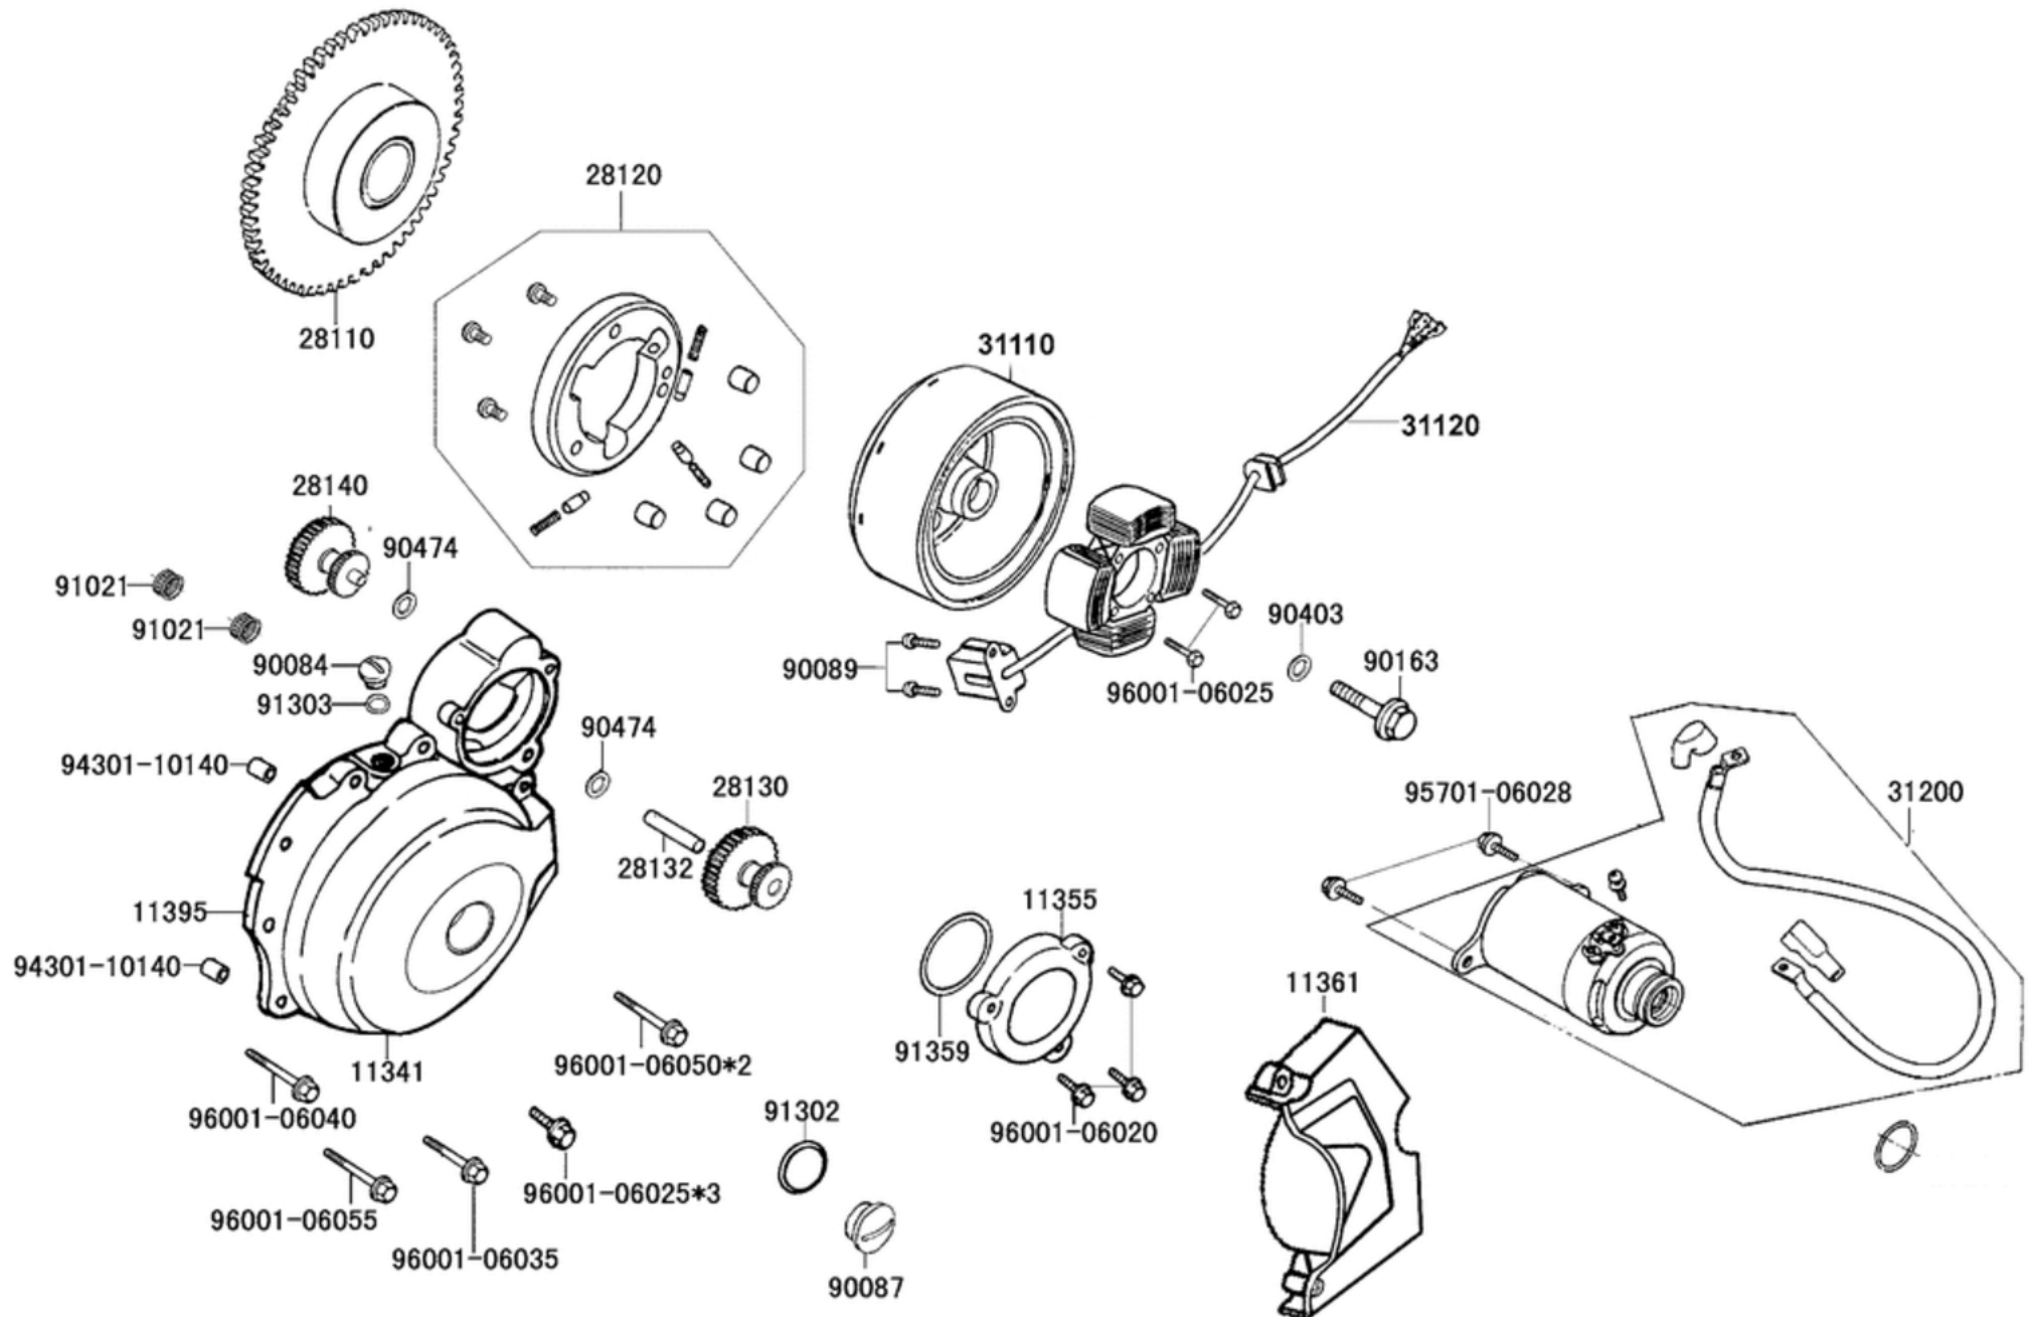

Lichtmaschine, Anlasser & Gehäusedeckel

Lichtmaschine, Anlasser & Gehäusedeckel

Bildnummer	MSA Nummer	Beschreibung	Herstellernummer
11341-LEF1-C10	MA9552	Gehäusedeckel Lichtmaschine, schwarz	11341-LEF1-C10-NEA
11355-LEF1-C10	MA9553	Verschlußdeckel, schwarz	11355-LEF1-C10
11361-LEF1-C10	MA9554	Abdeckung f. Ritzel, schwarz	11361-LEF1-C10-NEA
11395-LBG5-C10	MA9555	Dichtung f.Gehäusedeckel Lichtmaschine	11395-LBG5-C10
28110-LBG5-C10	MA9556	Zahnrad f. Anlasserfreilauf	28110-LBG5-C10
28120-LBG5-C10	MA9557	Anlasserfreilauf	28120-LBG5-C10
28130-LBG5-C10	MA9558	Ritzel Anlasser zweifach 21/61 Zähne	28130-LBG5-C10
28132-LBG5-C10	MA9559	Welle f. Zweifachritzel	28132-LBG5-C10
28140-LBG5-C10	MA9560	Zwischenrad mit Welle 15/17 Zähne	28140-LBG5-C10
31100-LFD8-C10	MA9561	Artikel nur einzeln lieferbar	31100-LFD8-C10
31110-LBG5-C10	MA9562	Rotor (Schwungrad)	31110-LFD8-C10
31120-LBG5-C10	MA9563	Stator Lima	31120-LFD8-C10
31200-LBG5-C10	MA9791	Anlasser MITSUBISHI (Farbe silber)	31200-LBG5-C10
31200-LFD8-C10	MA9792	Anlasser (Farbe schwarz)	31200-LFD8-C10
90084-KGG7-C00	MV0293	Verschlussschraube	90084-4H28-001
90087-4H28-E80	MA7603	Deckel 30mm, schwarz	90087-4H28-E8B-NE
90089-KSAS-900	MA9565	Schraube G04x008 KS/M	90089-KSAS-900
90163-KNCN-000	MA9566	Schraube G08x035 SK14/B22	90163-KNCN-000
90403-KFN6-930	MA9567	U-Scheibe 8x24	90403-KFN6-930
90474-1G47-001	MX2094	U-Scheibe 10.5x18x0,5	90474-147-0010
91021-1H48-005	MX2093	Nadellager 10x14x10	91021-148-0050
91302-5G67-004	MS9385	O-Ring 27,4x2,4mm	91302-5G67-004
91303-3G77-001	MS9379	O-Ring 13,8x2,5	91303-3G77-001
91359-3A71-004	MX2100	O-Ring 63x3mm	91359-3A71-0040