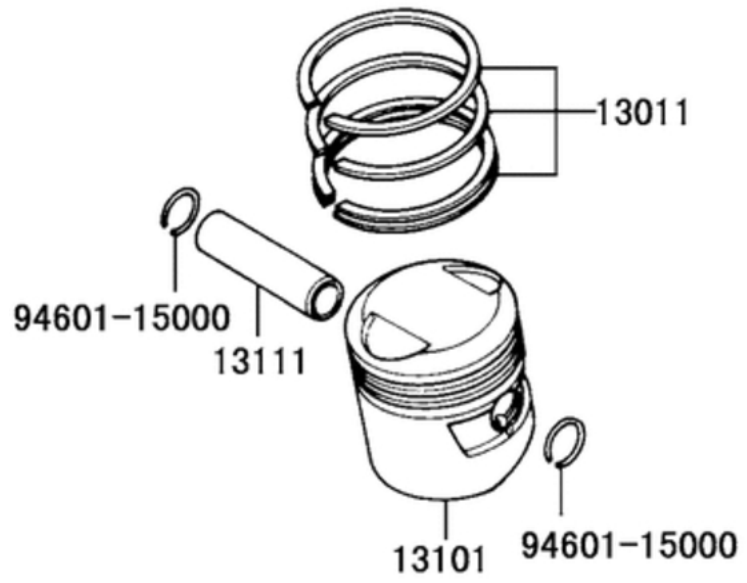

Kurbelwelle & Kolben

Kurbelwelle & Kolben

Bildnummer	MSA Nummer	Beschreibung	Herstellernummer
13000-LEF1-C10	MA9580	Kurbelwelle	13000-LEF1-C10
13011-LEF2-C10	MA9581	Kolbenringsatz	13011-LEF1-C10
13101-LEF1-C10	MA9582	Kolben 125ccm	13101-LEF1-C10
13111-4L40-001	MX2148	Kolbenbolzen	13111-4L40-001
94601-15000	MS6100	Kolbenbolzensicherung (2 Stück) 15mm	94601-15000