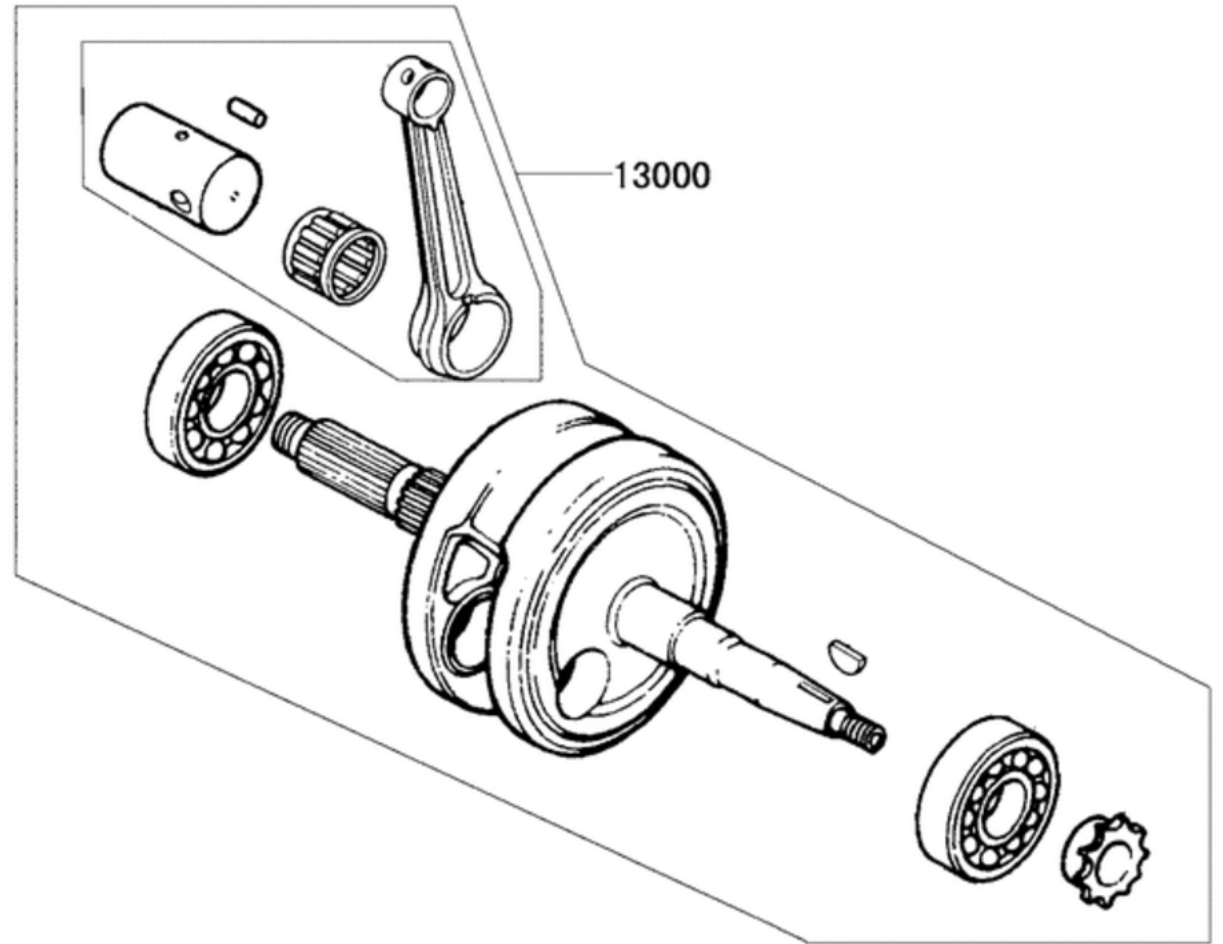

Kurbelwelle & Kolben

Kurbelwelle & Kolben

Bildnummer	MSA Nummer	Beschreibung	Herstellernummer
13000-LEF1-C10	MA9580	Kurbelwelle	13000-LEF1-C10
13011-LEF2-C10	MA9581	Kolbenringsatz	13011-LEF1-C10
13101-LEF1-C10	MA9582	Kolben 125ccm	13101-LEF1-C10
13111-4L40-001	MX2148	Kolbenbolzen	13111-4L40-001
94601-15000	MS6100	Kolbenbolzensicherung (2 Stück) 15mm	94601-15000