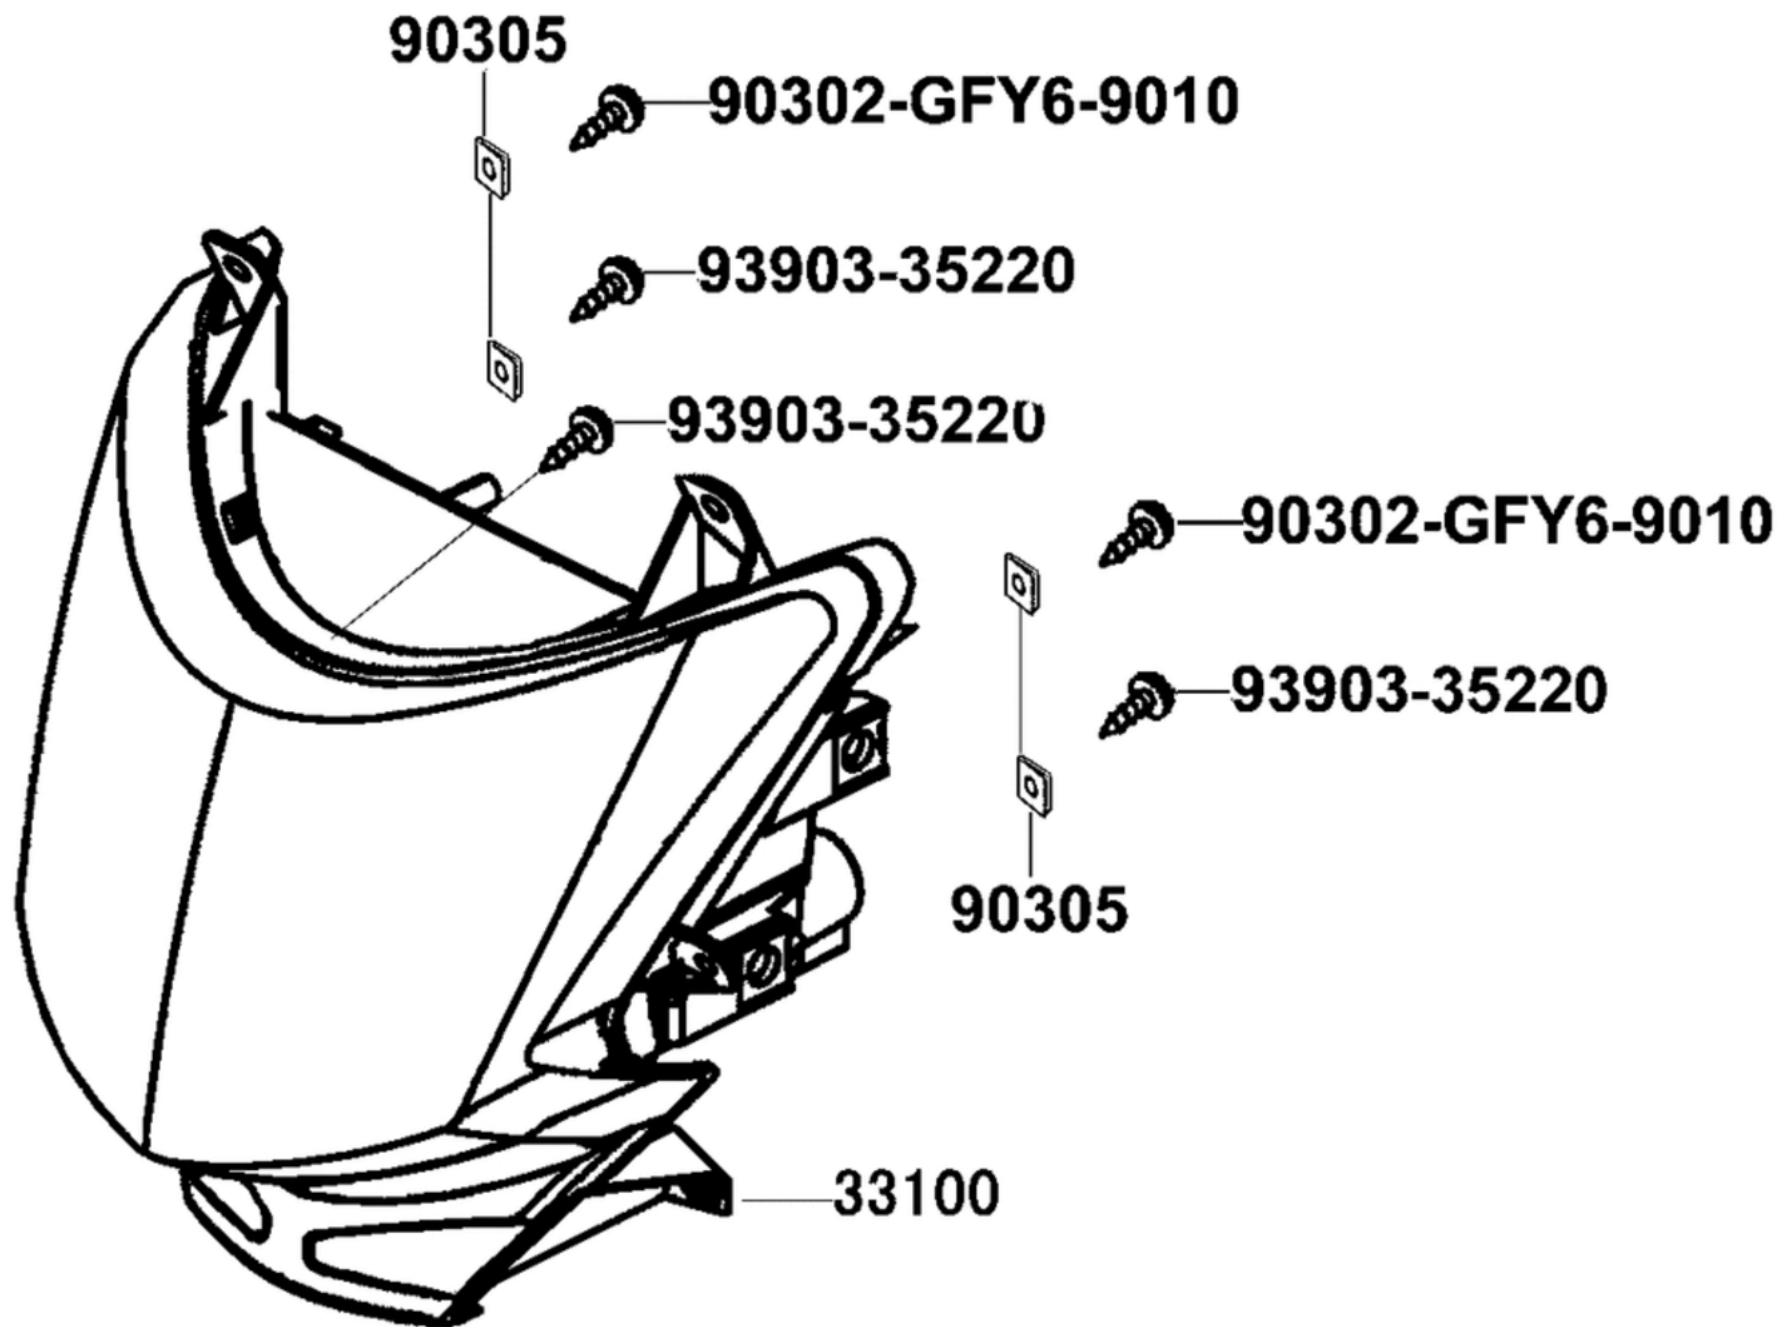

# Scheinwerfer

## Scheinwerfer

<b>Bildnummer</b>	<b>MSA Nummer</b>	<b>Beschreibung</b>	<b>Herstellernummer</b>
o.Bild	MX4039	Glühbirne 12V 35/35W HS1	34901-KKA8-C00
33100-LEF1-C10	MA9609	Scheinwerfer kpl.	33100-LEF1-C10
90302-GFY6-901	MS4264	Schraube G05x012 SK08/S/ScheibeØ16	91508-KNBN-901
90305-GHK8-001	MS6409	Blechmutter G06	90305-GHK8-001
93903-35220	MS5135	Schraube B05x011 KS/M/B11	93903-35220