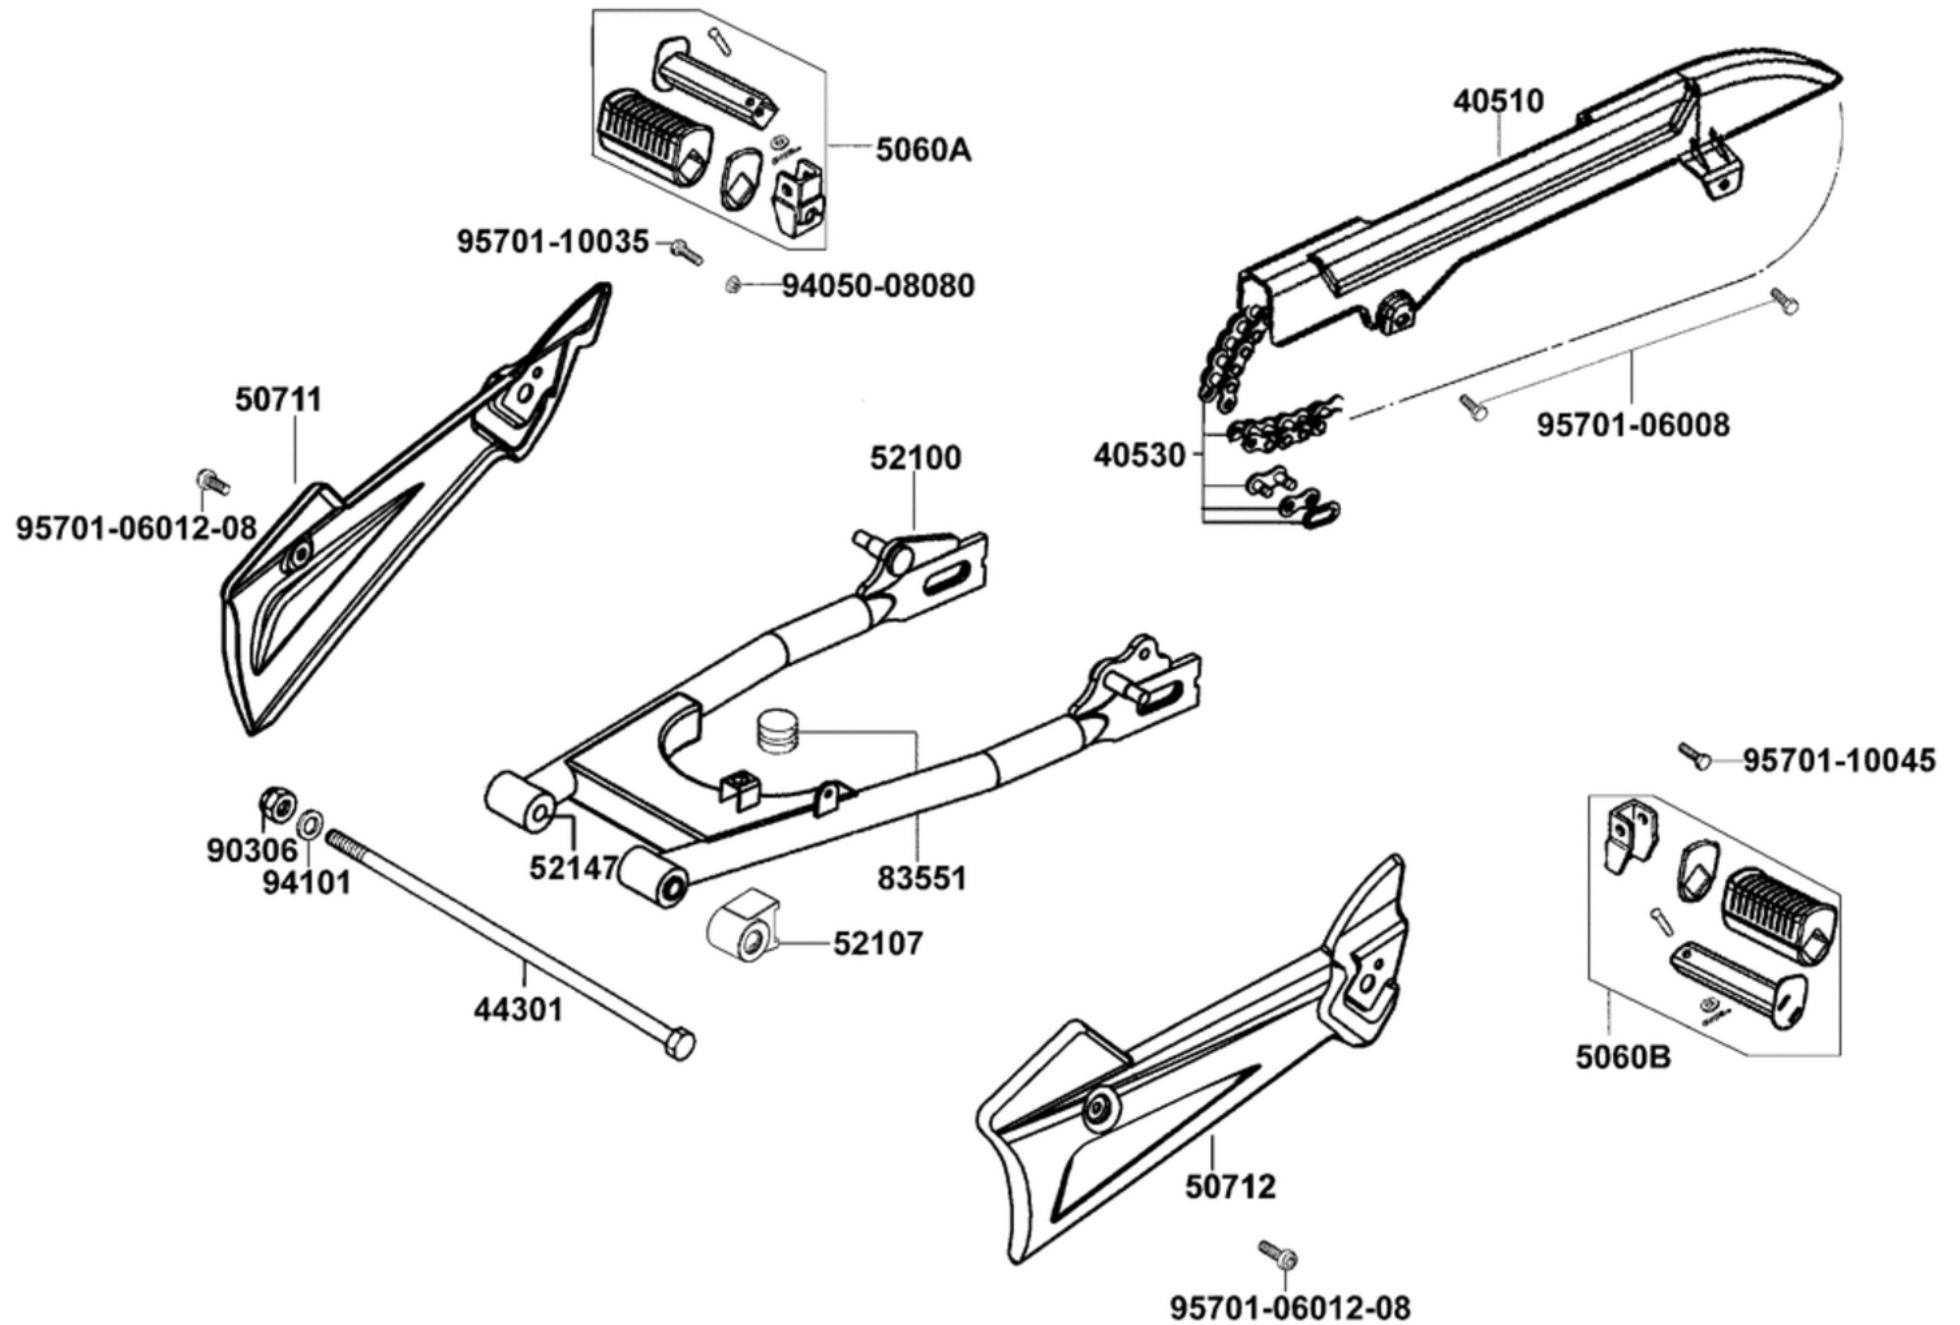

## Hinterradschwinge & Pedale

<b>Bildnummer</b>	<b>MSA Nummer</b>	<b>Beschreibung</b>	<b>Herstellernummer</b>
40510-LEF1-C10	MA9727	Kettenschutz	40510-LEF1-C10
40530-LEF1-C10	MA9728	Kette 428 116 Glieder m. Schloss	40530-LEF1-C10
44301-KECE-900	MA9729	Achsschraube f Schwinge	44301-KECE-900
5060A-LEF1-C10	MA9730	Soziusfussraste re. kpl.	5060A-LEF1-C10
5060B-LEF1-C10	MA9731	Soziusfussraste li. kpl.	5060B-LEF1-C10
50711-LEF1-C10	MA9732	Verkleidung Fussraste re., anthrazit	50711-LEF1-C10
50712-LEF1-C10	MA9733	Verkleidung Fussraste li., anthrazit	50712-LEF1-C10
52100-LEF1-C10	MA9734	Schwinge	52100-LEF1-C10
52107-LAC1-C00	MA9735	Kettengleitschutz	52107-LAC1-C00
52147-KGB4-C00	MX7068	Lager f. Schwinge hinten	52147-KGB4-C00
83551-KEC8-C10	MA7049	Gummitülle	83551-KEC8-C10
90306-GLW0-90G	MS5272	Mutter G12 SK19/B24/S/Selbsts.	90306-KLF0-004
94050-10080	MS4014	Mutter G10 SK14/M/B19	94050-10080
94101-12800	MX2435	U-Scheibe 12,5x26x2,0	94101-12800
95701-06008-08	MS5580	Schraube G06x008 SK08/C/S13	95701-06008-06
95701-06012-08	MA2243	Schraube G06x012 SK10/B13/S	95701-06012-06
95701-10035-08	MS5366	Schraube G10x035 SK14/B18/M	95801-10035-08
95701-10045-08	MA7721	Mutter 10*45	95701-10045-08