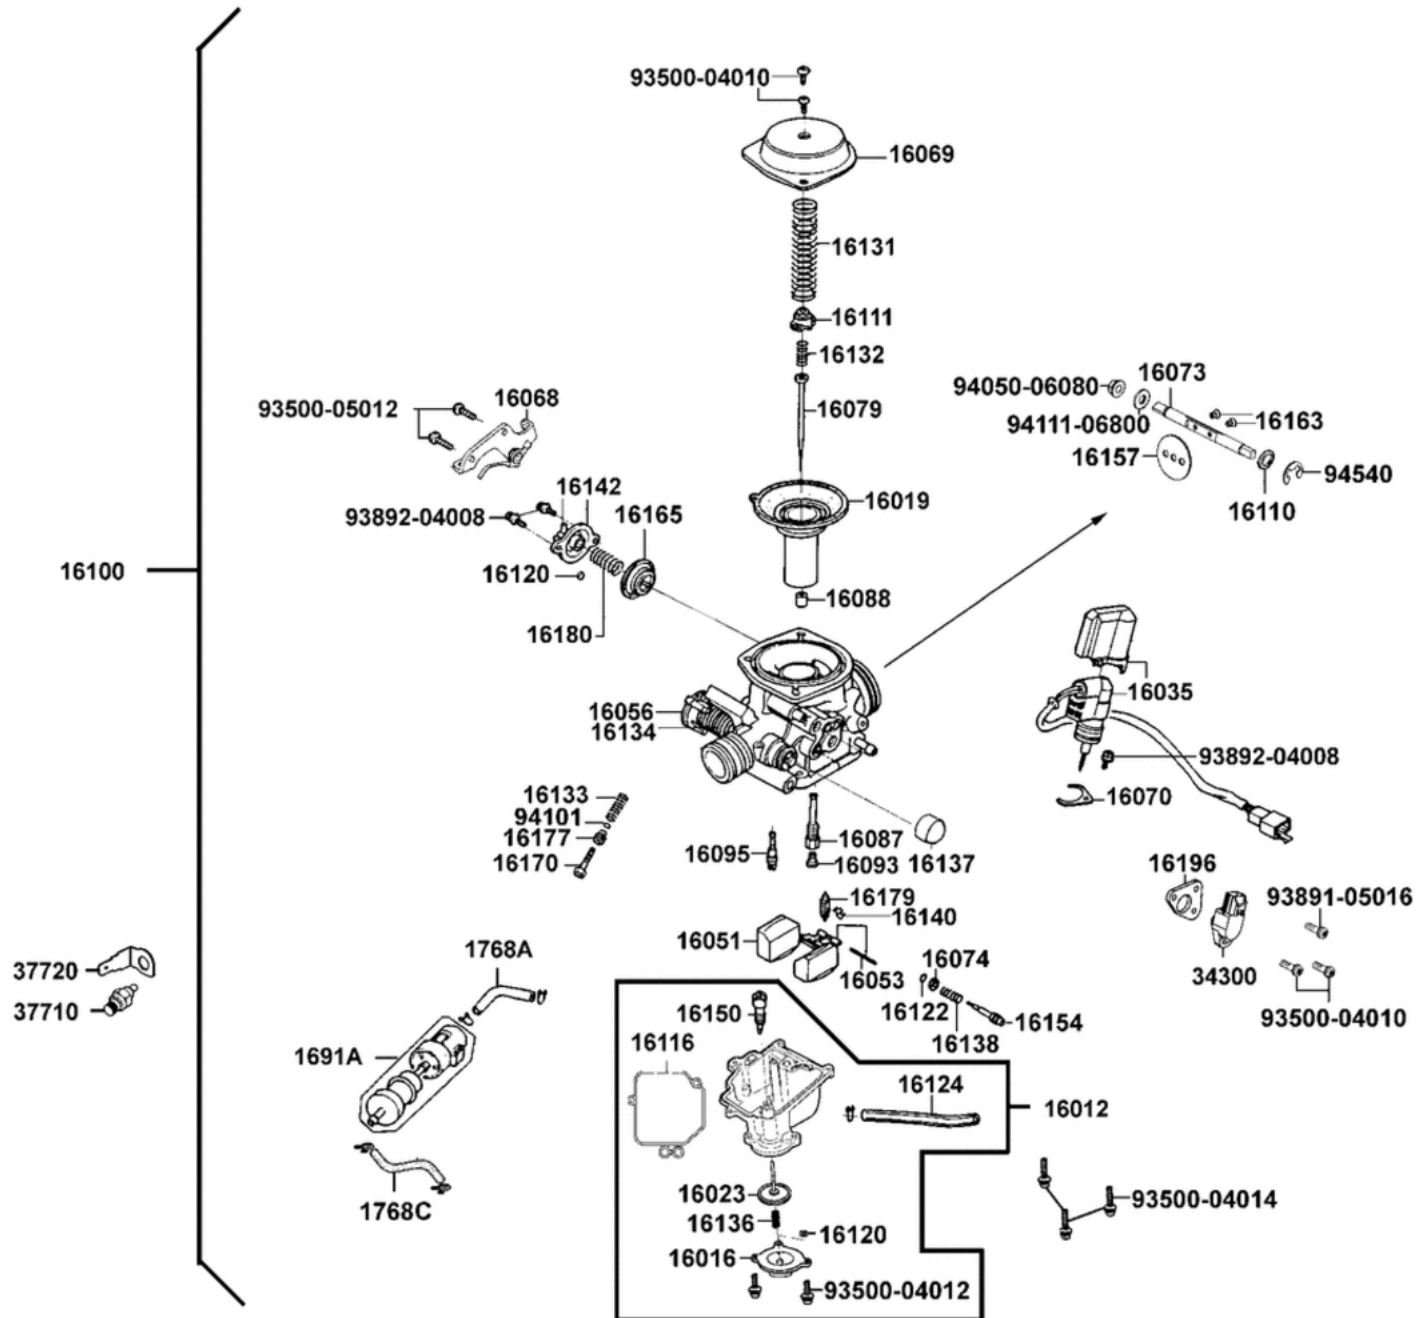

Vergaser

Vergaser

Bildnummer	MSA Nummer	Beschreibung	Herstellernummer
94050-06080	MS1231	Mutter G06 SK10/Z/B13	94050-06080
94101-04800	MA3619	U-Scheibe 4,5x10x0,8	94101-04800
94111-06800	MX0257	Federring 6mm	94111-06800
94540-50029	MA2698	Sicherungsclip f. Drosselklappenwelle	94540-50029
16012-LEC8-E00	MA8025	Schwimmerkammer	16012-LEC8-E00
16016-KGC5-900	MA4569	Deckel f. Beschleunigerpumpe	16016-KGC5-900
16019-LEC8-E00	MA8351	Gasschieber mit Membrane	16019-LEC8-E00
16023-KHE7-900	MA4571	Membrane f. Beschleunigerpumpe	16023-KHE7-900
16035-KGC6-900	MA8026	Kaltstartventil	16035-KGC6-900
16051-KEC3-90A	MA0157	Schwimmer	16051-KEC3-90B
16053-KEC3-900	MA2659	Lagerstift f. Schwimmer	16053-KEC3-900
16056-LEC8-E00	MA8027	Gaszugrad	16056-LEC8-E00
16068-LEC8-E00	MA8028	Halter f. Gaszug	16068-LEC8-E00
16069-KHE7-910	MA4576	Vergaserdeckel	16069-KHE7-910
16070-KHE7-900	MA4577	Halteblech f. Kaltstartventil	16070-KHE7-900
16073-LEC8-E00	MA8029	Welle f. Drosselklappe	16073-LEC8-E00
16074-KEC3-900	MA5693	U-Scheibe f. Luftschraube	16074-KEC3-900
16079-KGC6-900	MA4579	Düsennadel	16079-KGC6-900
16087-LEC8-E00	MA8030	Hauptdüsenstock	16087-LEC8-E00
16088-KHE7-900	MA4581	Nadeldüse	16088-KHE7-900
16093-KEC3-108	MA8352	Hauptdüse #108 M5	16093-KEC3-108
16095-KEC3-900	MA2669	Leerlaufdüse #35	16095-KEC3-035
16100-LEC8-E70	MA8353	Vergaser kpl.	16100-LEC8-E70
16110-KGC5-900	MA2670	U-Scheibe	16110-KGC5-900