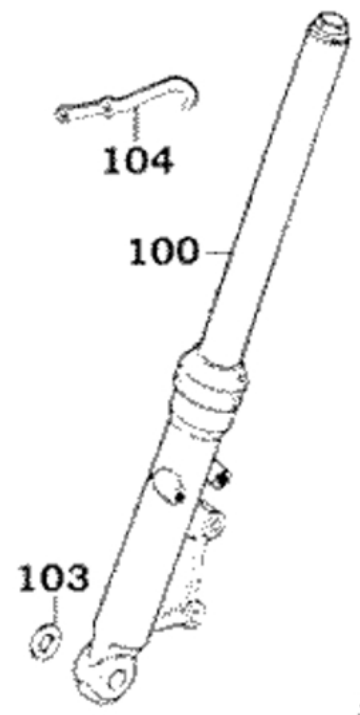

# Gabel & Gabel-Einzelteile

## Gabel & Gabel-Einzelteile

<b>Bildnummer</b>	<b>MSA Nummer</b>	<b>Beschreibung</b>	<b>Herstellernummer</b>
A	MX8077	Standrohr 31mm	51410-KG7-0010
B	MX8451	Tauchrohr re. silber	51421-KG7-841-NJA
C	MX8452	Ventilrohr	51470-399-0040
D	MX8453	Gabelfeder	51401-KG7-0110
E	MX8454	Staubschutzring f. Gabel	91254-436-0040
F	MX6168	Sicherrungsring f. Gabel	90601-3D54-001
G	MS9863	Wellendichtring 31x43x10,3	91255-4F46-014
H	MX8455	Bodenventil f. Gabel	51432-KG7-9100
J	MX8456	U-Scheibe 8mm f. Gabel	90544-KG7-9100
K	MA9297	Schraube G08x027 IB06/M	90116-3C83-72A
L	MX7162	Schraube G27X018 SK17/CVerschlusschraub	94605-27101
M	MX6172	O-Ring 23x24mm f.Verschlusschraube Gab.	94608-30000
N	MX8457	Hülse f. Gabelfeder	51412-331-7710
P	MA9328	U-Scheibe 8x13x1,2	90554-2C83-001
Q	MS9367	U-Scheibe 06x12x1,0	90478-7L00-001
R	MX2173	Schraube G06x010 SK10/M	92000-06010-0H
S	MX8458	Tauchrohr li.	51521-KGG7-841-NJA
T	MX8076	Aufkleber (Kymco) Gabelbrücke	87531-KAG-V000
100	MX8071	Gabelholm re. kpl.	51400-KBH-E000-GM
101	MX2435	U-Scheibe 12,5x26x2,0	94101-12800
102	MX8072	Gabelholm kpl. li.	51500-KBH-E000-GM
103	MX2435	U-Scheibe 12,5x26x2,0	94101-12800
104	MX8073	Halter f. Bremschlauch	45127-KG7-9000
105	MX8074	Halter f.Abdeckung Gabelbrücke unten	61405-KG7-0010

## Gabel & Gabel-Einzelteile

<b>Bildnummer</b>	<b>MSA Nummer</b>	<b>Beschreibung</b>	<b>Herstellernummer</b>
106	ED3389	U-Scheibe 08x18x1,8mm	94101-08800
107	MX7151	Schraube G08x040 SK12/M	92000-08040-0H
108	MX8075	Abdeckung f. Gabelbrücke unten	6140A-KBH-E000-GM
110	MX2395	U-Scheibe 5,5x12x0,7	94101-05800
111	MS9785	Schraube G05x010 KS/M/S10	93891-05010-07