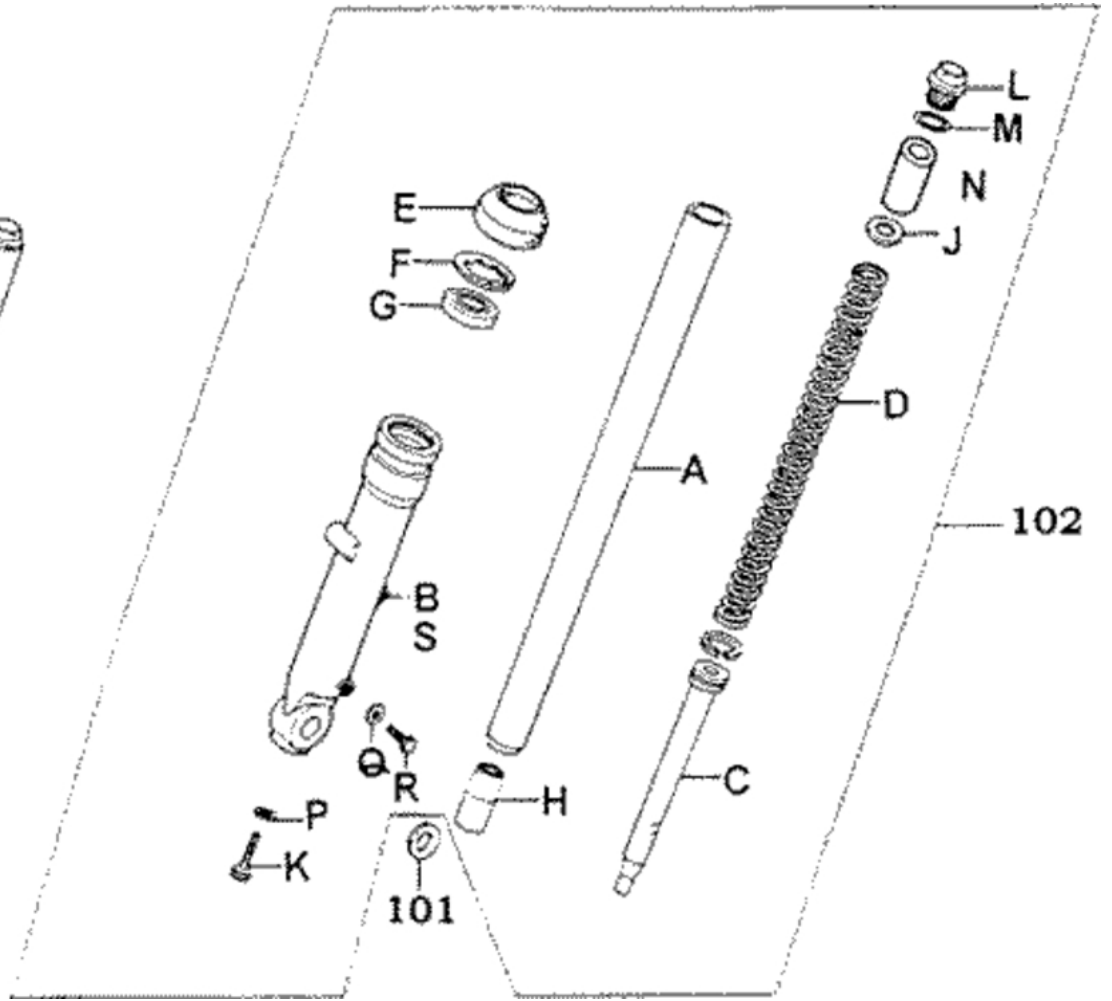

## Gabel & Gabel-Einzelteile

<b>Bildnummer</b>	<b>MSA Nummer</b>	<b>Beschreibung</b>	<b>Herstellernummer</b>
A	MX8077	Standrohr 31mm	51410-KG7-0010
B	MX8451	Tauchrohr re. silber	51421-KG7-841-NJA
C	MX8452	Ventilrohr	51470-399-0040
D	MX8453	Gabelfeder	51401-KG7-0110
E	MX8454	Staubschutzring f. Gabel	91254-436-0040
F	MX6168	Sicherrungsring f. Gabel	90601-3D54-001
G	MS9863	Wellendichtring 31x43x10,3	91255-4F46-014
H	MX8455	Bodenventil f. Gabel	51432-KG7-9100
J	MX8456	U-Scheibe 8mm f. Gabel	90544-KG7-9100
K	MA9297	Schraube G08x027 IB06/M	90116-3C83-72A
L	MX7162	Schraube G27X018 SK17/CVerschlusschraub	94605-27101
M	MX6172	O-Ring 23x24mm f.Verschlusschraube Gab.	94608-30000
N	MX8457	Hülse f. Gabelfeder	51412-331-7710
P	MA9328	U-Scheibe 8x13x1,2	90554-2C83-001
Q	MS9367	U-Scheibe 06x12x1,0	90478-7L00-001
R	MX2173	Schraube G06x010 SK10/M	92000-06010-0H
S	MX8458	Tauchrohr li.	51521-KGG7-841-NJA
T	MX8076	Aufkleber (Kymco) Gabelbrücke	87531-KAG-V000
100	MX8071	Gabelholm re. kpl.	51400-KBH-E000-GM
101	MX2435	U-Scheibe 12,5x26x2,0	94101-12800
102	MX8072	Gabelholm kpl. li.	51500-KBH-E000-GM
103	MX2435	U-Scheibe 12,5x26x2,0	94101-12800
104	MX8073	Halter f. Bremschlauch	45127-KG7-9000
105	MX8074	Halter f.Abdeckung Gabelbrücke unten	61405-KG7-0010

## Gabel & Gabel-Einzelteile

<b>Bildnummer</b>	<b>MSA Nummer</b>	<b>Beschreibung</b>	<b>Herstellernummer</b>
106	ED3389	U-Scheibe 08x18x1,8mm	94101-08800
107	MX7151	Schraube G08x040 SK12/M	92000-08040-0H
108	MX8075	Abdeckung f. Gabelbrücke unten	6140A-KBH-E000-GM
110	MX2395	U-Scheibe 5,5x12x0,7	94101-05800
111	MS9785	Schraube G05x010 KS/M/S10	93891-05010-07