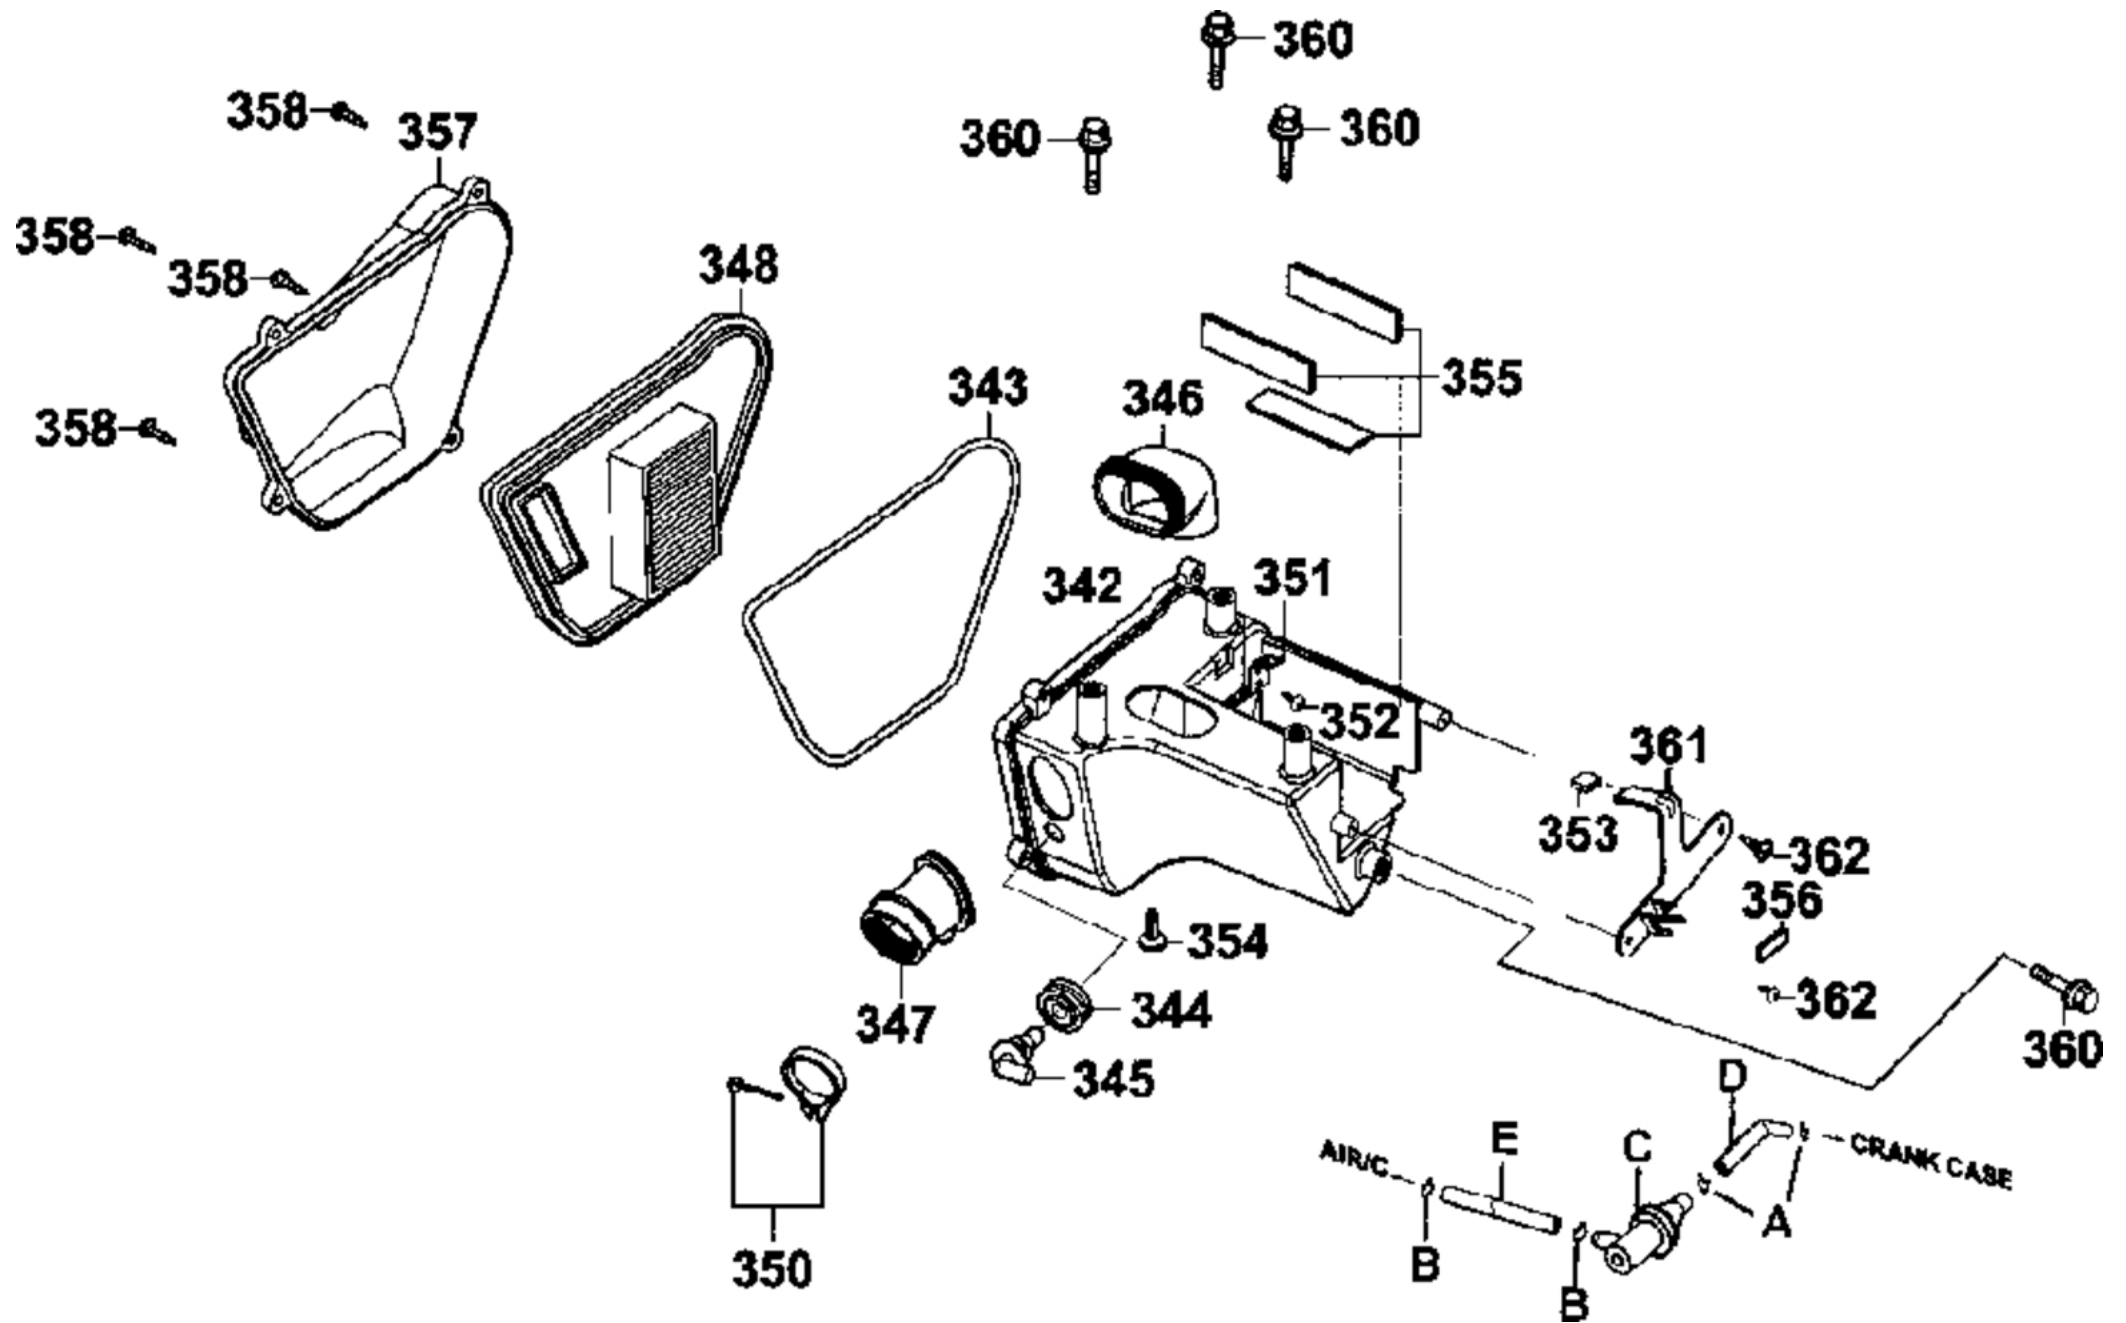

Luftfilter

Luftfilter

| Bildnummer | MSA Nummer | Beschreibung | Herstellernummer |
|-------------------|-------------------|---------------------------------------|-------------------------|
| A | MA9030 | Schlauchschelle 14,5-16mm | 15772-2B92-011 |
| B | MX2402 | Schlauchklemme 12mm | 95002-02120 |
| C | MS9640 | Ölabscheider Kurbelgehäuseentlüftung | 17360-GAE1-901 |
| D | MX2407 | Schlauch f. Entlüftung(Winkelstück) | 95005-KG7-9000 |
| E | MX3001 | Schlauch | 11108-KEC8-900 |
| 342 | MX3031 | Luftfilterkasten | 1722B-KEC8-E00 |
| 343 | MX3029 | Dichtung f. Luftfilterkasten | 17226-KEC8-900 |
| 344 | MX2399 | Gummiring f. Winkelstück | 17266-KG7-0000 |
| 345 | MA9045 | Winkelstück (Gummi) | 17265-KGG7-001 |
| 346 | MX3028 | Luftfiltereinlassreduzierung | 17219-KEC8-9000 |
| 347 | MX3031 | Luftfilterkasten | 1722B-KEC8-E00 |
| 348 | MX3027 | Luftfiltereinsatz | 17211-KEC8-900 |
| 350 | MS6433 | Schlauchschelle 49mm | 90652-GFY6-901 |
| 351 | MX3032 | Batteriehaltebügel innen | 17236-KEC8-9100 |
| 352 | MS3307 | Schraube B05x016 KS/S | 93903-25380 |
| 353 | MX3086 | Gummi f. Batteriehalter | 50174-KEC8-9000 |
| 354 | MX3206 | Stöpsel (Verschluß) | 17236-KFBF-910 |
| 355 | MX8130 | Gummiplatte | 50321-KG7-0000 |
| 356 | MX8134 | Gummiauflage | 50322-KG7-0000 |
| 357 | MX3030 | Deckel f. Luftfilterkasten | 17228-KEC8-900 |
| 358 | MX2492 | Schraube G05x016 KS/C/S10 | 93891-05016-02 |
| 360 | MS6095 | Schraube G06x012 SK10/M/B13 | 95701-06012-00 |
| 361 | MX3087 | Verschluss f. Batteriekasten | 50173-KEC8-9000 |
| 362 | MX2396 | Schraube G05x016 KS/M/S10 | 93891-05016-06 |