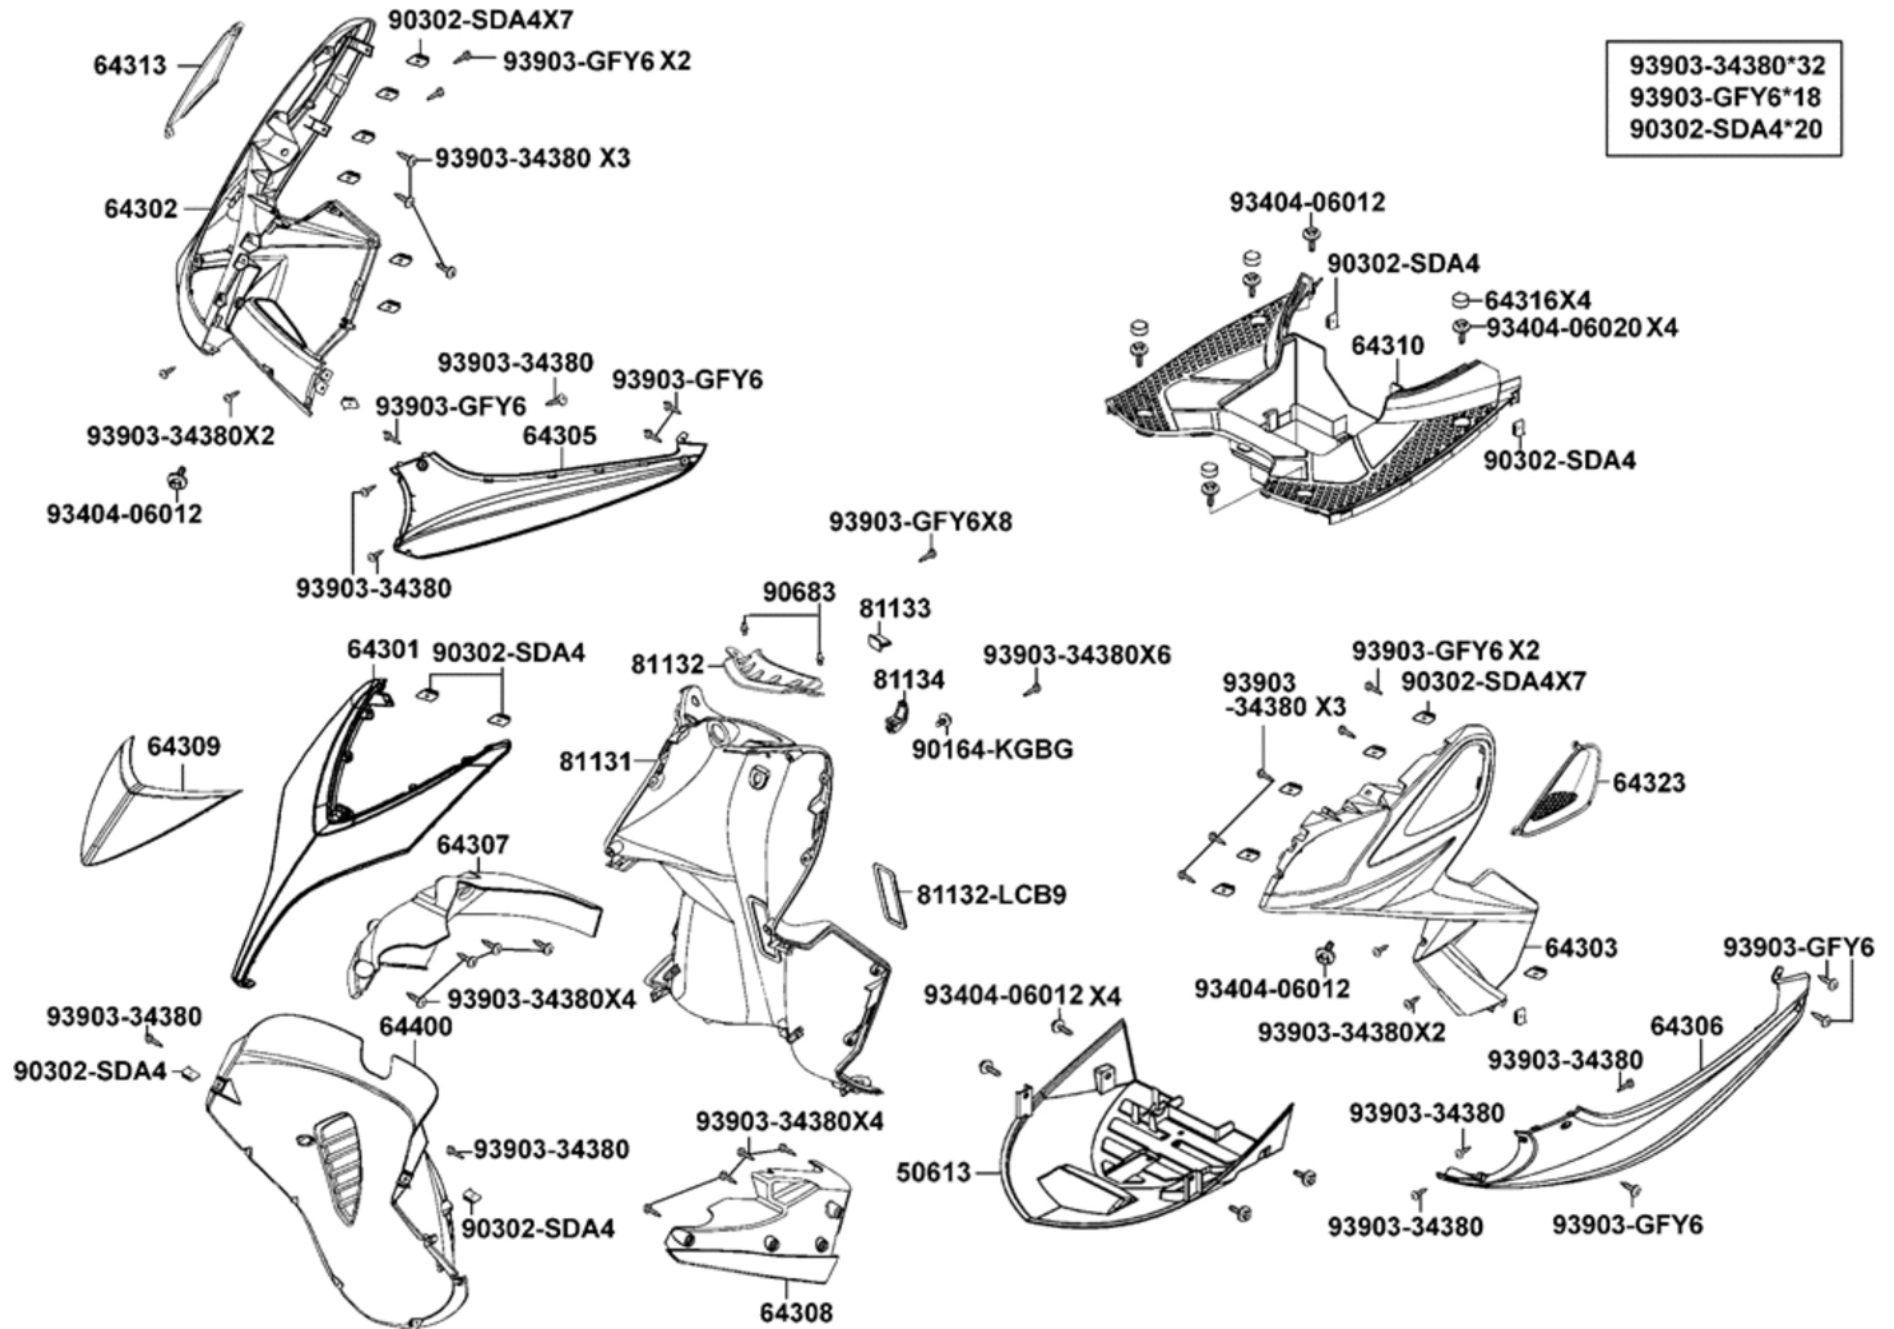

Verkleidungen vorne

93903-34380*32
 93903-GFY6*18
 90302-SDA4*20

Verkleidungen vorne

Bildnummer	MSA Nummer	Beschreibung	Herstellernummer
o.Bild	MX0291	Abdeckung f. Zündschloss	35102-KGBG-90A
93903-34380	MS5373	Schraube B04x012 KS/S (stumpf)	93903-34360
50613-LEJ2-E10	MA7176	Verkleidung Trittbrett (Unterfahrerschutz)	50613-LEJ2-E10-N1R
64307-LEJ2-E10	MA7068	Spritzschutz vorne re.	64307-LEJ2-E10-N1R
64308-LEJ2-E10	MA7069	Spritzschutz vorne li.	64308-LEJ2-E10-N1R
64310-LEJ2-E10	MA7073	Trittbrett	64310-LEJ2-E10-N1R
64313-LEJ2-E10	MA7074	Lüftungsgitter vorne re.	64313-LEJ2-E10-N1R
64316-LCB9-C10	MA4087	Verschlußstopfen	64316-LCB9-C10-N1R
64323-LEJ2-E10	MA7075	Lüftungsgitter vorne li.	64323-LEJ2-E10
64400-LEJ2-E10	MA7076	Radkasten vorne	64400-LEJ2-E10-N1R
81131-LEJ2-E10	MA7077	Beinschild	81131-LEJ2-E10-N1R
81132-LCB9-C10	MA4098	Deckel f.FIN in Beinschild	81132-LCB9-C10-N1R
81132-LEJ2-E10	MA7078	Abdeckung f. Beinschild oben, schwarz	81132-LEJ2-E10
93404-06012-07	MA7292	Schraube G06x012 SK10/S/S16	93404-06012-06
90164-KGBG-900	MS1195	Schraube G06x026 KS/S	90164-KGBG-900
90302-SDA4-004	MS4191	Blechmutter G04	90302-SDA4-004
93404-06012-07	MA7292	Schraube G06x012 SK10/S/S16	93404-06012-06
93404-06020-07	MS1095	Schraube G06x020 SK10/S/S18	93404-06020-06
93903-GFY6-900	MA3538	Schraube B04x014 KS/S	93903-GFY6-900
90683-GAR1-0040	MS5205	Plastikniete	90683-GAR1-004
64301-LEJ2-E10	MA7219	Abdeckung Front rot (R6P)	64301-LEJ2-E10-R6P
64301-LEJ2-E10	MA7053	Abdeckung Front gelb	64301-LEJ2-E10-Y3P
64301-LEJ2-E10	MA7309	Abdeckung Front f. Fzg. weiss	64301-LEJ2-E10-NMP
64301-LEJ2-E10	MA7055	Abdeckung Front rot (R9P)	64301-LEJ2-E10-R9P