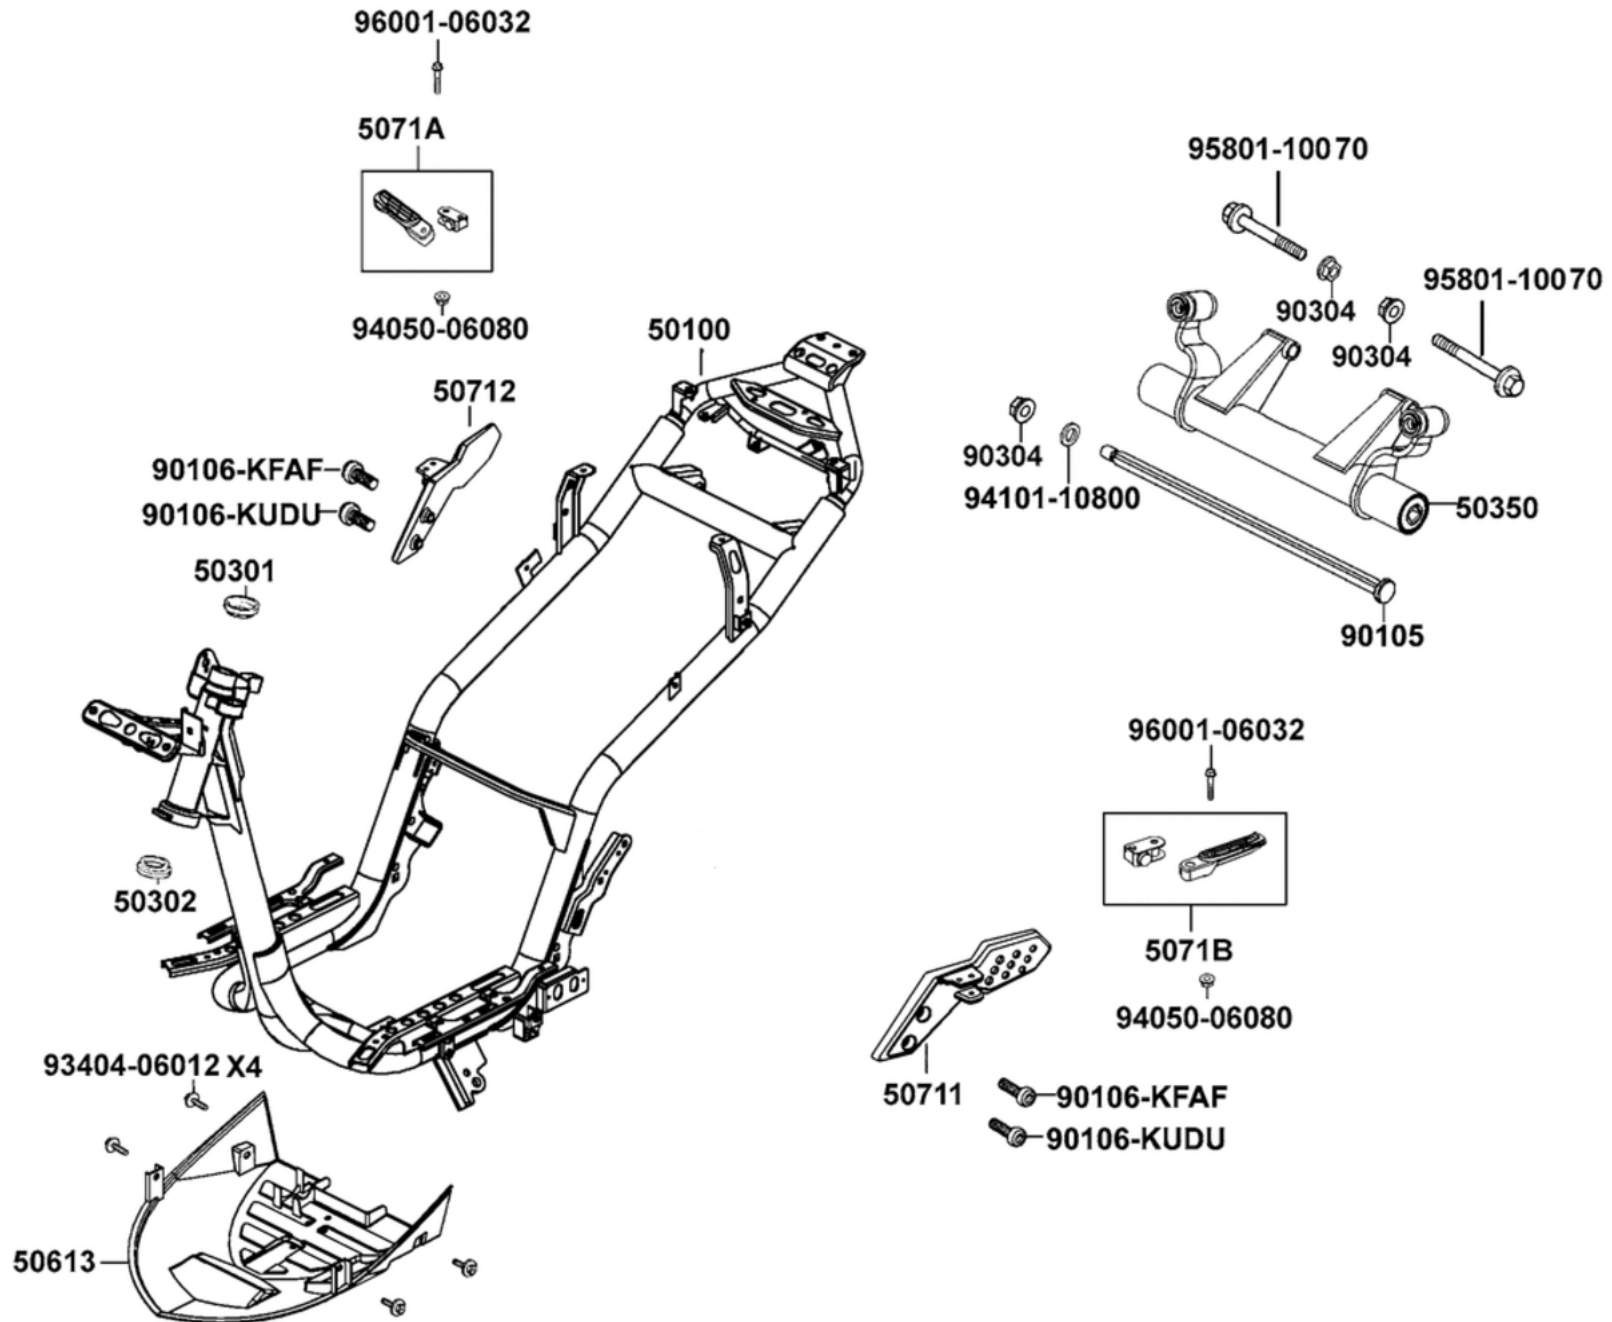

Rahmen & Motorhalter

Rahmen & Motorhalter

Bildnummer	MSA Nummer	Beschreibung	Herstellernummer
94050-06080	MS1231	Mutter G06 SK10/Z/B13	94050-06080
94101-10800	MX2657	U-Scheibe 10x22x1,6	94101-10800
11345-LEJ3-E10	MA7283	Schlauch Entlüftung Variomatikdeckel	11345-LEJ3-E10
11346-KEBE-900	MS9704	Schlauchselle	11346-KEBE-900
50100-LEJ3-E10	MA7284	Rahmen	50100-LEJ3-E10
50302-2H68-011	MA4056	Lagerschale unten im Rahmen	50302-2H68-011
50350-LEJ3-E10	MA7285	Motorhalter	50350-LEJ3-E10
50613-LEJ2-E10	MA7176	Verkleidung Trittbrett (Unterfahrschutz)	50613-LEJ2-E10-N1R
50711-LEJ2-E10	MA7177	Halter Soziusfussraste re.	50711-LEJ2-E10
50712-LEJ2-E10	MA7178	Halter Soziusfussraste li.	50712-LEJ2-E10
5071A-LEJ2-E10	MA7179	Soziusfussraste re. kpl.	5071A-LEJ2-E10
5071B-LEJ2-E10	MA7180	Soziusfussraste li. kpl.	5071B-LEJ2-E10
90105-LEJ2-E10	MA7180	Soziusfussraste li. kpl.	5071B-LEJ2-E10
90106-KFAF-900	MB7022	Schraube G08x032 IB06/Z	90106-KFAF-C10
90106-KUDU-900	MX4180	Schraube G08x026 IB06/C	90106-KUDU-900
90304-GHE8-004	MS4359	Mutter G10 SK17/M/BS20	90304-GHE8-004
93404-06012-07	MA7292	Schraube G06x012 SK10/S/S16	93404-06012-06
95801-10070-08	MX0261	Schraube G10X070 SK14/B18/M	95801-10070-06
96001-06032-08	MS4002	Schraube G06x040 SK08/S/B11	96001-06040-07
96001-06032-08	MS4028	Schraube G06x040 SK08/M/B11	96001-06040-08
50301-KGN7-6710	MS5403	Lagerschale oben im Rahmen	50301-KGN7-671