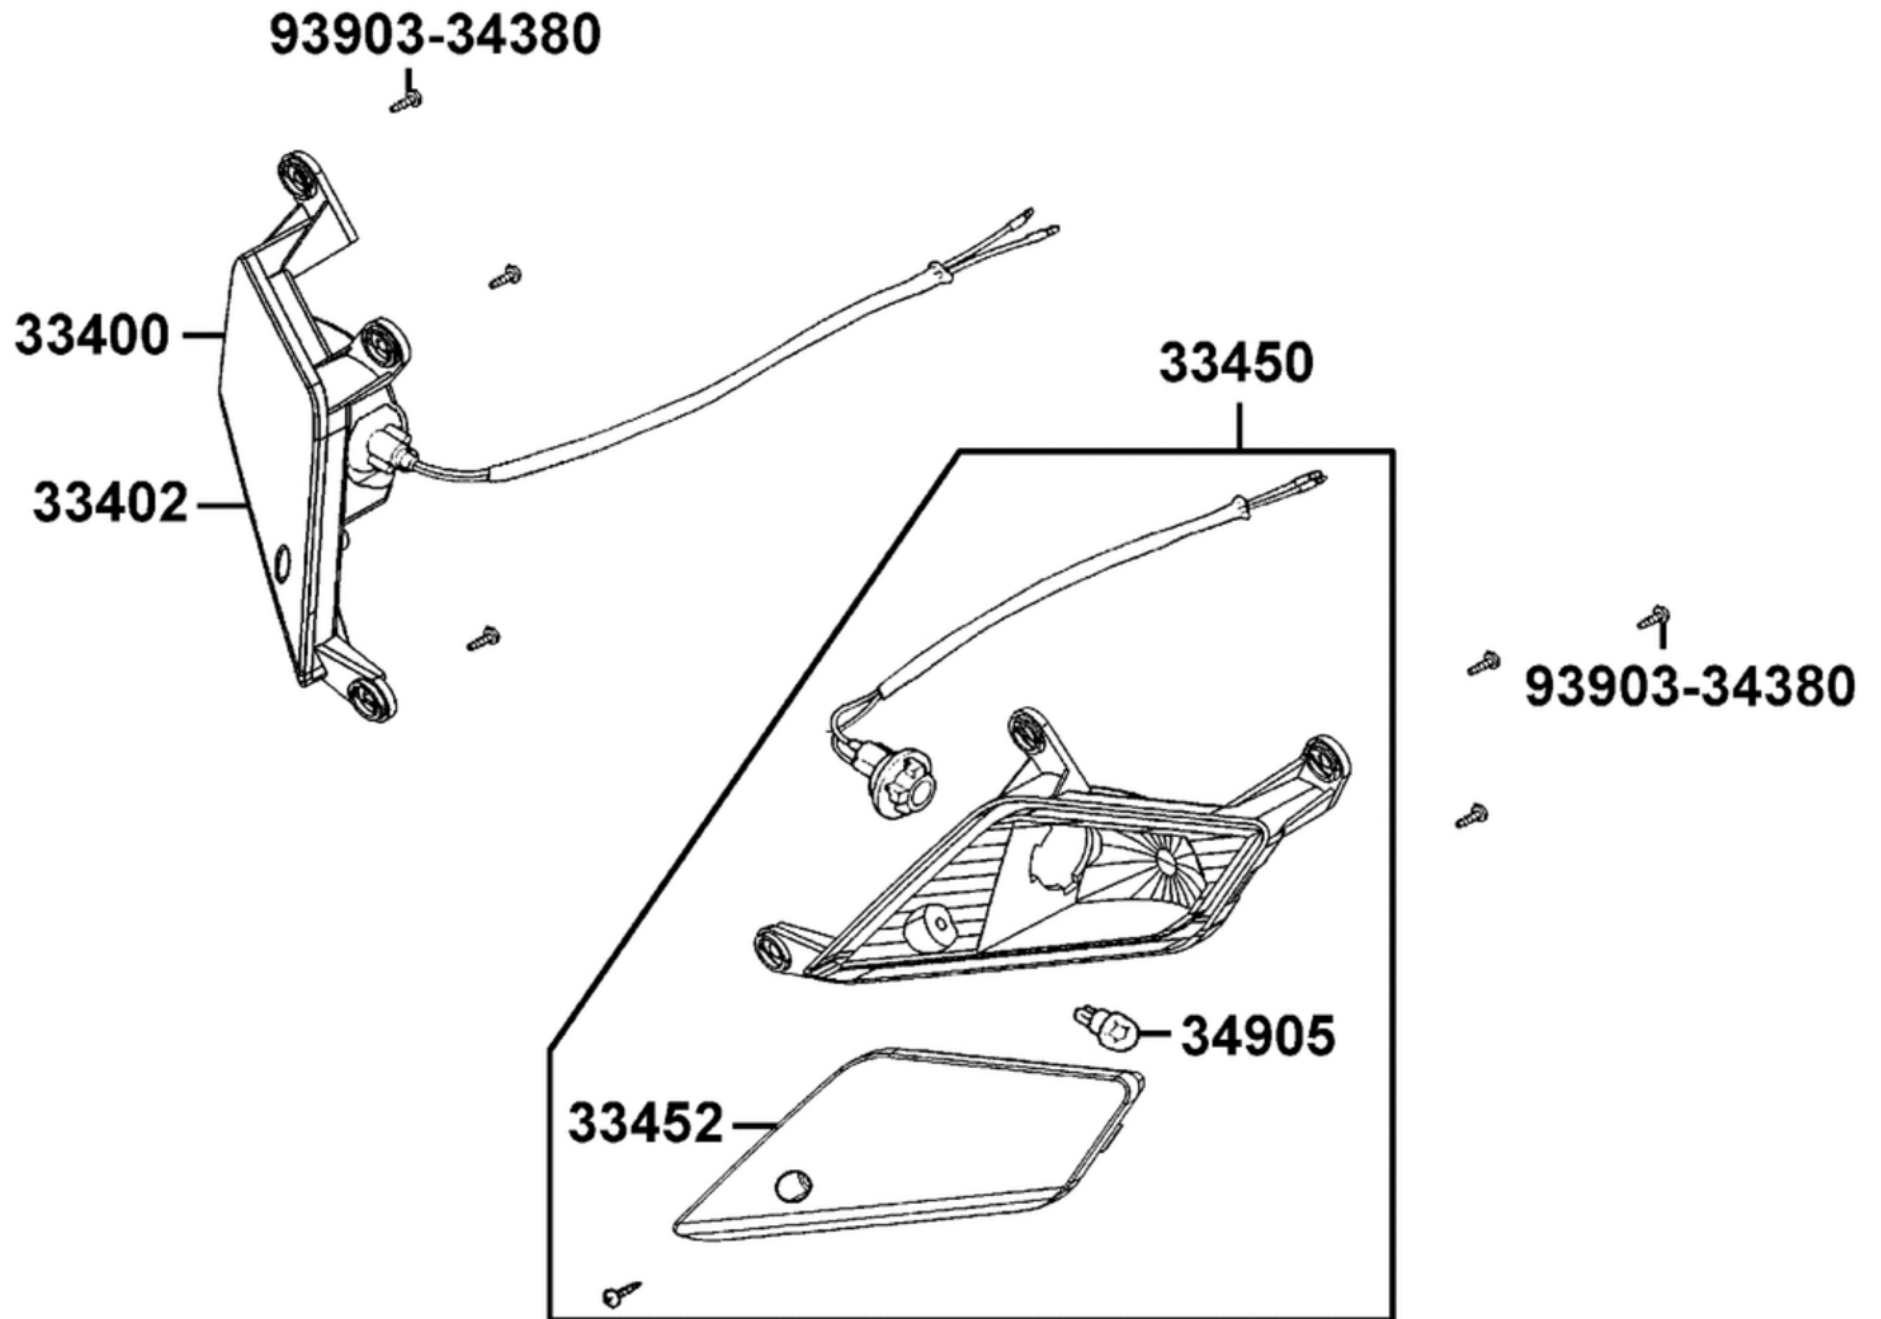

Blinker vorne

Blinker vorne

Bildnummer	MSA Nummer	Beschreibung	Herstellernummer
33400-LEJ2-E10	MA7155	Blinker re. vo.	33400-LEJ2-E10
33402-LEJ2-E10	MA7274	Blinkerglas vorne re.	33402-LEJ2-E10
33450-LEJ2-E10	MA7156	Blinker li. vo.	33450-LEJ2-E10
33452-LEJ2-E10	MA7275	Blinkerglas vorne li.	33452-LEJ2-E10
34905-LCA5-E00	MV1402	Glühbirne 12V 10W Orange BAU 15S (Pins versetzt)	34905-LBA7-E00
93903-34380	MS5373	Schraube B04x012 KS/S (stumpf)	93903-34360