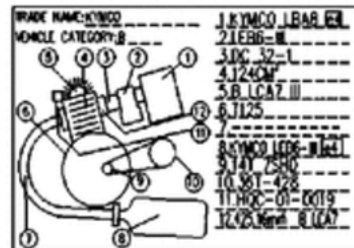

87224

KYMCO

87556

86212