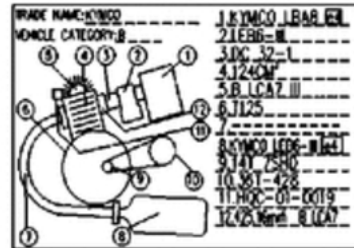

87224

KYMCO

87556

86212