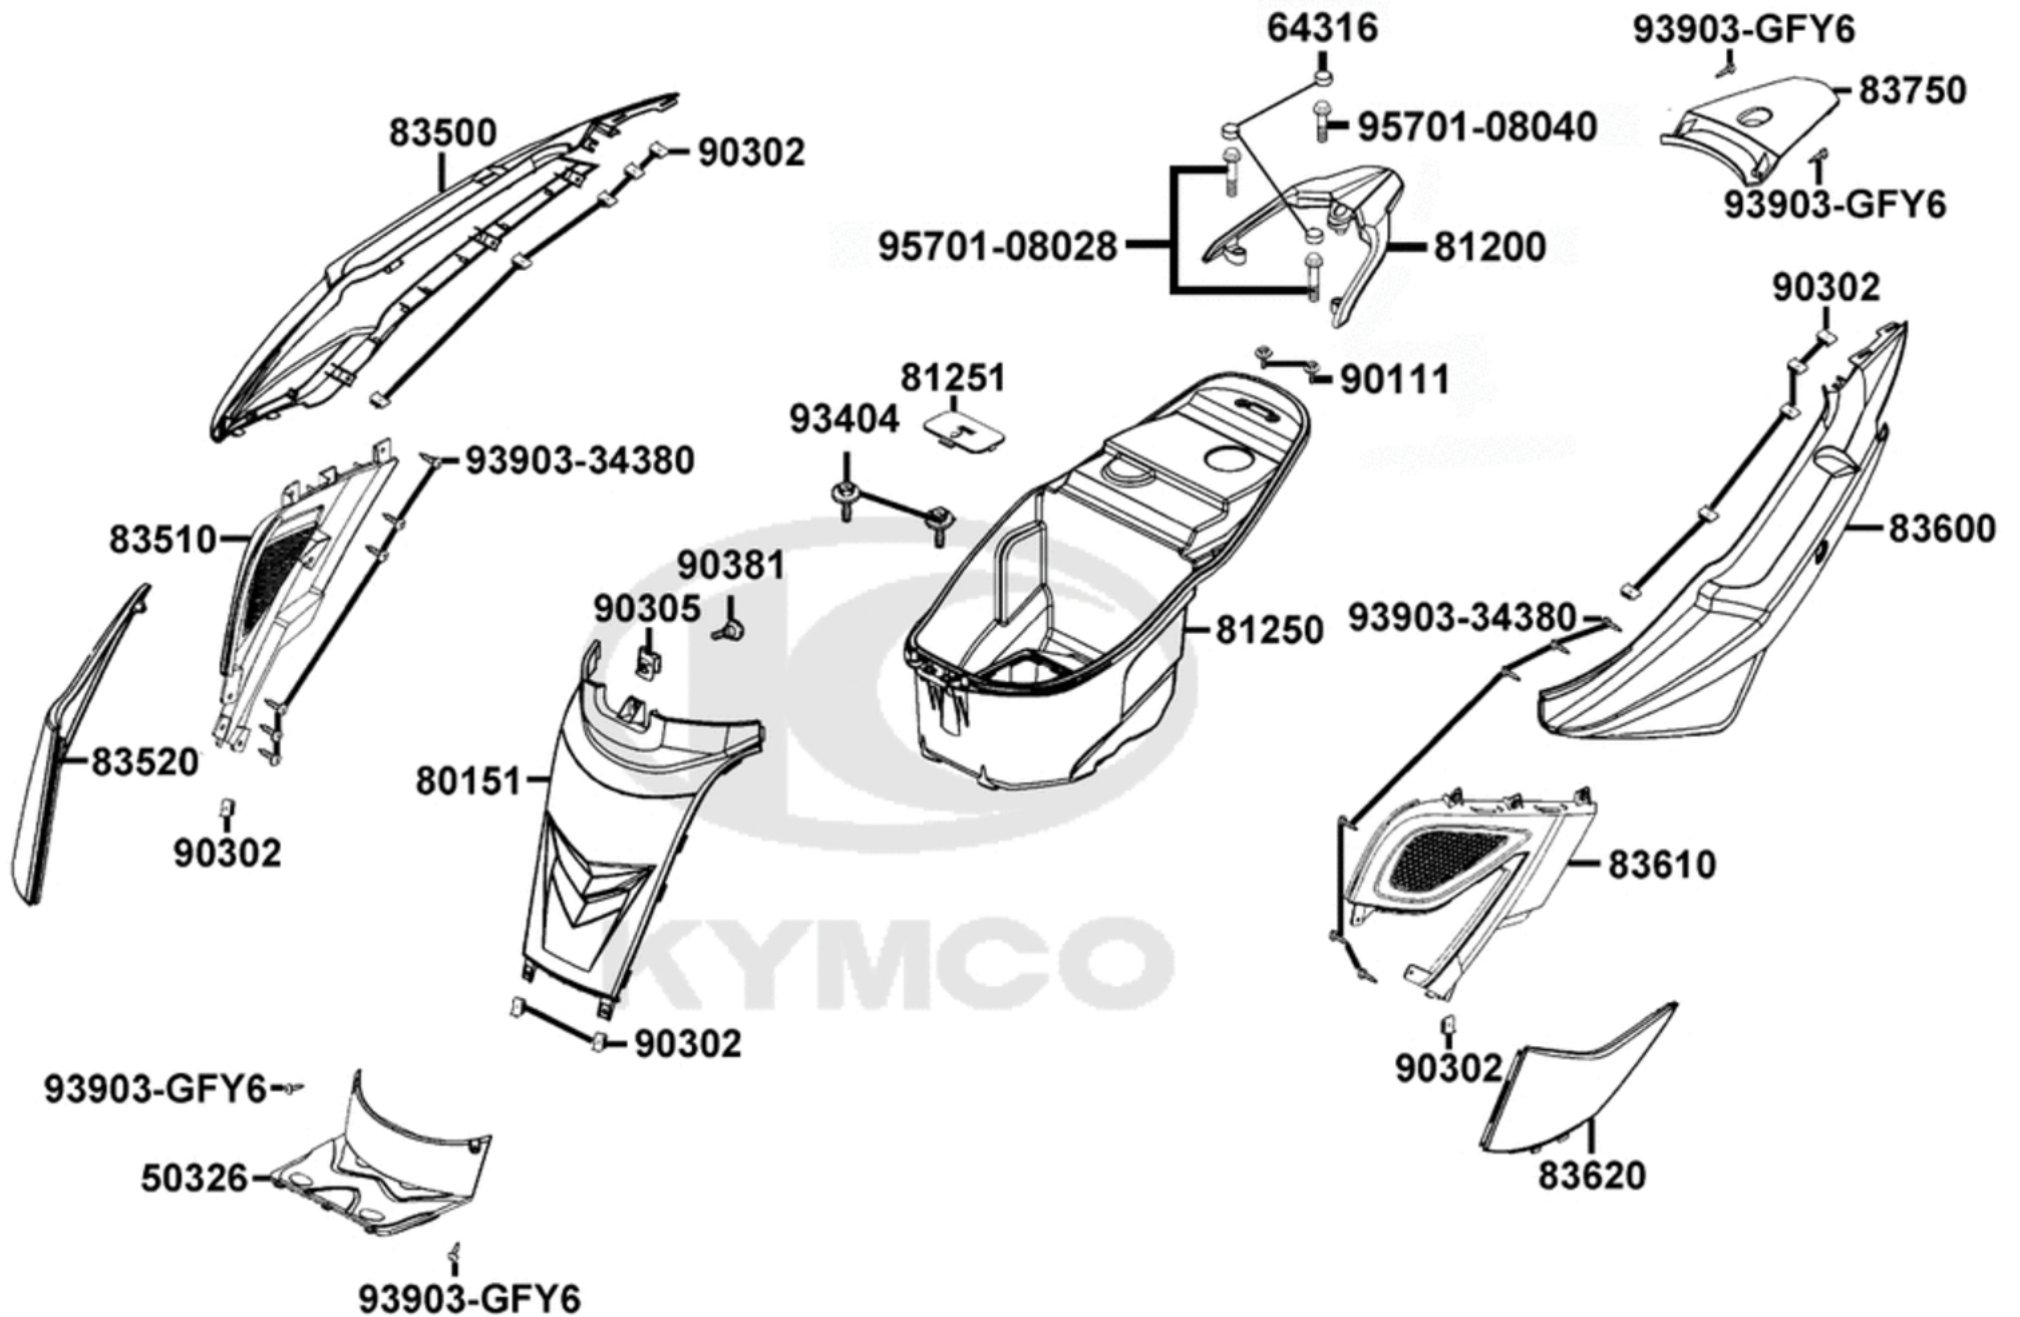

Hintere Verkleidungen & Helmfach

Hintere Verkleidungen & Helmfach

Bildnummer	MSA Nummer	Beschreibung	Herstellernummer
50326-LEJ2-E10-N1R	MA7112	Batteriefachabdeckung	50326-LEJ2-E10-N1R
64316-LCB9-C10-N1R	MA4087	Verschlußstopfen	64316-LCB9-C10-N1R
80151-LEJ2-E10-N1R	MA7113	Helmfachverkleidung vorne	80151-LEJ2-E10-N1R
81200-LEJ3-E10	MA7897	Gepäckträger alu, schwarz	81200-LEJ3-E10-N1A
81200-LEJ3-E10	MA7877	Gepäckträger alu, silber	81200-LEJ3-E10-N8P
81250-LEJ3-E10	MA7117	Helmfach	81250-LEJ3-E10
81251-LEJ3-E10	MA7118	Wartungsdeckel	81251-LEJ3-E10-N1R
83500-LEJ2-E10	MA7376	Seitenverkleidung re. oben weiß	83500-LEJ2-E10-NVP
83500-LEJ2-E10	MA8671	Seitenverkleidung re. oben schwarz	83500-LEJ2-E10-N1P
83510-LEJ2-E10-N1R	MA7122	Helmfachverkleidung re. schwarz	83510-LEJ2-E10-N1R
83520-LEJ2-E10	MA7123	Seitenverkleidung re. unten blau	83520-LEJ2-E10-BAP
83520-LEJ2-E10	MB6143	Seitenverkleidung re. unten rot	83520-LEJ2-E10-R9P
83520-LEJ2-E10	MB6142	Seitenverkleidung re. unten weiß	83520-LEJ2-E10-NVP
83600-LEJ2-E10	MA7377	Seitenverkleidung li. oben weiß	83600-LEJ2-E10-NVP
83600-LEJ2-E10	MA8673	Seitenverkleidung li. oben schwarz	83600-LEJ2-E10-N1P
83610-LEJ2-E10-N1R	MA7129	Helmfachverkleidung li. schwarz	83610-LEJ2-E10
83620-LEJ2-E10	MA7130	Seitenverkleidung li. unten blau	83620-LEJ2-E10-BAP
83620-LEJ2-E10	MB6147	Seitenverkleidung li. unten rot	83620-LEJ2-E10-R9P
83620-LEJ2-E10	MB6146	Seitenverkleidung li. unten weiß	83620-LEJ2-E10-NVP
83750-LEJ2-E10	MB0090	Helmfachverkleidung hinten schwarz	83750-LEJ2-E10-N1P
83750-LEJ2-E10	MA7378	Helmfachverkleidung hinten weiß	83750-LEJ2-E10-NVP
90111-1G87-C00	MA7136	Schraube G06x010 SK10/B16/DD4/S	90111-1G87-00A
90302-SDA4-C00	MS4191	Blechmutter G04	90302-SDA4-004
90305-GHK8-C00	MS6409	Blechmutter G06	90305-GHK8-001