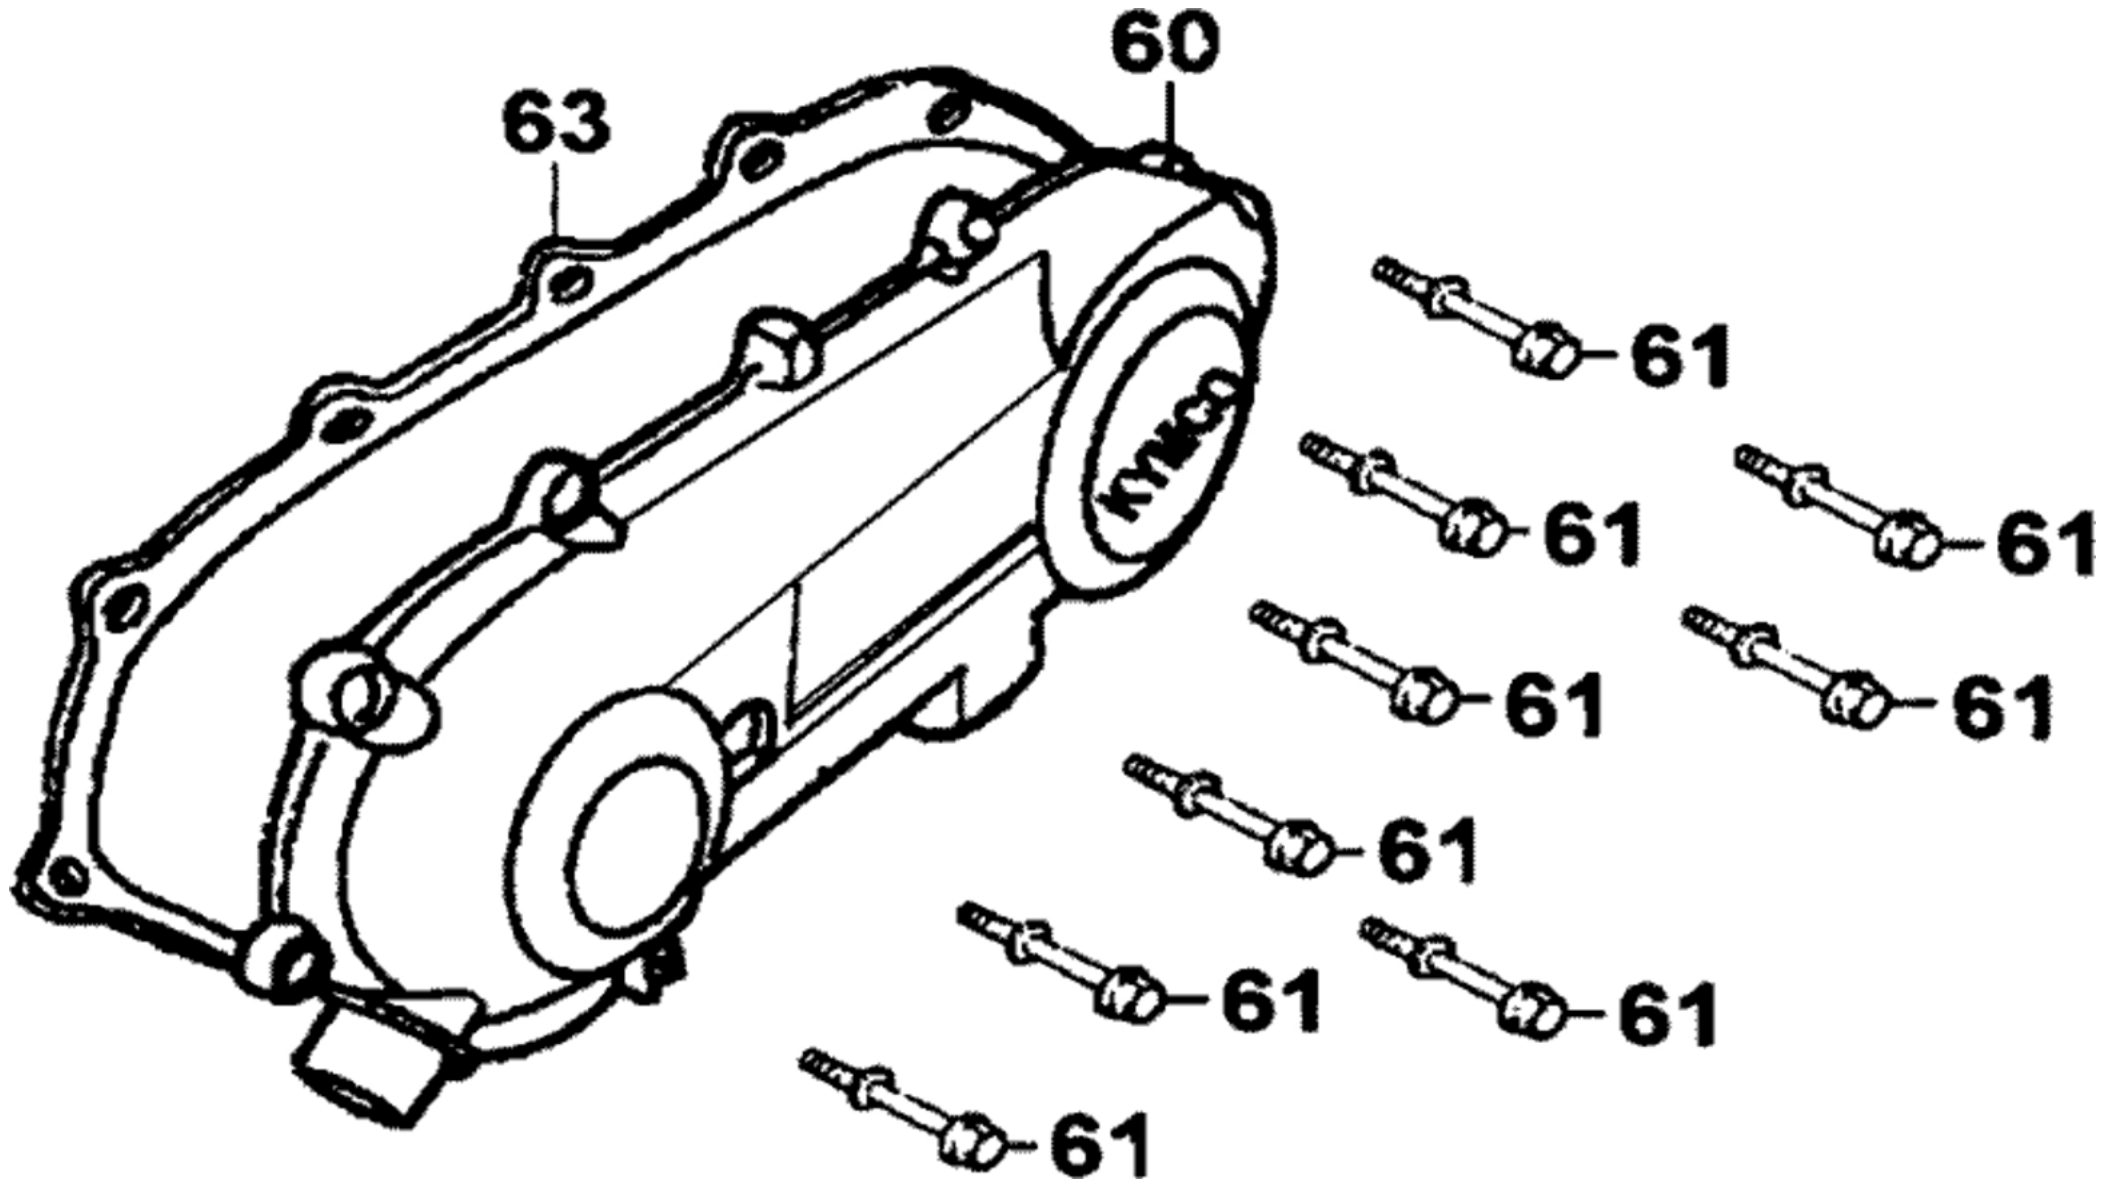

Variomatikdeckel

Variomatikdeckel

Bildnummer	MSA Nummer	Beschreibung	Herstellernummer
o.Bild	MS4098	Lagereithülse Anlasserfreil. 08x12x08	11205-GHAH-004
o.Bild	MS5086	Passhülse 10x20mm	94301-10200-M2
60	MS1014	Variomatikdeckel schwarz glänzend	11341-KEB7-900-N1A
61	MS1338	Schraube G06x012 SK08/D07x14/S	9000A-KTDT-900
61	MS1570	Schraube G06x012 SK08/D07x14/Z	9000A-KTDT-C00
63	MS1015	Dichtung f.Variomatikdeckel	11395-KEB7-900