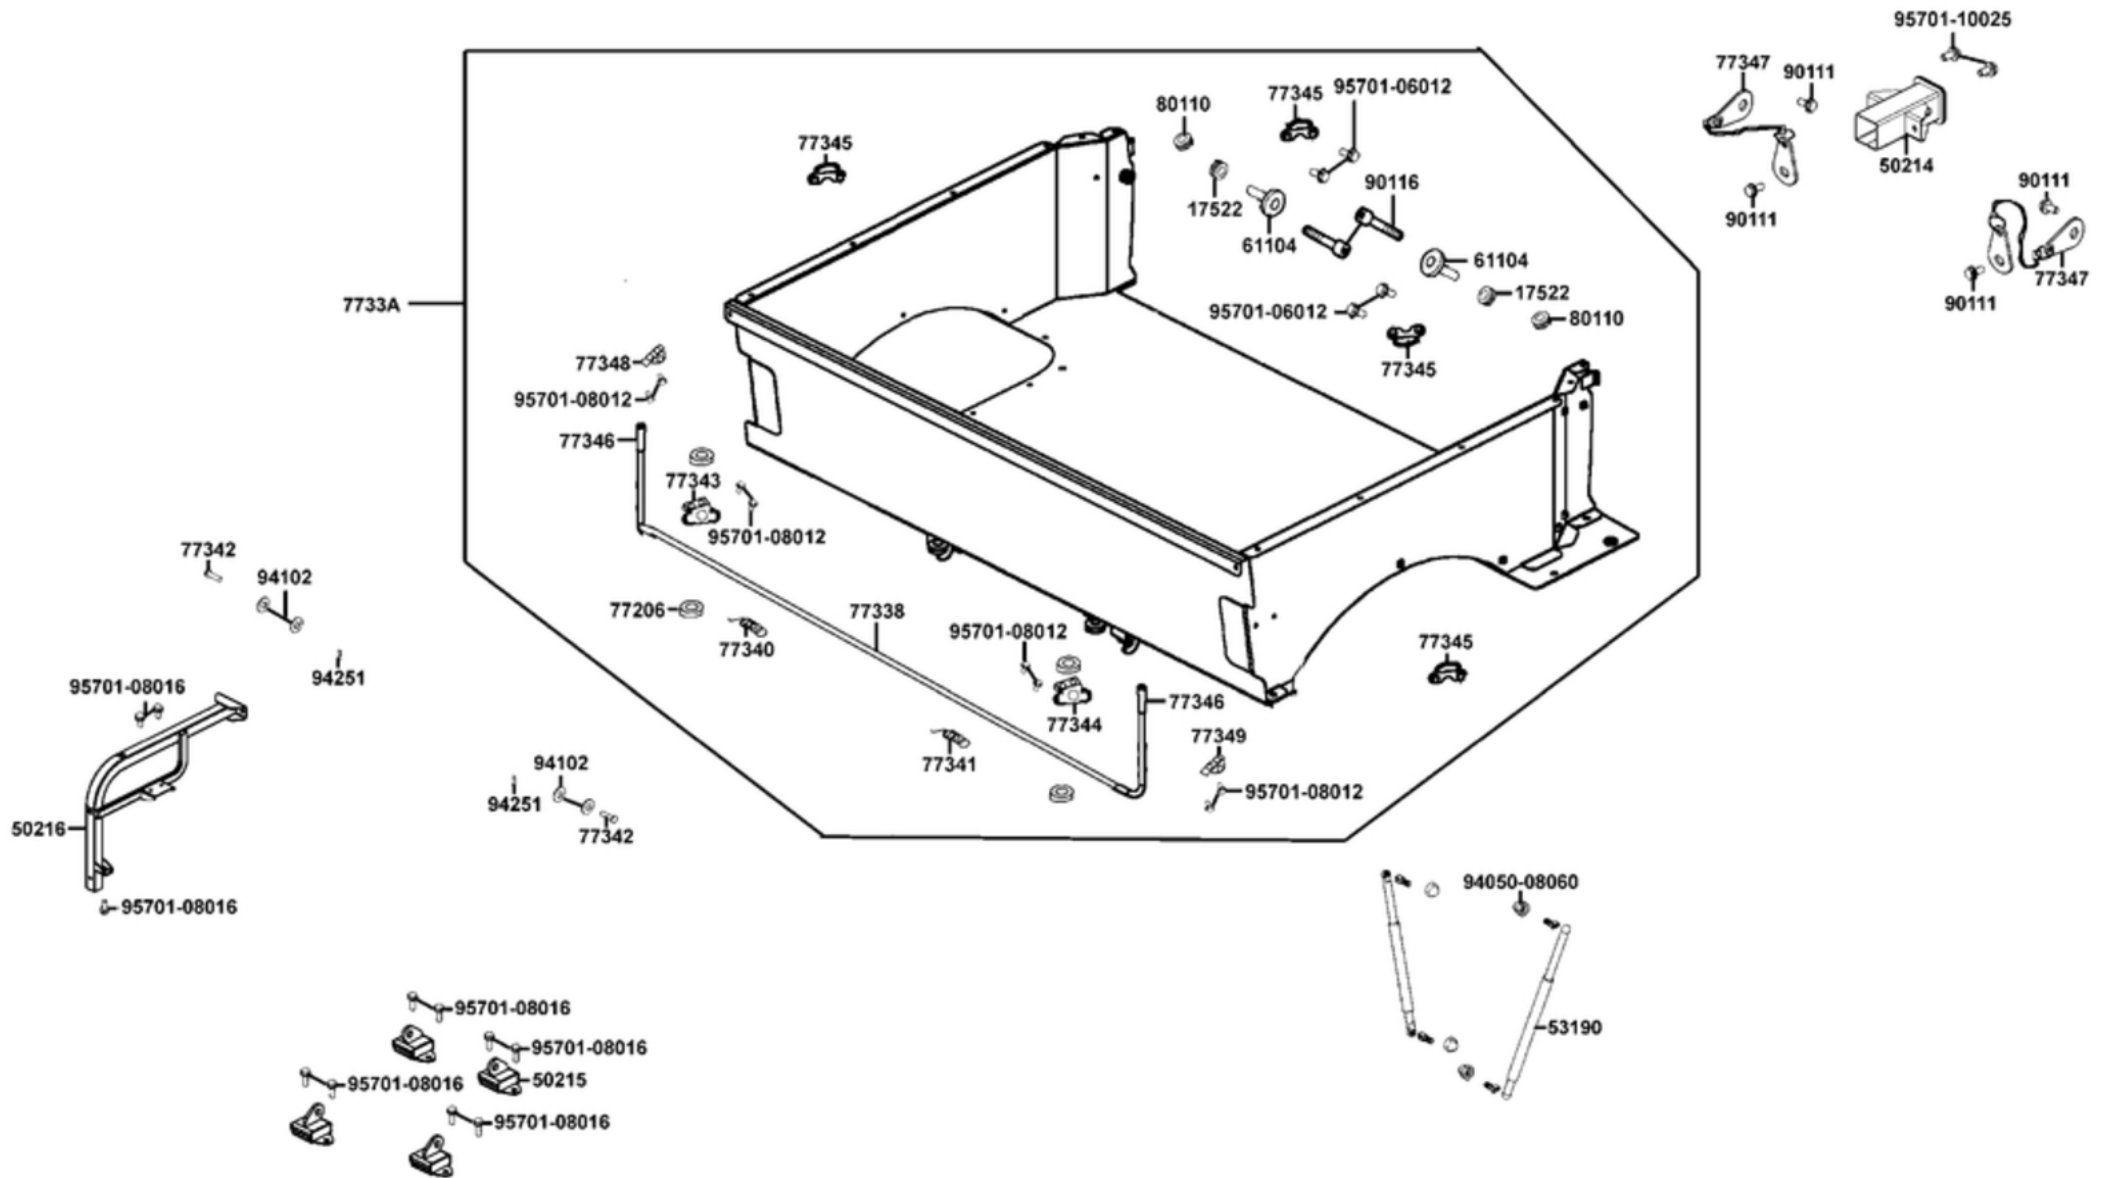

Ladefläche

Ladefläche

Bildnummer	MSA Nummer	Beschreibung	Herstellernummer
17522-LLB1-900	MV2511	Gummitülle vorne	17522-LLB1-900
50214-LEE8-E00	MV6121	Träger f. Anhängerkupplung	50214-LEE8-E00
50215-LEE8-E00	MV6122	Gummilagerung f. Motoraufhängung	50215-LEE8-E00
50216-LEE8-E00	MV6123	Stützstrebe f. Sitz	50216-LEE8-E00
53190-LEE8-E00	MV6131	Gasdruckdämpfer	53190-LEE8-E00
61104-3G57-001	MV0238	Hülse kurz	61104-3G57-001
77206-LBA7-900	MV3116	Gummianschlag f. Sitzbank, rund	77206-LBA7-900
7733A-LEE8-E00	MV6189	Ladefläche kpl.	7733A-LEE8-E00
77338-LEE8-E00	MV6443	Ladeflächenentriegelung	77338-LEE8-E00
77340-LEE8-E00	MV6444	Feder f. Ladeflächenentriegelung re.	77340-LEE8-E00
77341-LEE8-E00	MV6445	Feder f. Ladeflächenentriegelung li.	77341-LEE8-E00
77342-LEE8-E00	MV6190	Bolzen f. Ladefläche	77342-LEE8-E00
77343-LEE8-E00	MV6446	Auflage f. Ladefläche re.	77343-LEE8-E00
77344-LEE8-E00	MV6447	Auflage f. Ladefläche li.	77344-LEE8-E00
77345-LEE8-E00	MV6448	Haken f. Ladefläche	77345-LEE8-E00
77346-LEE8-E00	MV6449	Muffe	77346-LEE8-E00
77347-LEE8-E00	MV6191	Seil f. Ladefläche	77347-LEE8-E00
77348-LEE8-E00	MV6450	Halter f. Verschlusskasten re.	77348-LEE8-E00
77349-LEE8-E00	MV6451	Halter f. Verschlusskasten li.	77349-LEE8-E00
80110-LDB5-900	MV4095	Gummitülle f.Radabdeckung, f. Bohrung 15mm	80110-LDB5-900
90111-1G87-001	MS4194	Schraube G06x009 SK10/M/D08x04B16	90111-187-0000
90116-KED9-900	MA2715	Schraube G06x024 IB05/C	90116-KED9-900
94050-08060	MV3164	Mutter G08 SK12/B17/S	94050-08060
94102-12800	MX2022	U-Scheibe 12,5x22x2mm	94102-12800

Ladefläche

Ladefläche

Bildnummer	MSA Nummer	Beschreibung	Herstellernummer
94251-14000	MV6492	Splint 14mm	94251-14000
95701-06012-06	MA2243	Schraube G06x012 SK10/B13/S	95701-06012-06
95701-08012-06	MS5105	Schraube G08x012 SK12/M/B16	[=MS5105] 95701-08012-06
95701-08016-06	MV0365	Schraube G08x016 SK12/S/B19	95701-08016-06
95701-10025-06	MS6459	Schraube G10x025 SK14/B18/M	95801-10025-08