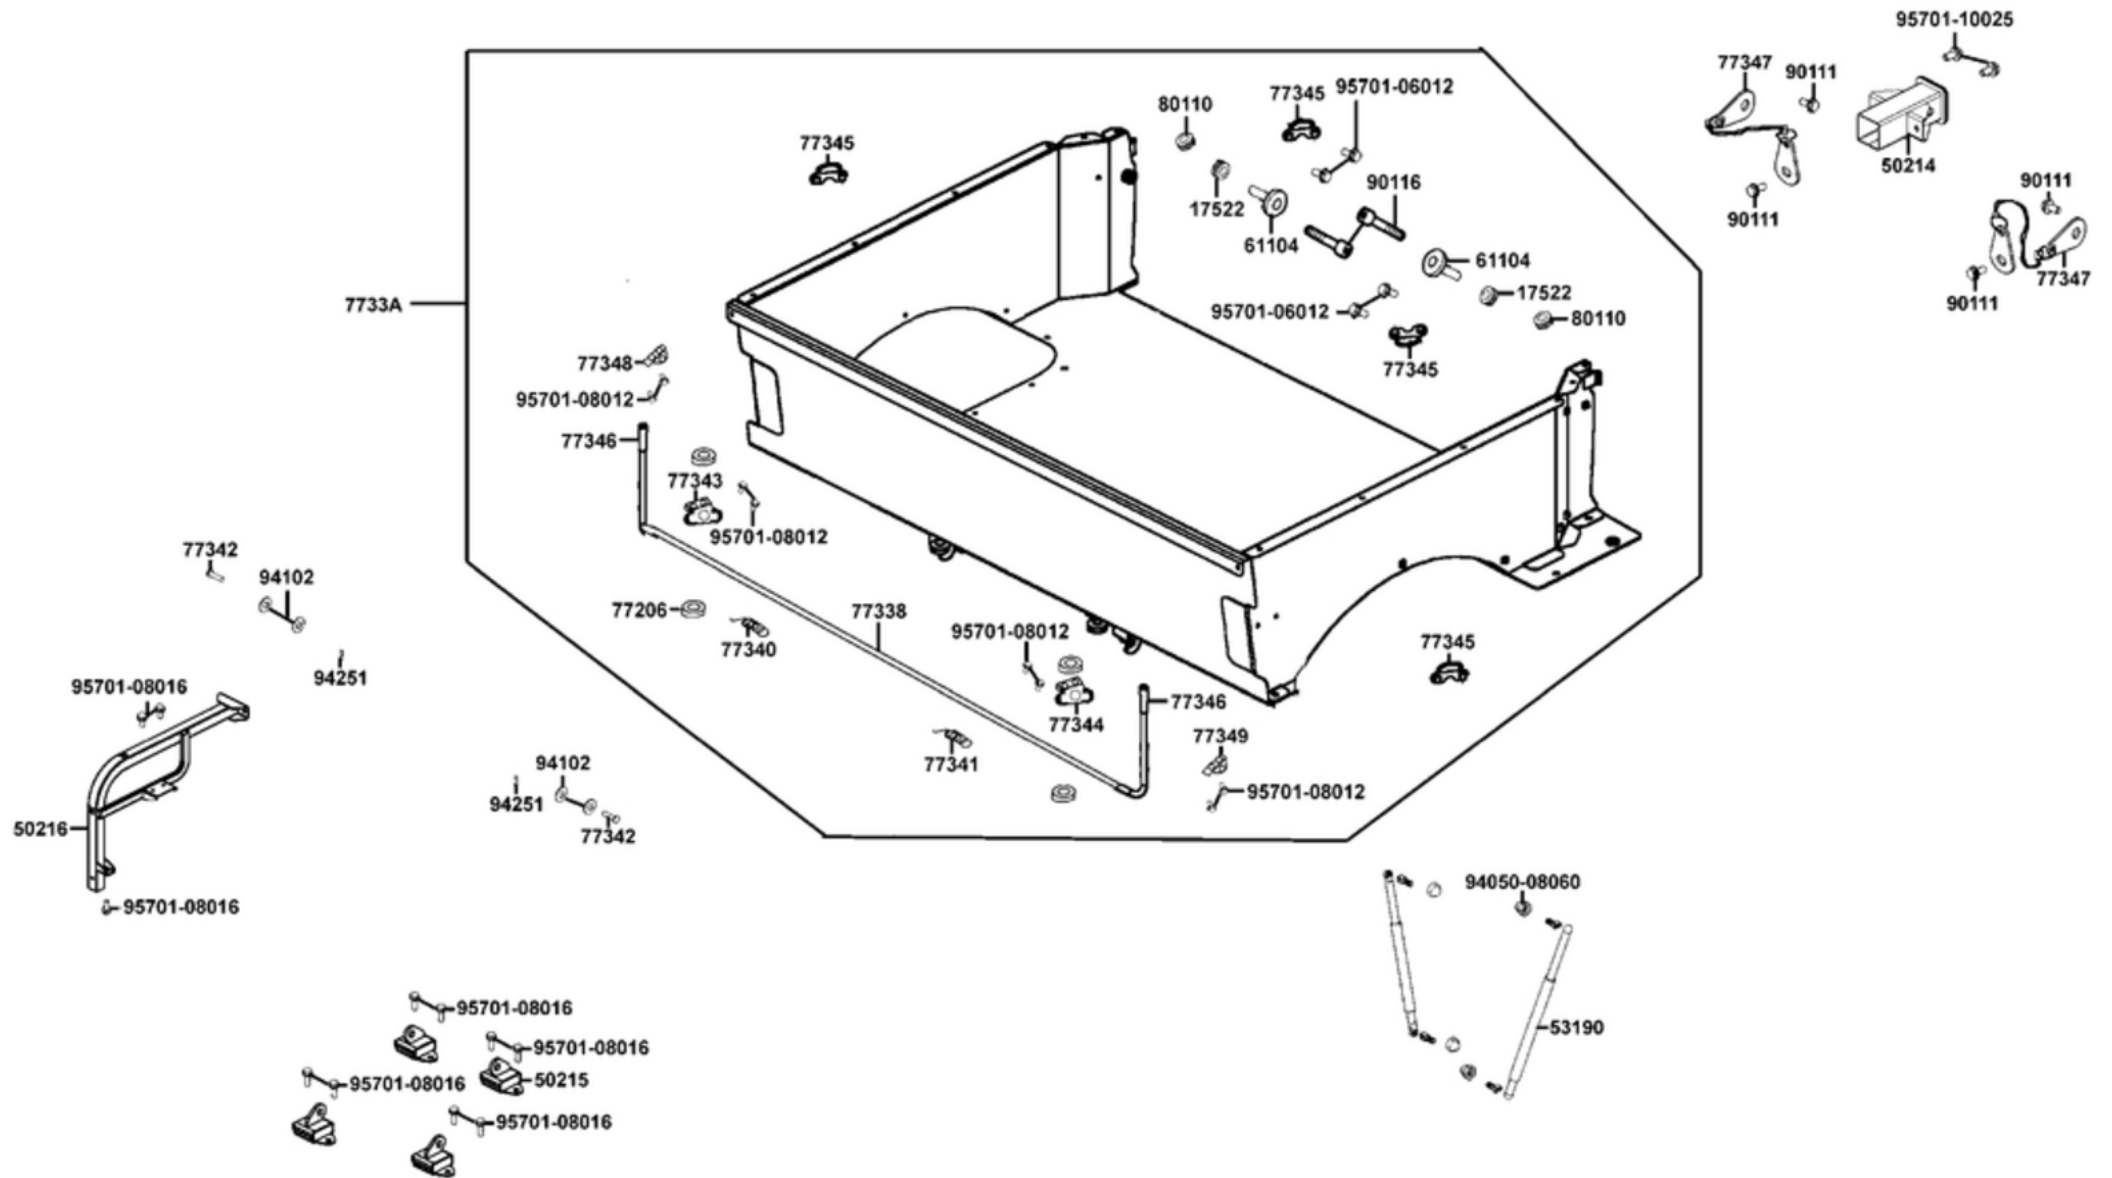

Ladefläche

Ladefläche

Bildnummer	MSA Nummer	Beschreibung	Herstellernummer
17522-LLB1-900	MV2511	Gummitülle vorne	17522-LLB1-900
50214-LEE8-E00	MV6121	Träger f. Anhängerkupplung	50214-LEE8-E00
50215-LEE8-E00	MV6122	Gummilagerung f. Motoraufhängung	50215-LEE8-E00
50216-LEE8-E00	MV6123	Stützstrebe f. Sitz	50216-LEE8-E00
53190-LEE8-E00	MV6131	Gasdruckdämpfer	53190-LEE8-E00
61104-3G57-001	MV0238	Hülse kurz	61104-3G57-001
77206-LBA7-900	MV3116	Gummianschlag f. Sitzbank, rund	77206-LBA7-900
7733A-LEE8-E00	MV6189	Ladefläche kpl.	7733A-LEE8-E00
77338-LEE8-E00	MV6443	Ladeflächenentriegelung	77338-LEE8-E00
77340-LEE8-E00	MV6444	Feder f. Ladeflächenentriegelung re.	77340-LEE8-E00
77341-LEE8-E00	MV6445	Feder f. Ladeflächenentriegelung li.	77341-LEE8-E00
77342-LEE8-E00	MV6190	Bolzen f. Ladefläche	77342-LEE8-E00
77343-LEE8-E00	MV6446	Auflage f. Ladefläche re.	77343-LEE8-E00
77344-LEE8-E00	MV6447	Auflage f. Ladefläche li.	77344-LEE8-E00
77345-LEE8-E00	MV6448	Haken f. Ladefläche	77345-LEE8-E00
77346-LEE8-E00	MV6449	Muffe	77346-LEE8-E00
77347-LEE8-E00	MV6191	Seil f. Ladefläche	77347-LEE8-E00
77348-LEE8-E00	MV6450	Halter f. Verschlusskasten re.	77348-LEE8-E00
77349-LEE8-E00	MV6451	Halter f. Verschlusskasten li.	77349-LEE8-E00
80110-LDB5-900	MV4095	Gummitülle f.Radabdeckung, f. Bohrung 15mm	80110-LDB5-900
90111-1G87-001	MS4194	Schraube G06x009 SK10/M/D08x04B16	90111-187-0000
90116-KED9-900	MA2715	Schraube G06x024 IB05/C	90116-KED9-900
94050-08060	MV3164	Mutter G08 SK12/B17/S	94050-08060
94102-12800	MX2022	U-Scheibe 12,5x22x2mm	94102-12800

Ladefläche

Ladefläche

Bildnummer	MSA Nummer	Beschreibung	Herstellernummer
94251-14000	MV6492	Splint 14mm	94251-14000
95701-06012-06	MA2243	Schraube G06x012 SK10/B13/S	95701-06012-06
95701-08012-06	MS5105	Schraube G08x012 SK12/M/B16	[=MS5105] 95701-08012-06
95701-08016-06	MV0365	Schraube G08x016 SK12/S/B19	95701-08016-06
95701-10025-06	MS6459	Schraube G10x025 SK14/B18/M	95801-10025-08